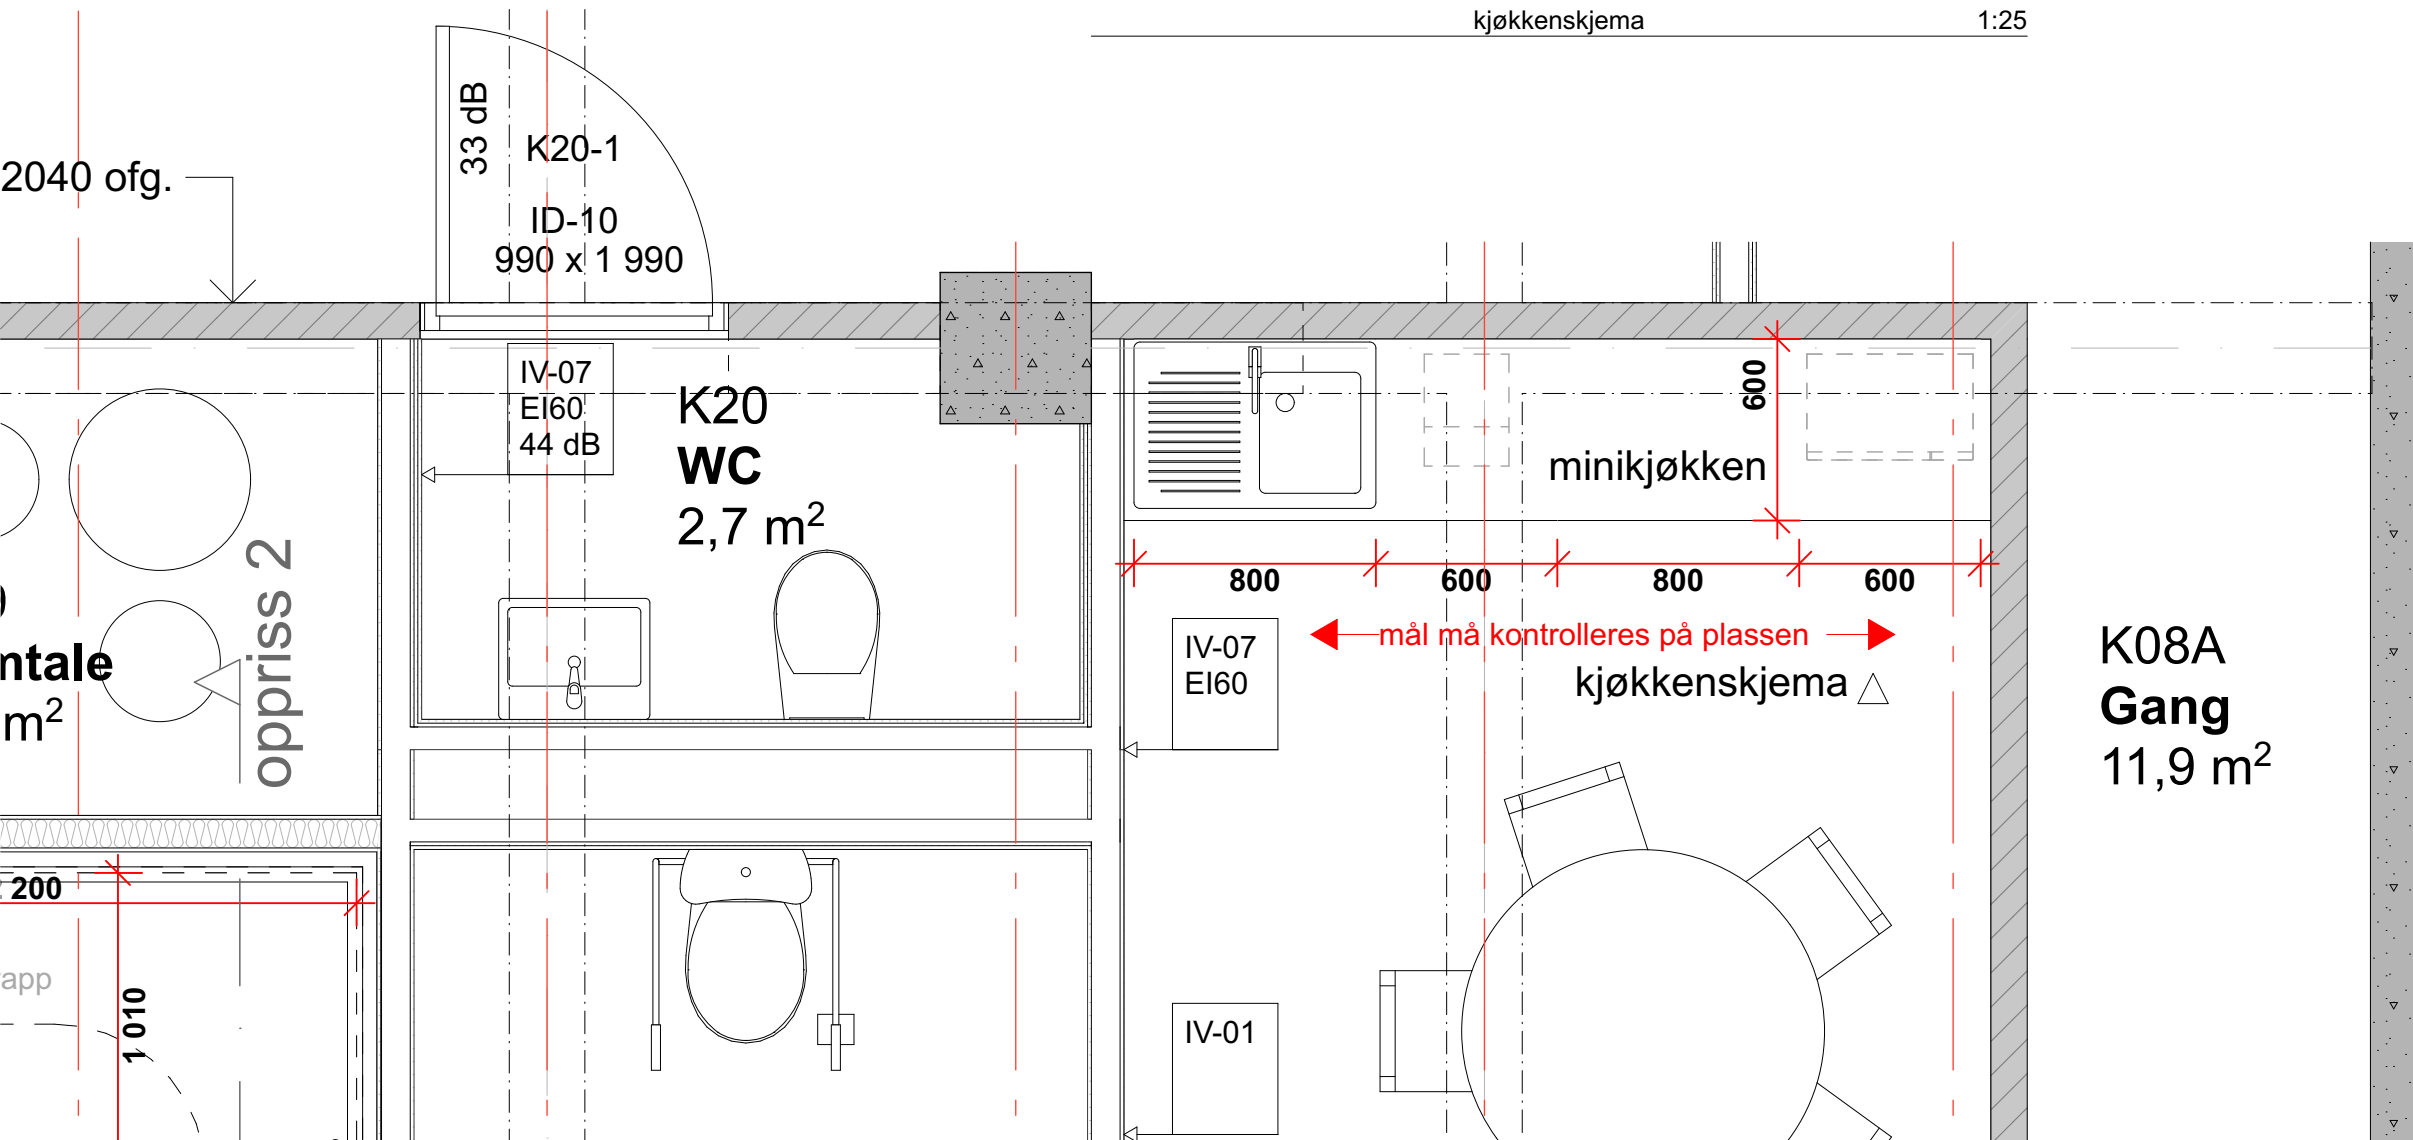

Ser beskrivelsen for overflater og kvalitet

Ant. Inventar

- 2x Benkeskap med 2 skuffer B: 800mm
- 2x Benkeskap med dør B: 600 (1x kjøleskap)
- 1x Integr. bestikk skuff for 800 benkeskap

- 1x benkeplate ca 650x3000x30mm
- 1x Sokkel list om tilpasses på stedet ca 3m
- 1x foringer som tilpasses på stedet H: 1m

Tiltakshaver:
Statsbygg

Oppdragsgiver:
Statsbygg

Prosjekt.nr:
1927
Prosjekt:
Trondheim Tinghus - ombygging

Tegn.nr:
00071 00K A 273 60 101

Tegningstittel:
Skjema - minikjøkken

Prosjektfase: 4.1 Detaljprosjekt	Tegningsstatus: ANBUDESTEGNING
Prosj.ansv: AK	Tegnet av: AET
Kontroll: TD	Utgivelsesdato: 05.05.2020
Format: A3	Målestokk: 1:25
Rev.dato:	Rev.: