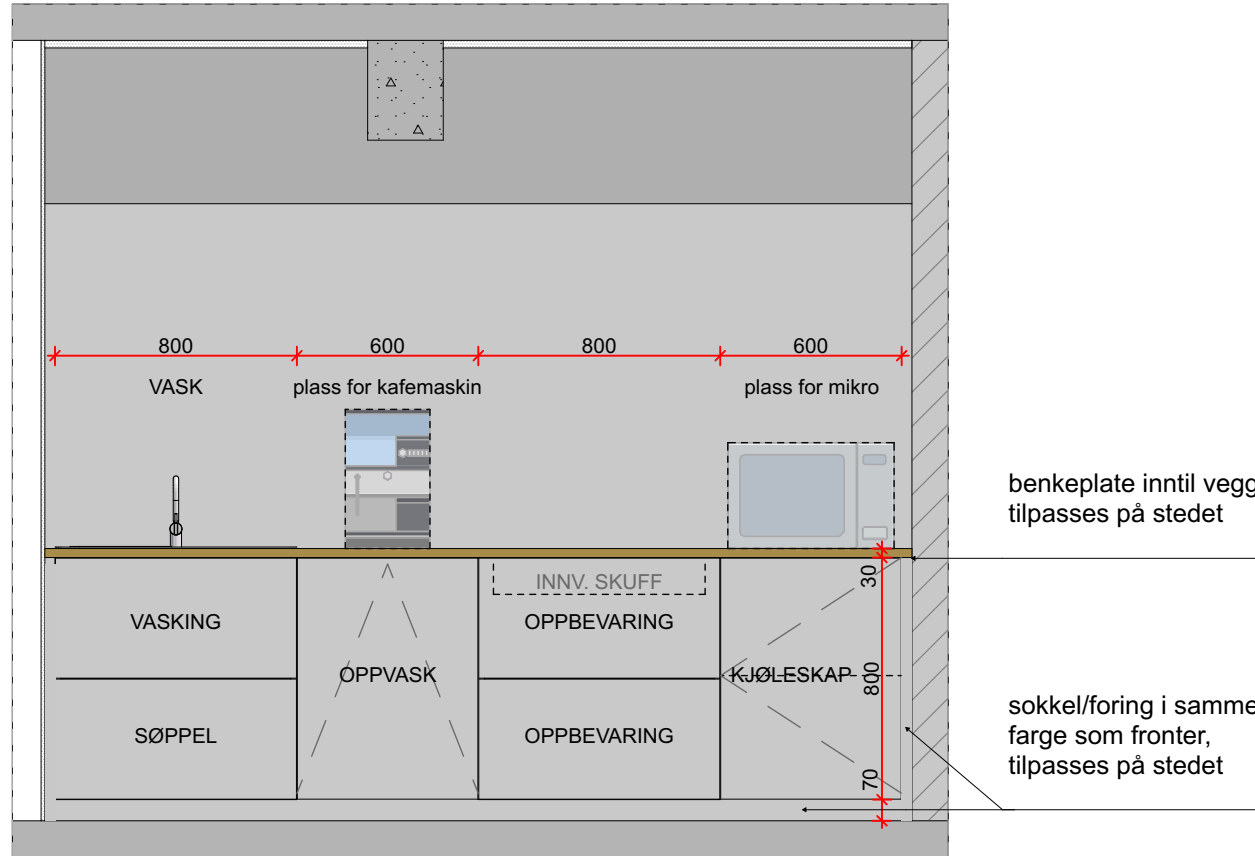

Ser beskrivelsen for overflater og kvalitet

Ant. Inventar

- 2x Benkeskap med 2 skuffer B: 800mm
- 2x Benkeskap med dør B: 600 (1x kjøleskap)
- 1x Integr. bestikk skuff for 800 benkeskap

- 1x benkeplate ca 650x3000x30mm
- 1x Sokkel list om tilpasses på stedet ca 3m
- 1x foringer som tilpasses på stedet H: 1m

- 1x Vask med blandebatteri
- 1x Kafemakin (leveres av bruker)
- 1x Mikrobølgeoven (leveres av bruker)
- 1x integrert kjøleskap
- 1x integrert oppvaskmaskin
- 1x integrert søppeloppbevaring

kjøkkenskjema 1:25