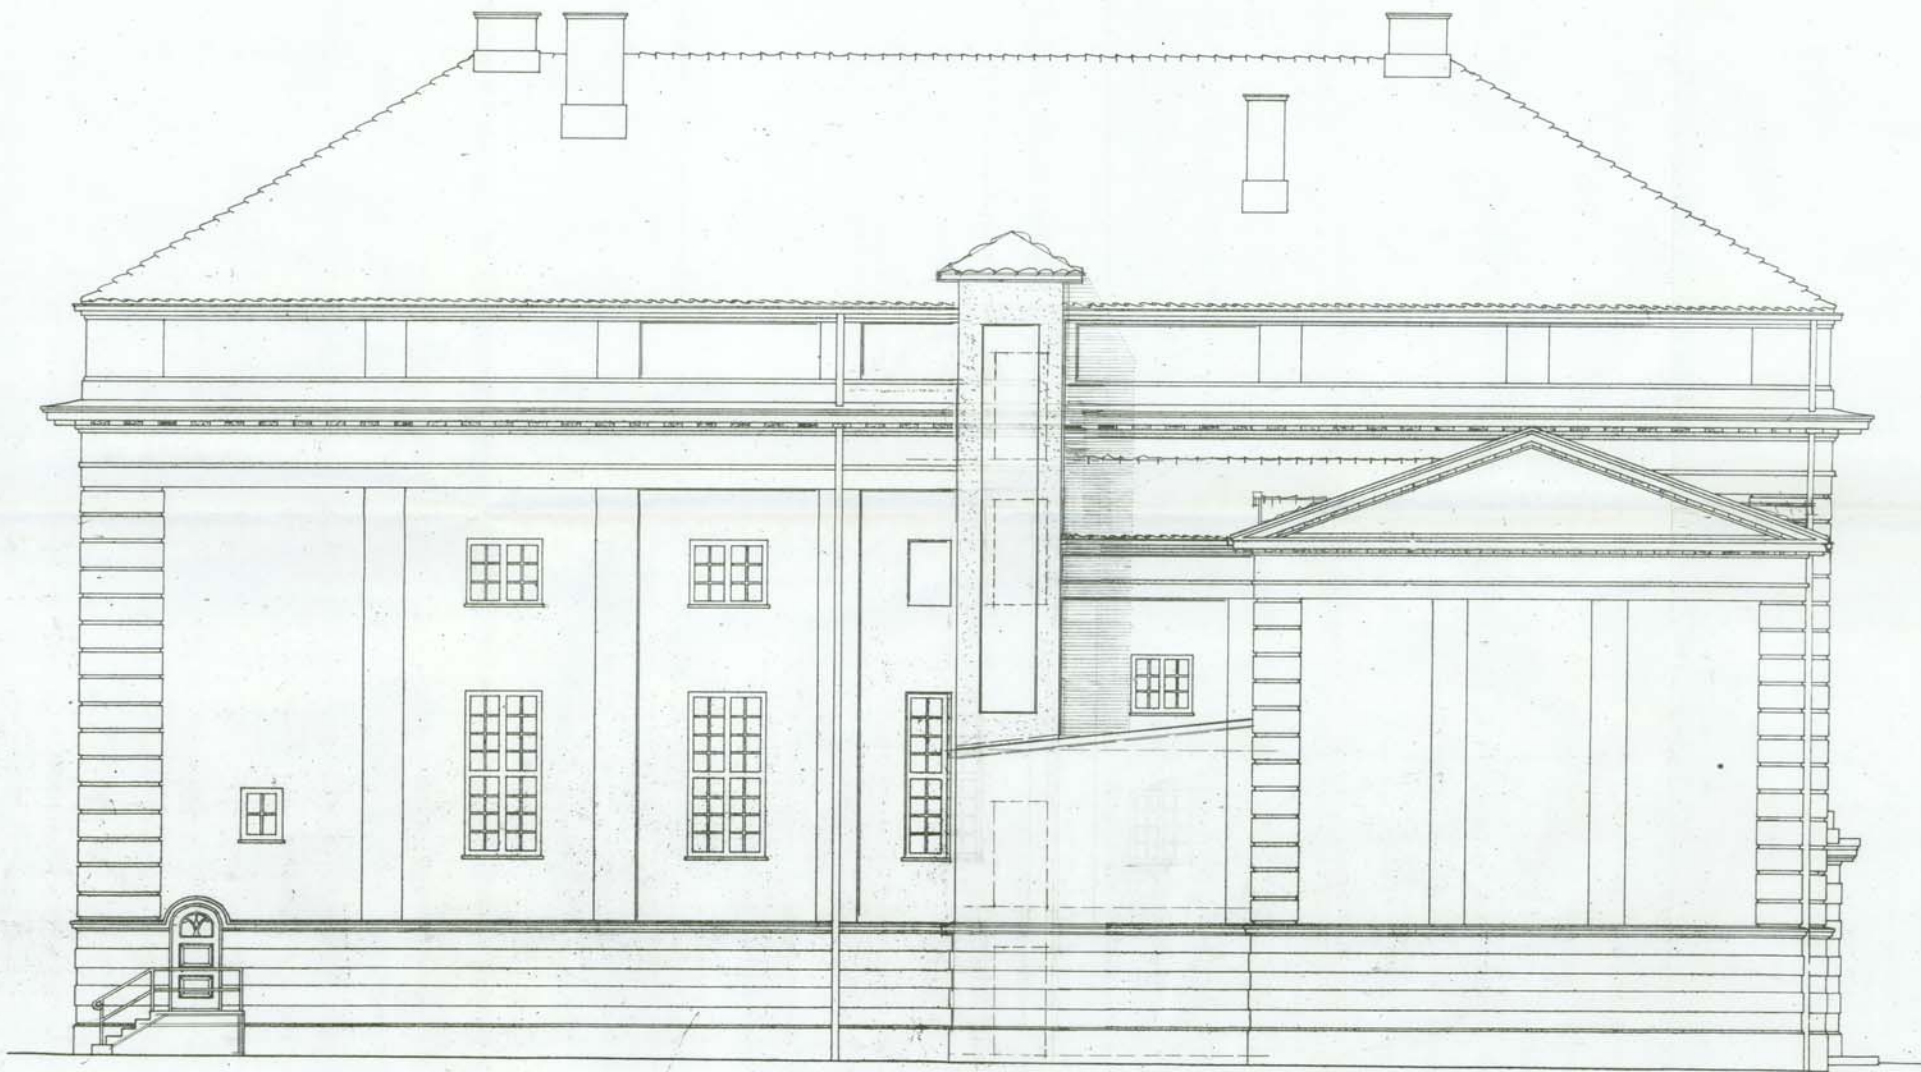

Eksponert fasade etter riving.

BL . V

DRAMMENS FRIMURERLOGES  
NYBYGNING.  
1923 - 1993

• BAKFACADE •  
• MOT SYD • NABB •

PROSJEKT HEISILØGEN  
Anmeldingstegning  
Fødselsnr og byggesaksnummer  
11444, 14444, 14444  
Drammen den 3 Juli 1996