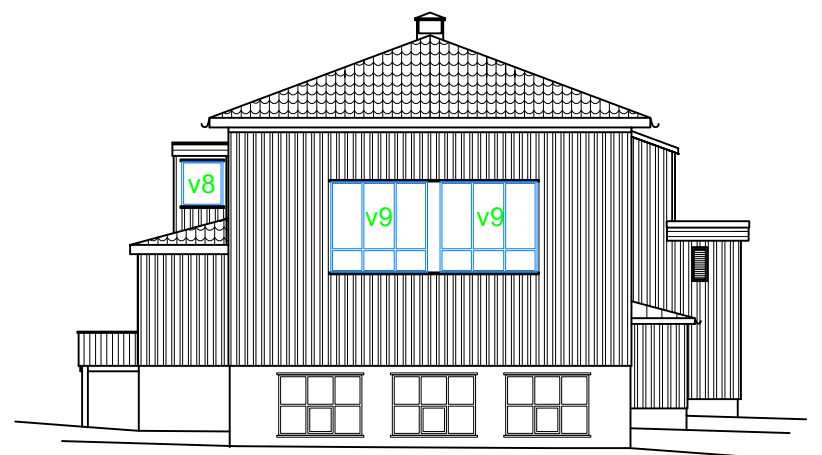

FASADE ØST

FASADE VEST

FASADE NORD

FASADE SYD

SNITT

April-2020

Mål må kontrolleres på stedet

 EKSIST.FORHOLD
 NYE FORHOLD