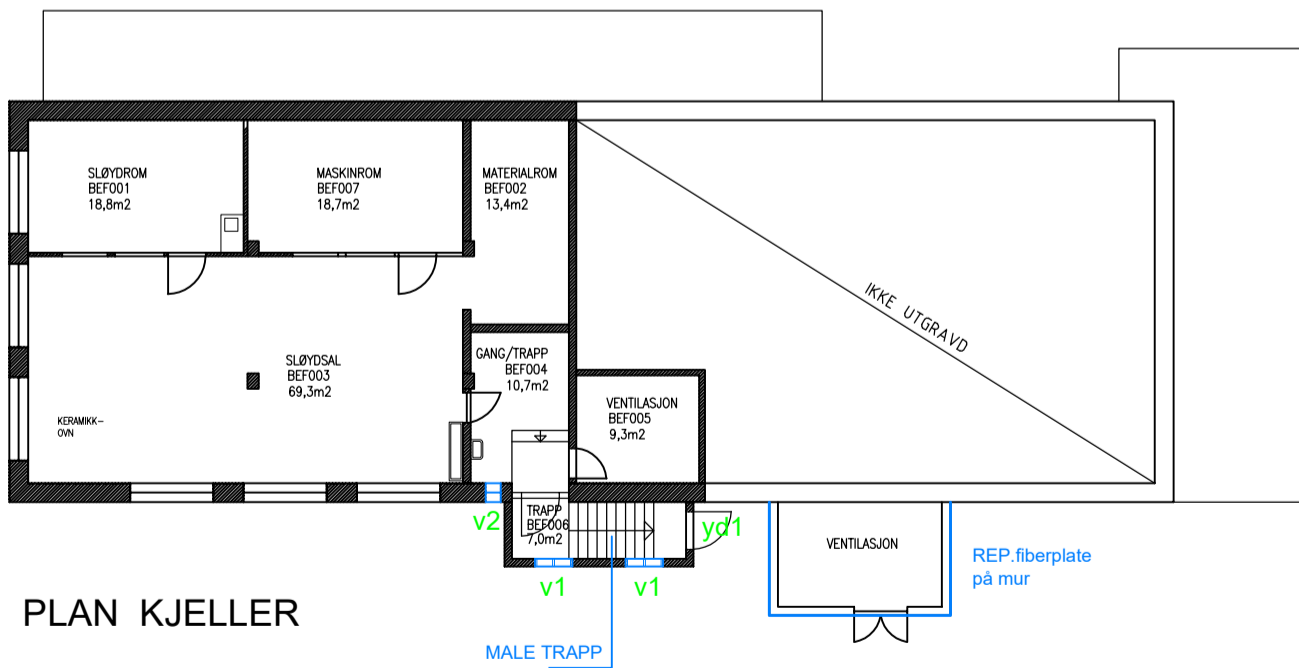

PLAN 2.ETG

FORDRØYNINGSMAGASIN

FYLLE OPP, PLANERE FALL FRA VEGGER + "VUGGER" FOR AVRENNING I SYD

PLAN 1.ETG

PLAN KJELLER

April-2020

2111 SANDE SKOLE GYM BYGG

Orelund 10

PLAN KJELLER 1.ETG 2.ETG

EIENDOMSSEKSJONEN

M 1:200 A3ark

01

METER

Mål må kontrolleres på stedet

EKSIST.FORHOLD
 NYE FORHOLD