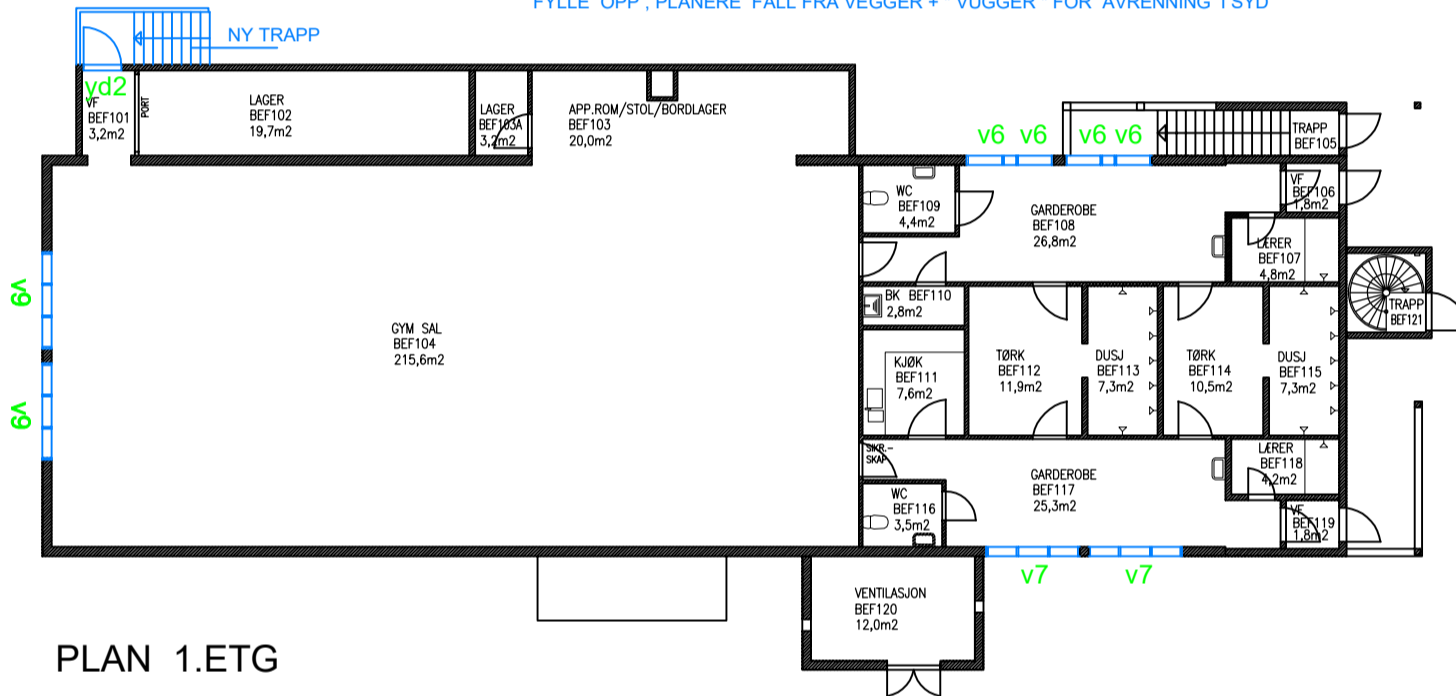

PLAN 2.ETG

FORDRØYNINGSMAGASIN

FYLLE OPP, PLANERE FALL FRA VEGGER + "VUGGER" FOR AVRENNING I SYD

PLAN 1.ETG

PLAN KJELLER

April-2020

2111 SANDE SKOLE GYM BYGG

Orelund 10

PLAN KJELLER 1.ETG 2.ETG

EIENDOMSSEKSJONEN

M 1:200 A3ark

01

METER

Mål må kontrolleres på stedet

EKSIST.FORHOLD
 NYE FORHOLD