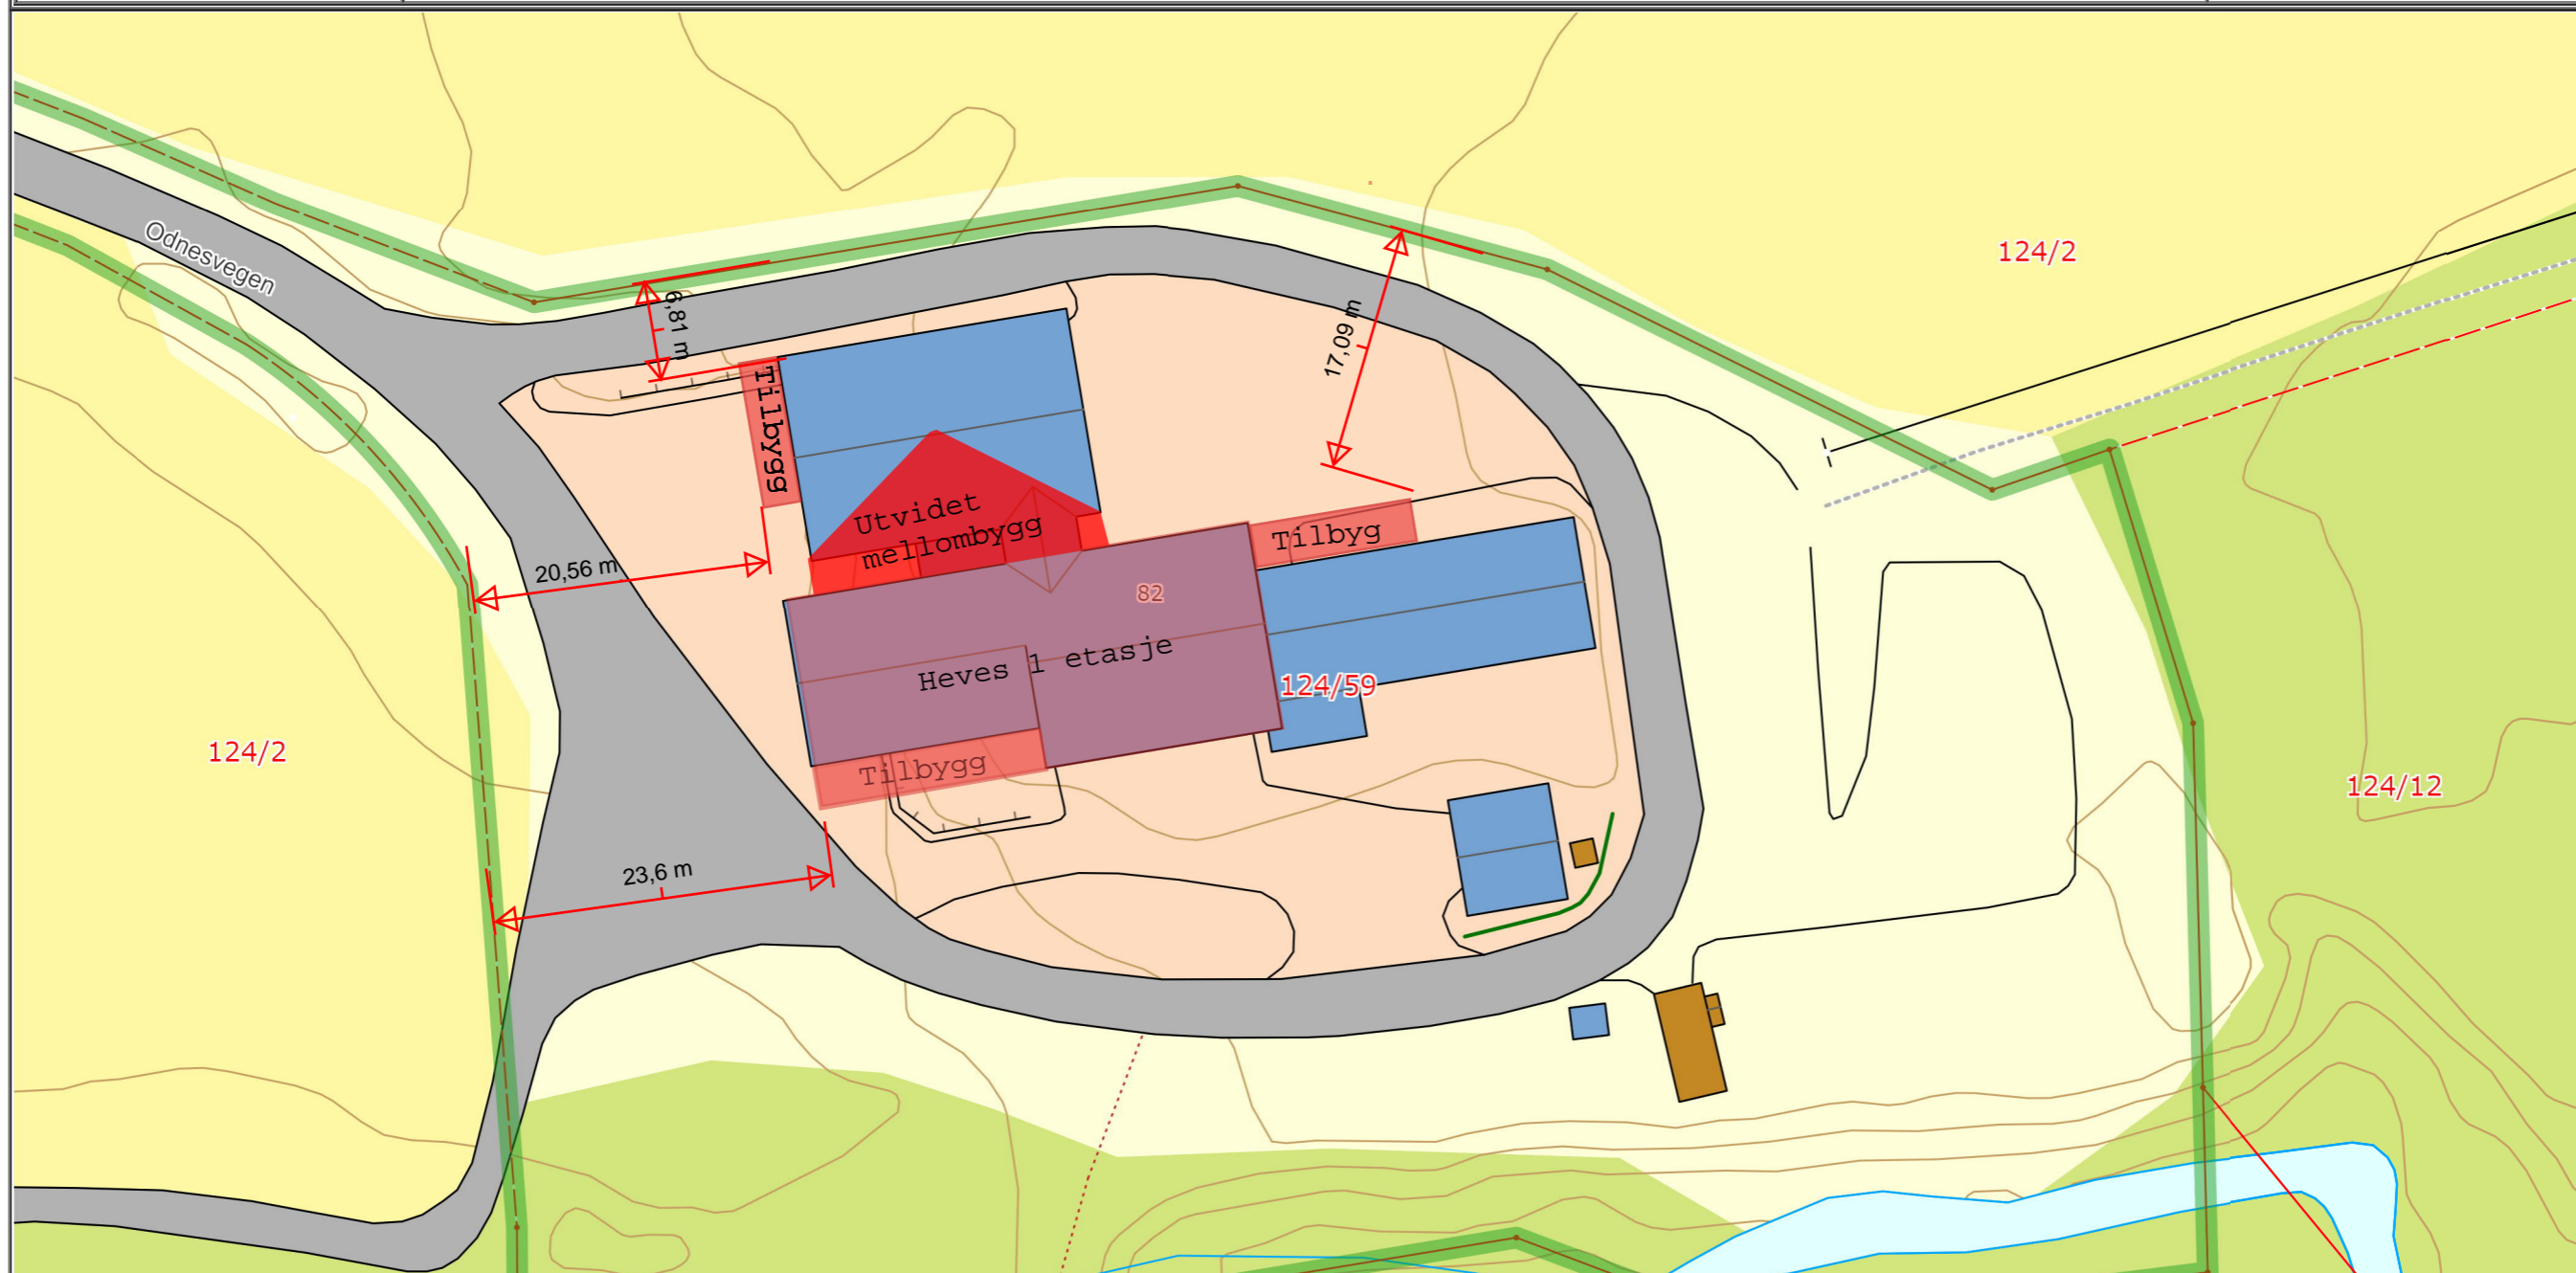

# SITUASJONSKART

Eiendom:	Gnr: 124	Bnr: 59	Fnr: 0	Snr: 0
	Adresse: Odnesvegen 82, 2870 DOKKA			
Hj.haver/Fester:				

NORDRE LAND KOMMUNE

Dato: 3/4-2020 Sign:

Målestokk 1:500

Det tas forbehold om at det kan forekomme feil på kartet, bla. gjelder dette eiendomsgrenser, ledninger/kabler, kummer m.m. som i forbindelse med prosjektering/anleggsarbeid må undersøkes nærmere.