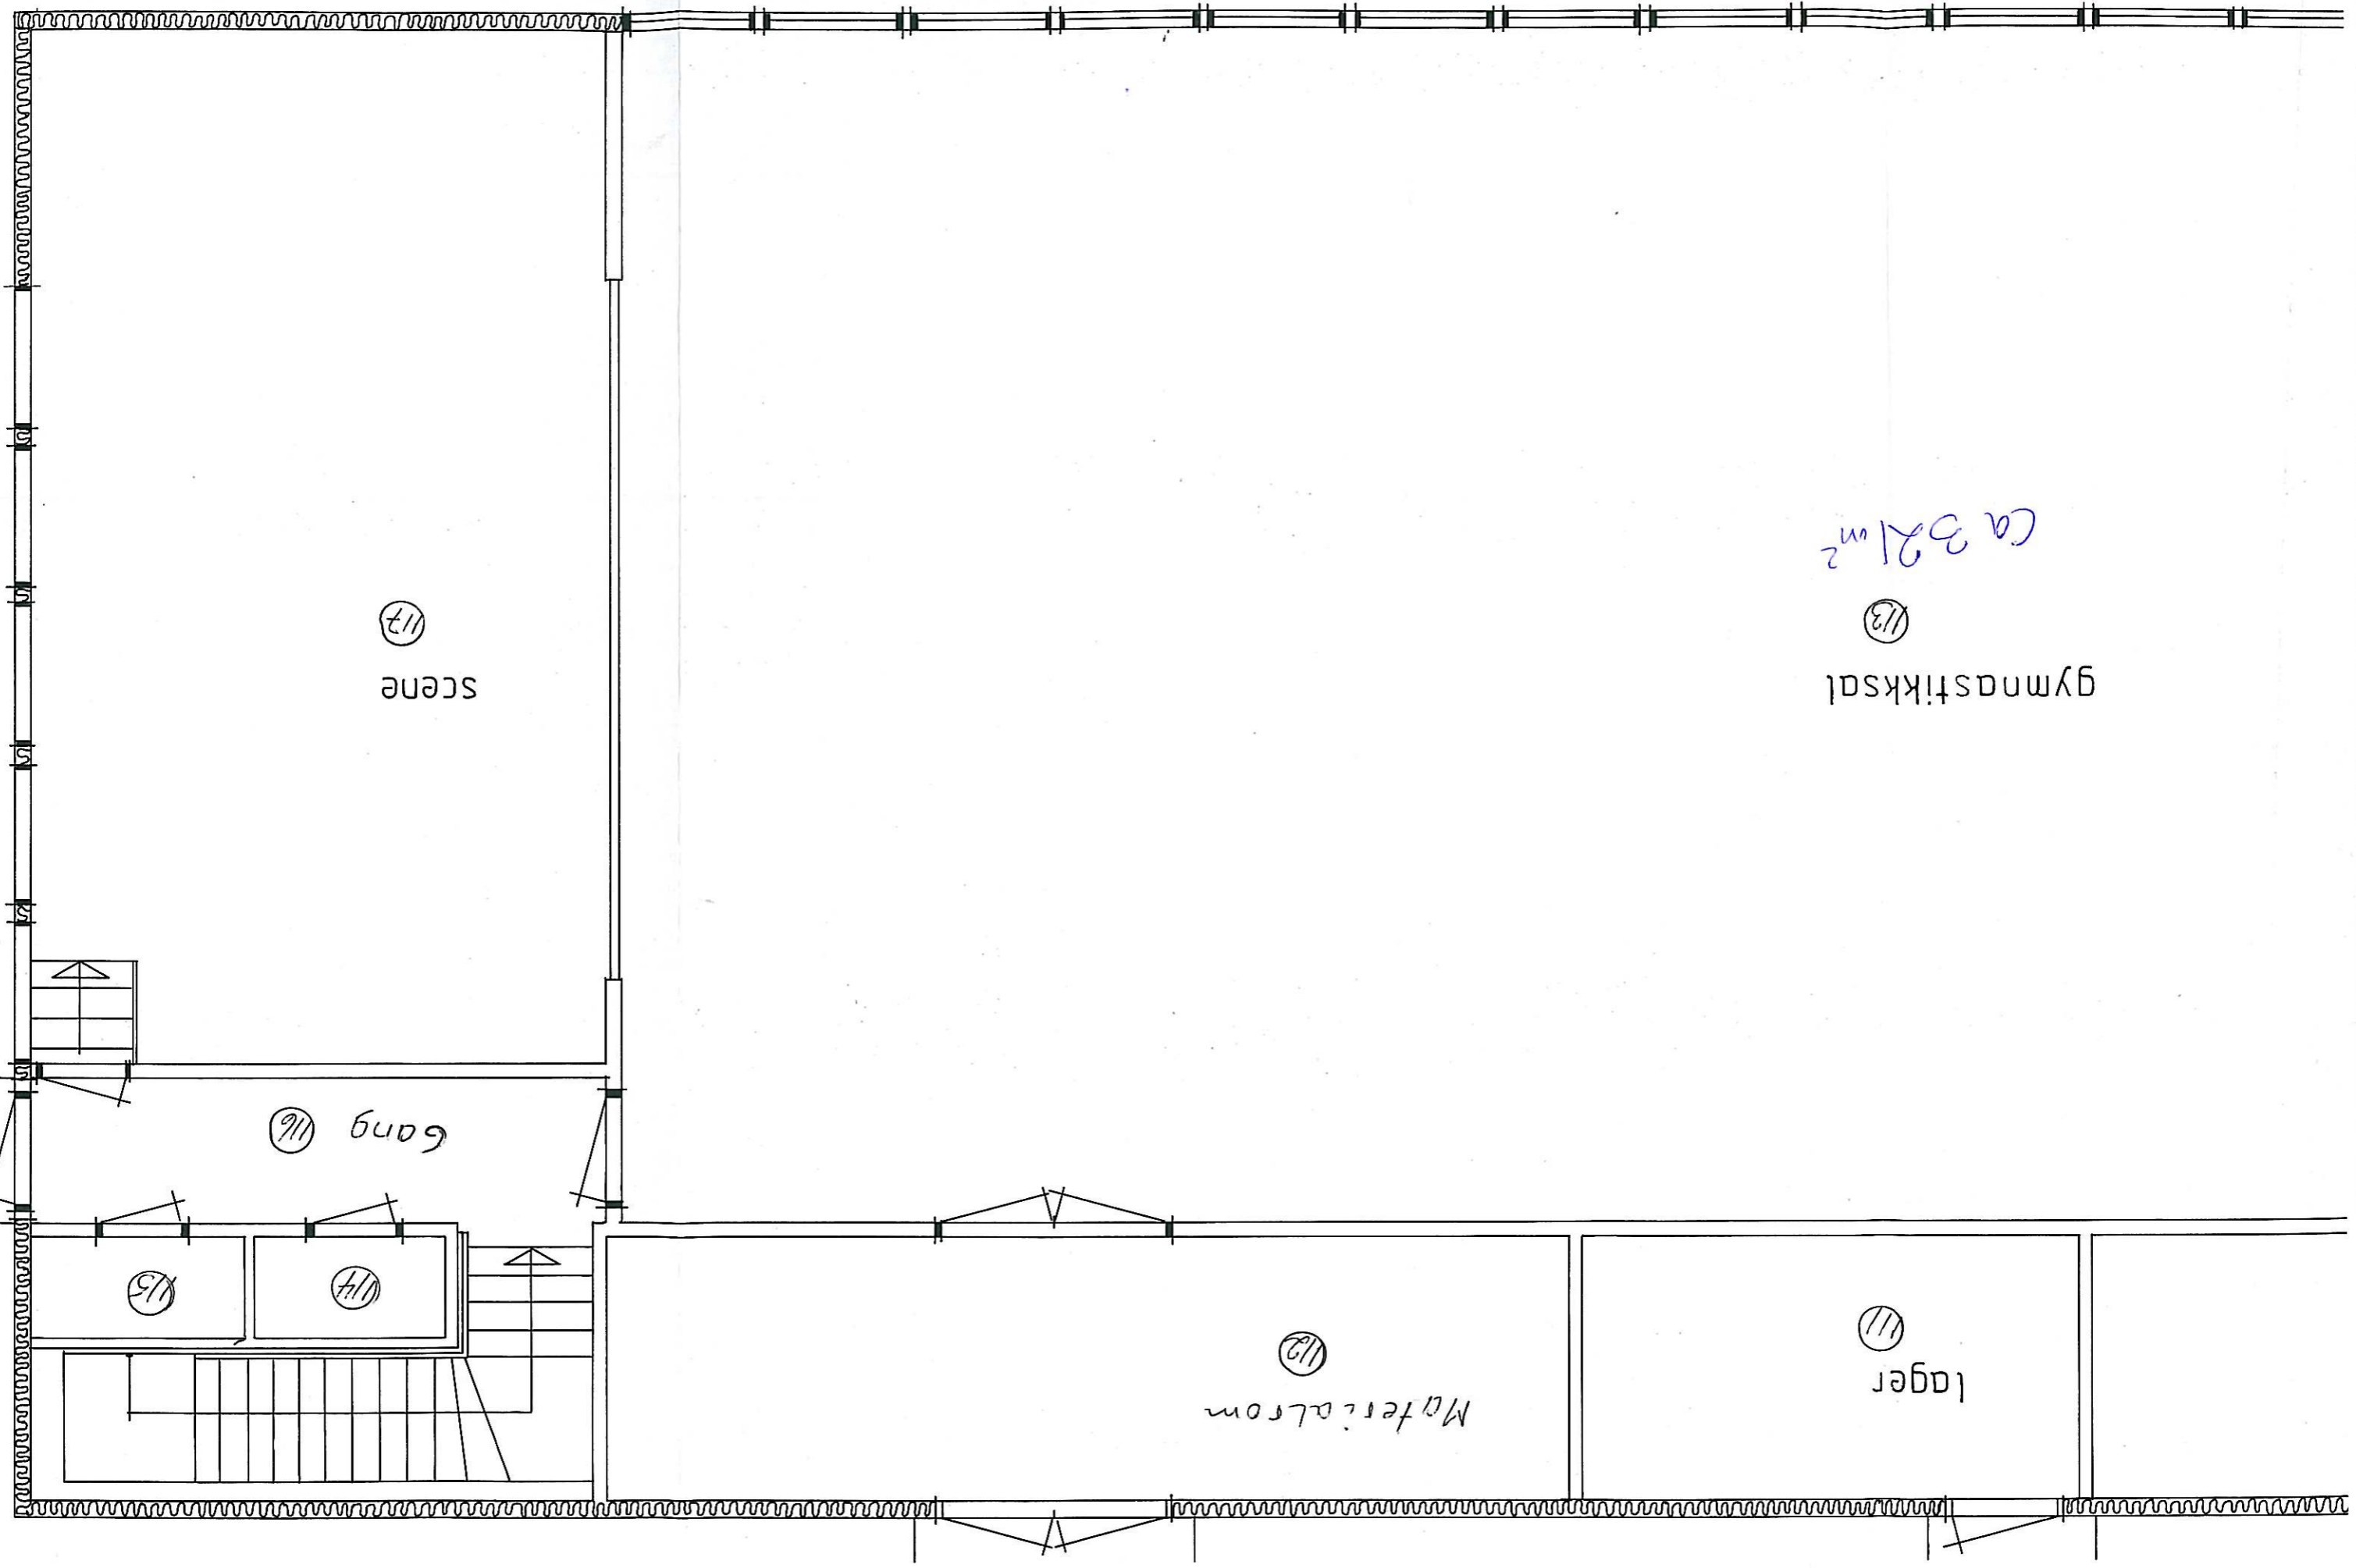

Reinsvoll skole. Gymbygget.

ca 321 m²

113

gymnastikkasal

117

scene

111

gang

115

114

112

Materialrom

116

lager