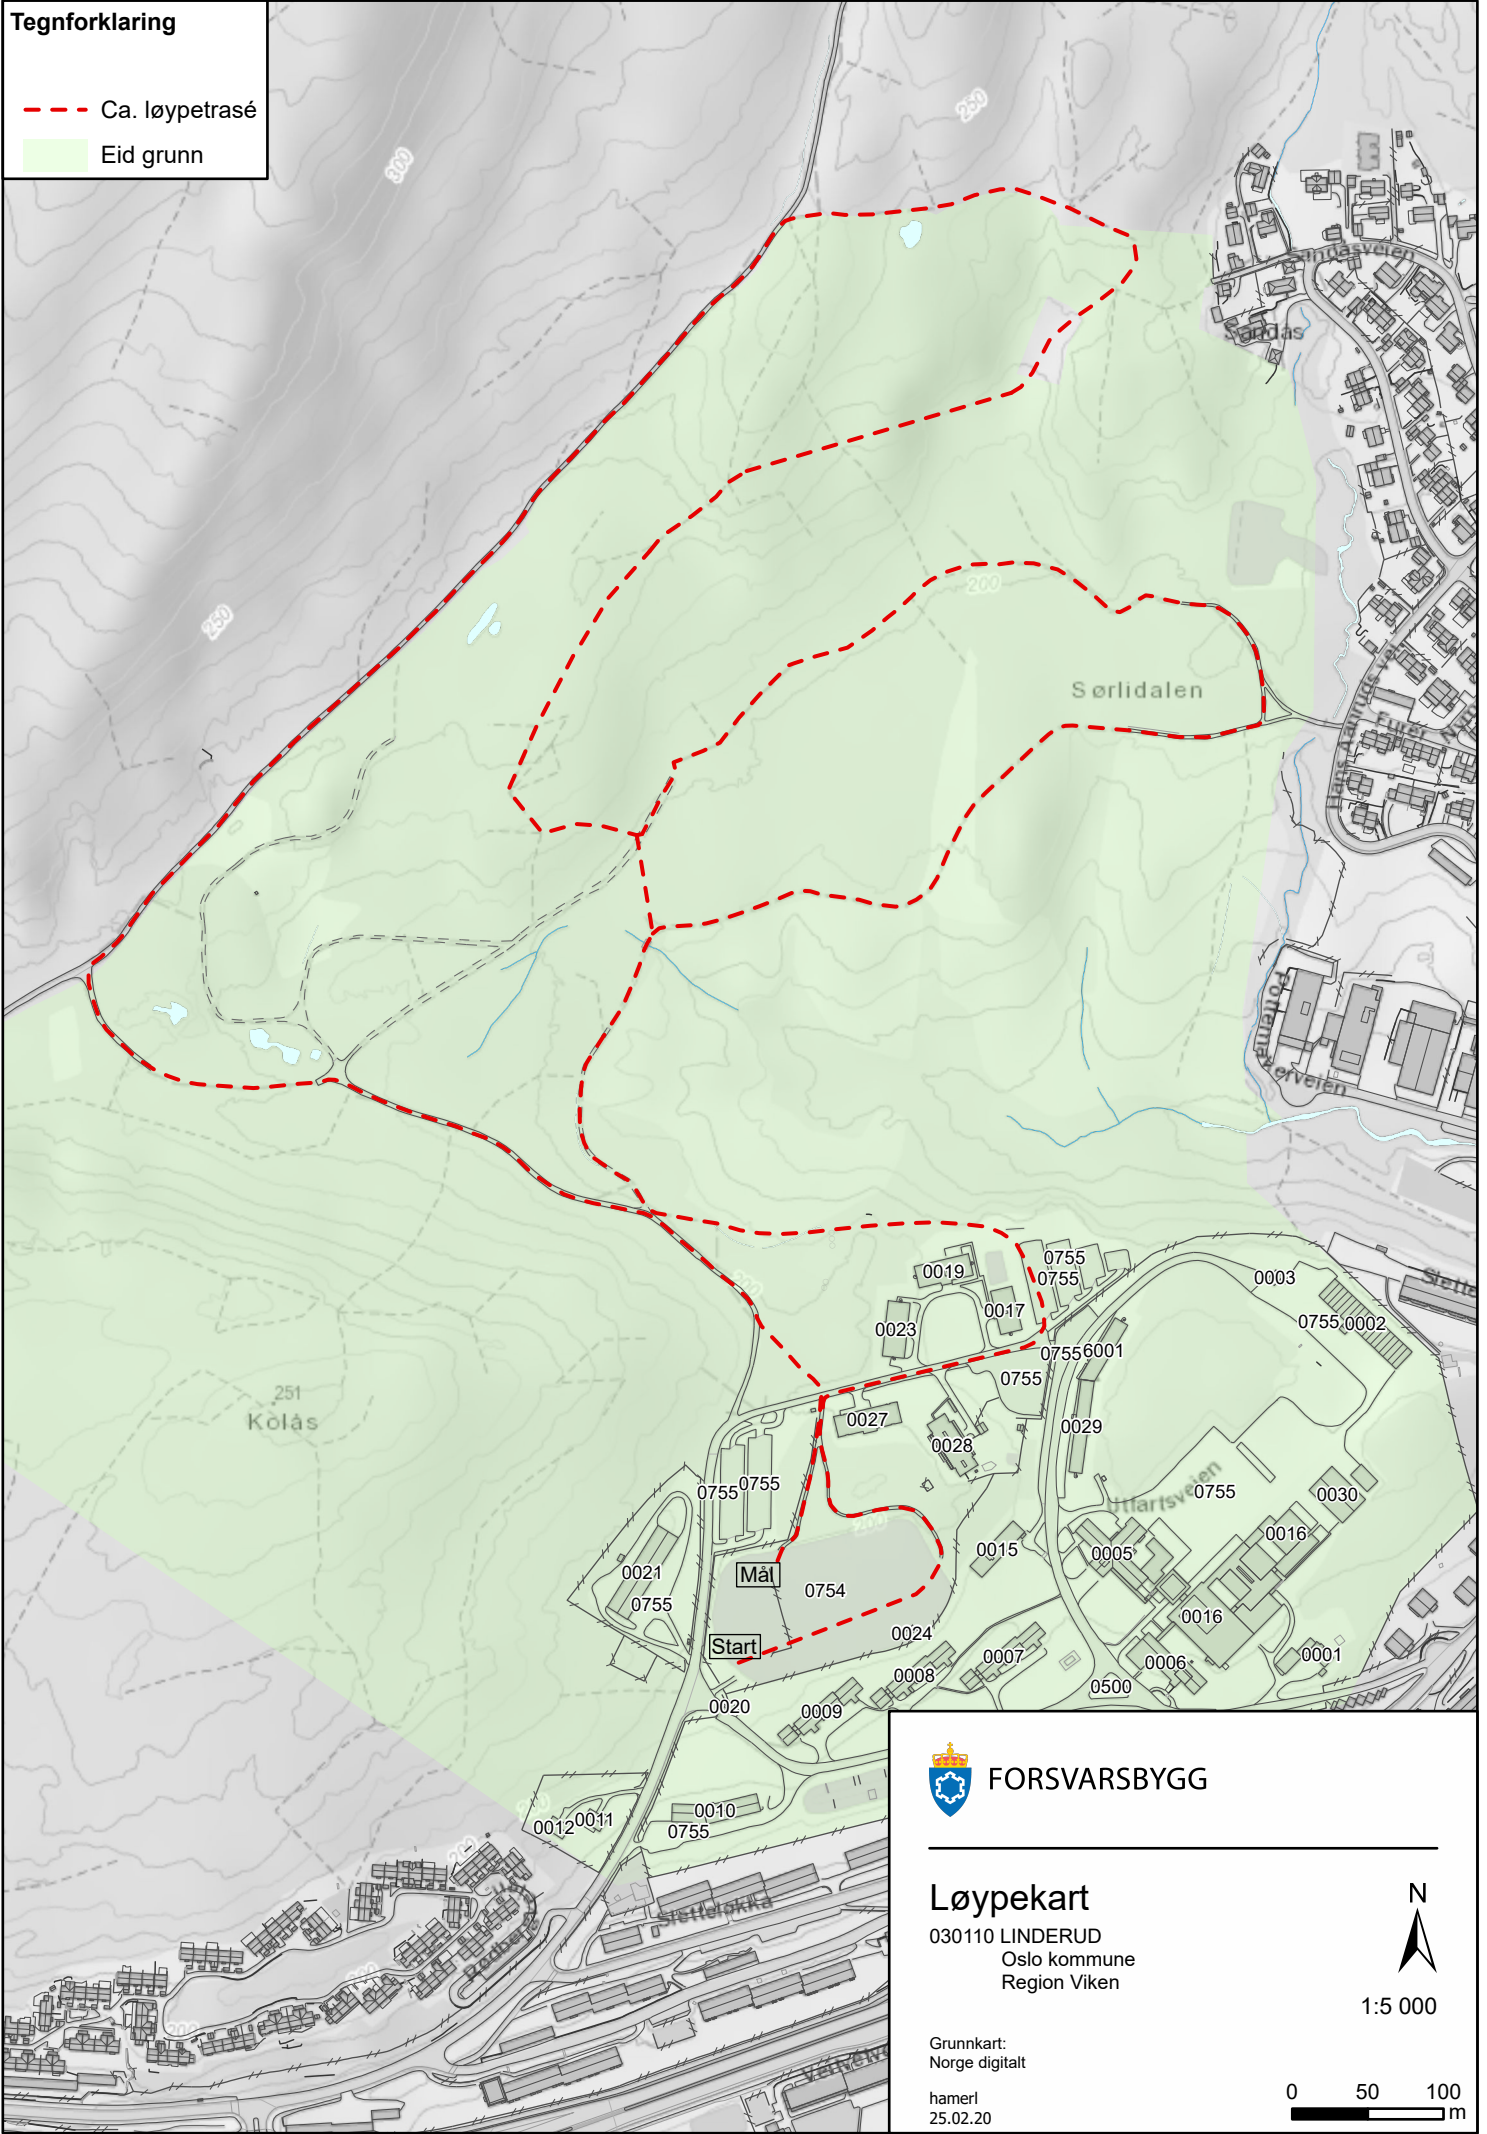

### Tegnforklaring

- - - Ca. løypetrasé
- Eid grunn

 **FORSVARSBYGG**

**Løypekart**  
030110 LINDERUD  
Oslo kommune  
Region Viken

1:5 000

Grunnkart:  
Norge digitalt  
hamerl  
25.02.20