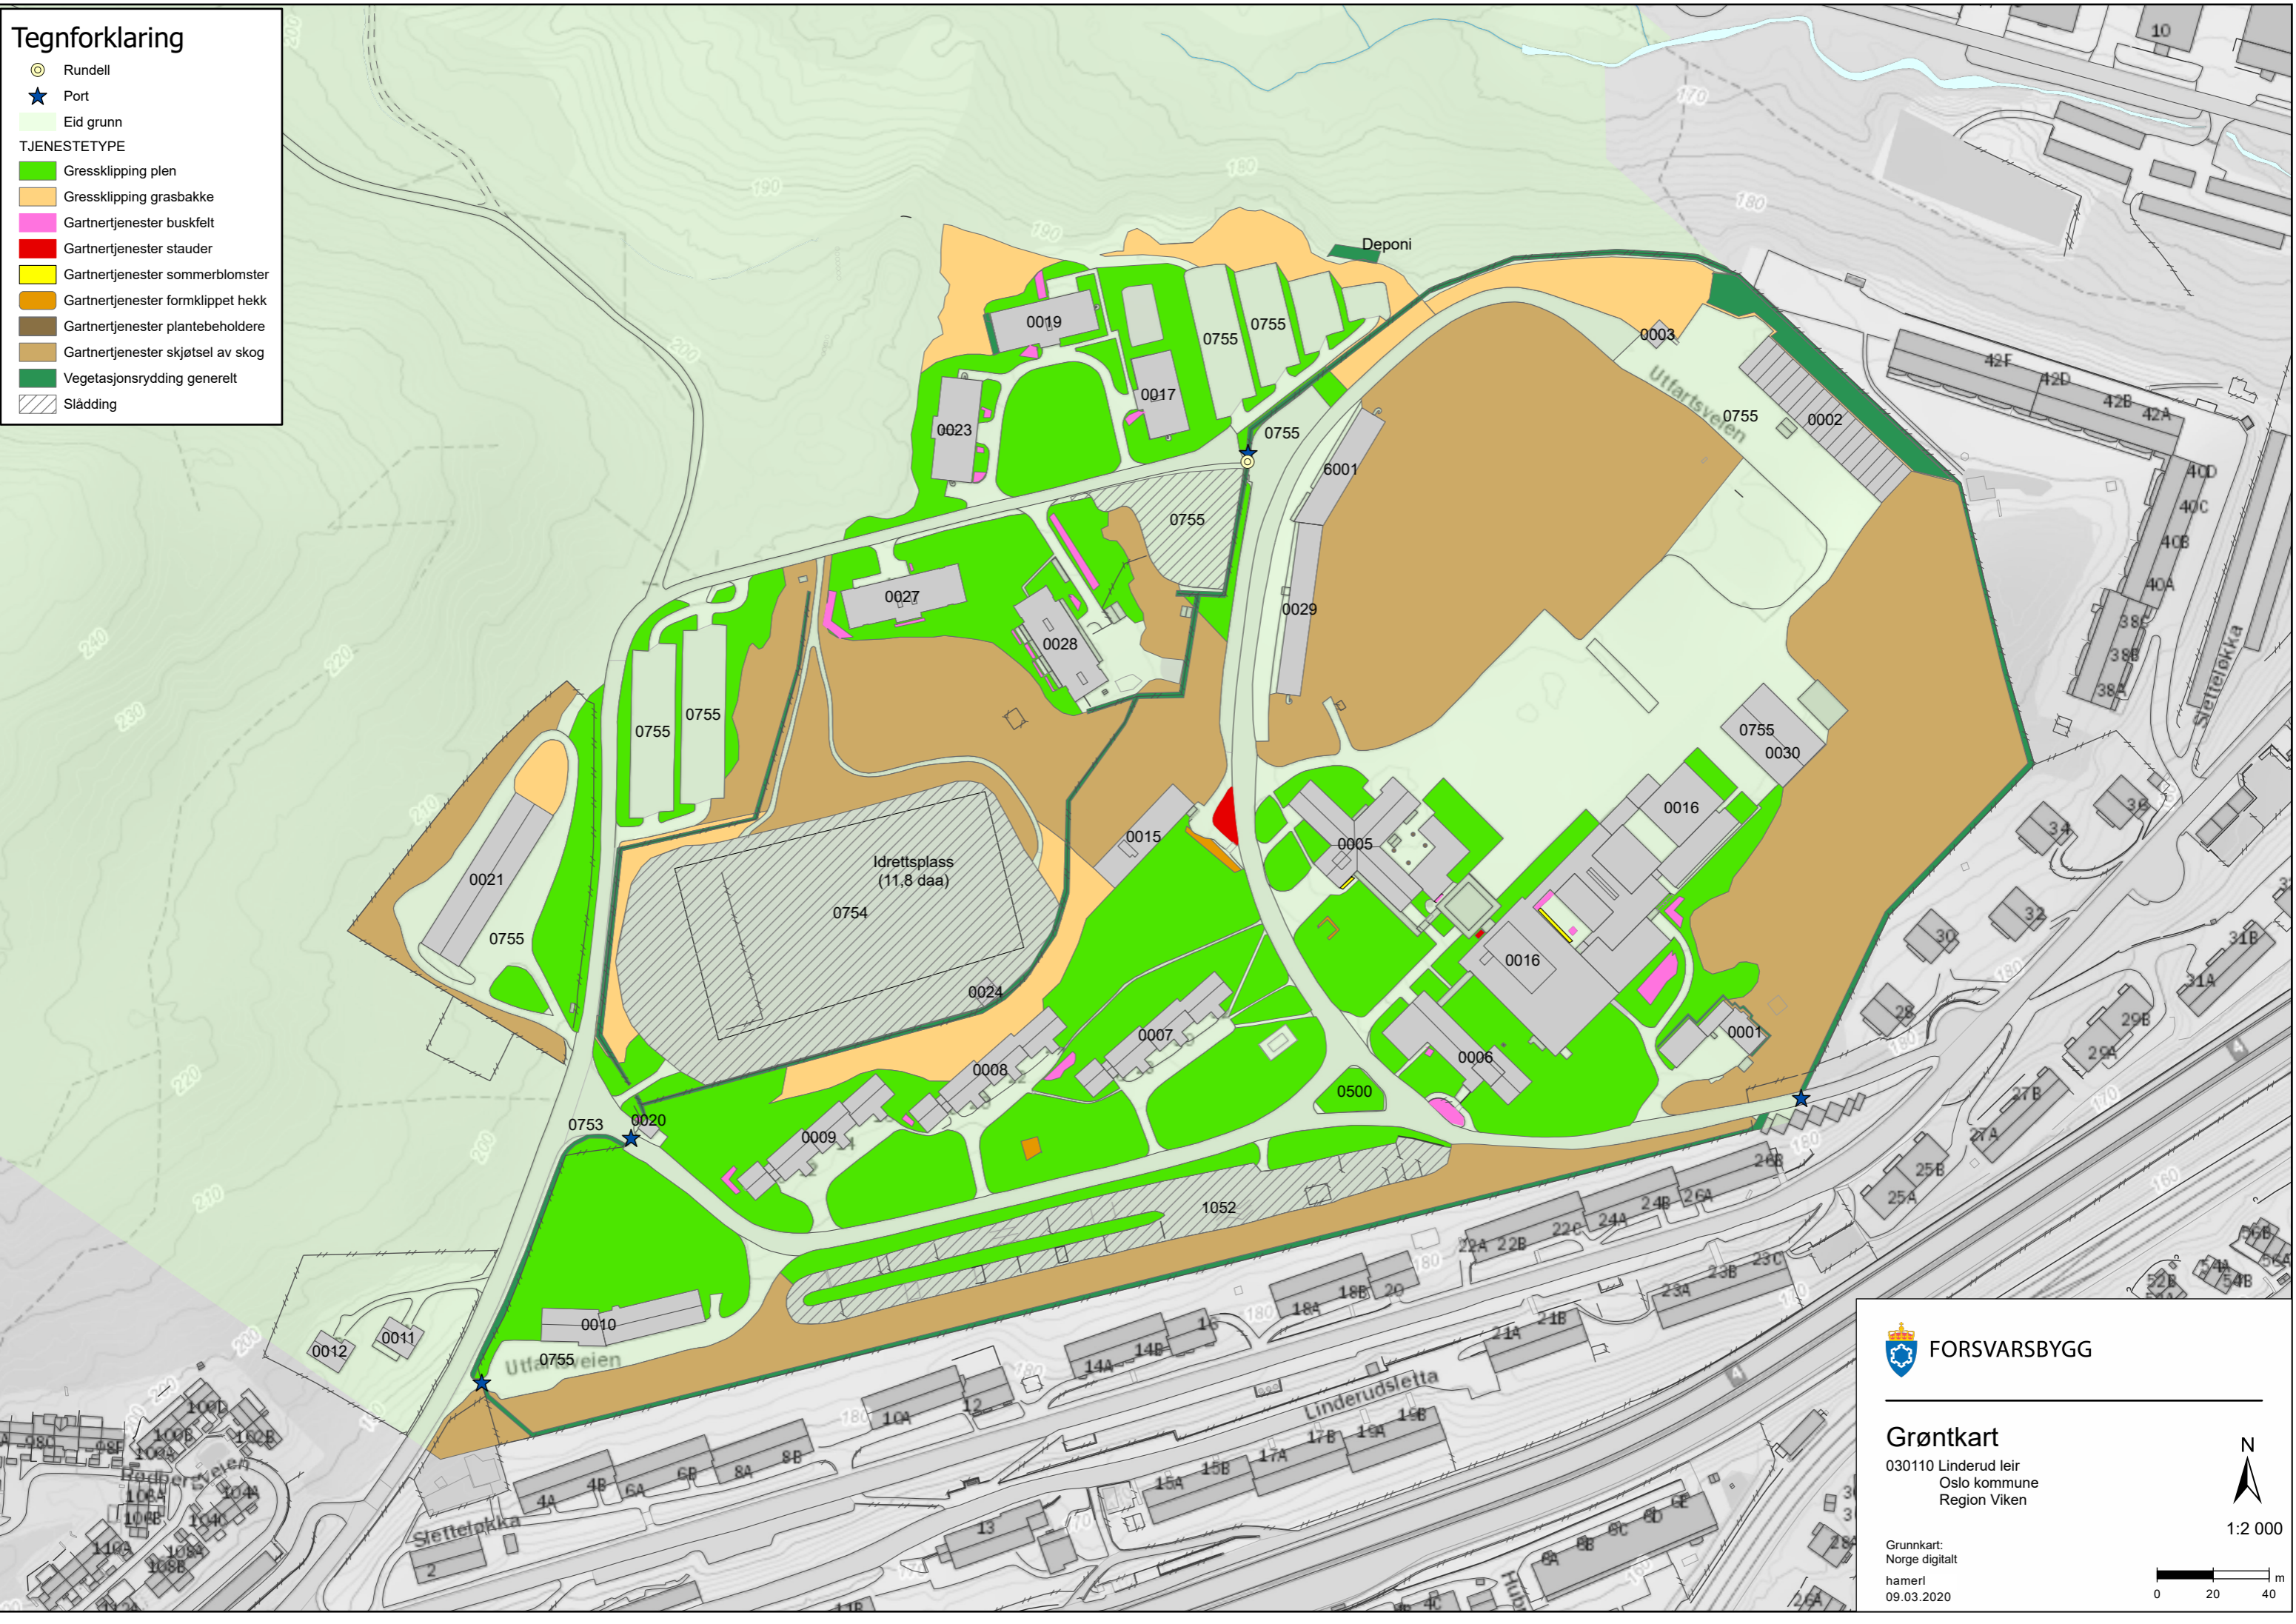

# Tegnforklaring

- Rundell
- ★ Port
- Eid grunn
- TJENESTETYPE
- Gressklipping plen
- Gressklipping grasbakke
- Gartertjenester buskfelt
- Gartertjenester stauder
- Gartertjenester sommerblomster
- Gartertjenester formklippet hekk
- Gartertjenester plantebeholdere
- Gartertjenester skjøtsel av skog
- Vegetasjonsrydding generelt
- ▨ Slådding

## Grøntkart

030110 Linderud leir  
Oslo kommune  
Region Viken

Grunnkart:  
Norge digitalt  
hamerl  
09.03.2020