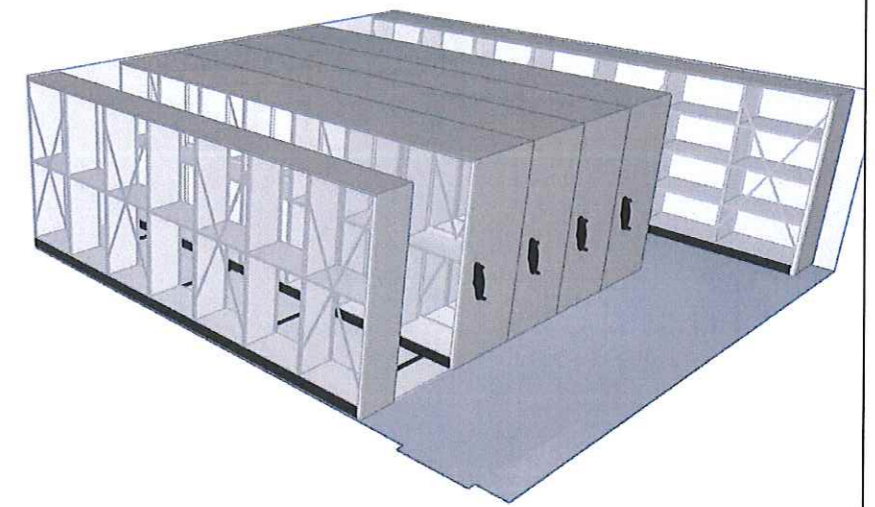

sm no

Telefon: Mobil: Fax:
Organisasjonsnr.:
E-Mail:
Hjemmeside:

Sarpsborg Met.industri INTERN

SM Reoler

Lys Grå RAL 7035

Kunde

EFG Input Trondheim

Tlf Tlf.priv.
Mobil Fax
E-Mail