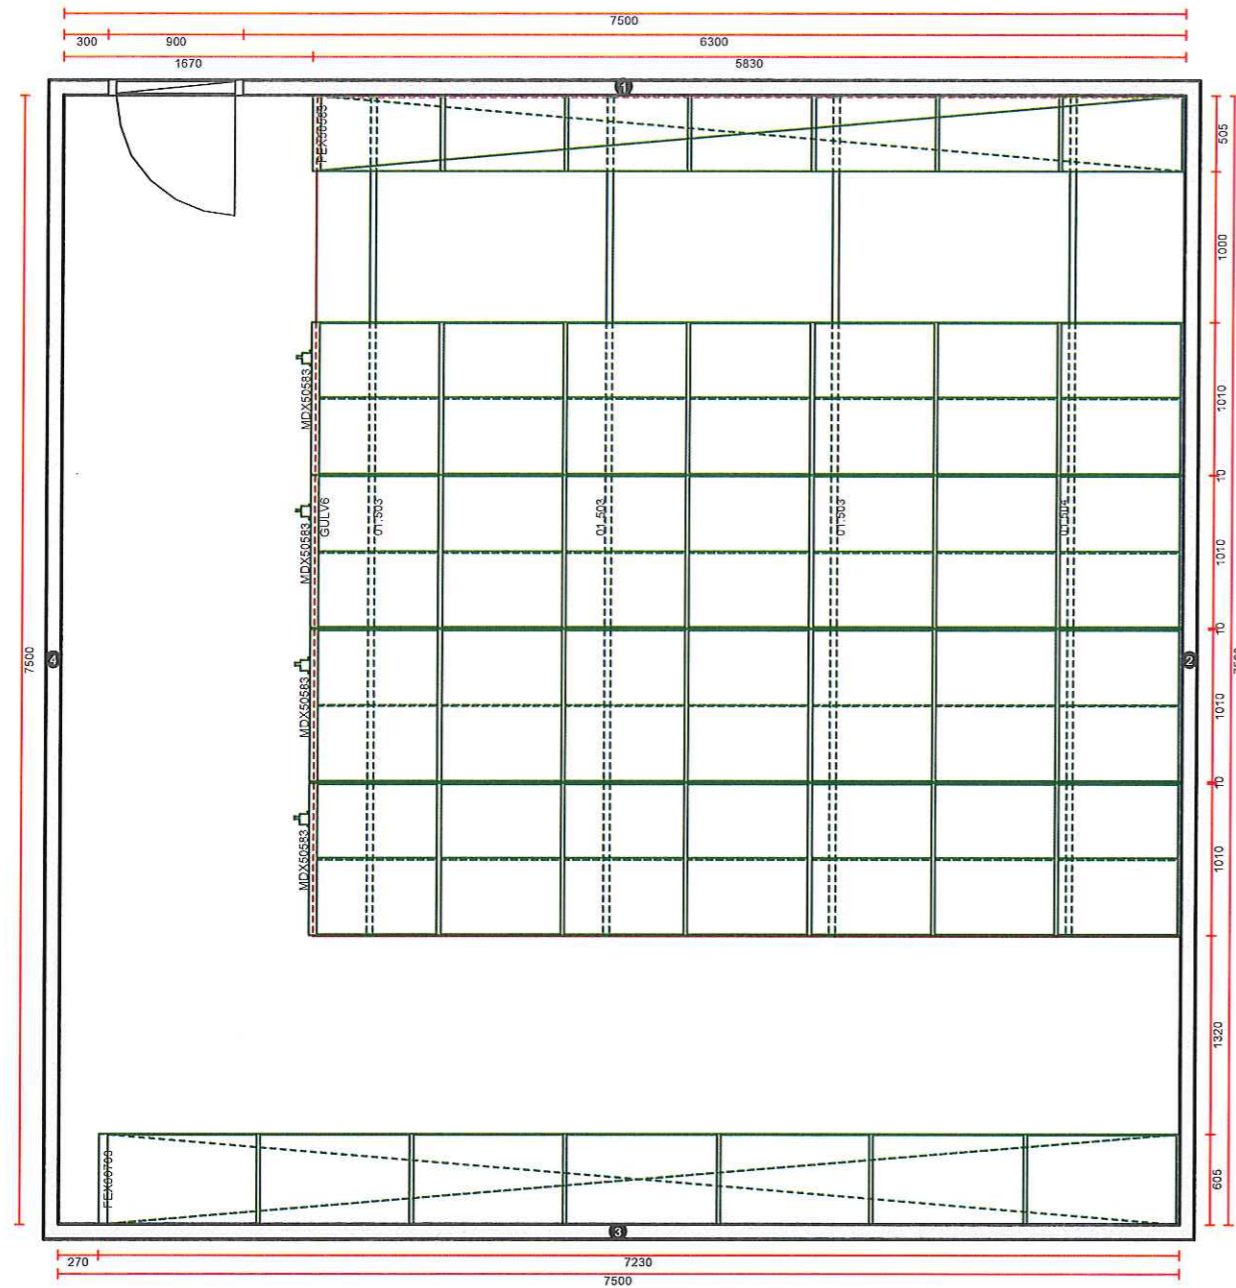

Skala: Tilpasset ramme

sm no

Telefon: Mobil: Fax:
Organisasjonsnr.:
E-Mail:
Hjemmeside:

Sarpsborg Met.industri INTERN

SM Reoler

Lys Grå RAL 7035

Kunde

EFG Input Trondheim

Tlf Tlf.priv.
Mobil Fax
E-Mail

Skala: Tilpasset ramme

sm no

Telefon: Mobil: Fax:
Organisasjonsnr.:
E-Mail:
Hjemmeside:

Sarpsborg Met.industri INTERN

SM Reoler

Lys Grå RAL 7035

Kunde