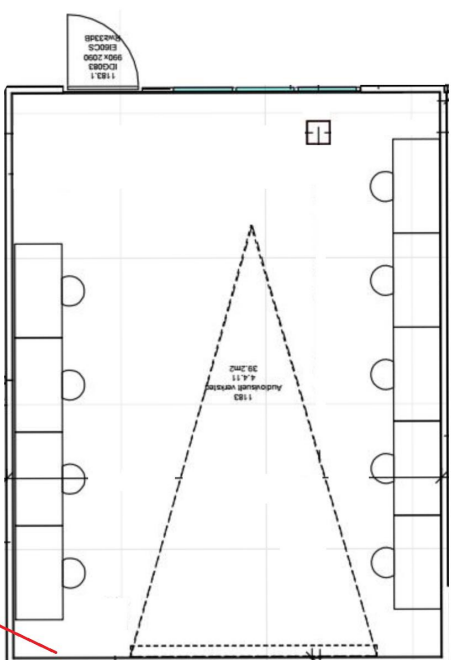

Linjesentral

1.50 FOH
1.51 Scene V
1.52 Scene H
1.53 Lys 1 SAL
1.54 Lys 2 SCENE og PA L/R
1.55 Lys 3 Baktrosse
1.56 Projektor
1.57 Lørrēt
1.58 Kamera
1.59 Medsyn

Multisal / Blackbox

Musikkrom	
1.23	Musikkrom (med 3.2)
Studio	
1.24	Lydstudio (med 3.1)
Klubblokale	
1.25	Klubblokale (Med 4.1)
1.33	Medsyn
Dancesal	
1.26	Dancesal (med pkt 5.1)
1.34	Medsyn
Bakscene	
1.28	Medsyn bakscene
Garderobe 4.3.7	
1.29	Medsyn garderobe 4.3.7
Garderobe 4.2.8	
1.30	Medsyn garderobe 4.2.8
Garderobe 4.4.7	
1.31	Medsyn garderobe 4.4.7
Garderobe 4.4.4	
1.32	Medsyn garderobe 4.4.4
AV Verksted	
1.42	AV verksted

5.1 Dansesal A FOH (med 1.26)

5.2 Dansesal B

Scale: 1 : 50

Created 11.11.2019
Modified 04.12.2019
Printed 04.12.2019

Asane kulturhus

Interkabling

Dansesal: Direkte kabling internt i rommet mellom pkt 4.1 og 4.2. De andre til mesanin

Studio / Musik
Direkte kabling fra studio (Pkt 3.1) til to punkter i musikrom (Pkt 3.2 og 3.3)
De andre linjene til mesanin