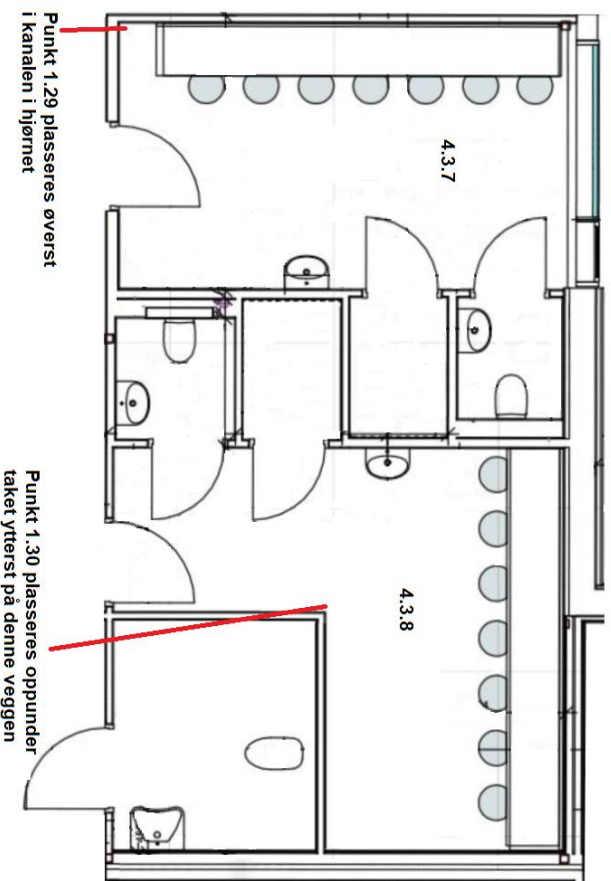

Linjesentral

1.50 FOH
1.51 Scene V
1.52 Scene H
1.53 Lys 1 SAL
1.54 Lys 2 SCENE og PA L/R
1.55 Lys 3 Baktrosse
1.56 Projektor
1.57 Lørrēt
1.58 Kamera
1.59 Medsyn

Multisal / Blackbox

Musikkrom	
1.23	Musikkrom (med 3.2)
Studio	
1.24	Lydstudio (med 3.1)
Klubblokale	
1.25	Klubblokale (Med 4.1)
1.33	Medsyn
Dancesal	
1.26	Dancesal (med pkt 5.1)
1.34	Medsyn
Bakscene	
1.28	Medsyn bakscene
Garderobe 4.3.7	
1.29	Medsyn garderobe 4.3.7
Garderobe 4.2.8	
1.30	Medsyn garderobe 4.2.8
Garderobe 4.4.7	
1.31	Medsyn garderobe 4.4.7
Garderobe 4.4.4	
1.32	Medsyn garderobe 4.4.4
AV Verksted	
1.42	AV verksted

5.1 Dansesal A FOH (med 1.26)

5.2 Dansesal B

Scale: 1 : 50

Created 11.11.2019
Modified 04.12.2019
Printed 04.12.2019

Asane kulturhus

Interkabling

Dansesal: Direkte kabling internt i rommet mellom pkt 4.1 og 4.2. De andre til mesanin

Studio / Musik
Direkte kabling fra studio (Pkt 3.1) til to punkter i musikrom (Pkt 3.2 og 3.3)
De andre linjene til mesanin