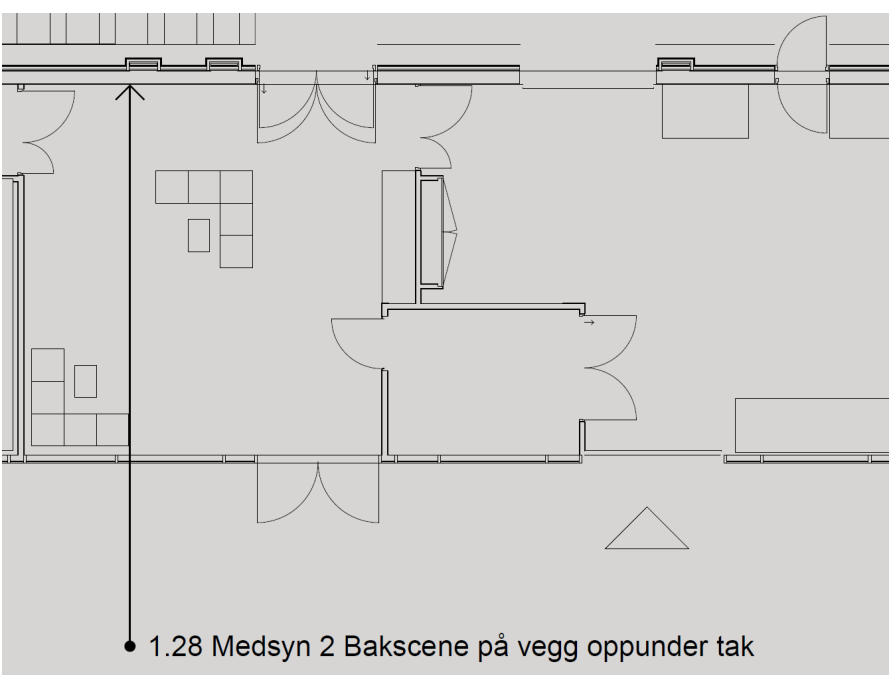

5.1 Dansesal A FOH (med 1.26)

5.2 Dansesal B

Scale: 1 : 50

Created 11.11.2019
Modified 04.12.2019
Printed 04.12.2019

Asane kulturhus

Interkabling

Dansesal: Direkte kabling internt i rommet mellom pkt 4.1 og 4.2. De andre til mesanin

Studio / Musik
Direkte kabling fra studio (Pkt 3.1) til to punkter i musikrom (Pkt 3.2 og 3.3)
De andre linjene til mesanin