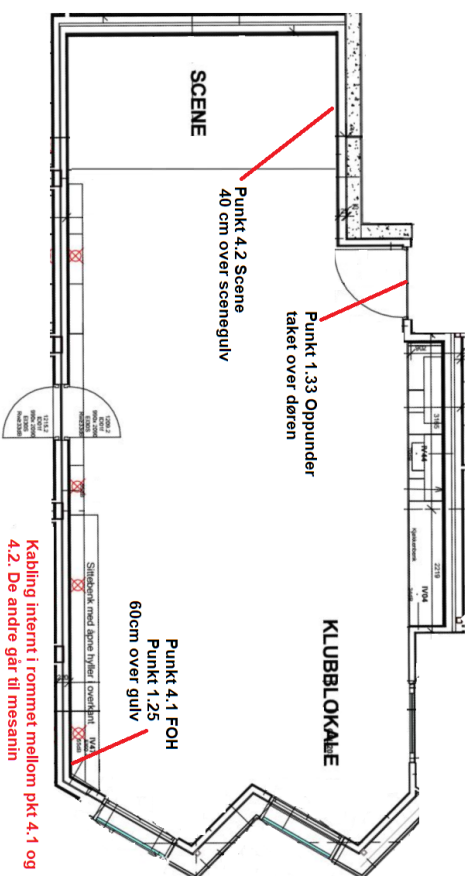

Linjesentral

1.50 FOH
1.51 Scene V
1.52 Scene H
1.53 Lys 1 SAL
1.54 Lys 2 SCENE og PA L/R
1.55 Lys 3 Baktrosse
1.56 Projektor
1.57 Lørrēt
1.58 Kamera
1.59 Medsyn

Multisal / Blackbox

Musikkrom	
1.23	Musikkrom (med 3.2)
Studio	
1.24	Lydstudio (med 3.1)
Klubblokale	
1.25	Klubblokale (Med 4.1)
1.33	Medsyn
Dancesal	
1.26	Dancesal (med pkt 5.1)
1.34	Medsyn
Bakscene	
1.28	Medsyn bakscene
Garderobe 4.3.7	
1.29	Medsyn garderobe 4.3.7
Garderobe 4.2.8	
1.30	Medsyn garderobe 4.2.8
Garderobe 4.4.7	
1.31	Medsyn garderobe 4.4.7
Garderobe 4.4.4	
1.32	Medsyn garderobe 4.4.4
AV Verksted	
1.42	AV verksted

Studio / Musikkrom

3.1 Studio Kontrollrom (Med 1.24)

3.2 Musikkrom 1 (med 1.23)

3.3 Musikkrom 2

Klubblokale

4.1 Klubblokale A FOH (Med 1.25)

4.2 Klubblokale B Scene

Dansesal

5.1 Dansesal A FOH (med 1.26)

5.2 Dansesal B

Scale: 1 : 50

Created 11.11.2019
Modified 04.12.2019
Printed 04.12.2019

Asane kulturhus

Interkabling

Dansesal: Direkte kabling internt i rommet mellom pkt 4.1 og 4.2. De andre til mesanin

Studio / Musik
Direkte kabling fra studio (Pkt 3.1) til to punkter i musikrom (Pkt 3.2 og 3.3)
De andre linjene til mesanin