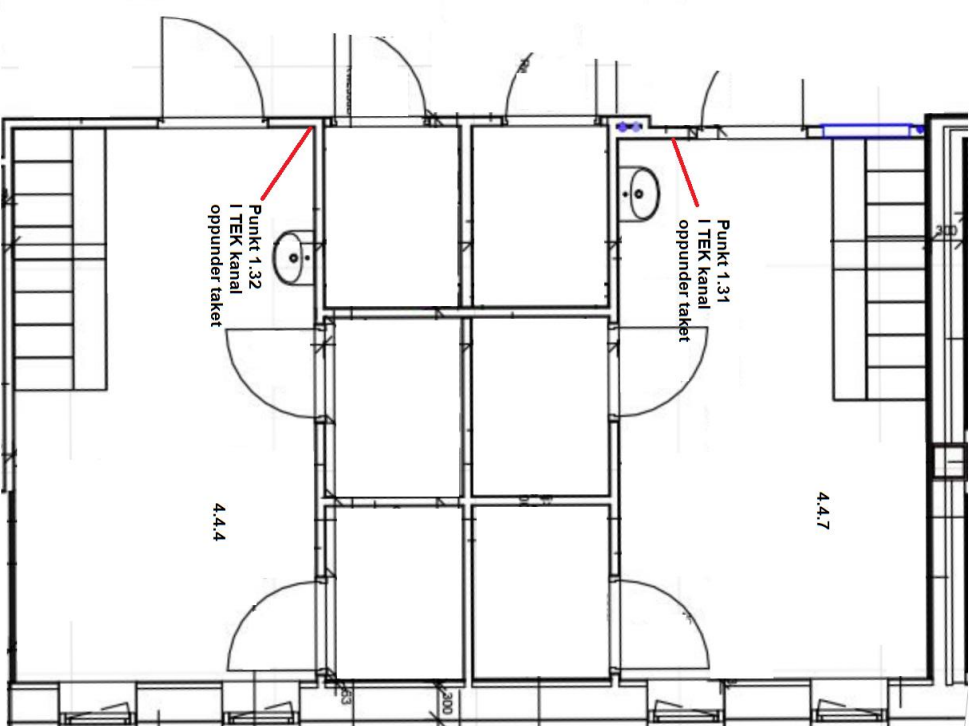

Linjesentral

1.50 FOH
1.51 Scene V
1.52 Scene H
1.53 Lys 1 SAL
1.54 Lys 2 SCENE og PA L/R
1.55 Lys 3 Baktrosse
1.56 Projektor
1.57 Lørrēt
1.58 Kamera
1.59 Medsyn

Multisal / Blackbox

Musikkrom	
1.23	Musikkrom (med 3.2)
Studio	
1.24	Lydstudio (med 3.1)
Klubblokale	
1.25	Klubblokale (Med 4.1)
1.33	Medsyn
Dancesal	
1.26	Dancesal (med pkt 5.1)
1.34	Medsyn
Bakscene	
1.28	Medsyn bakscene
Garderobe 4.3.7	
1.29	Medsyn garderobe 4.3.7
Garderobe 4.2.8	
1.30	Medsyn garderobe 4.2.8
Garderobe 4.4.7	
1.31	Medsyn garderobe 4.4.7
Garderobe 4.4.4	
1.32	Medsyn garderobe 4.4.4
AV Verksted	
1.42	AV verksted

5.1 Dansesal A FOH (med 1.26)

5.2 Dansesal B

Scale: 1 : 50

Created 11.11.2019
Modified 04.12.2019
Printed 04.12.2019

Asane kulturhus

Interkabling

Dansesal: Direkte kabling internt i rommet mellom pkt 4.1 og 4.2. De andre til mesanin

Studio / Musik
Direkte kabling fra studio (Pkt 3.1) til to punkter i musikrom (Pkt 3.2 og 3.3)
De andre linjene til mesanin