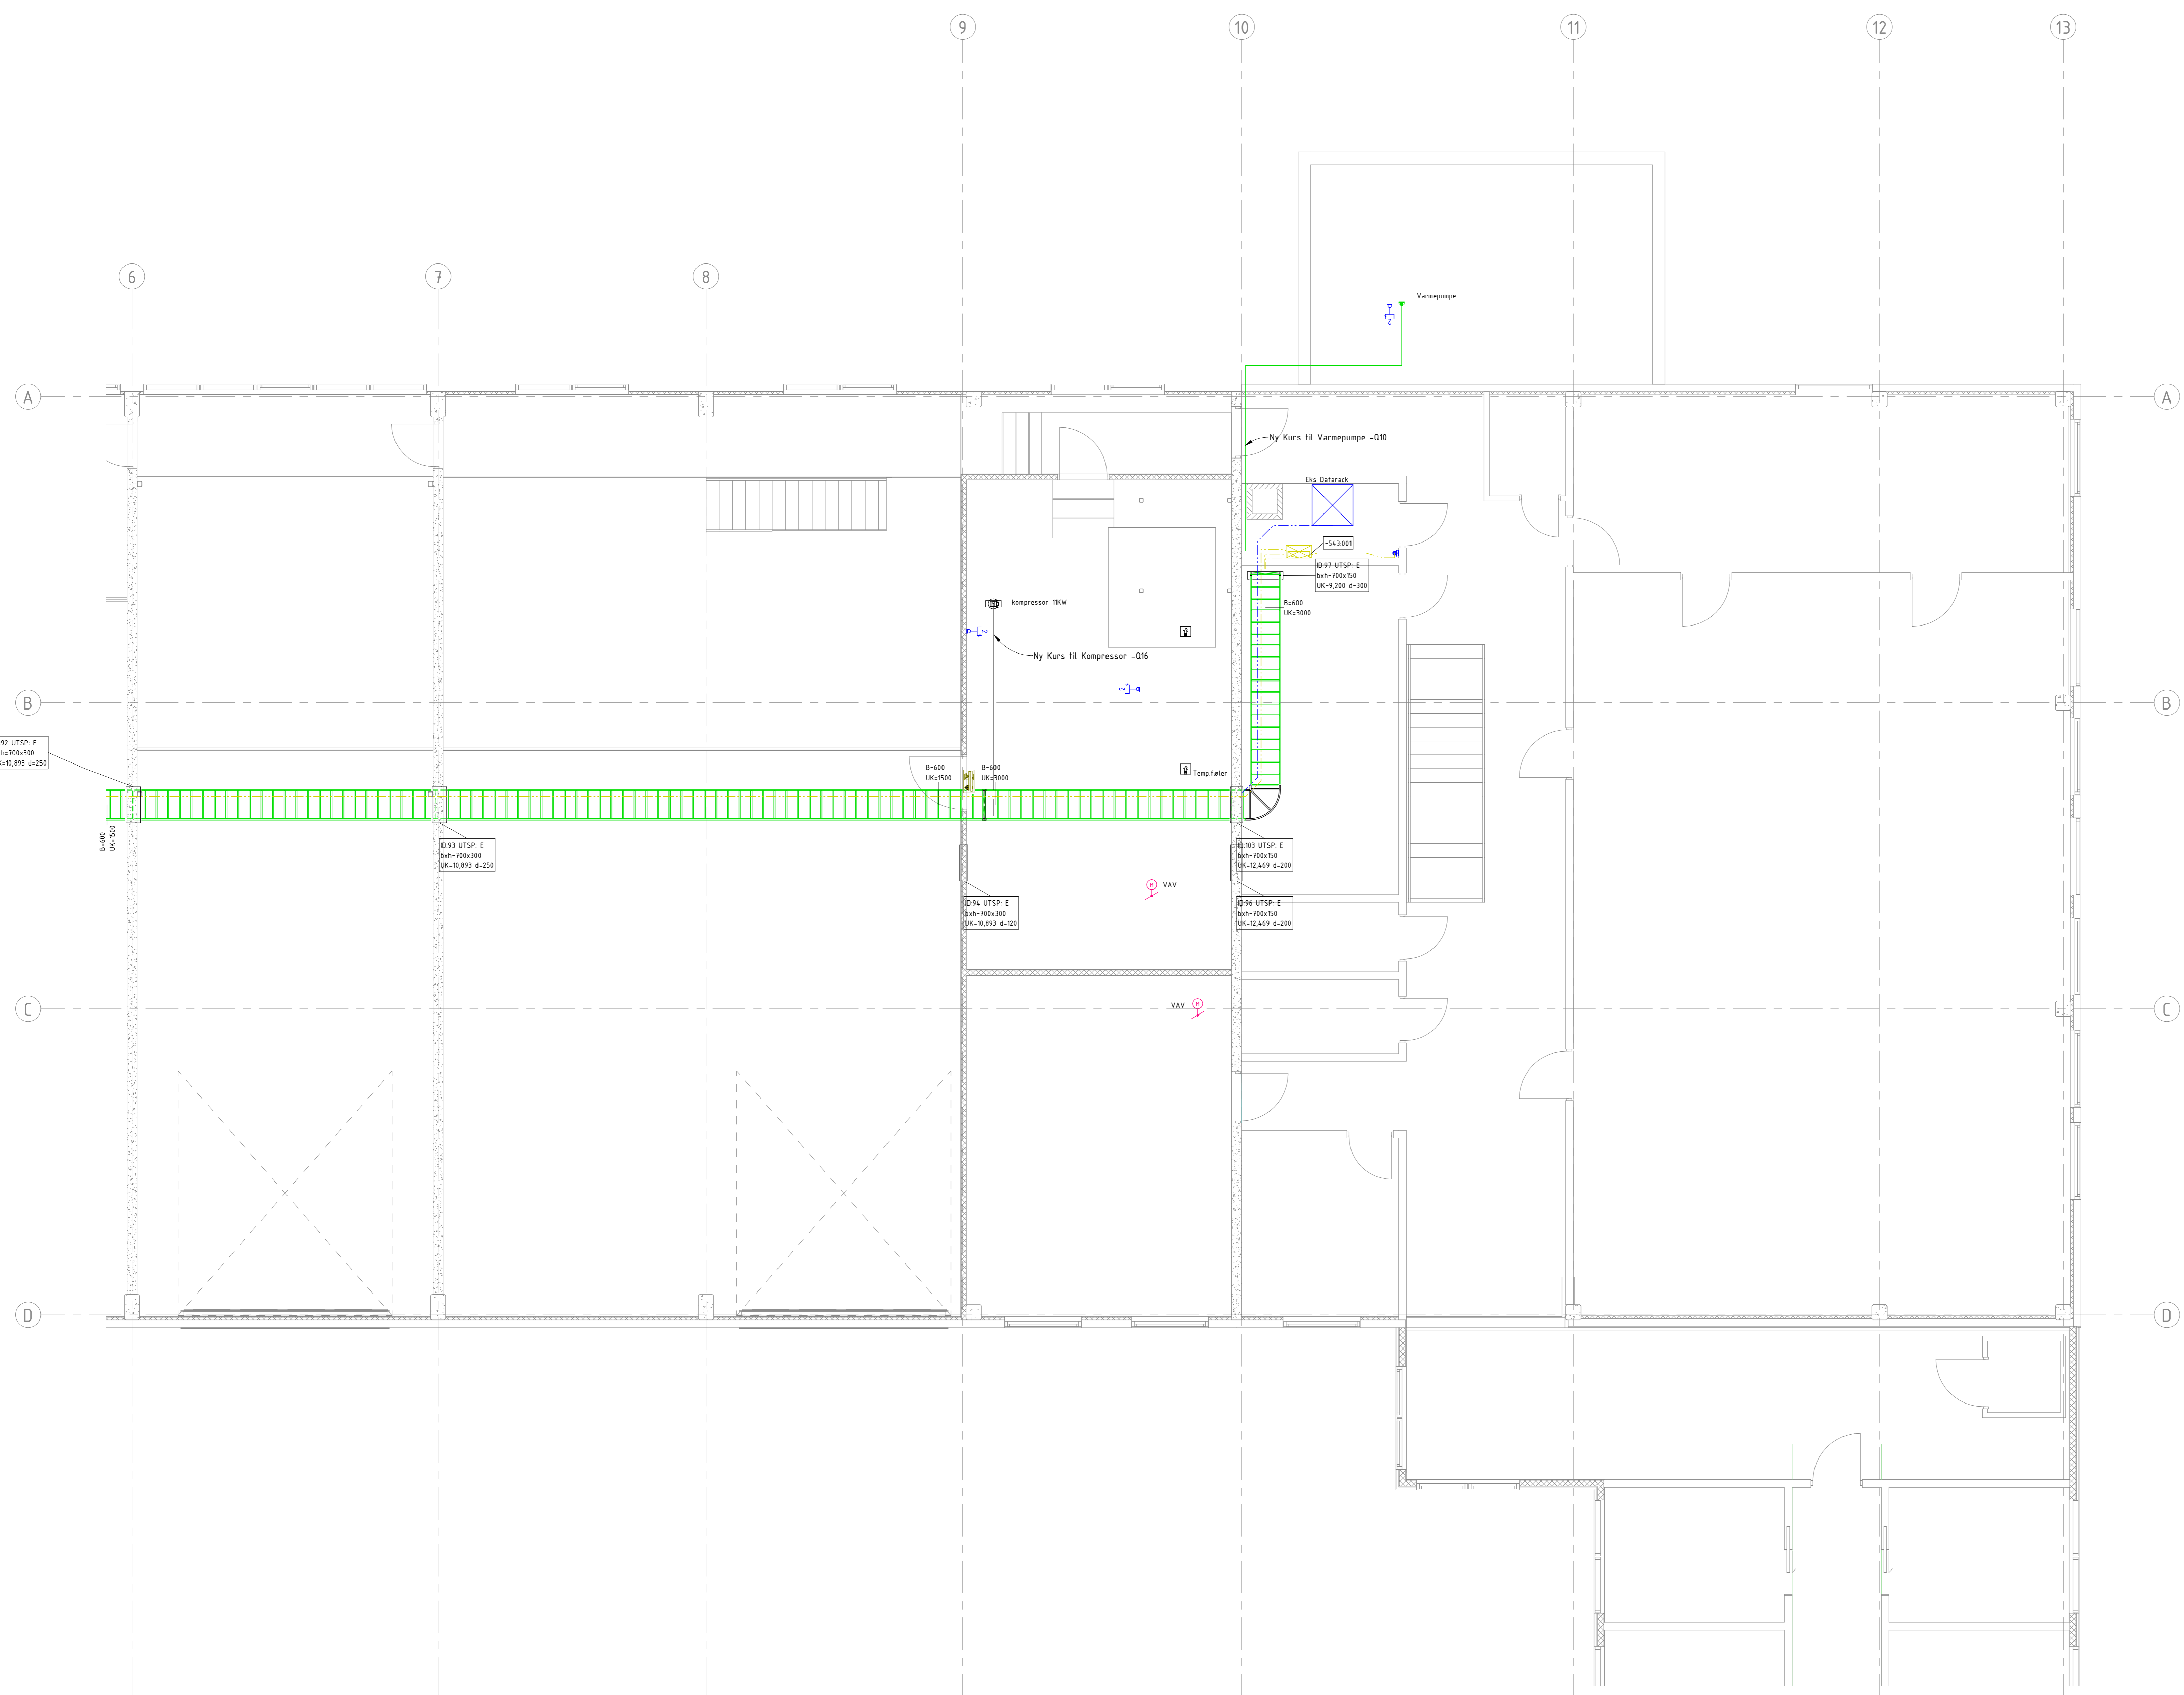

Symbol	Produktkode	Beskrivelse
	RT001T	Temp tolør
	RT002T	Termostat
	RB008T	Bevegelsesdetektor innfelt
	XS002T	Bryter 2-polet innfelt
	RY012T	Brannalarm Raykdetektor
	UD001T	Tale-Data dobbel uttak innfelt level
	UP001T	Industrial
	UN040T	Markeringsslys, nedgang påklegg
	UP002T	Plafondlampe
	NW001T	VVB
	UE001T	Jordet topolet 2-veis innfelt vertikal
	UE001T	Jordet topolet 2-veis innfelt vertikal
	UX002T	Koblingsboks åpen
	UX101T	Koblingsboks åpen tele data
	OS101T	Sentral ADK
		Motor
	OU101T	Undersentral ADK
	FS001T	Ei. fordeling med dør
	OS002T	Brannsentral
	OS005T	Datarack
	SB006T	Motorstyrt ventil
	SB007T	Motorstyrt spjeld

Alt  
1:50

Plan 2 Del 2  
T: 50

HAGELIN VERKSTEDBYGG Elektroteknisk Plan 2 del 1 Bygg A1	Bygg	Altan	System	Type	Plan	Lagopp	Rev	<b>A1 E 400 20 02 001 A1</b>
	Status							Tilbudstegning

A1 17.03.2020 Tilbudstegning		TWGR / RULO / GABJ	
Rev	Dato	Beskrivelse	No
			Saksb. / Saker. k. / Oppdr. a.
KRISTIANSUND KOMMUNE		Tegnet av	Saksbehandler
Hagelin Verkstedbygg varme og ventilasjon		TWGR	TWGR
HAGELIN VERKSTEDBYGG		Sidemannskont.	Oppdragsansvarlig
Elektroteknisk		RULO	GABJ
Plan 2 del 1		Fag	Målestokk
Bygg A1		RIE	1:50
Oppdragsnr. A125957		Status	Tilbudstegning
Bygg		Altan	System
Type		Plan	Lagopp
Rev			
<b>COWI</b>		<b>A1 E 400 20 02 001 A1</b>	

Filnavn: C:\data\utv\hagelin\_re\_tilbudstegning.dwg