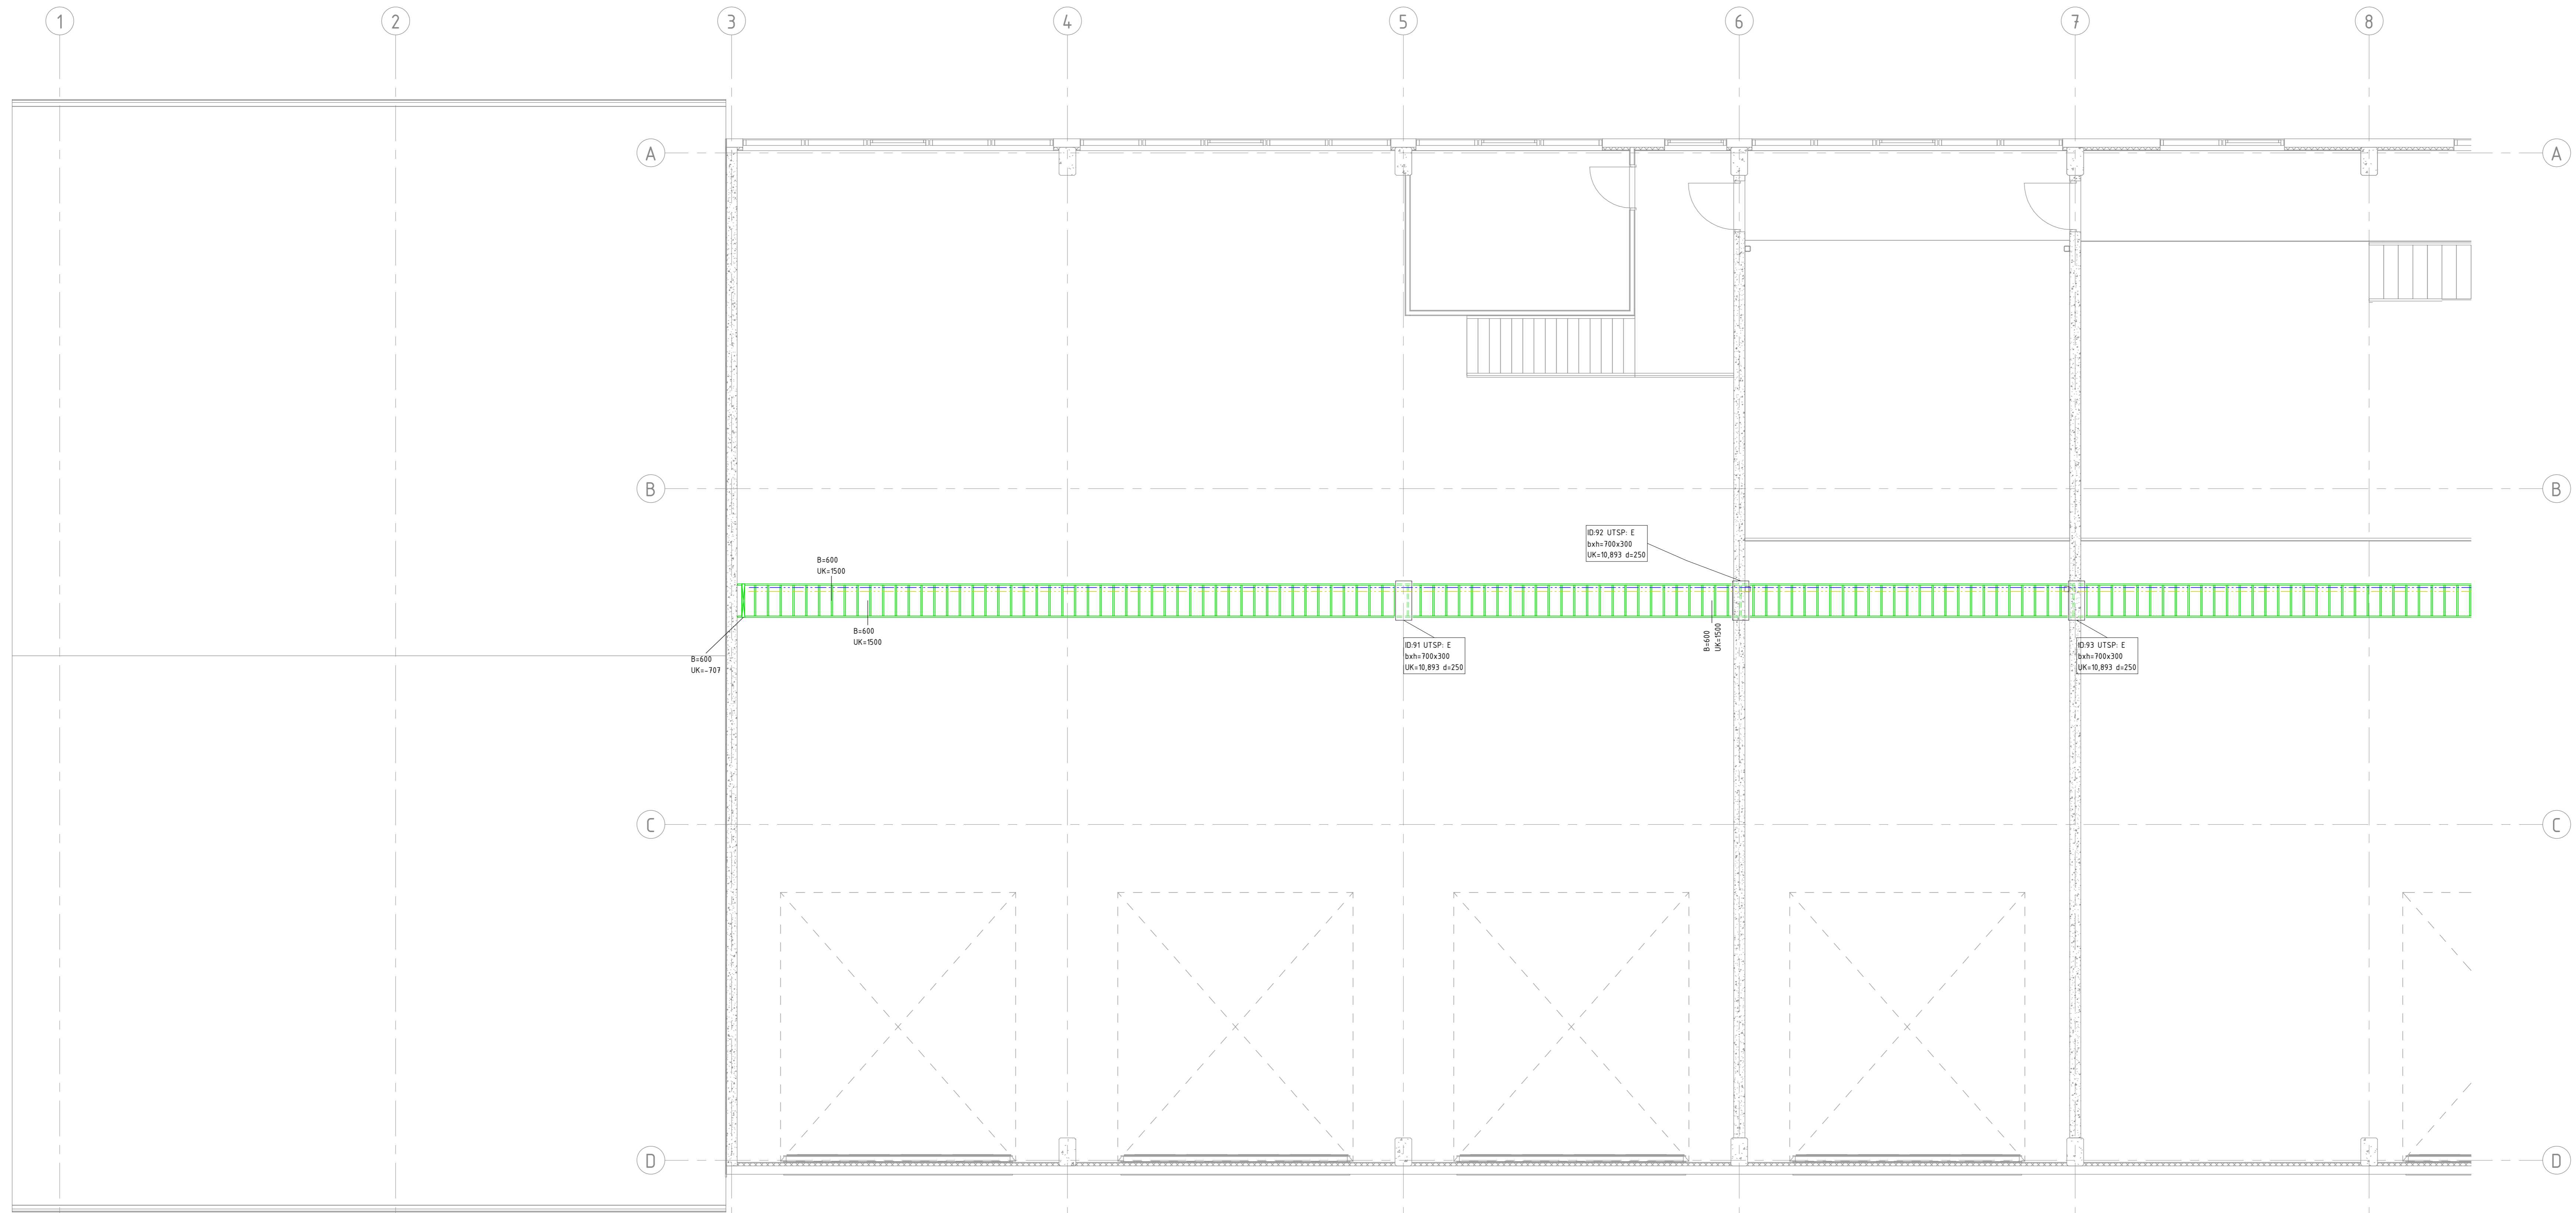

Symbol	Produktkode	Beskrivelse
	RT001T	Temp feler
	RT002T	Termostat
	FB008T	Bevegelsesdetektor innfelt
	XS002T	Bryter 2-polet innfelt
	RY012T	Brannalarm Raykdetektor
	UD001T	Tele-Data dobbel uttak innfelt level
	UP001T	Industrial
	UN040T	Markeringslys, nødutgang påvegg
	UP002T	Plafondlampe
	NW001T	VVB
	UE001T	Jordet topolet 2-veis innfelt vertikal
	UE001T	Jordet topolet 2-veis innfelt vertikal
	UX002T	Koblingsboks Åpen
	UX101T	Koblingsboks Åpen tele-data
	OS101T	Sentral ADK
		Motor
	OU101T	Undersentral ADK
	FS001T	El. fordeling med dør
	OS002T	Brannsentral
	OS005T	Datarack
	SB006T	Motorstyrt ventil
	SB007T	Motorstyrt spill

Alt  
1:50

HAGELIN VERKSTEDBYGG	Bygg	Altan	System	Type	Plan	Lagene	Rev
Elektroteknisk	A1 E 400 20 02 001 A1						
Plan 2 del 2	Tilbudstegning						
Bygg A1	Status						

Plan 2 Del 1  
1:50

A1	17.03.2020	Tilbudstegning	TWGR / RULO / GABJ
Rev	0	Beskrivelse	No
KRISTIANSUND KOMMUNE			Saksbehandler
Hagelin Verkstedbygg varme og ventilasjon			TWGR
HAGELIN VERKSTEDBYGG			Saksbehandler
Elektroteknisk			TWGR
Plan 2 del 2			Oppdragsansvarlig
Bygg A1			GABJ
Fag			Målestokk
RIE			1:50
Dato			17.03.2020
Oppdragsnr.			Status
A125957			Tilbudstegning
Bygg			Rev
A1 E 400 20 02 001 A1			17.03.2020 15:19:20