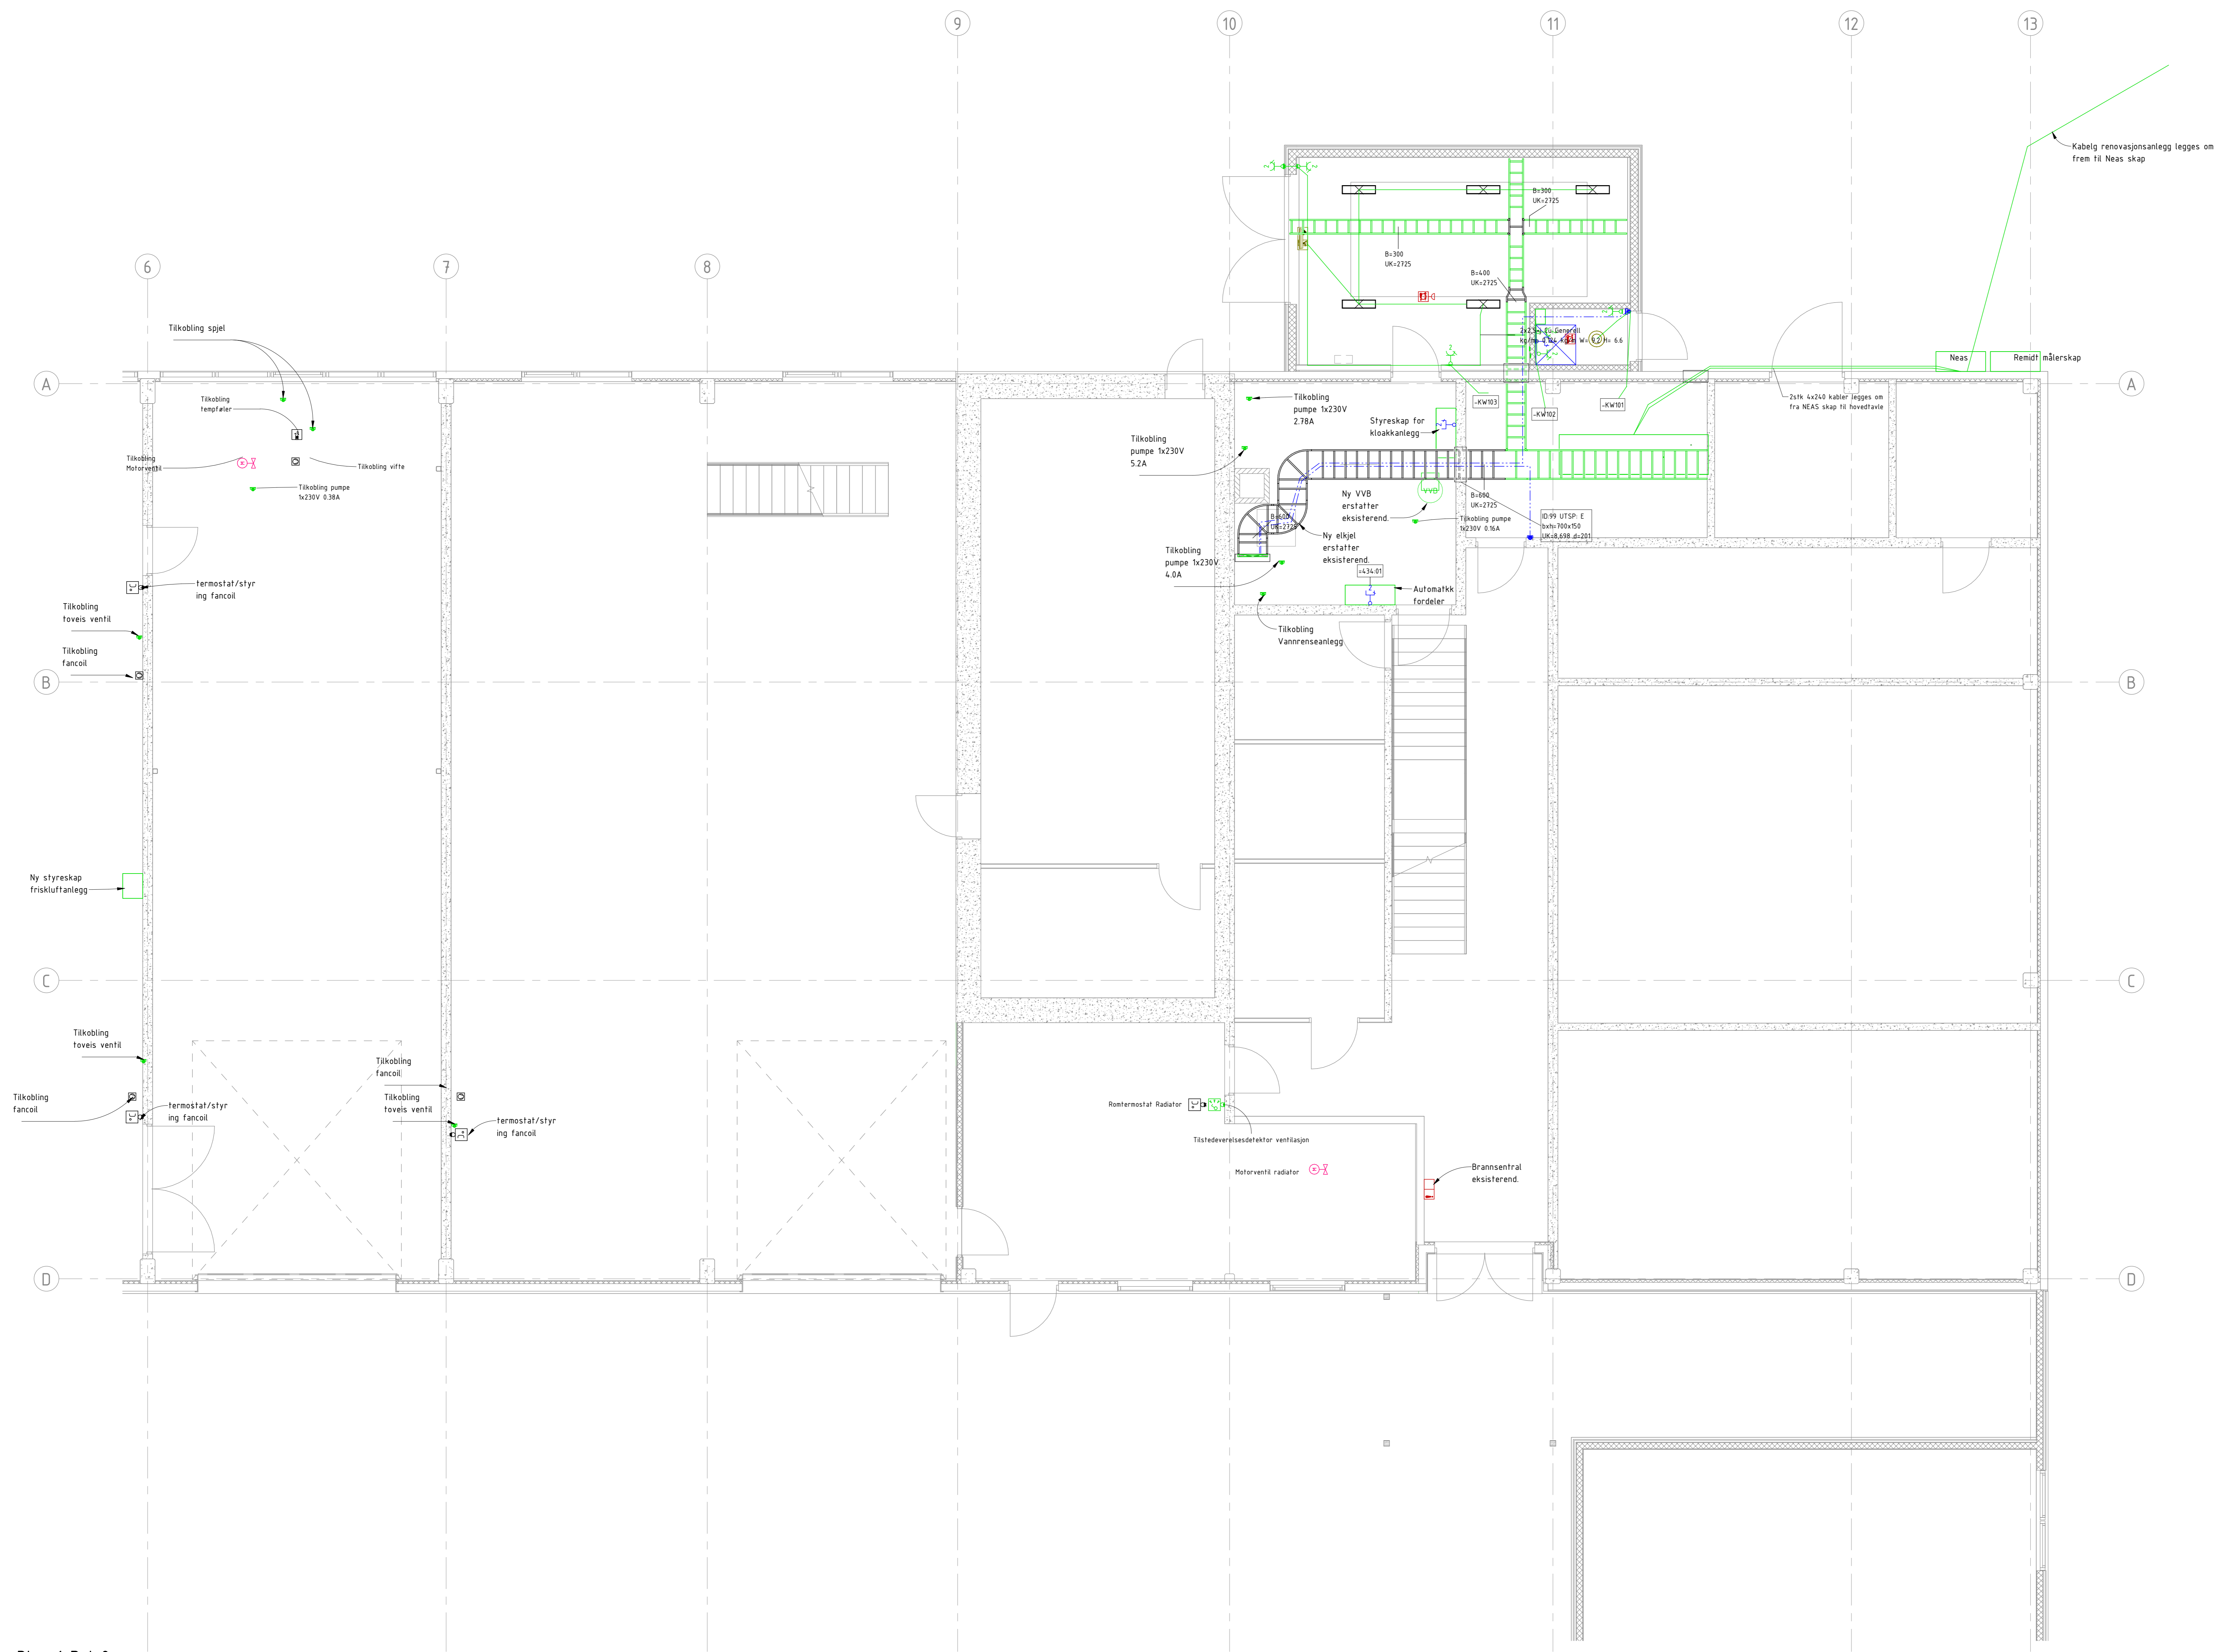

Symbol	Produktkode	Beskrivelse
RT001T	RT001T	Temp. feler
RT002T	RT002T	Termostat
RB008T	RB008T	Bevegelsesdetektor innfelt
XS002T	XS002T	Bryter 2-polet innfelt
RY012T	RY012T	Brennarm Raydetektor
UD001T	UD001T	Tele-Data dobbel uttak innfelt
UP001T	UP001T	Industrial
UN040T	UN040T	Markeringsslys, nøduttgang påvegg
UP002T	UP002T	Plafondlampe
NW001T	NW001T	VVB
UE001T	UE001T	Jordet topolet 2-veis innfelt vertikal
UE001T	UE001T	Jordet topolet 2-veis innfelt vertikal
UX002T	UX002T	Koblingsboks åpen
UX101T	UX101T	Koblingsboks åpen tele-data
OS101T	OS101T	Sentral ADK
OU101T	OU101T	Motor
OU101T	OU101T	Undersentral ADK
FS001T	FS001T	EI. fordeling med dør
OS002T	OS002T	Brannsentral
OS005T	OS005T	Datarack
SB006T	SB006T	Motorstyrt ventil
SB007T	SB007T	Motorstyrt spjeld

Alt
1:50

HAGELIN VERKSTEDBYGG Elektroteknisk Plan 1 del 2 Bygg A1	Bygg A1, Faser System, Type Plan, 1. Løsn. Rev. 0	A1 E 400 20 01 002 A1	Tilbudstegning
---	---	------------------------------	----------------

Plan 1 Del 2
1:50

Rev	Dato	Beskrivelse	Nr.	Skabte	Rev.	Prosjekt	Oppdragsnr.
A1	17.03.2020	Tilbudstegning	0			TWGR / RULO / GABJ	A125957
KRISTIANSUND KOMMUNE Hagelin Verkstedbygg varme og ventilasjon Hagelin Verkstedbygg Elektroteknisk Plan 1 del 2 Bygg A1							Status: Tilbudstegning Scale: 1:50
COWI							A1 E 400 20 01 002 A1 23.03.2020 15:30:34