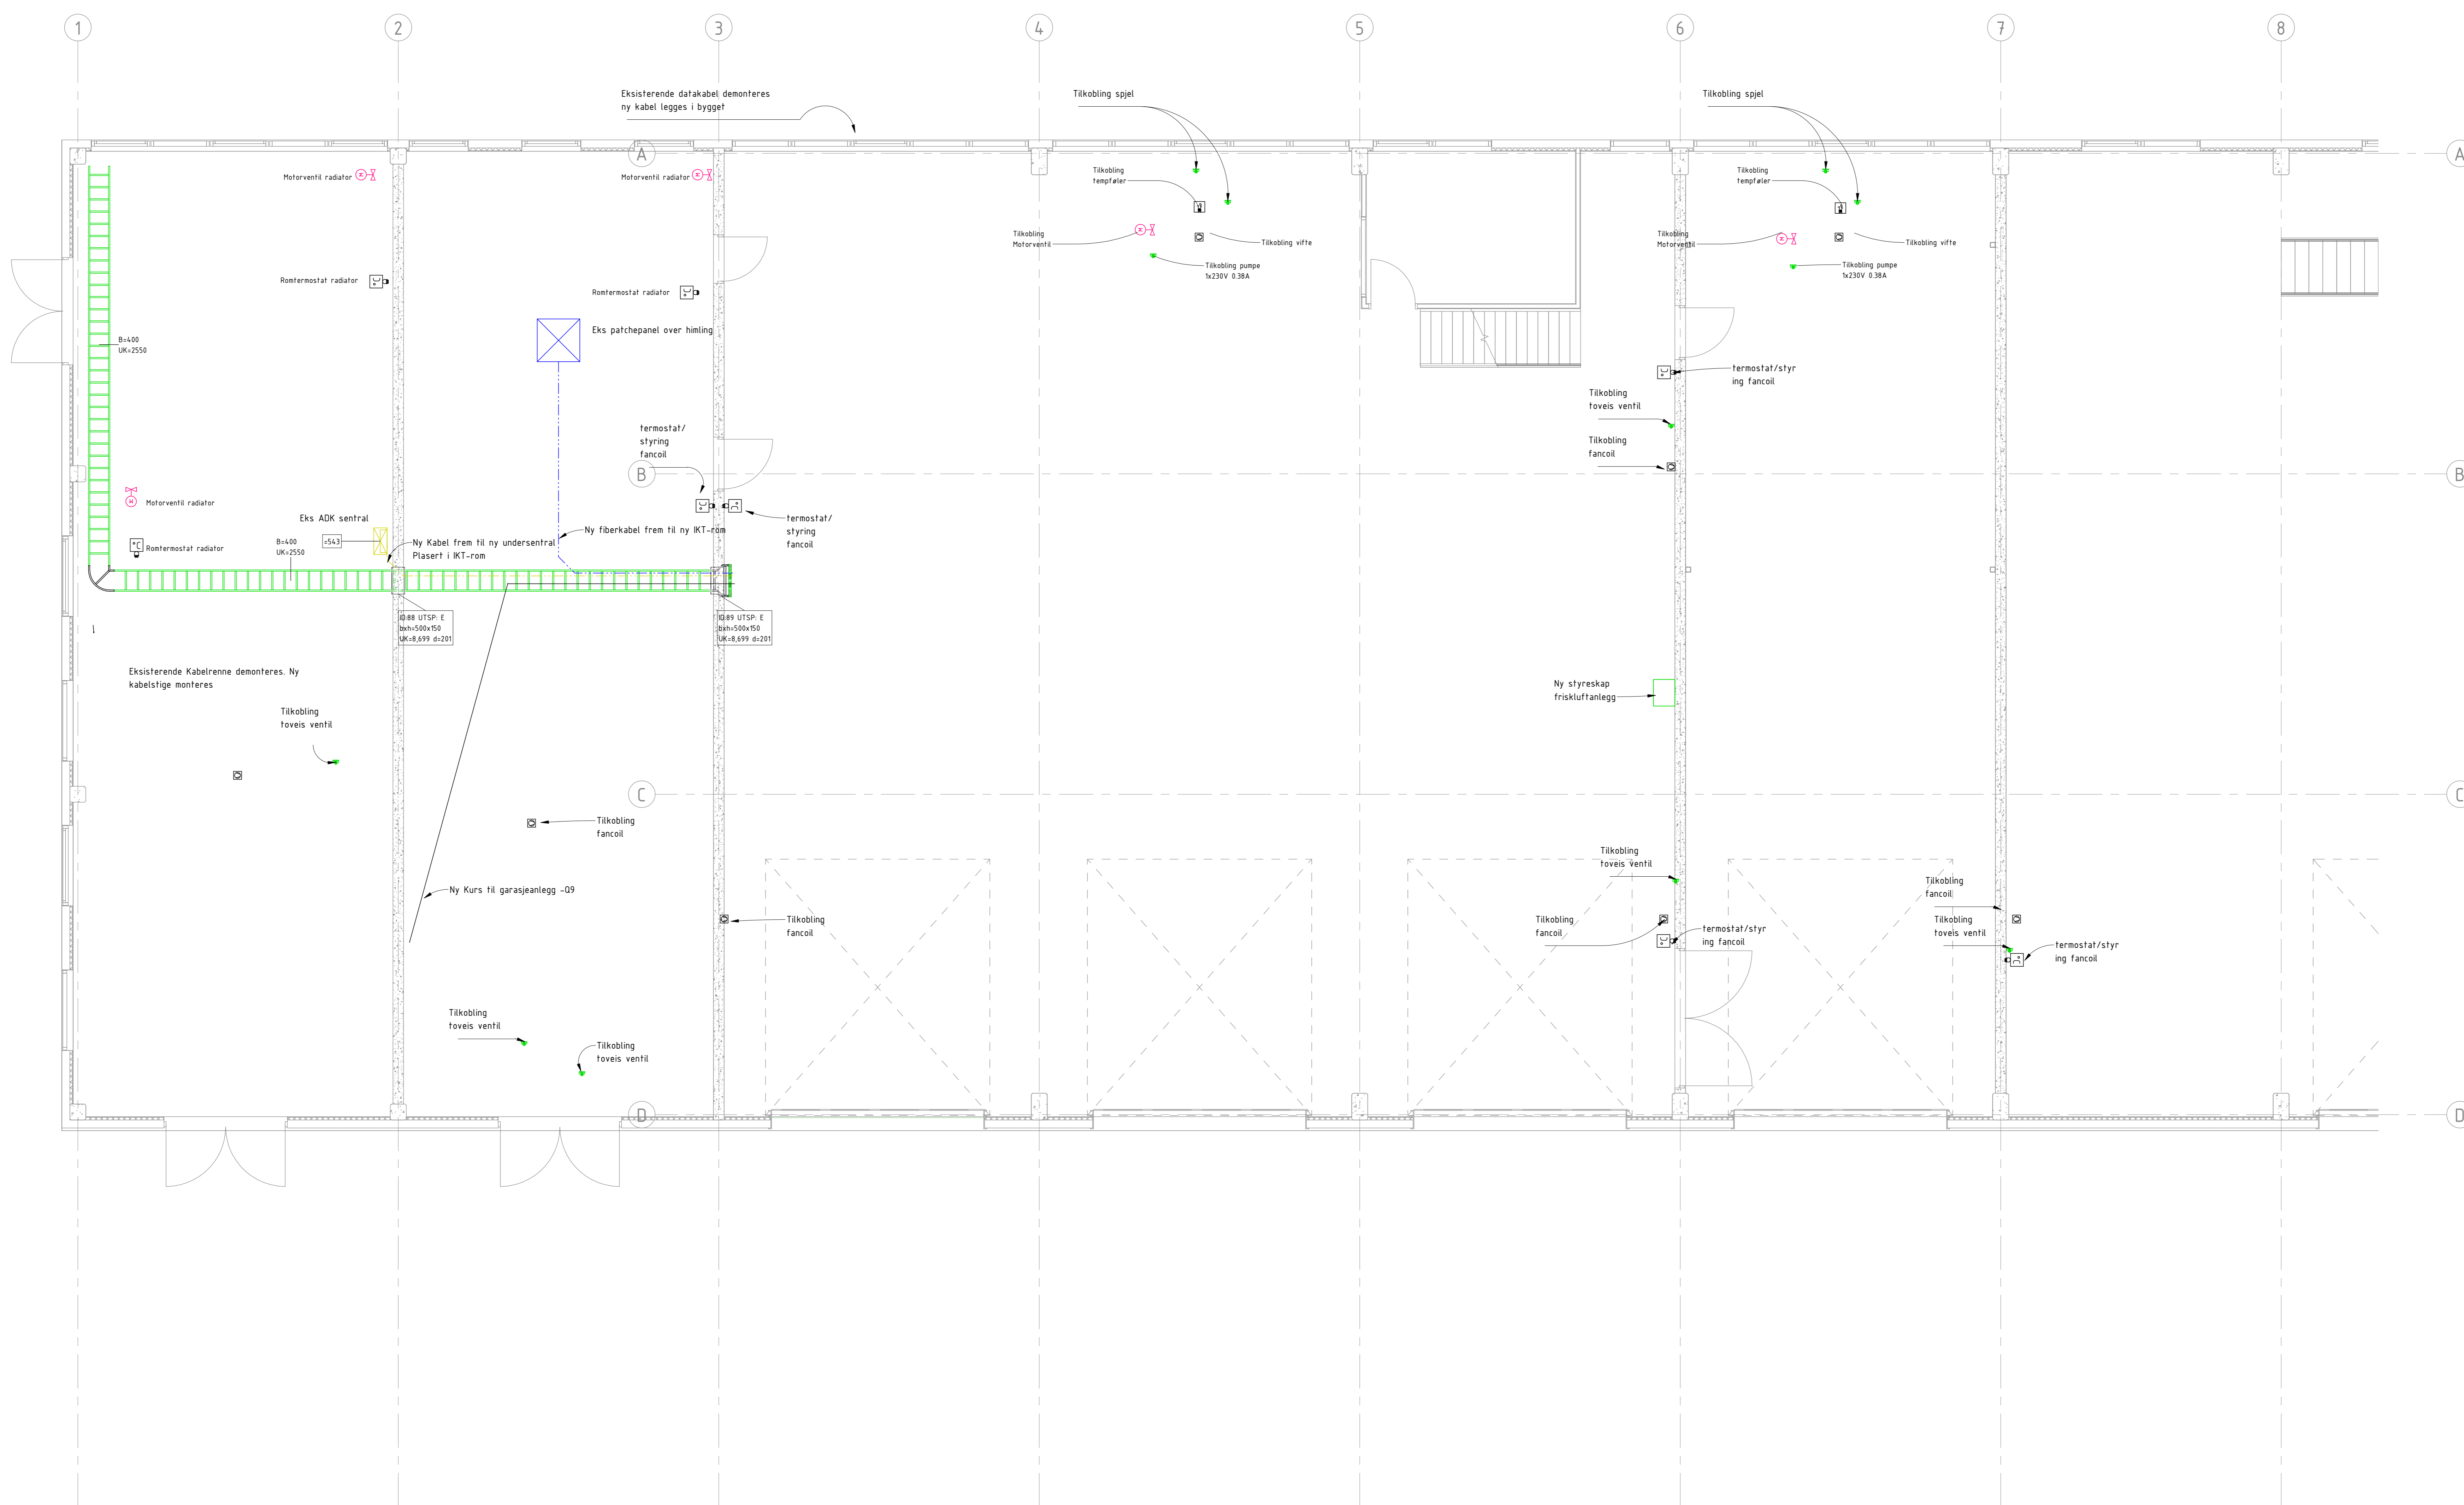

Symbol	Produktkode	Beskrivelse
	RT001T	Temp føler
	RT002T	Termostat
	RB008T	Bevegelsesdetektor innfelt
	XS002T	Bryter 2-pole innfelt
	RY012T	Brannalarm Røykdetektor
	UD001T	Tele-Data dobbel uttak innfelt
	UP001T	Industrial
	UN040T	Markeringslys, nedtgang påvegg
	UP002T	Plafondlampe
	NV001T	VVB
	UE001T	Jordet toppole 2-veis innfelt vertikal
	UE001T	Jordet toppole 2-veis innfelt vertikal
	UX002T	Koblingsboks åpen
	UX001T	Koblingsboks åpen tele-data
	OS101T	Sentral ADK
	OU101T	Undersentral ADK
	FS001T	El. fordeling med dør
	OS002T	Brannsentral
	OS005T	Datarack
	SB006T	Motorstyrt ventil
	SB007T	Motorstyrt spejld

Alt
1:50

Plan 1 Del 1
1:50

HAGELIN VERKSTEDBYGG Elektroteknisk Plan 1 del 1 Bygg A1	Bygg: A1 Anlegg: 400 System: 20 Type: 01 Plan: 01 Lag: 01 Rev: A1	Status: Tilbudstegning
---	---	------------------------

A1	17.03.2020	Tilbudstegning	TWGR / RULO / GABJ
Rev	Dato	Beskrivelse	No. / Sakno. / Systemk. / Oppdr.no
KRISTIANSUND KOMMUNE		Tegnet av: TWGR	Saksbehandler: TWGR
Hagelin Verkstedbygg varme og ventilasjon		Sidemannskontor: RULO	Oppdragsansvarlig: GABJ
Elektroteknisk		Fag: RIE	Målestokk: 1:50
Plan 1 del 1		Dato: 17.03.2020	
Bygg A1		Oppdragsnr: A125957	Status: Tilbudstegning
COWI		Bygg: A1 Anlegg: 400 System: 20 Type: 01 Plan: 01 Lag: 01	Rev: A1