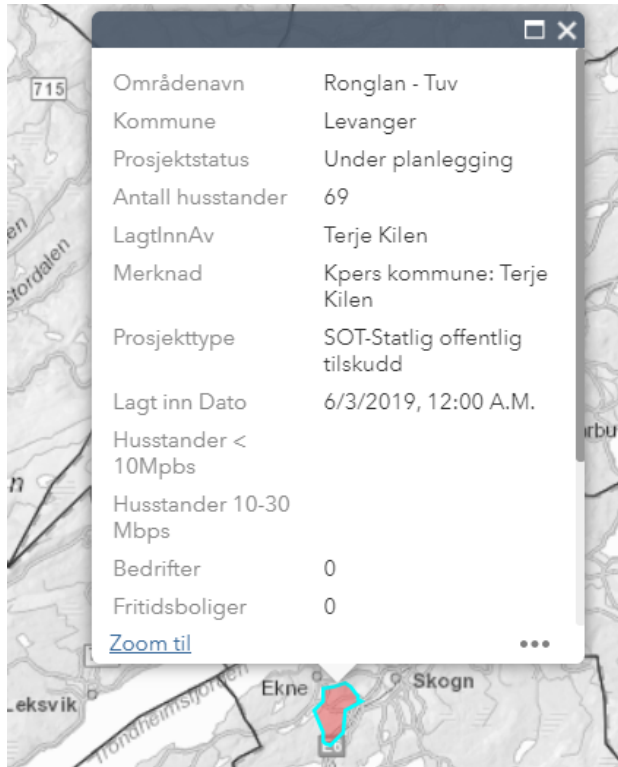

Full BREDDE NKOM 2019

Forklaring til bruk av innsynsløsning for bredbåndsområder i Trøndelag

Gå inn på: <http://stfk->

gis.maps.arcgis.com/apps/webappviewer/index.html?id=3728169e18f84d479e85423cf0dc6e6f

For å få oversikt over de områdene som er med i prosjektet, følg veiledning under.

1. Velg «Filter» som vist under.

2. Velg «FB NKOM 2019» fra øverste nedtrekksmeny. Skru på filterknapp som vist. (NB! Ikke skriv inn teksten selv, velg fra listen).

- Nå vil de prosjektene som er med i denne kunngjøringen vises med rød farge i kartet. Zoom inn til aktuelt område og klikk på polygonet for å se innhold i tekstboksen. Bla nedover i tekstboksen for å se all informasjon.