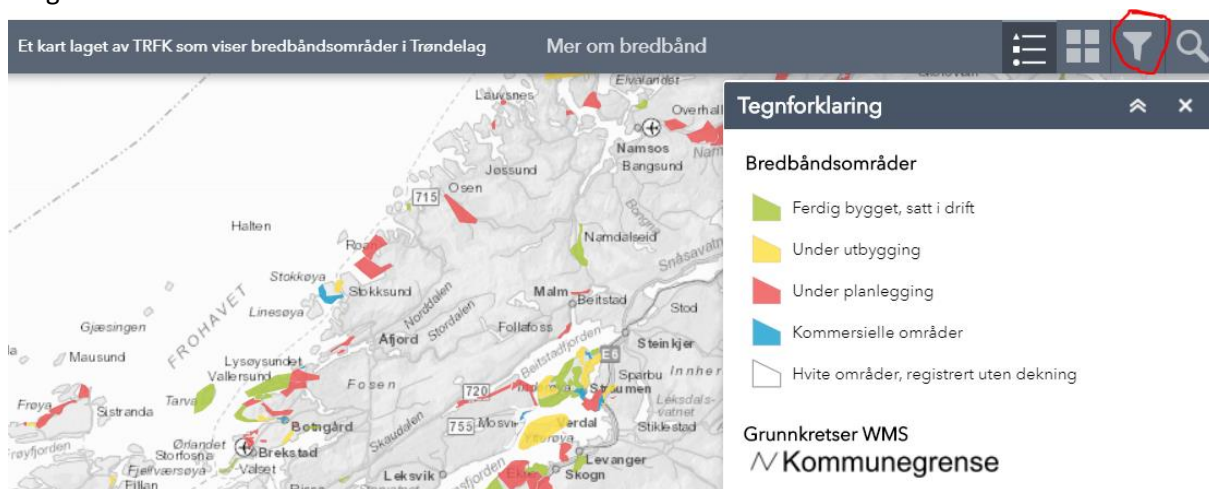

Full BREDDE NKOM 2019

Forklaring til bruk av innsynsløsning for bredbåndsområder i Trøndelag

Gå inn på: <http://stfk->

gis.maps.arcgis.com/apps/webappviewer/index.html?id=3728169e18f84d479e85423cf0dc6e6f

For å få oversikt over de områdene som er med i prosjektet, følg veiledning under.

1. Velg «Filter» som vist under.

2. Velg «FB NKOM 2019» fra øverste nedtrekksmeny. Skru på filterknapp som vist. (NB! Ikke skriv inn teksten selv, velg fra listen).

- Nå vil de prosjektene som er med i denne kunngjøringen vises med rød farge i kartet. Zoom inn til aktuelt område og klikk på polygonet for å se innhold i tekstboksen. Bla nedover i tekstboksen for å se all informasjon.