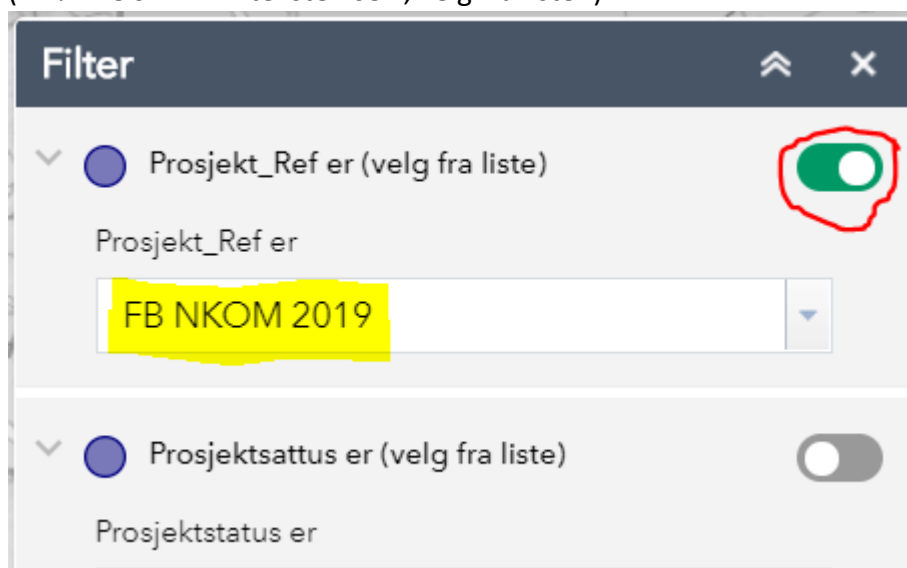

Full BREDDE NKOM 2019

Forklaring til bruk av innsynsløsning for bredbåndsområder i Trøndelag

Gå inn på: <http://stfk->

gis.maps.arcgis.com/apps/webappviewer/index.html?id=3728169e18f84d479e85423cf0dc6e6f

For å få oversikt over de områdene som er med i prosjektet, følg veiledning under.

1. Velg «Filter» som vist under.

2. Velg «FB NKOM 2019» fra øverste nedtrekksmeny. Skru på filterknapp som vist. (NB! Ikke skriv inn teksten selv, velg fra listen).

- Nå vil de prosjektene som er med i denne kunngjøringen vises med rød farge i kartet. Zoom inn til aktuelt område og klikk på polygonet for å se innhold i tekstboksen. Bla nedover i tekstboksen for å se all informasjon.