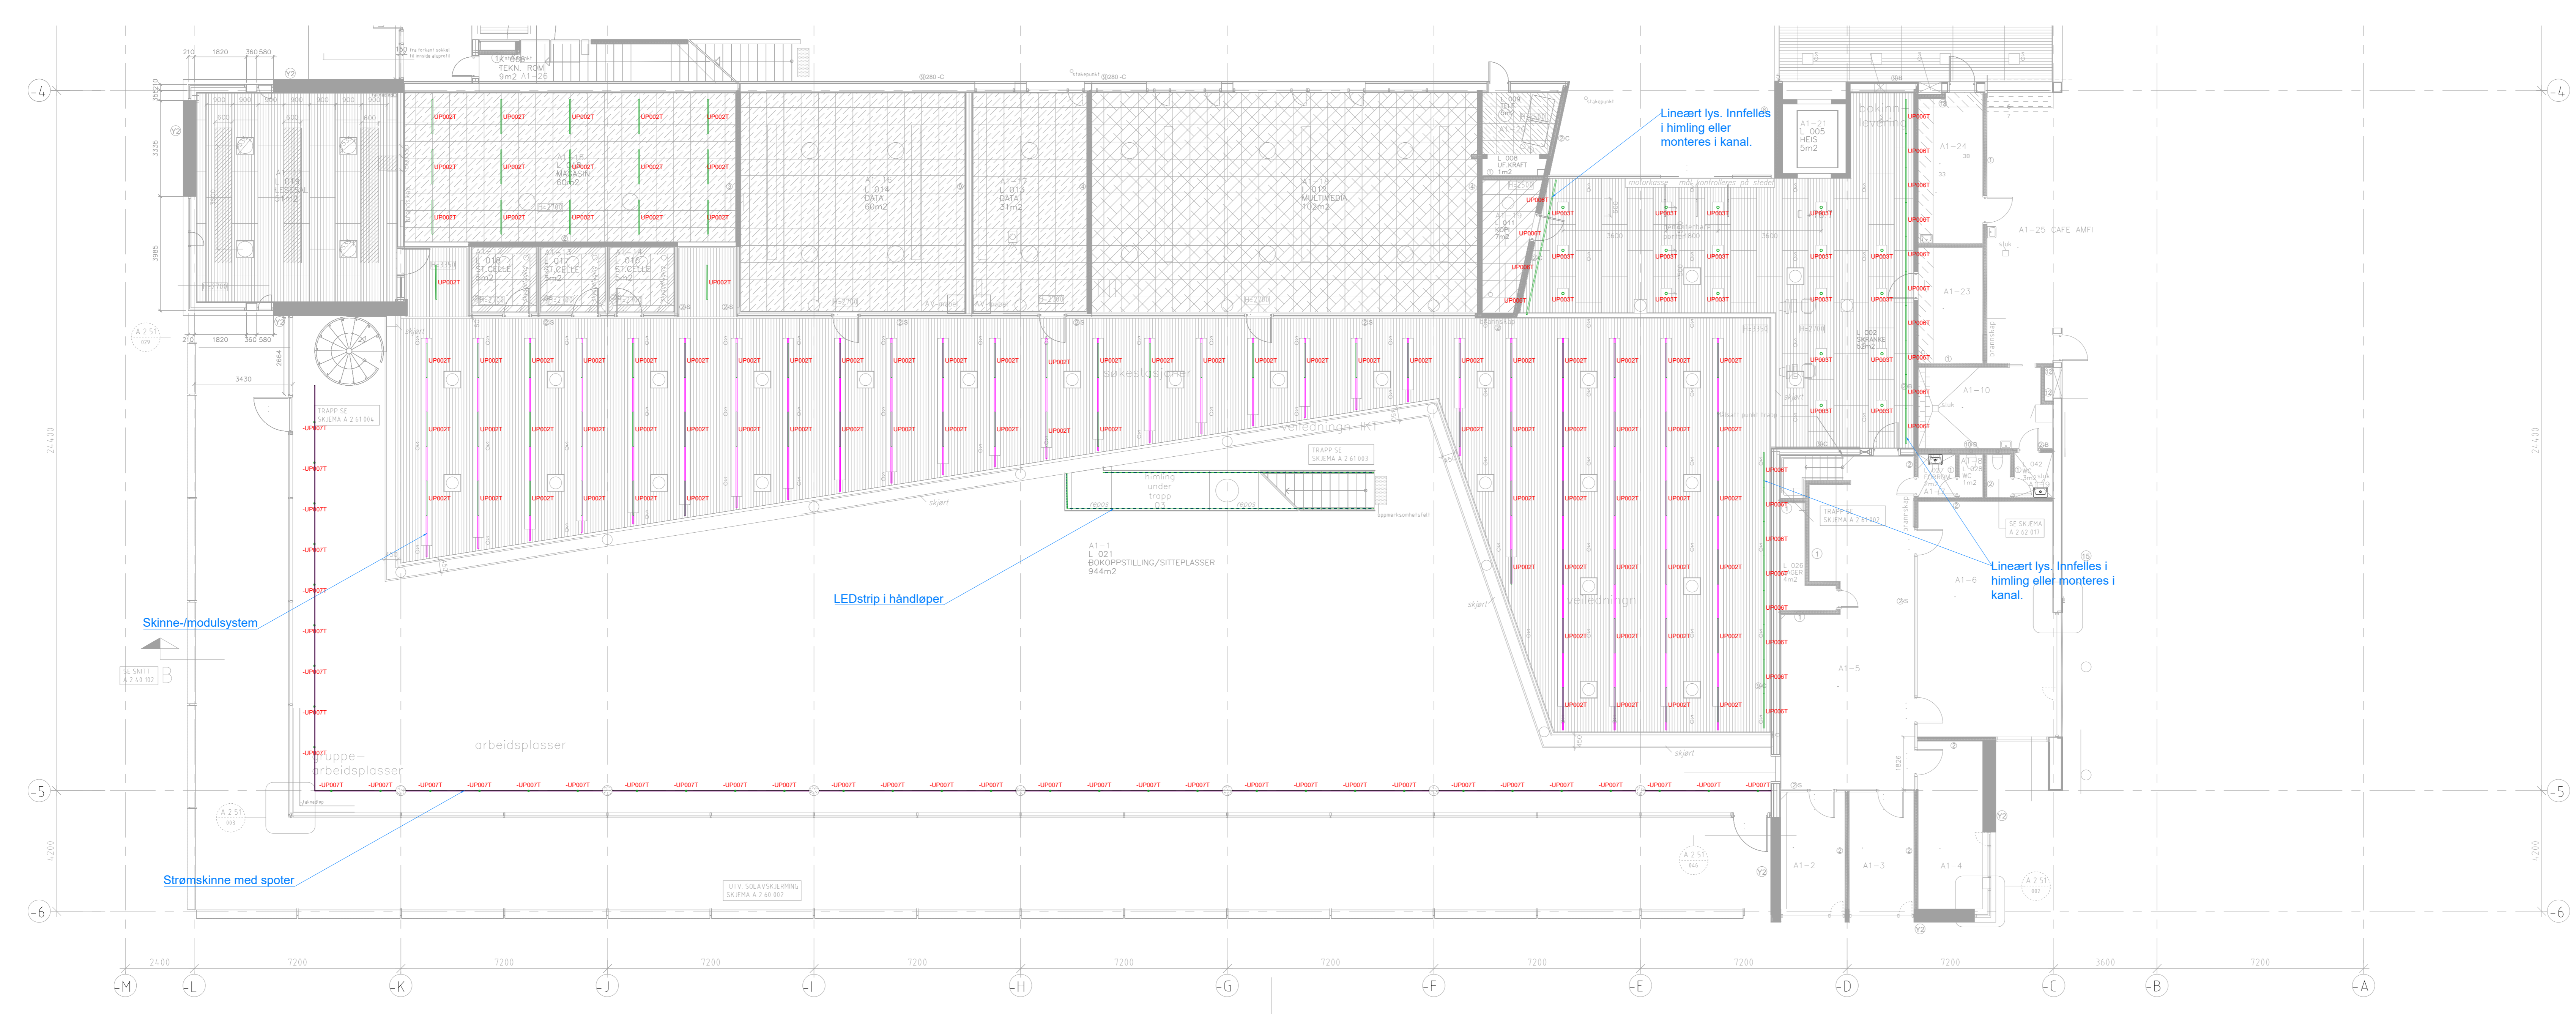

Lysplanen bygger på de armaturer som er benyttet i lysberegningene.

Mengder er å anse som veiledende.

Tilbudt løsning må lysberegnes, og mengder og eksakt plassering av armaturer tilpasses.

TEGNINGSNUMMER	REV

REV	ENDRINGEN/GJELLER	SKA	DATE

Anbud

USN Campus Vestfold
Bibliotek
Ny belysning

Light Bureau
Lillemorveien 2, 0283 Oslo
P.O. Box 18 Lillemorveien, NO 0216 Oslo
Tel: 24 10 10 10 Fax: 24 10 10 11
www.lightbureau.com/lighting

LIGHT BUREAU
PART OF ATNY

OPPGAVENR	TEIENR AV	KONTROLLERT
62014.8	GT	WPE
DATE	ANSVARELIG	
10.03.2020	XB	

Belysning
Plan U1
Bibliotek
LL2

SKALA	TEGNINGSNUMMER	REV
1:100