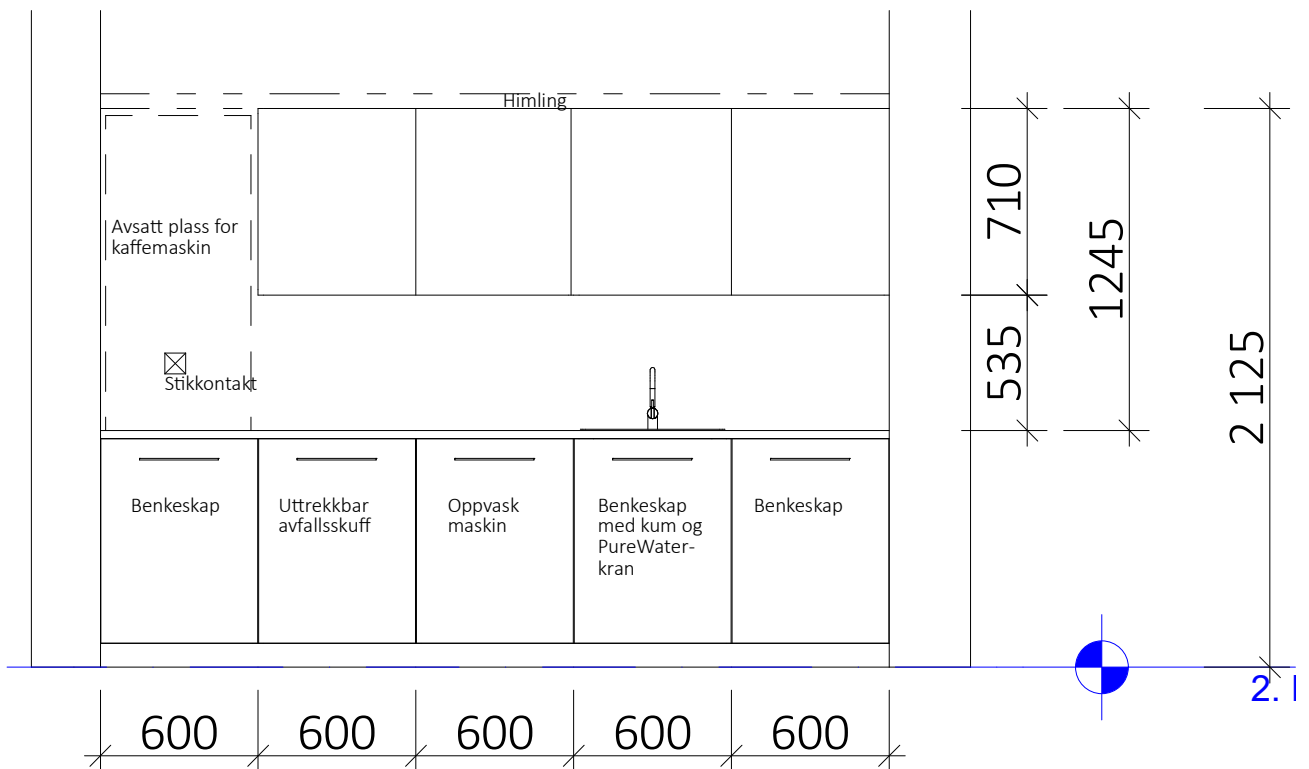

Plantegning, minikjøkken

Snitt B ▲

▲ Snitt B

Oppriss, Snitt B, minikjøkken

Tegning:
Minikjøkken
Statens Pensjonskasse
 Verkstedveien 1

Prosjektnr.
N/A

Dato opprettet
06.02.2020

Gnr./Bnr.
N/A

Mål
N/A

Tegningsnr.
A20-22

Fase.
N/A

Godkjent
MAJ

Rev. ID