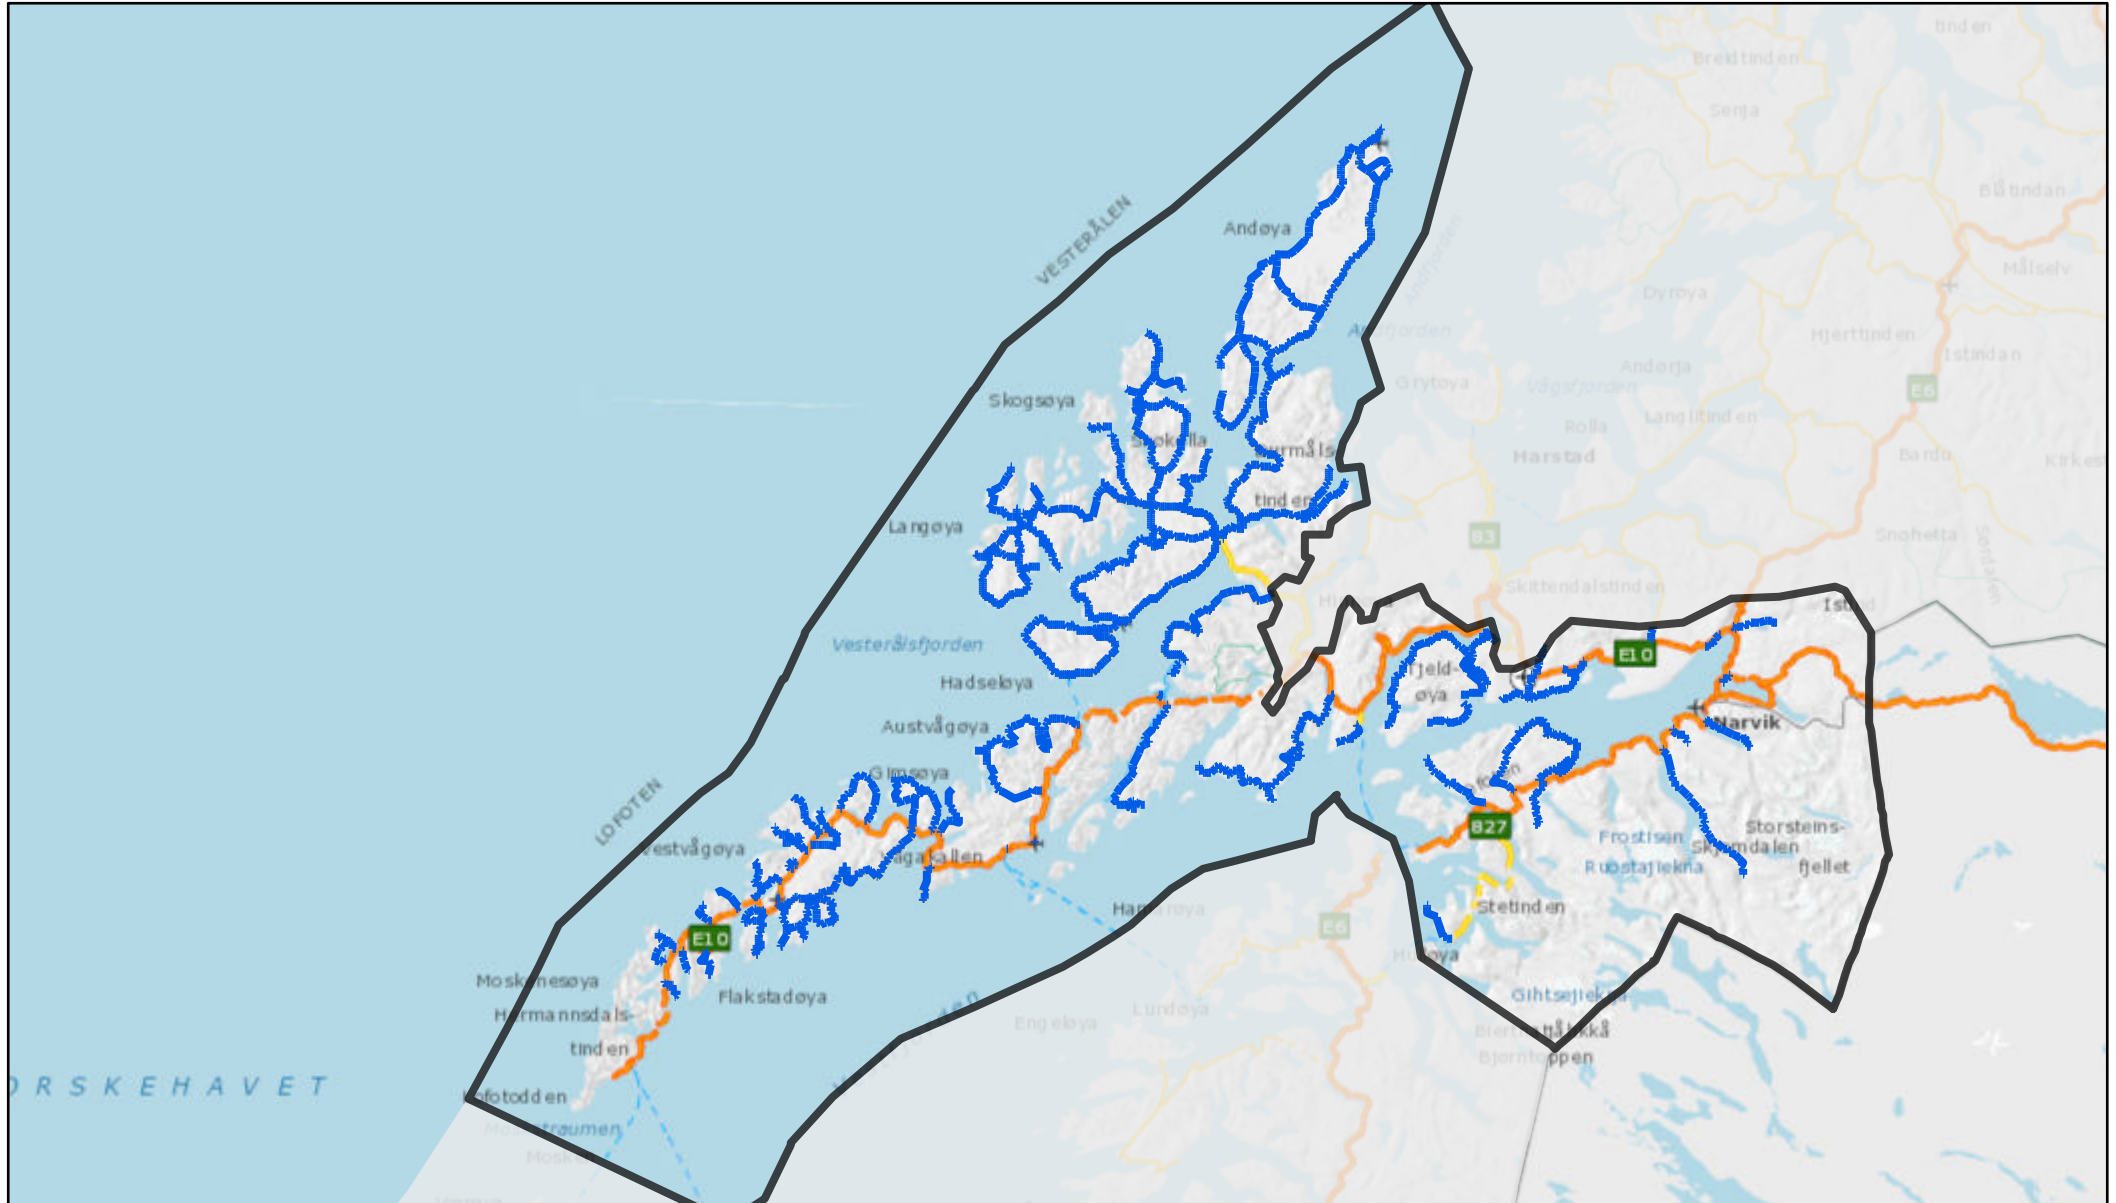

D2-S01 E1853 Ofoten, Lofoten og Vesterålen

23.01.2020 18:41:49

Kontraktssområde

 Ofoten Lofoten og Vesterålen 2020-2025

 Annet

 E1853 Ofoten Lofoten og Vesterålen 2020-2025

1:1,280,000

0 10 20 40 mi

0 15 30 60 km

NVDB, Geovekst, kommunene og Open Street Map contributors (utenfor Norge)