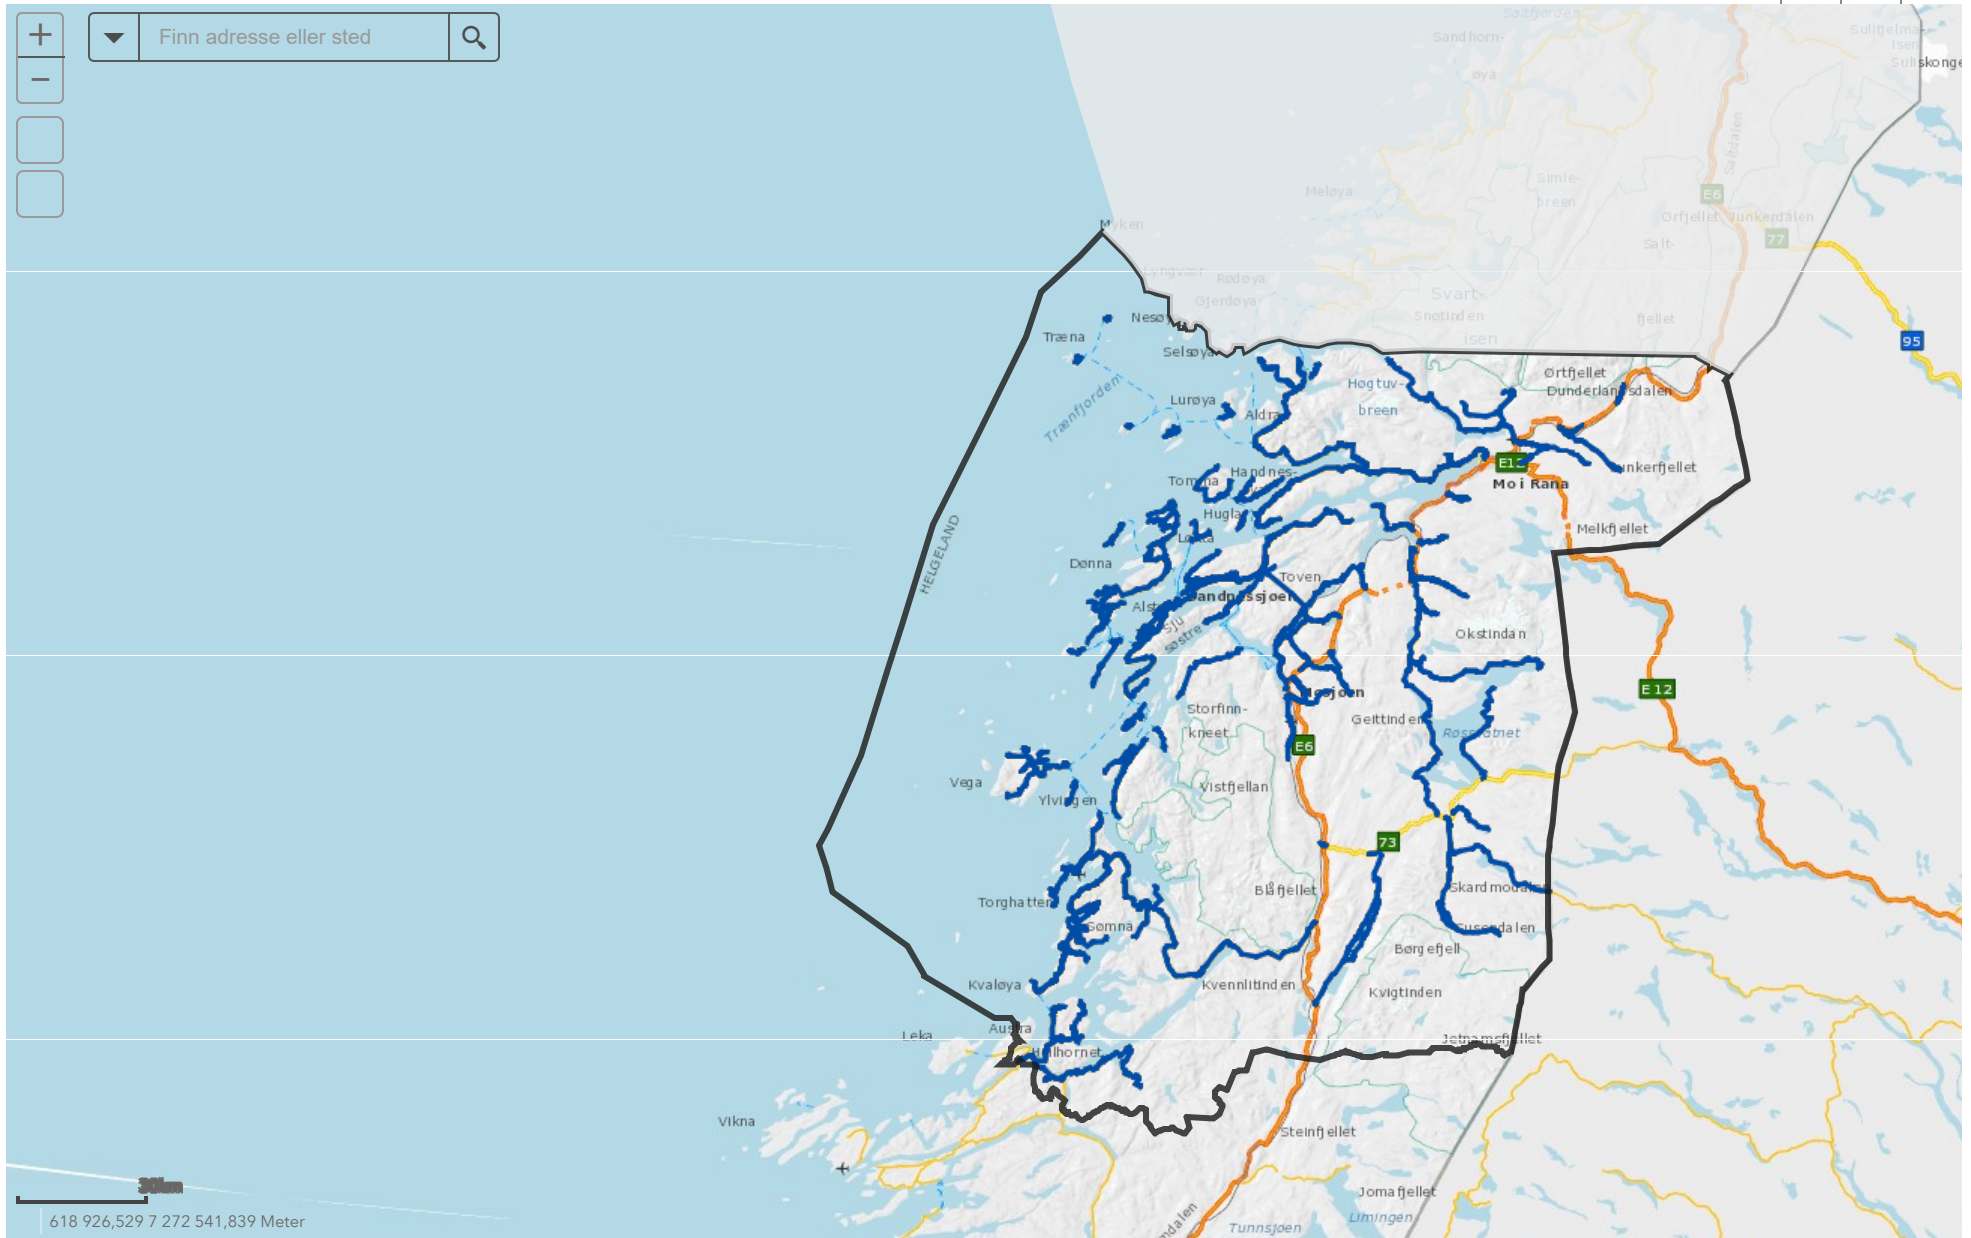

1851 DV elektriske anlegg - Helgeland 2020-2025

Driftskontrakt elektrisk anlegg, fylkesveg

Map navigation controls including zoom in (+), zoom out (-), a search bar with the text "Finn adresse eller sted" and a search icon, and a scale bar.

618 926,529 7 272 541,839 Meter