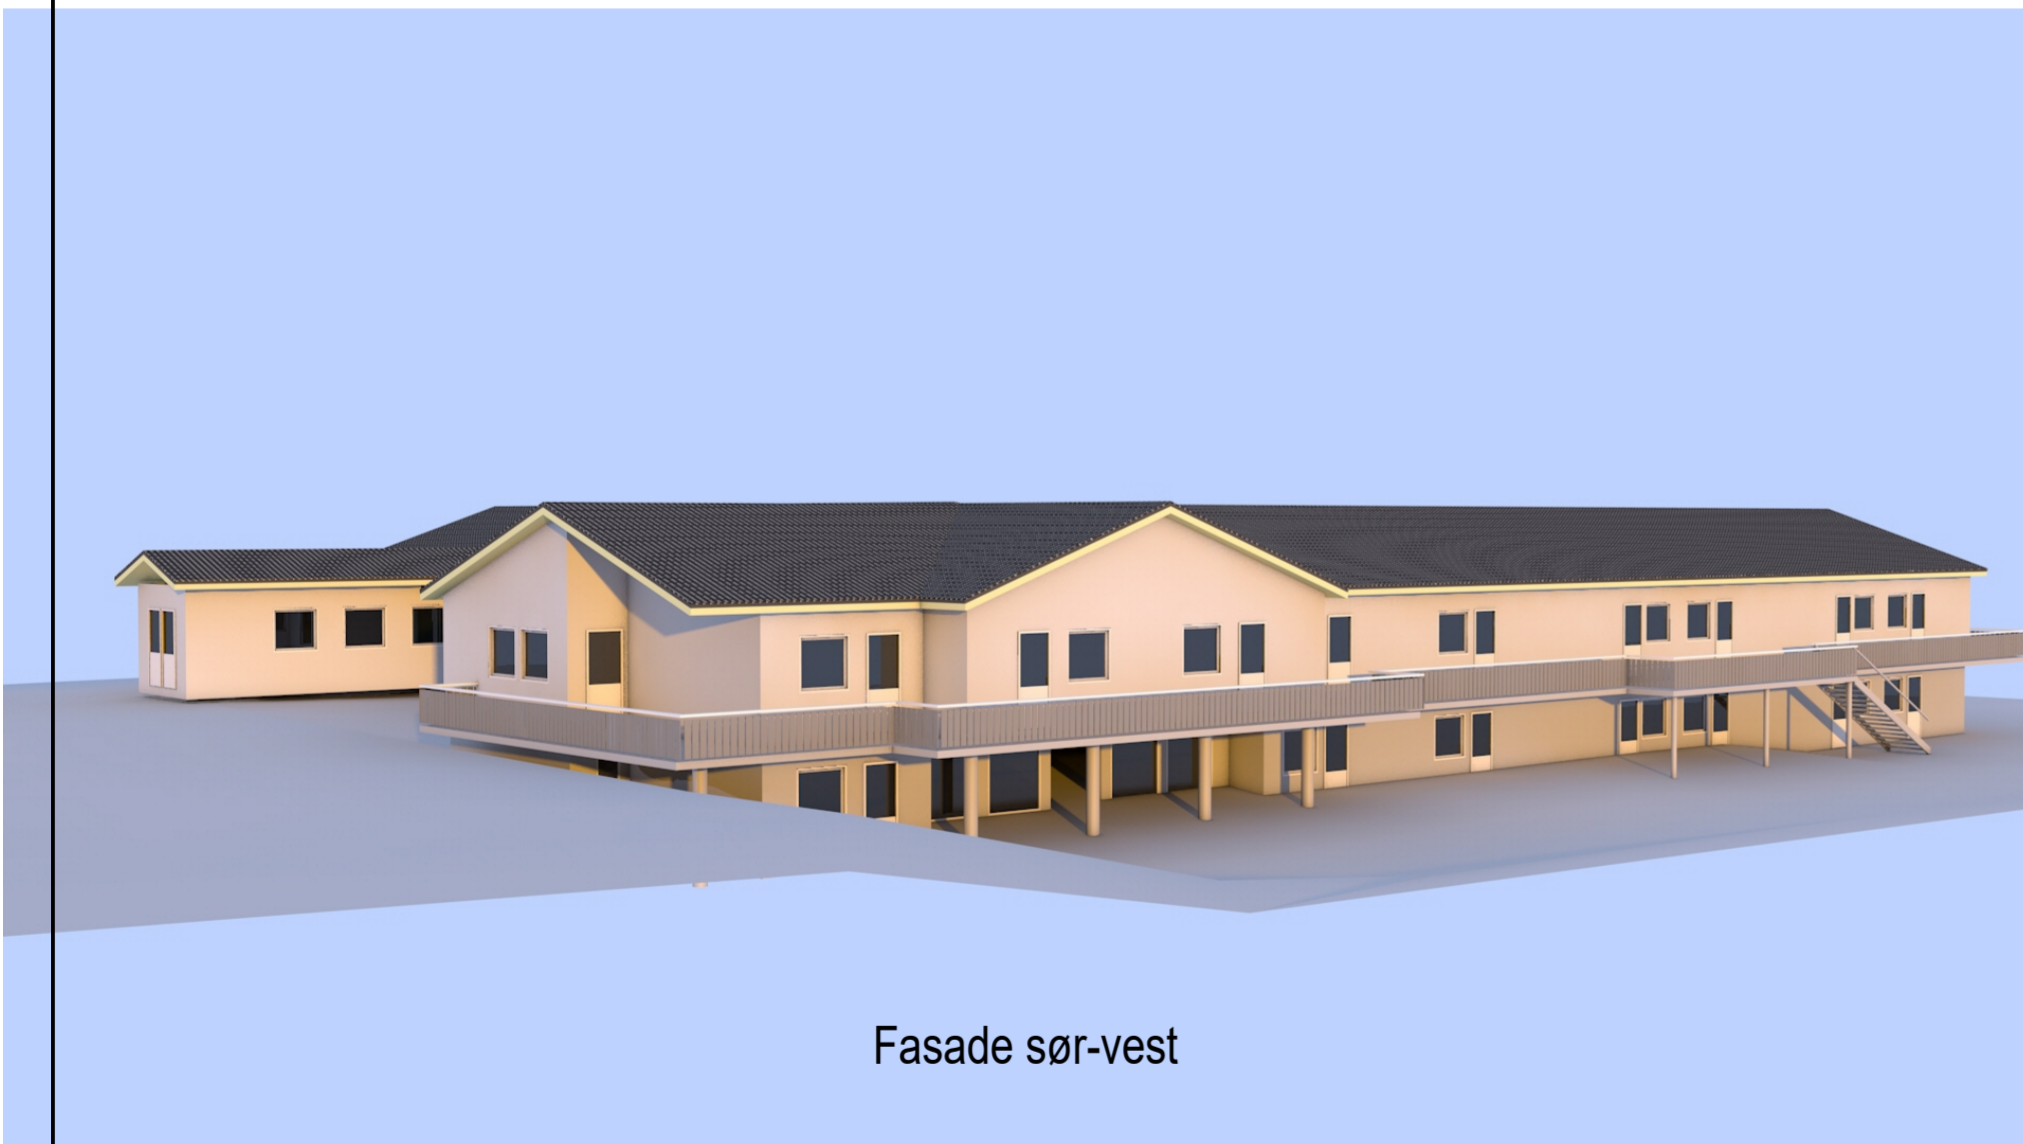

Fasade nord-øst

Fasade nord-vest

Fasade sør-vest

Fasade sør-øst

- 1:Oppdaterte fasader	ØJ	23.05.2017

Tilstand/Prosjekt		
Hadsel Eiendom KF Riarhaugen Aldershjem Melbu - Hadsel		
Gårdsnummer/Blaknummer		
52/111		
Tegnings tittel		Dato
Fasader Riarhaugen		12.05.2017
		Skala
		1:100
		Sign.
		ØJ
		Kontroll
		BS

SYLINGENØR
SIBSAS
BÅRD SØRESEN AS
Postboks 28, 8455 Stokmarknes,
Tlf 76 16 07 90 Fax: 76 16 07 91, e-post: post@sibsas.no

Prosjektnummer	Tegningnummer	Rev.
11050	005	1