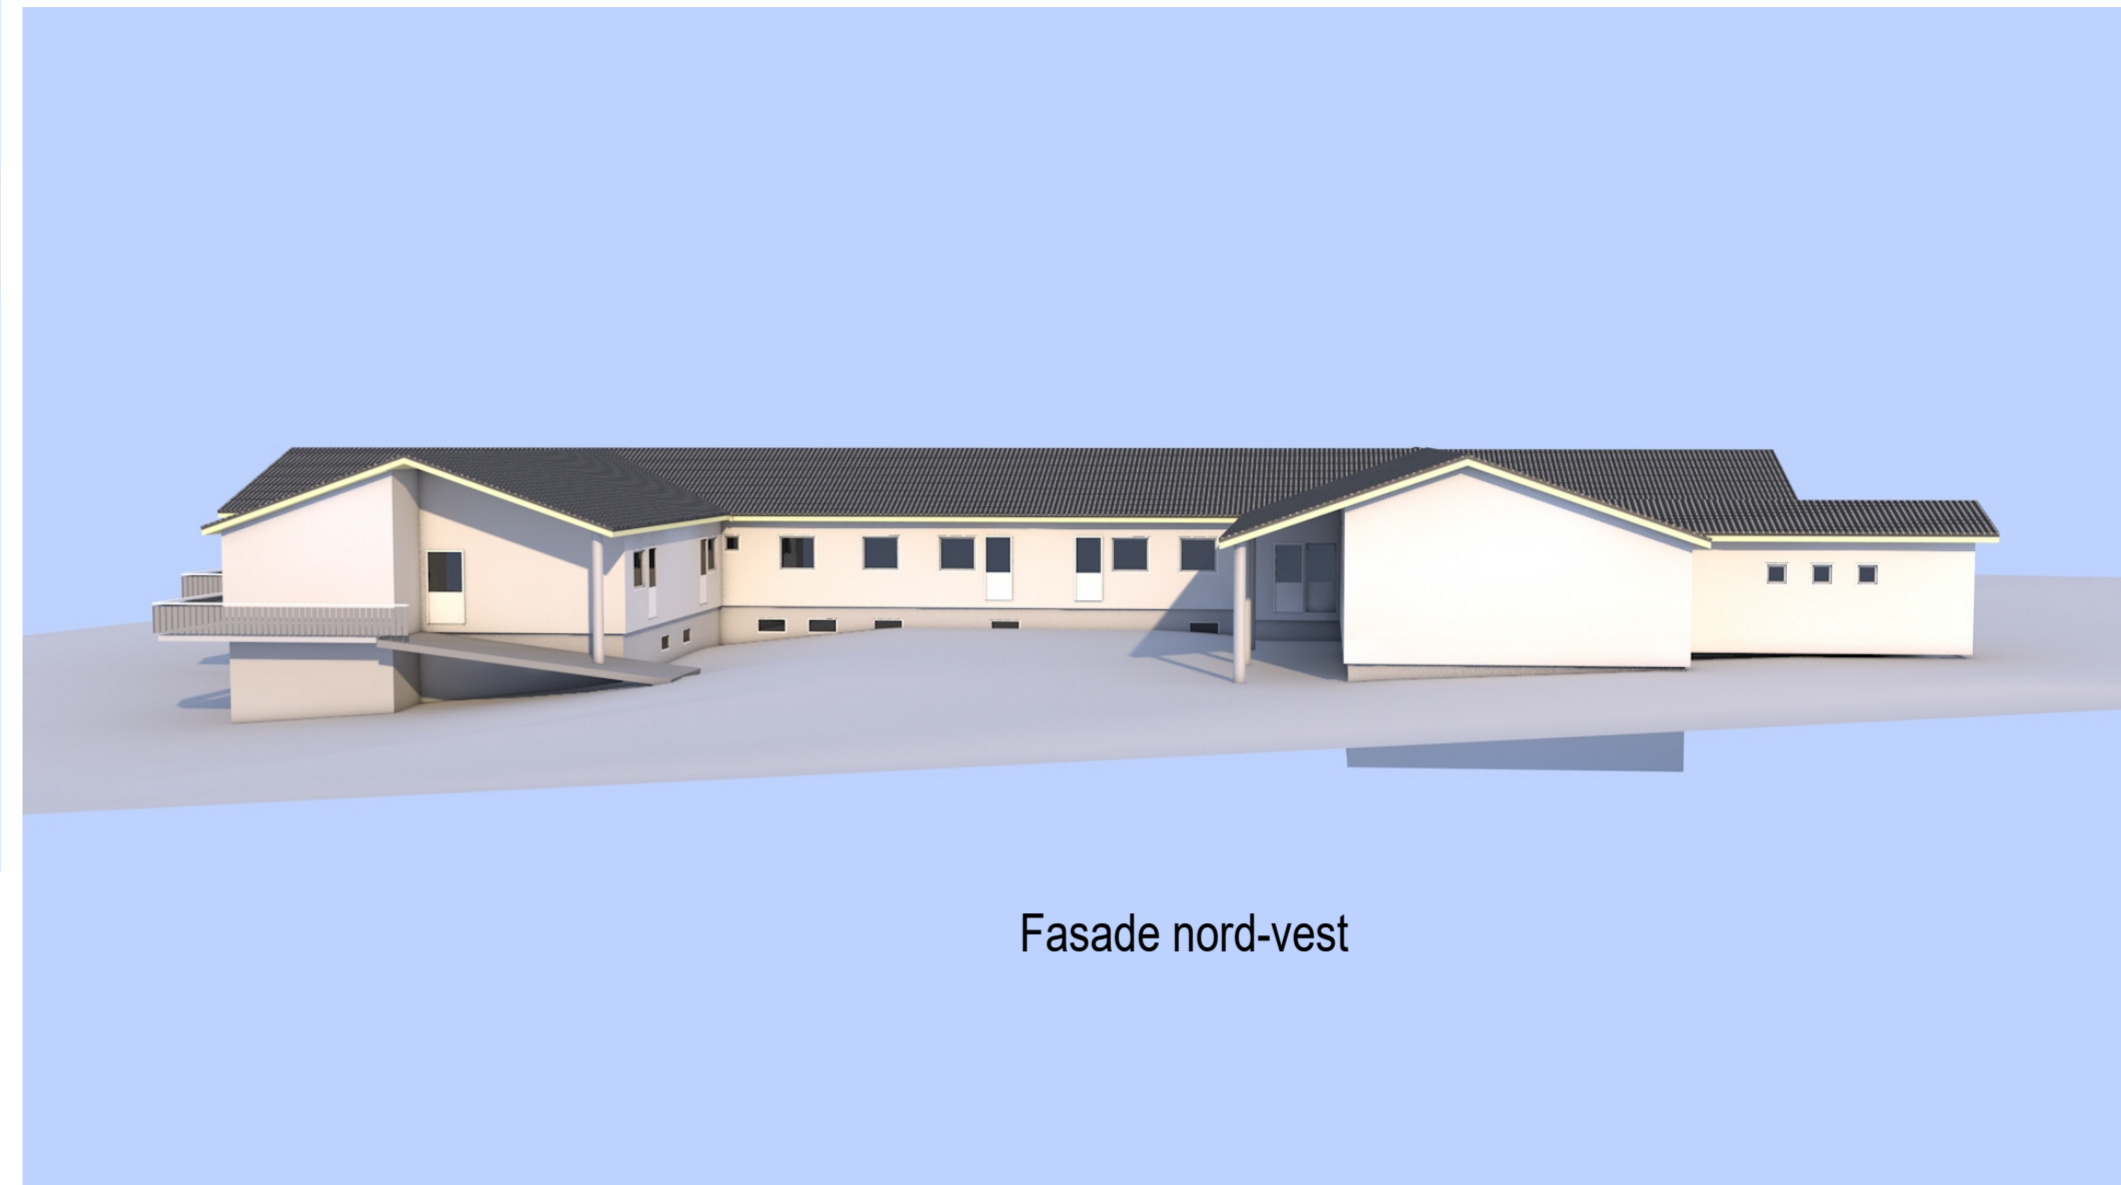

Fasade nord-øst

Fasade nord-vest

Fasade sør-vest

Fasade sør-øst

- 1:Oppdaterte fasader	ØJ	23.05.2017

Tilstand/Prosjekt		
Hadsel Eiendom KF Riarhaugen Aldershjem Melbu - Hadsel		
Gårdsnummer/Blaknummer		
52/111		
Tegnings tittel		Dato
Fasader Riarhaugen		12.05.2017
		Skala
		1:100
		Sign.
		ØJ
		Kontroll
		BS

SYLINGENØR
SIBSAS
BÅRD SØRESEN AS
Postboks 28, 8455 Stokmarknes,
Tlf 76 16 07 90 Fax: 76 16 07 91, e-post: post@sibsas.no

Prosjektnummer	Tegningnummer	Rev.
11050	005	1