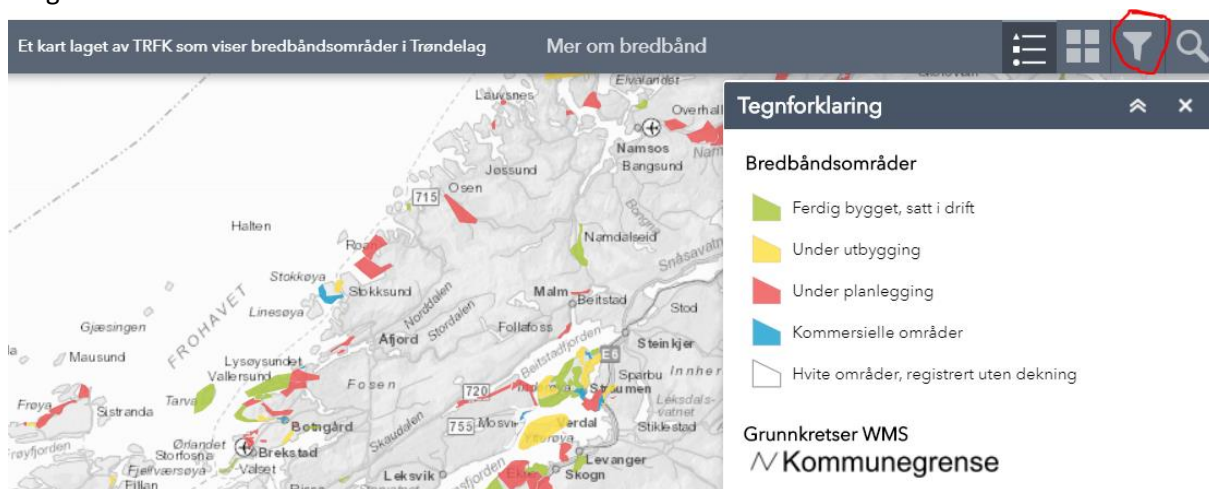

## Full BREDDE TRFK 2019

### Forklaring til bruk av innsynsløsning for bredbåndsområder i Trøndelag

Gå inn på: <http://stfk->

[gis.maps.arcgis.com/apps/webappviewer/index.html?id=3728169e18f84d479e85423cf0dc6e6f](http://gis.maps.arcgis.com/apps/webappviewer/index.html?id=3728169e18f84d479e85423cf0dc6e6f)

For å få oversikt over de områdene som er med i prosjektet, følg veiledning under.

1. Velg «Filter» som vist under.

2. Velg «FB TRFK 2019» fra øverste nedtrekksmeny. Skru på filterknapp som vist. (NB! Ikke skriv inn teksten selv, velg fra listen).