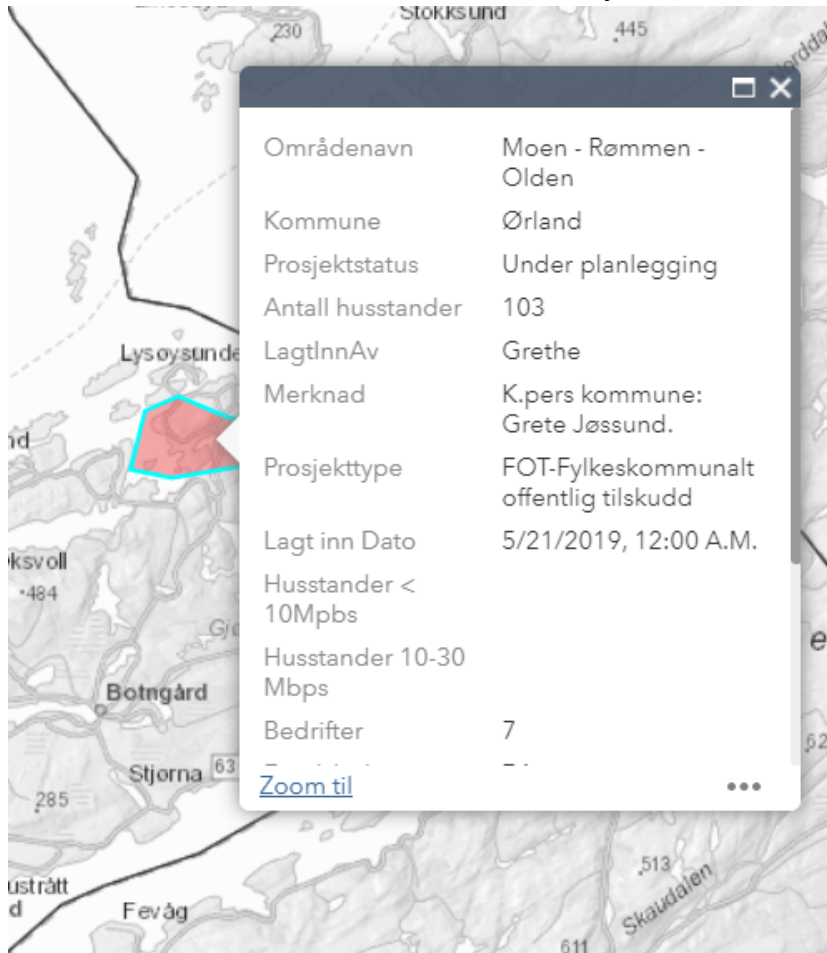

### Forklaring til bruk av innsynsløsning for bredbåndsområder i Trøndelag

Gå inn på: <http://stfk->

[gis.maps.arcgis.com/apps/webappviewer/index.html?id=3728169e18f84d479e85423cf0dc6e6f](http://gis.maps.arcgis.com/apps/webappviewer/index.html?id=3728169e18f84d479e85423cf0dc6e6f)

For å få oversikt over de områdene som er med i prosjektet, følg veiledning under.

1. Velg «Filter» som vist under.

2. Velg «FB TRFK 2019» fra øverste nedtrekksmeny. Skru på filterknapp som vist. (NB! Ikke skriv inn teksten selv, velg fra listen).

3. Nå vil de prosjektene som er med i denne kunngjøringen vises med rød farge i kartet. Zoom inn til aktuelt område og klikk på polygonet for å se innhold i tekstboksen. Bla nedover i tekstboksen for å se all informasjon.