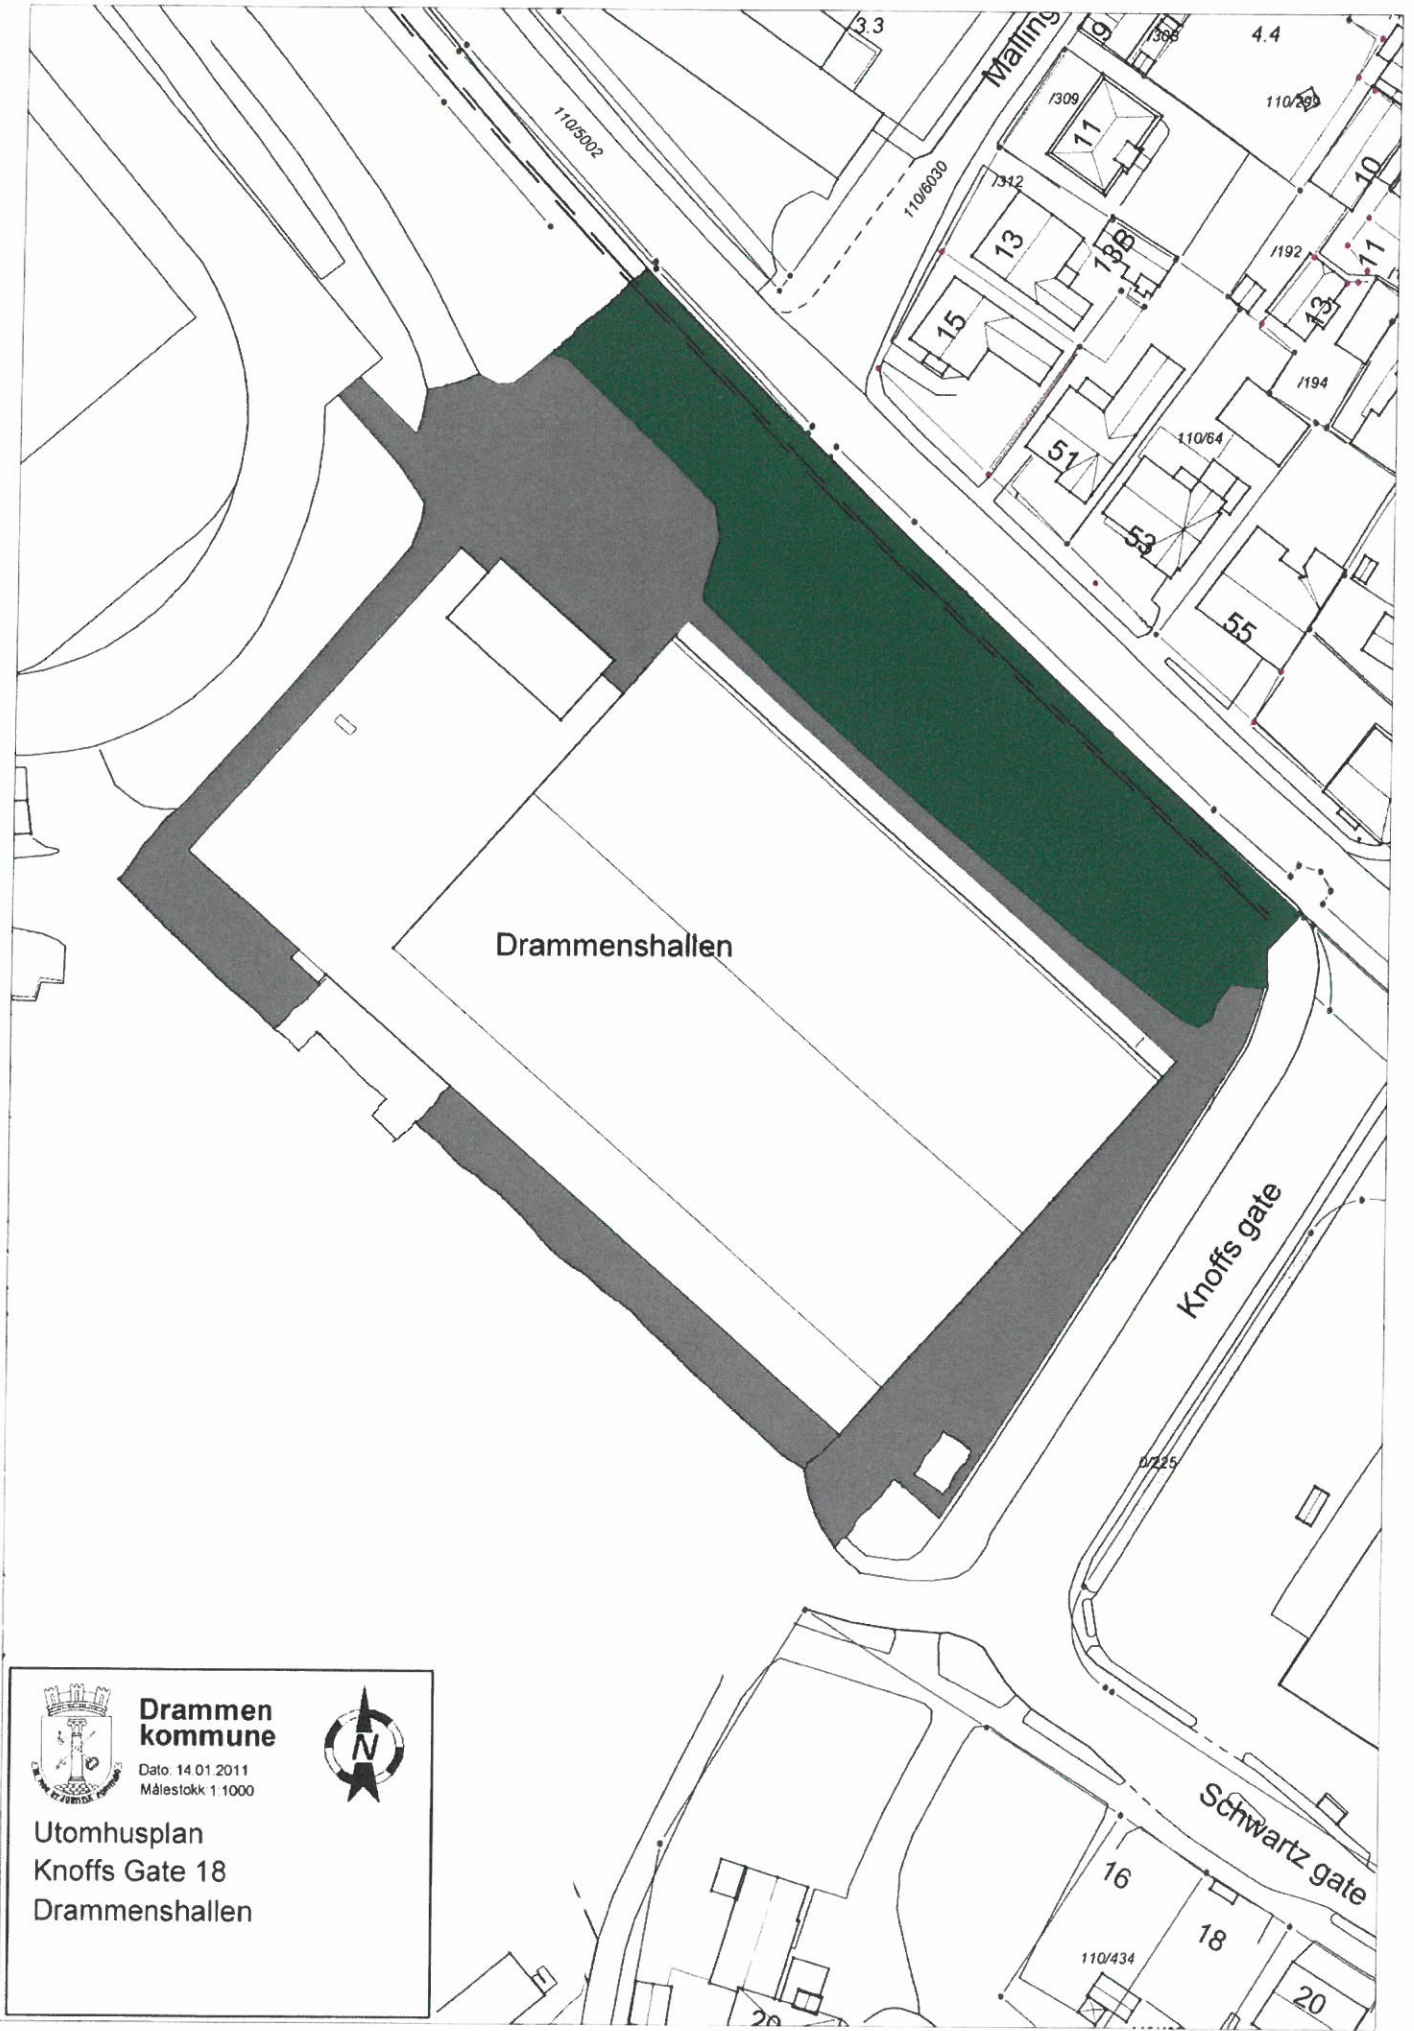

98

112/89

112/603

112/601

112/604

112/6016

112/605

 **Drammen kommune**  
Dato: 14.01.2011  
Målestokk 1:1000

Utomhusplan  
Knoffs Gate 18  
Drammenshallen

10/22A

 **Drammen kommune**  
Dato: 14.01.2011  
Målestokk: 1:1000

Utomhusplan  
Danvigsgata 40  
Drammensbadet

**Drammen kommune**  
 Dato: 07.09.2015  
 Målestokk 1:1000