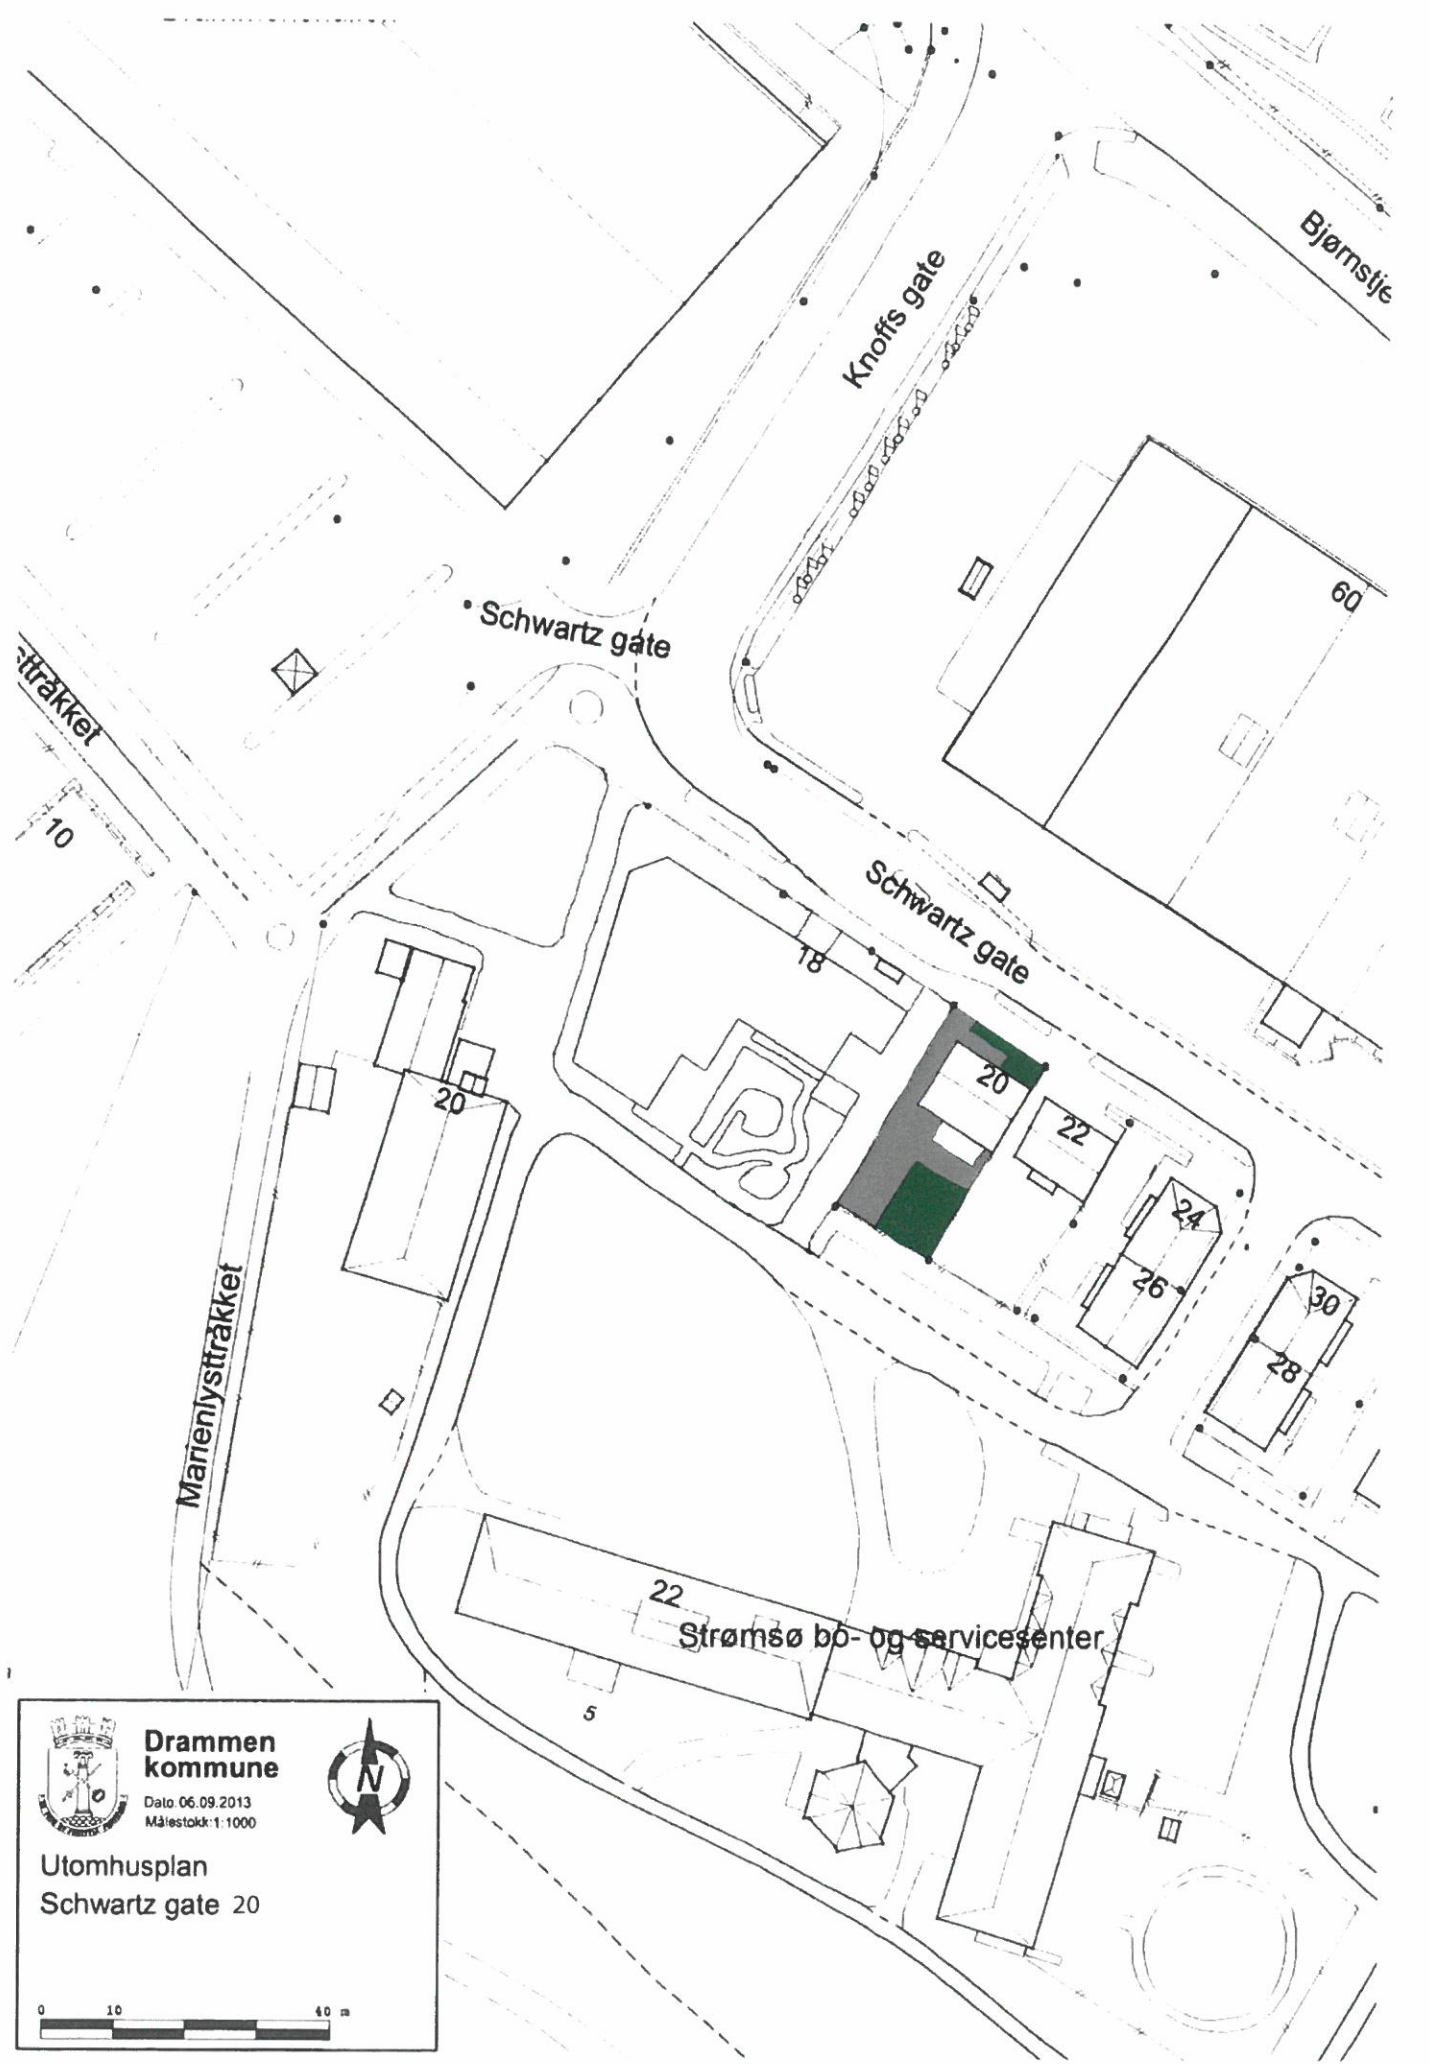

Drammen kommune
Dato 06.09.2013
Målestokk: 1:1000

Utomhusplan
Schwartz gate 20