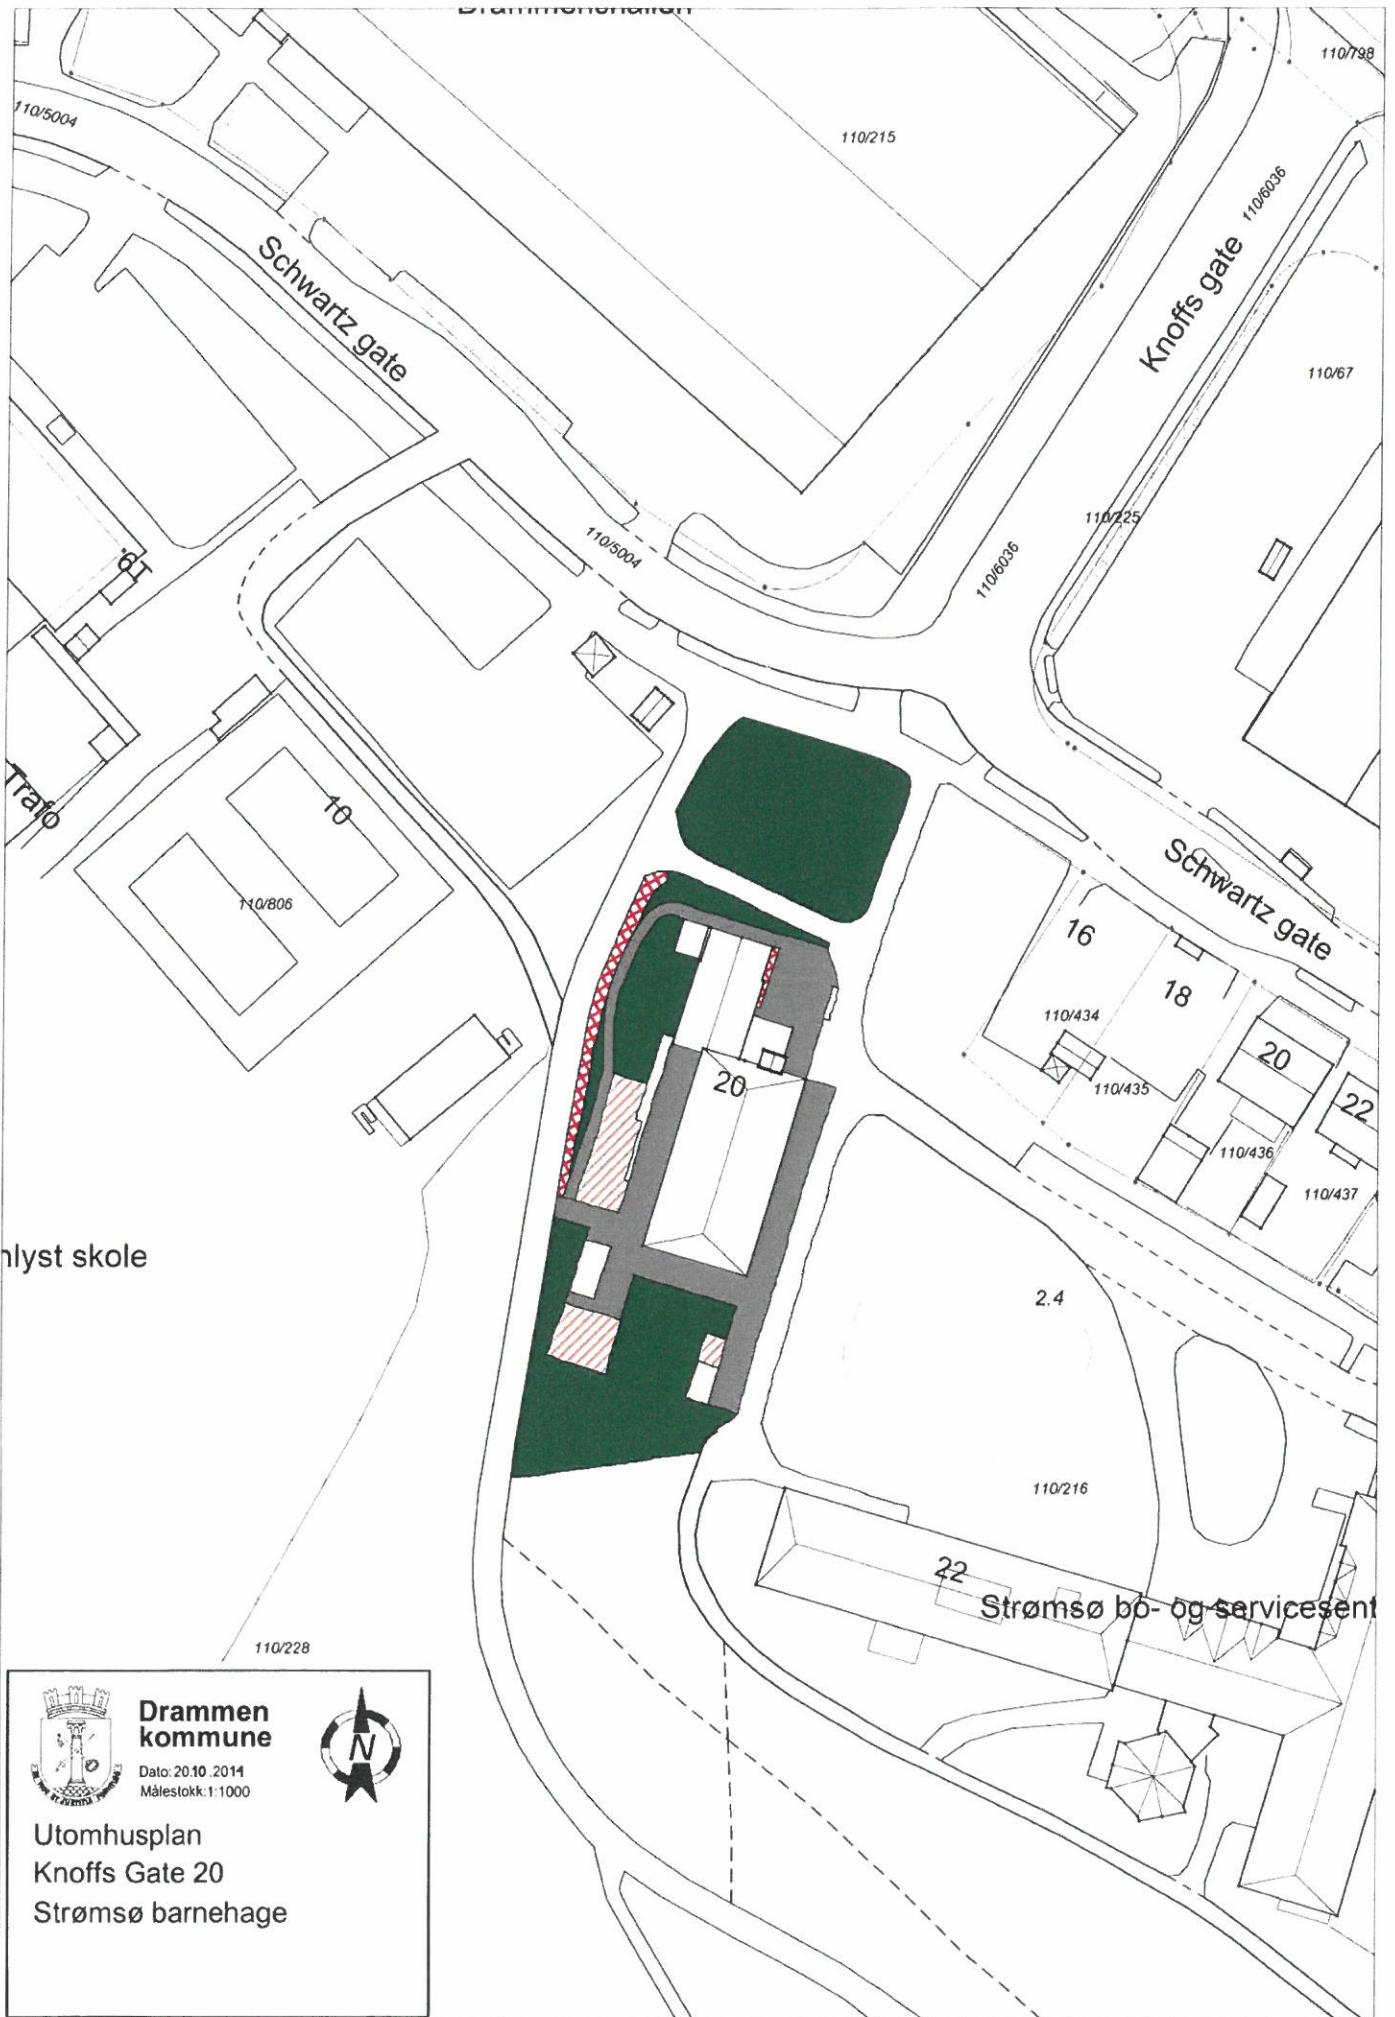

**Drammen
kommune**

Dato: 20.10.2014
Målestokk: 1:1000

Utomhusplan
Knoffs Gate 20
Strømsø barnehage