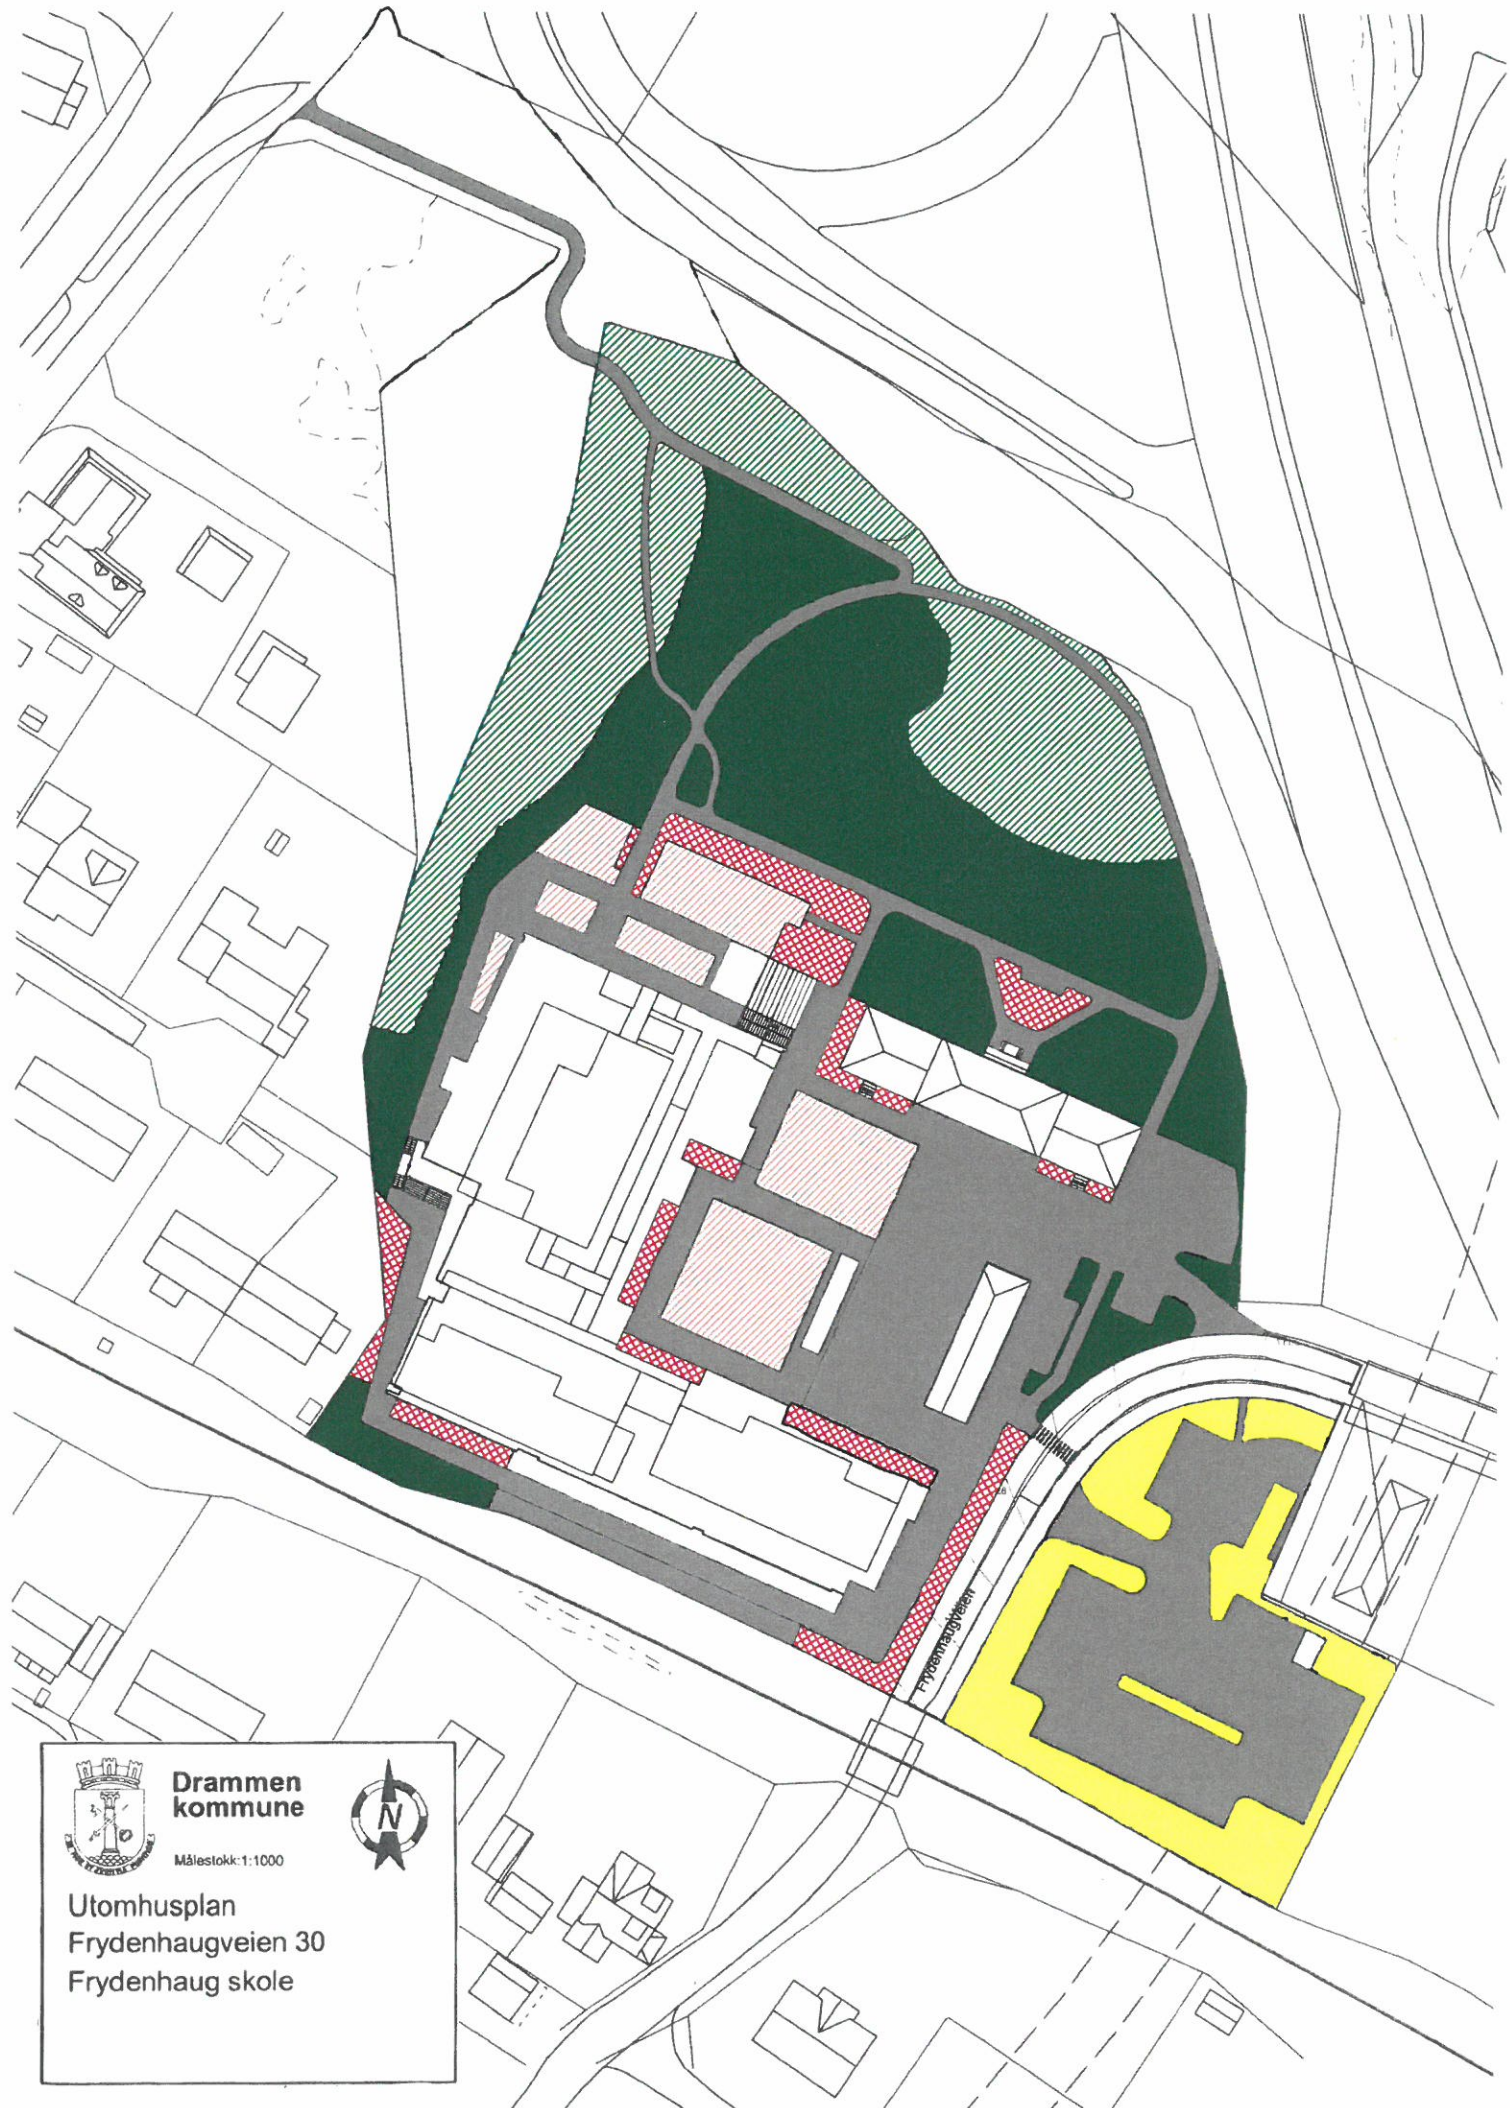

Dato: 06.09.2013  
Målestokk: 1:1000

Utomhusplan  
Schwartz gate 18  
Demensboliger

**Drammen  
kommune**

Dato: 08.03.2011  
Målestokk: 1:1000

Utomhusplan  
Schwartz Gate 12  
Marienlyst skole

**Drammen  
kommune**

Målestokk: 1:1000

Utomhusplan  
Frydenhaugveien 30  
Frydenhaug skole

  
**Drammen kommune**
  
 Dato: 18.01.2019
   
 Målestokk: 1:1000
   

  
**Utomhusplan**
  
**Iver Holters Gate 35, 37, 43 og 48**
  
**Brandengen skole**
  
**Brandengen flerbrukshall**