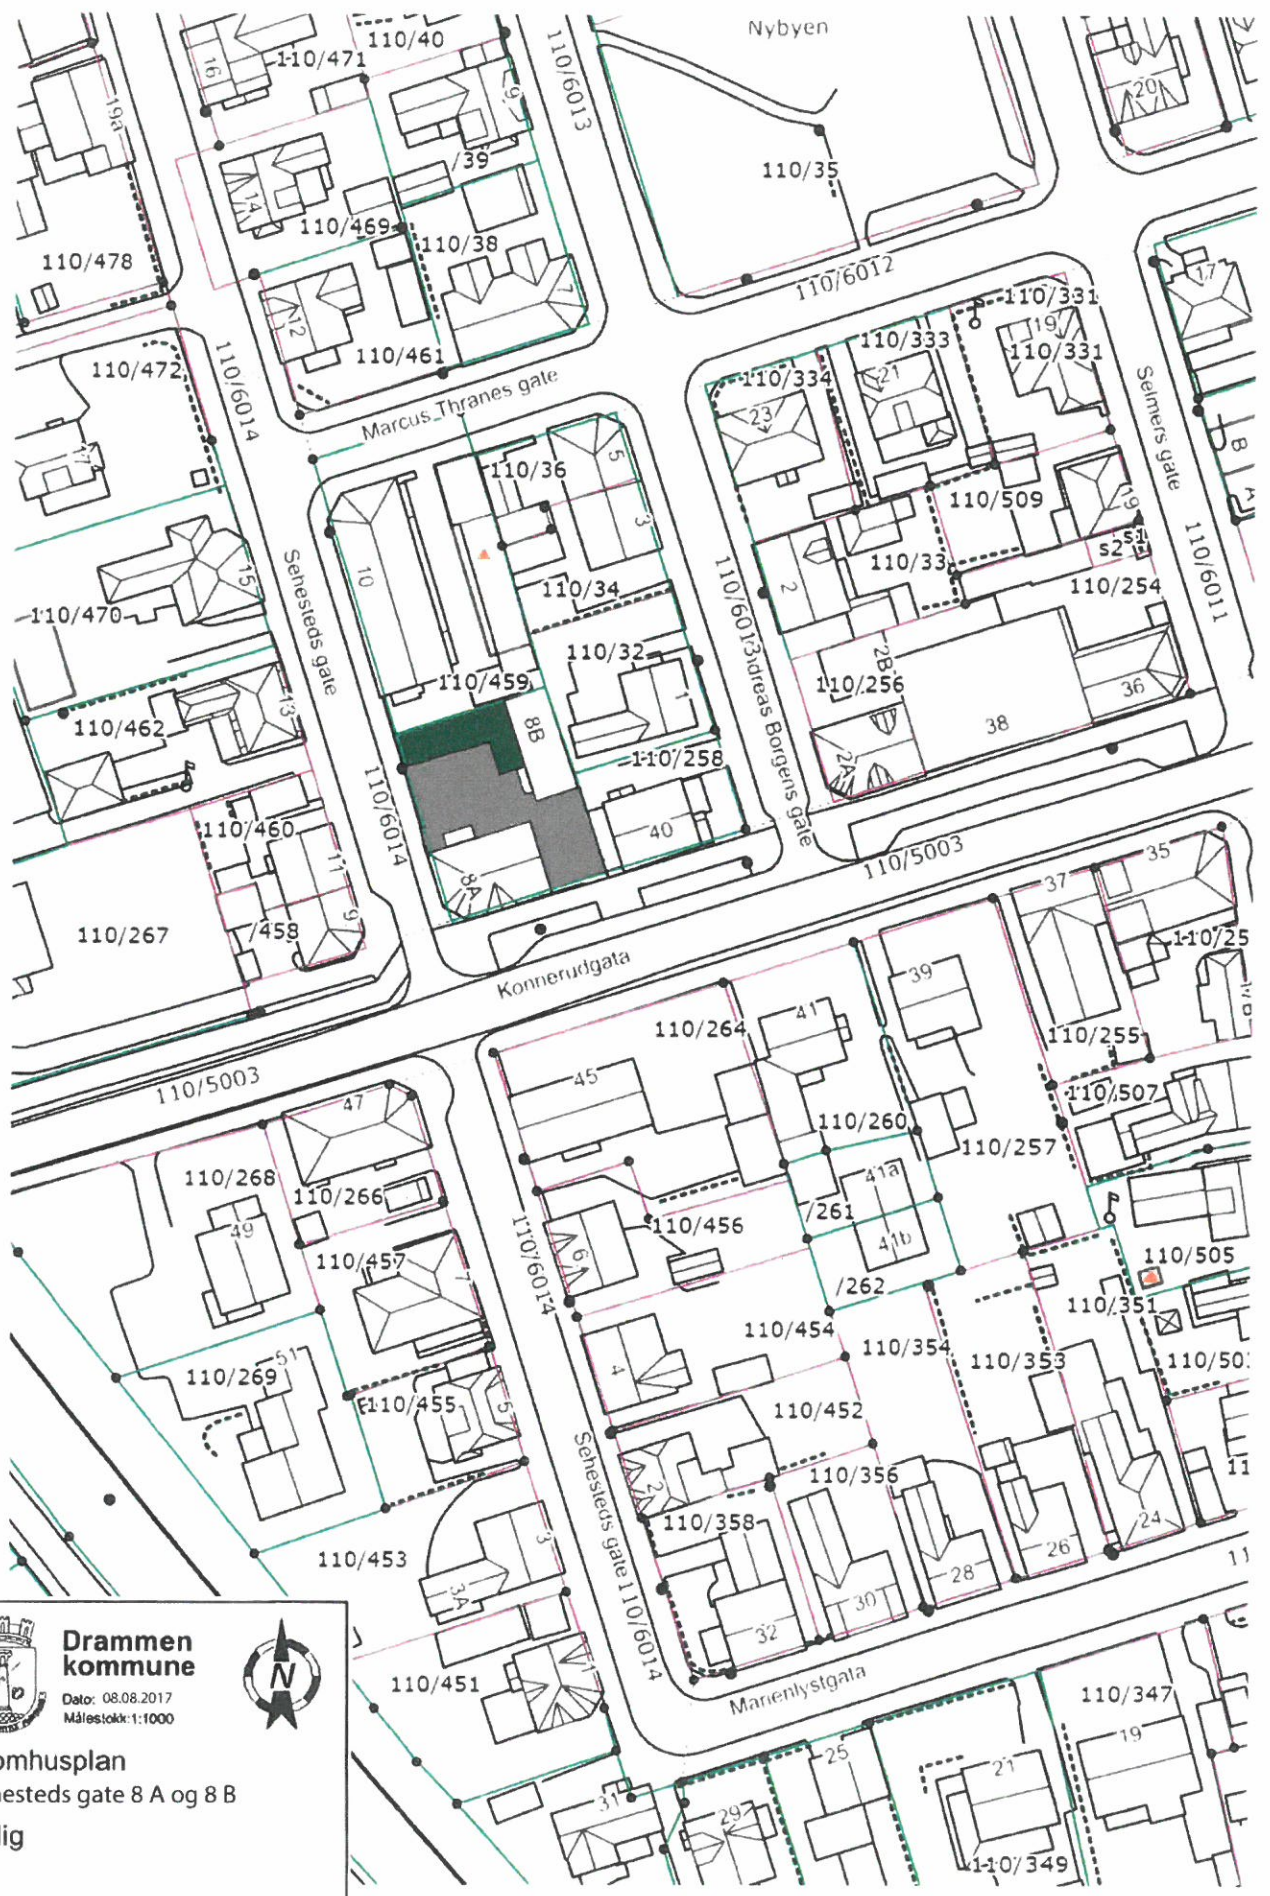

Utomhusplan  
Knoffs Gate 18  
Drammenshallen

10/22A

 **Drammen kommune**  
Dato: 14.01.2011  
Målestokk: 1:1000

Utomhusplan  
Danvigsgata 40  
Drammensbadet

**Drammen kommune**  
 Dato: 07.09.2015  
 Målestokk 1:1000

Utomhusplan  
Schwartz gate 20

**Drammen kommune**  
 Dato: 08.08.2017  
 Målestokk: 1:1000

**Utomhusplan**  
 Sehesteds gate 8 A og 8 B  
 Bolig

**Drammen kommune**

Dato: 18.01.2011  
Målestokk: 1:1000

Utomhusplan  
Aabys Gate 13  
Bolig