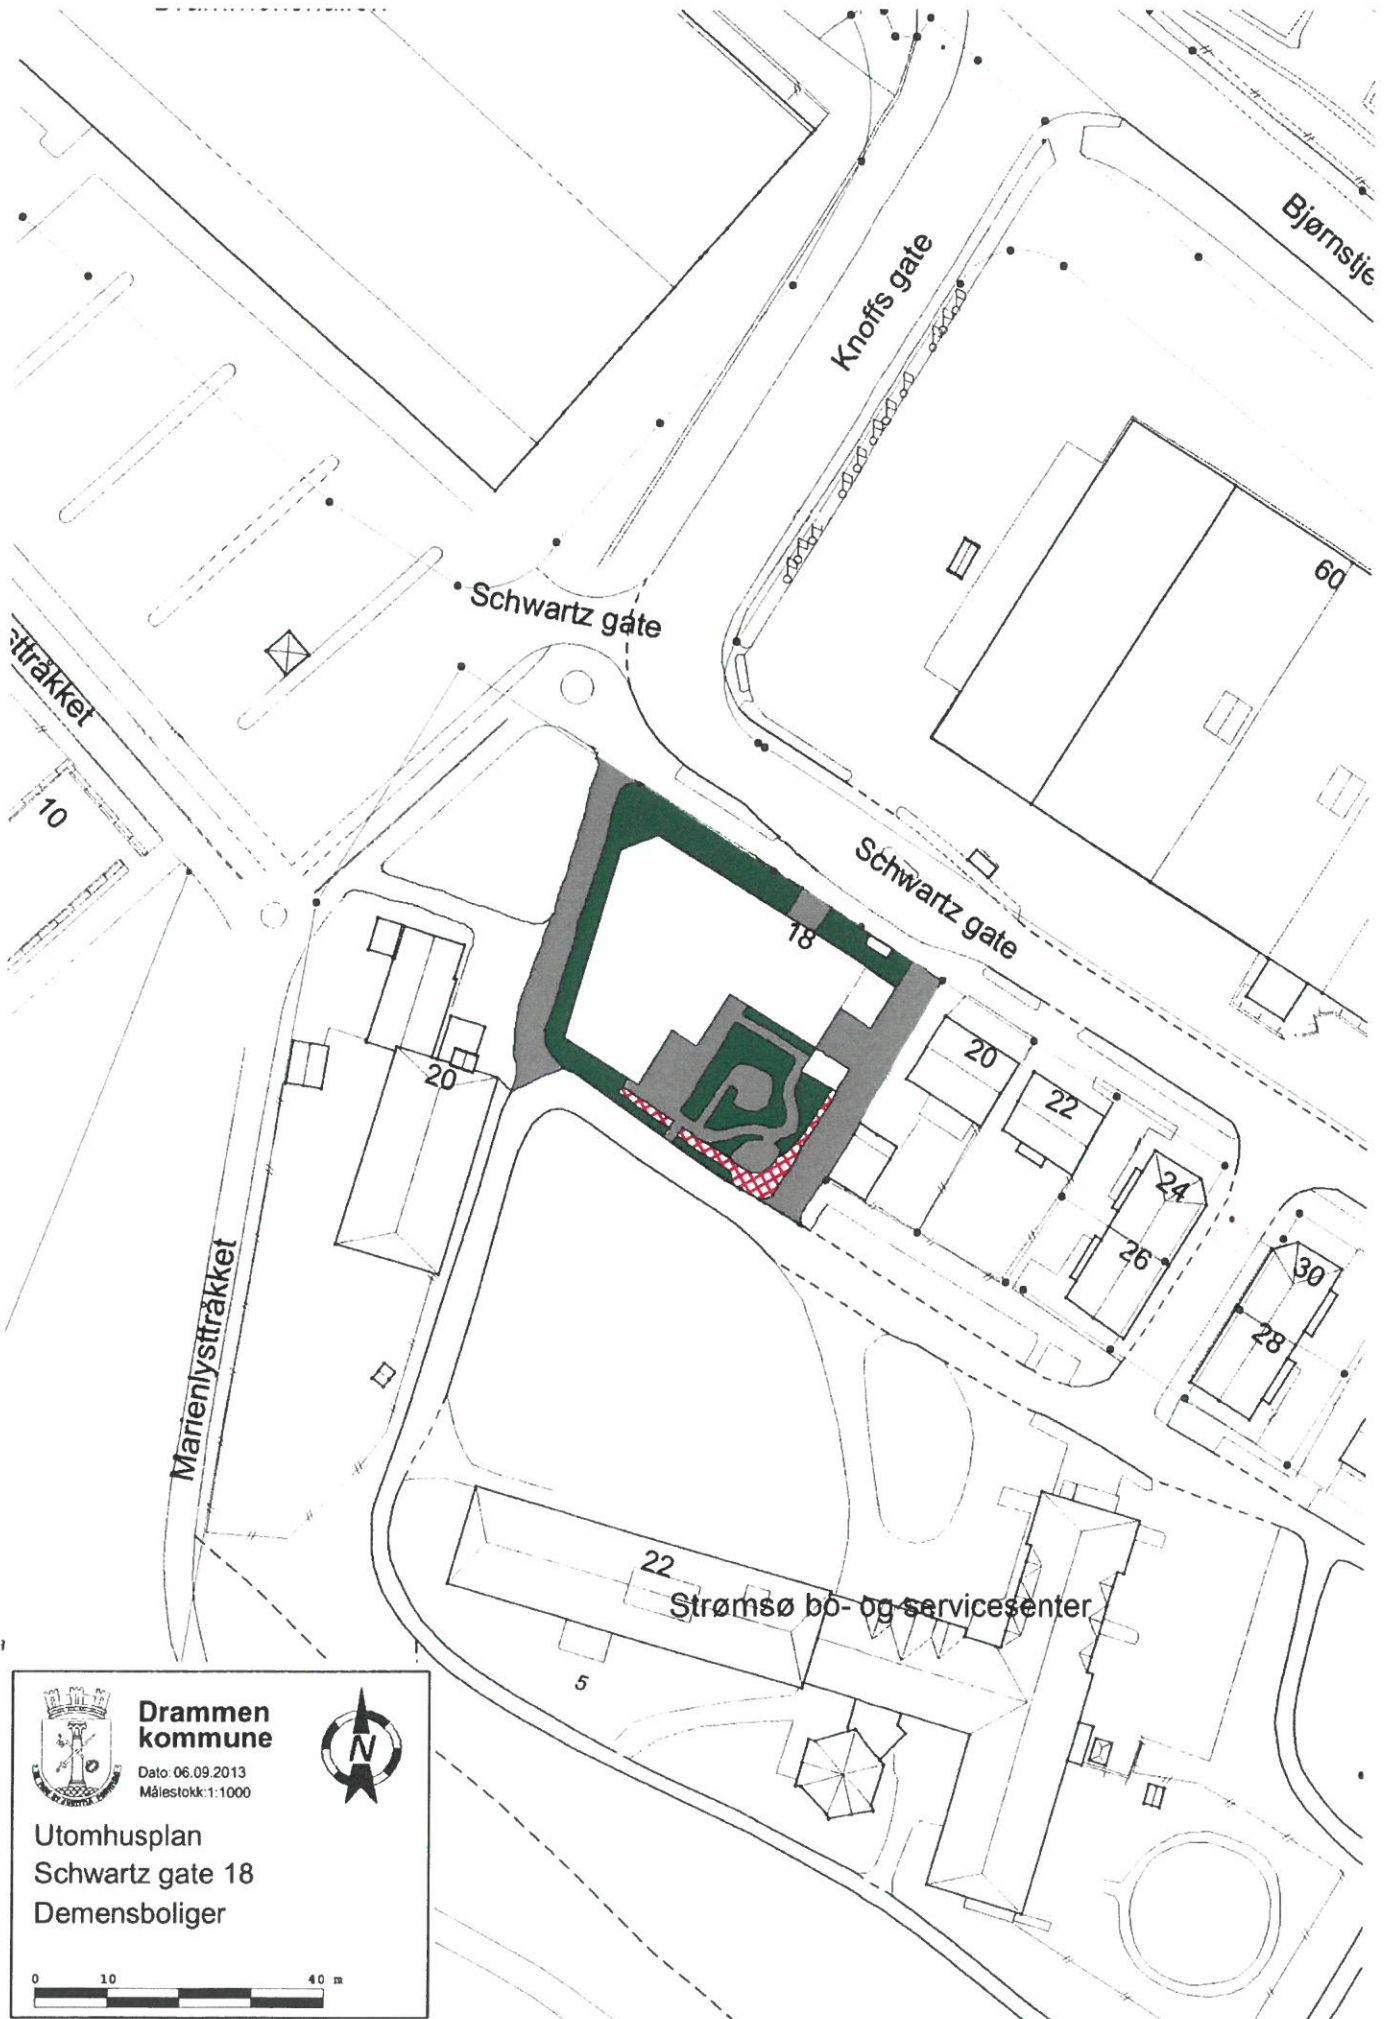

## Tegnforklaring

	ASFALT		VANN
	GRUS		BUSKER/HEKK
	PLENJ		BED
	ENG		LEKEPLASS
	SKOG/NATUR		BALL

 **Drammen kommune**  
Dato: 20.01.2011  
Målestokk: 1:1000

Utomhusplan  
Knoffs Gate 22  
Strømsø BSS

**Drammen kommune**