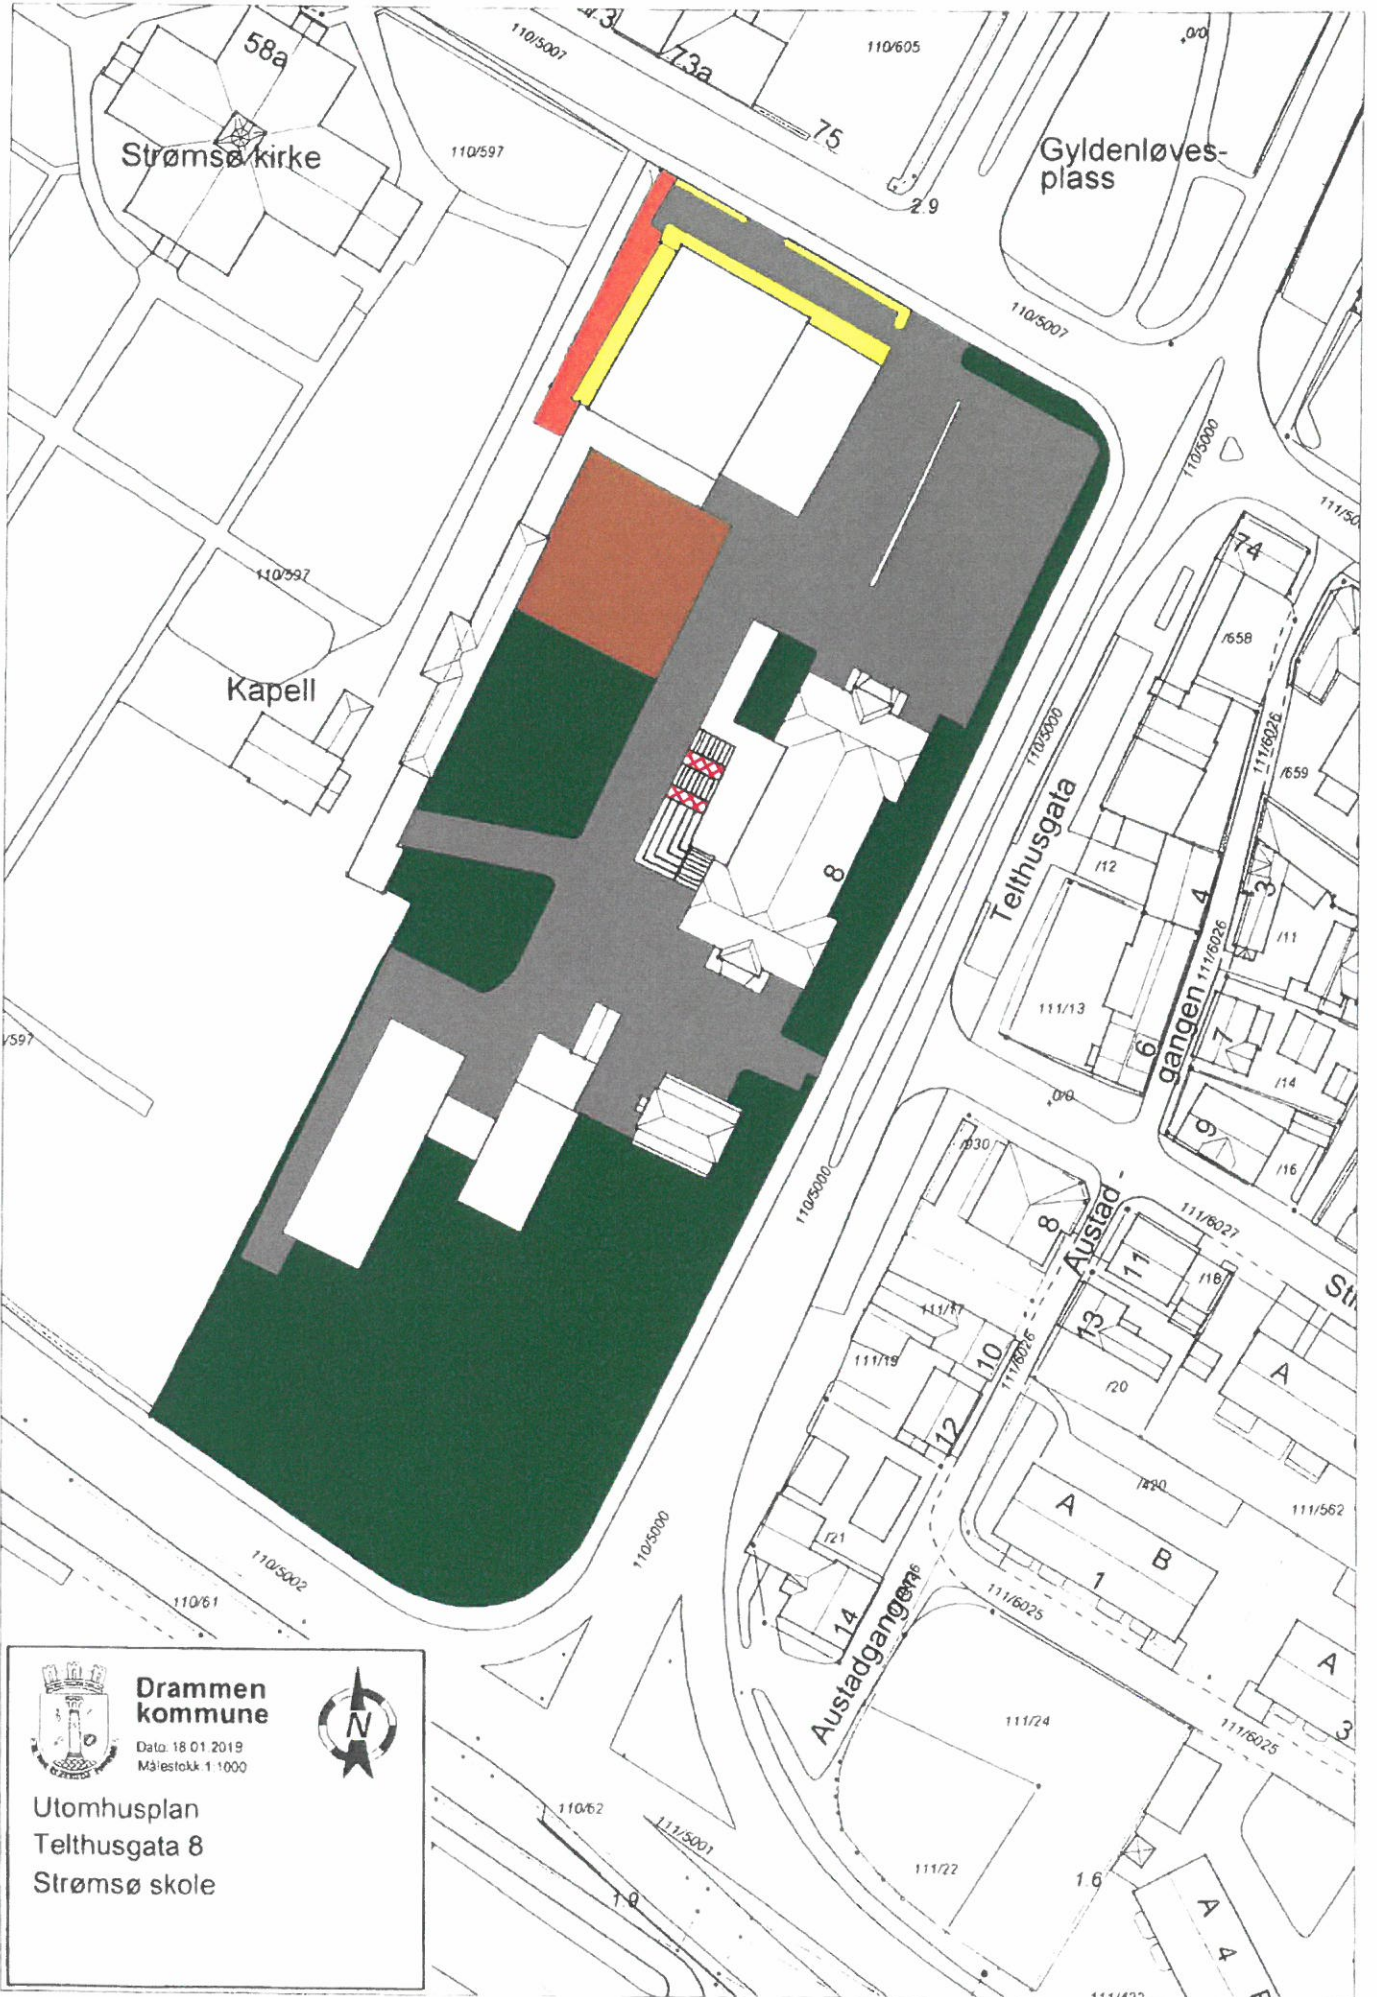

Målestokk: 1:1000

Utomhusplan  
Frydenhaugveien 30  
Frydenhaug skole

  
**Drammen kommune**
  
 Dato: 18.01.2019
   
 Målestokk: 1:1000
   

  
**Utomhusplan**
  
**Iver Holters Gate 35, 37, 43 og 48**
  
**Brandengen skole**
  
**Brandengen flerbrukshall**