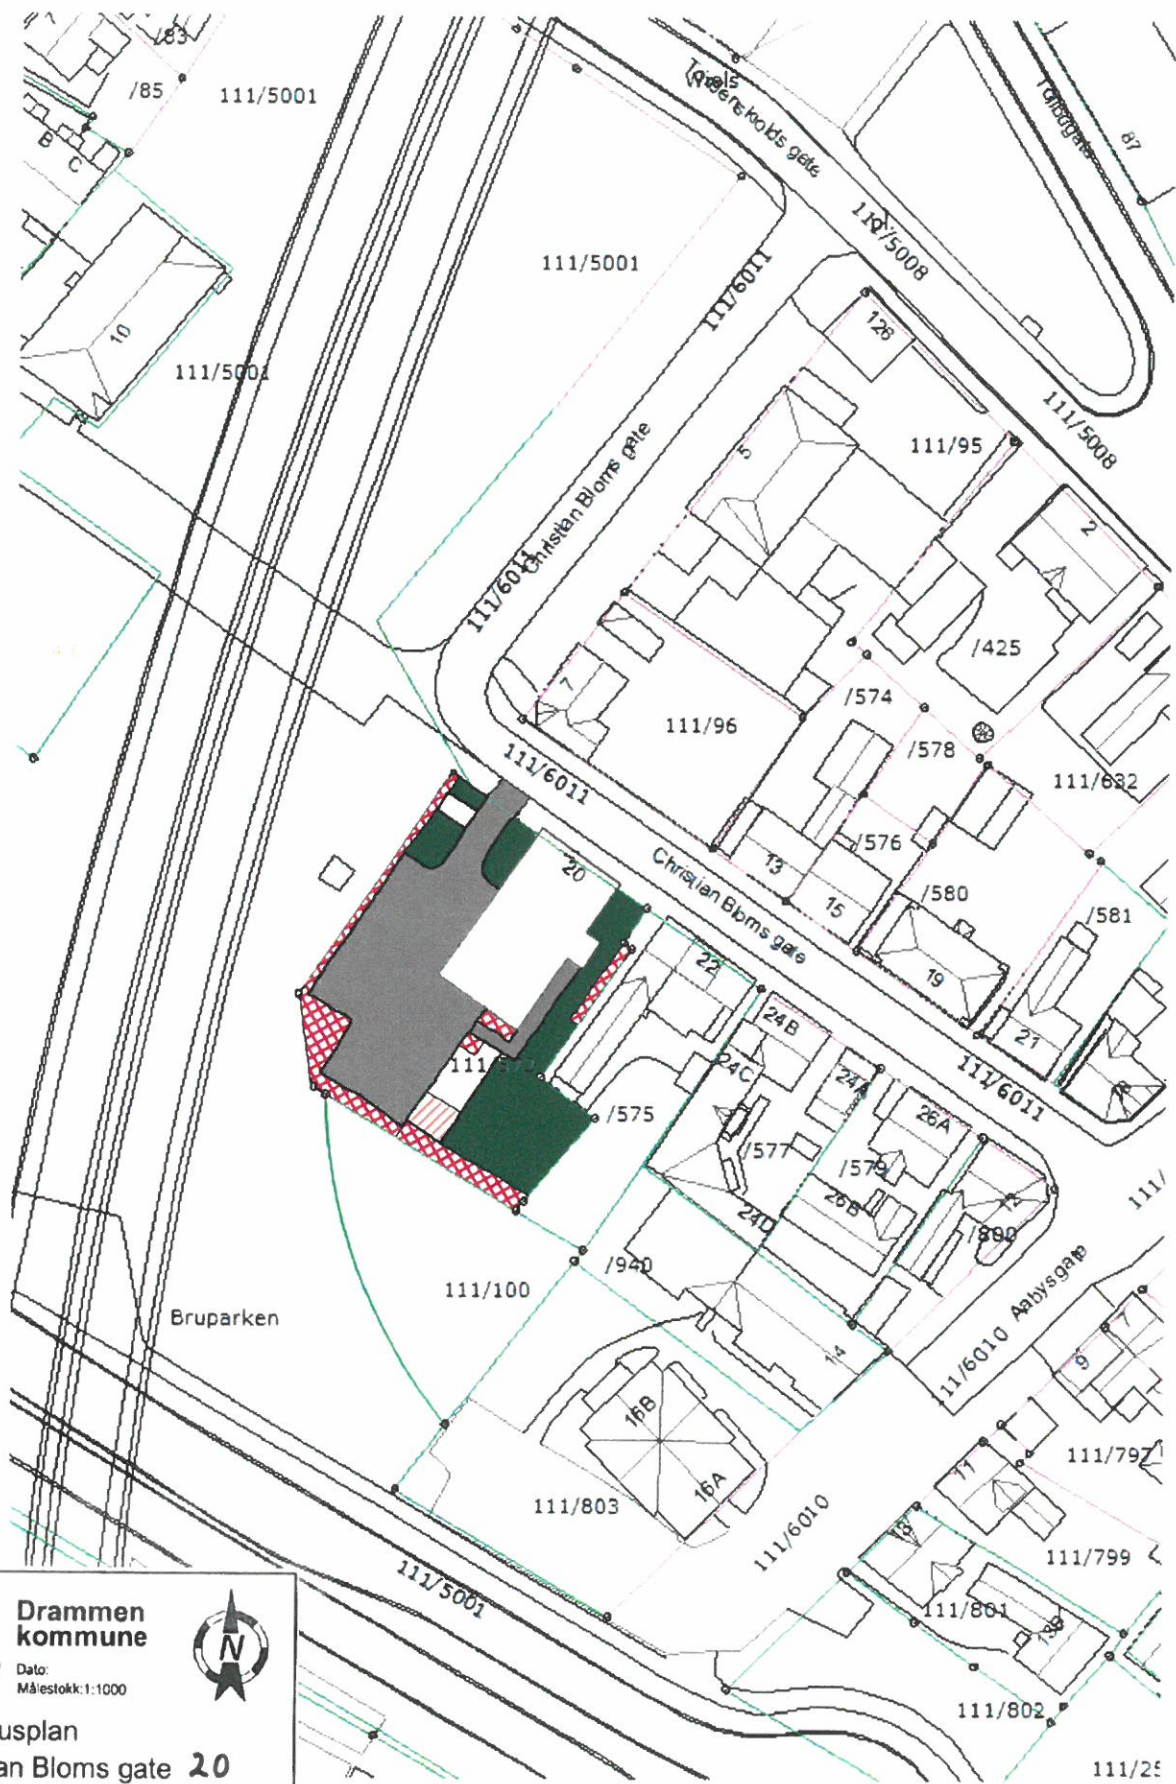

Drammen kommune
Dato: _____
Målestokk: 1:1000

Utomhusplan
Christian Bloms gate 20
Bolig