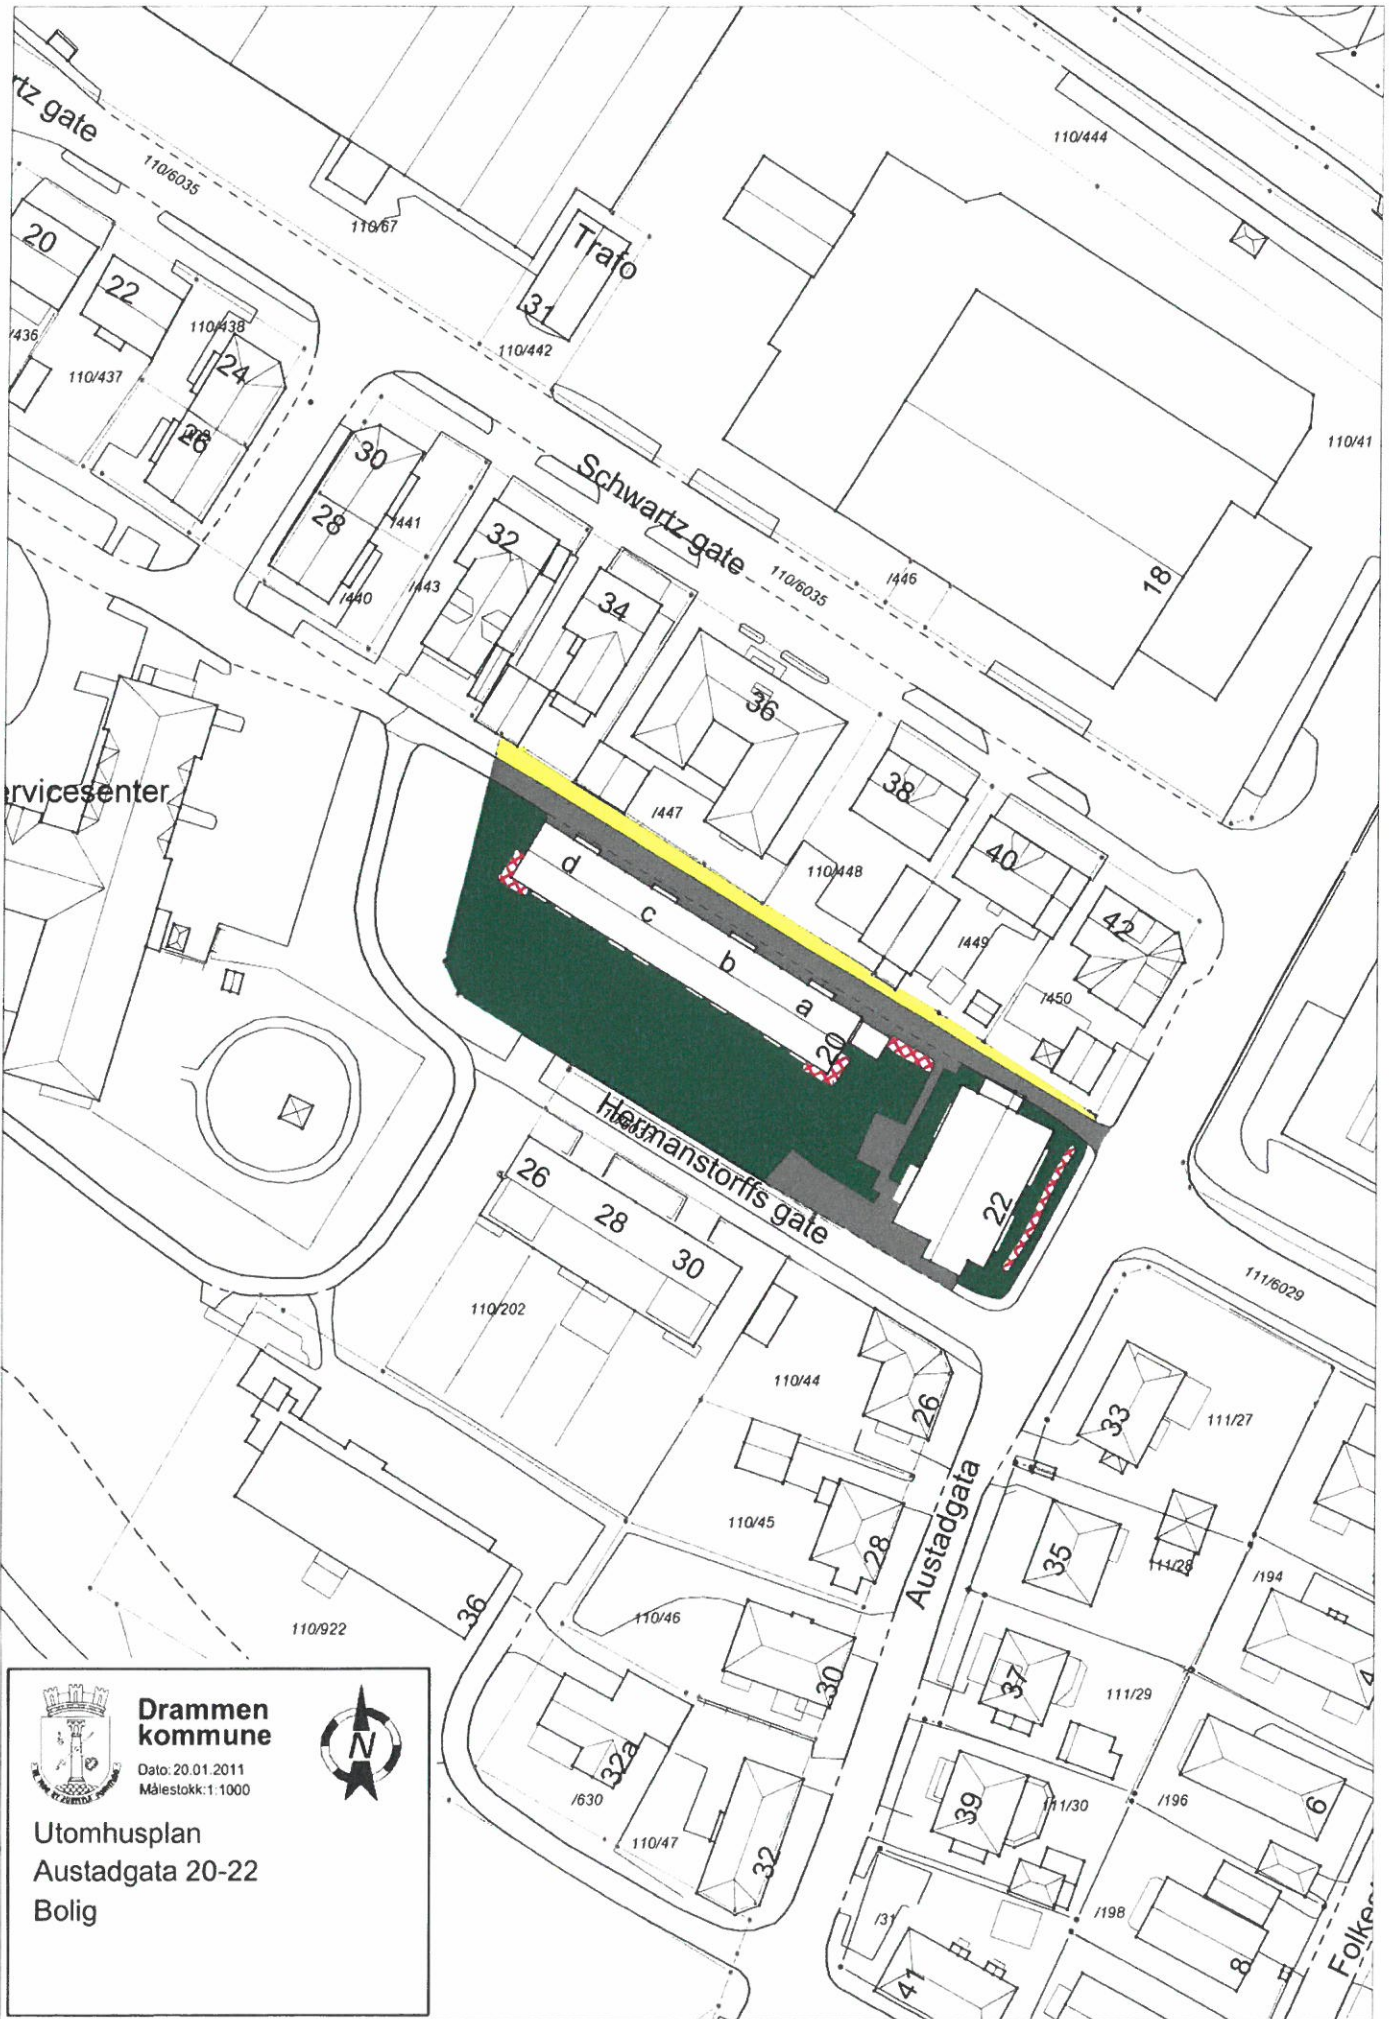

**Utomhusplan**  
**Tordenskiolds gate 32**  
**Bolig**

**Drammen kommune**  
 Dato: \_\_\_\_\_  
 Målestokk: 1:1000

**Utomhusplan**  
**Christian Bloms gate 20**  
**Bolig**

**Drammen kommune**  
 Dato: 20.01.2011  
 Målestokk: 1:1000

**Utomhusplan**  
**Austadgata 20-22**  
**Bolig**

**Drammen kommune**  
 Dato 14.01.2011  
 Målestokk 1:1000

**Utomhusplan**  
**Marienlystgata 11**  
**Bolig**