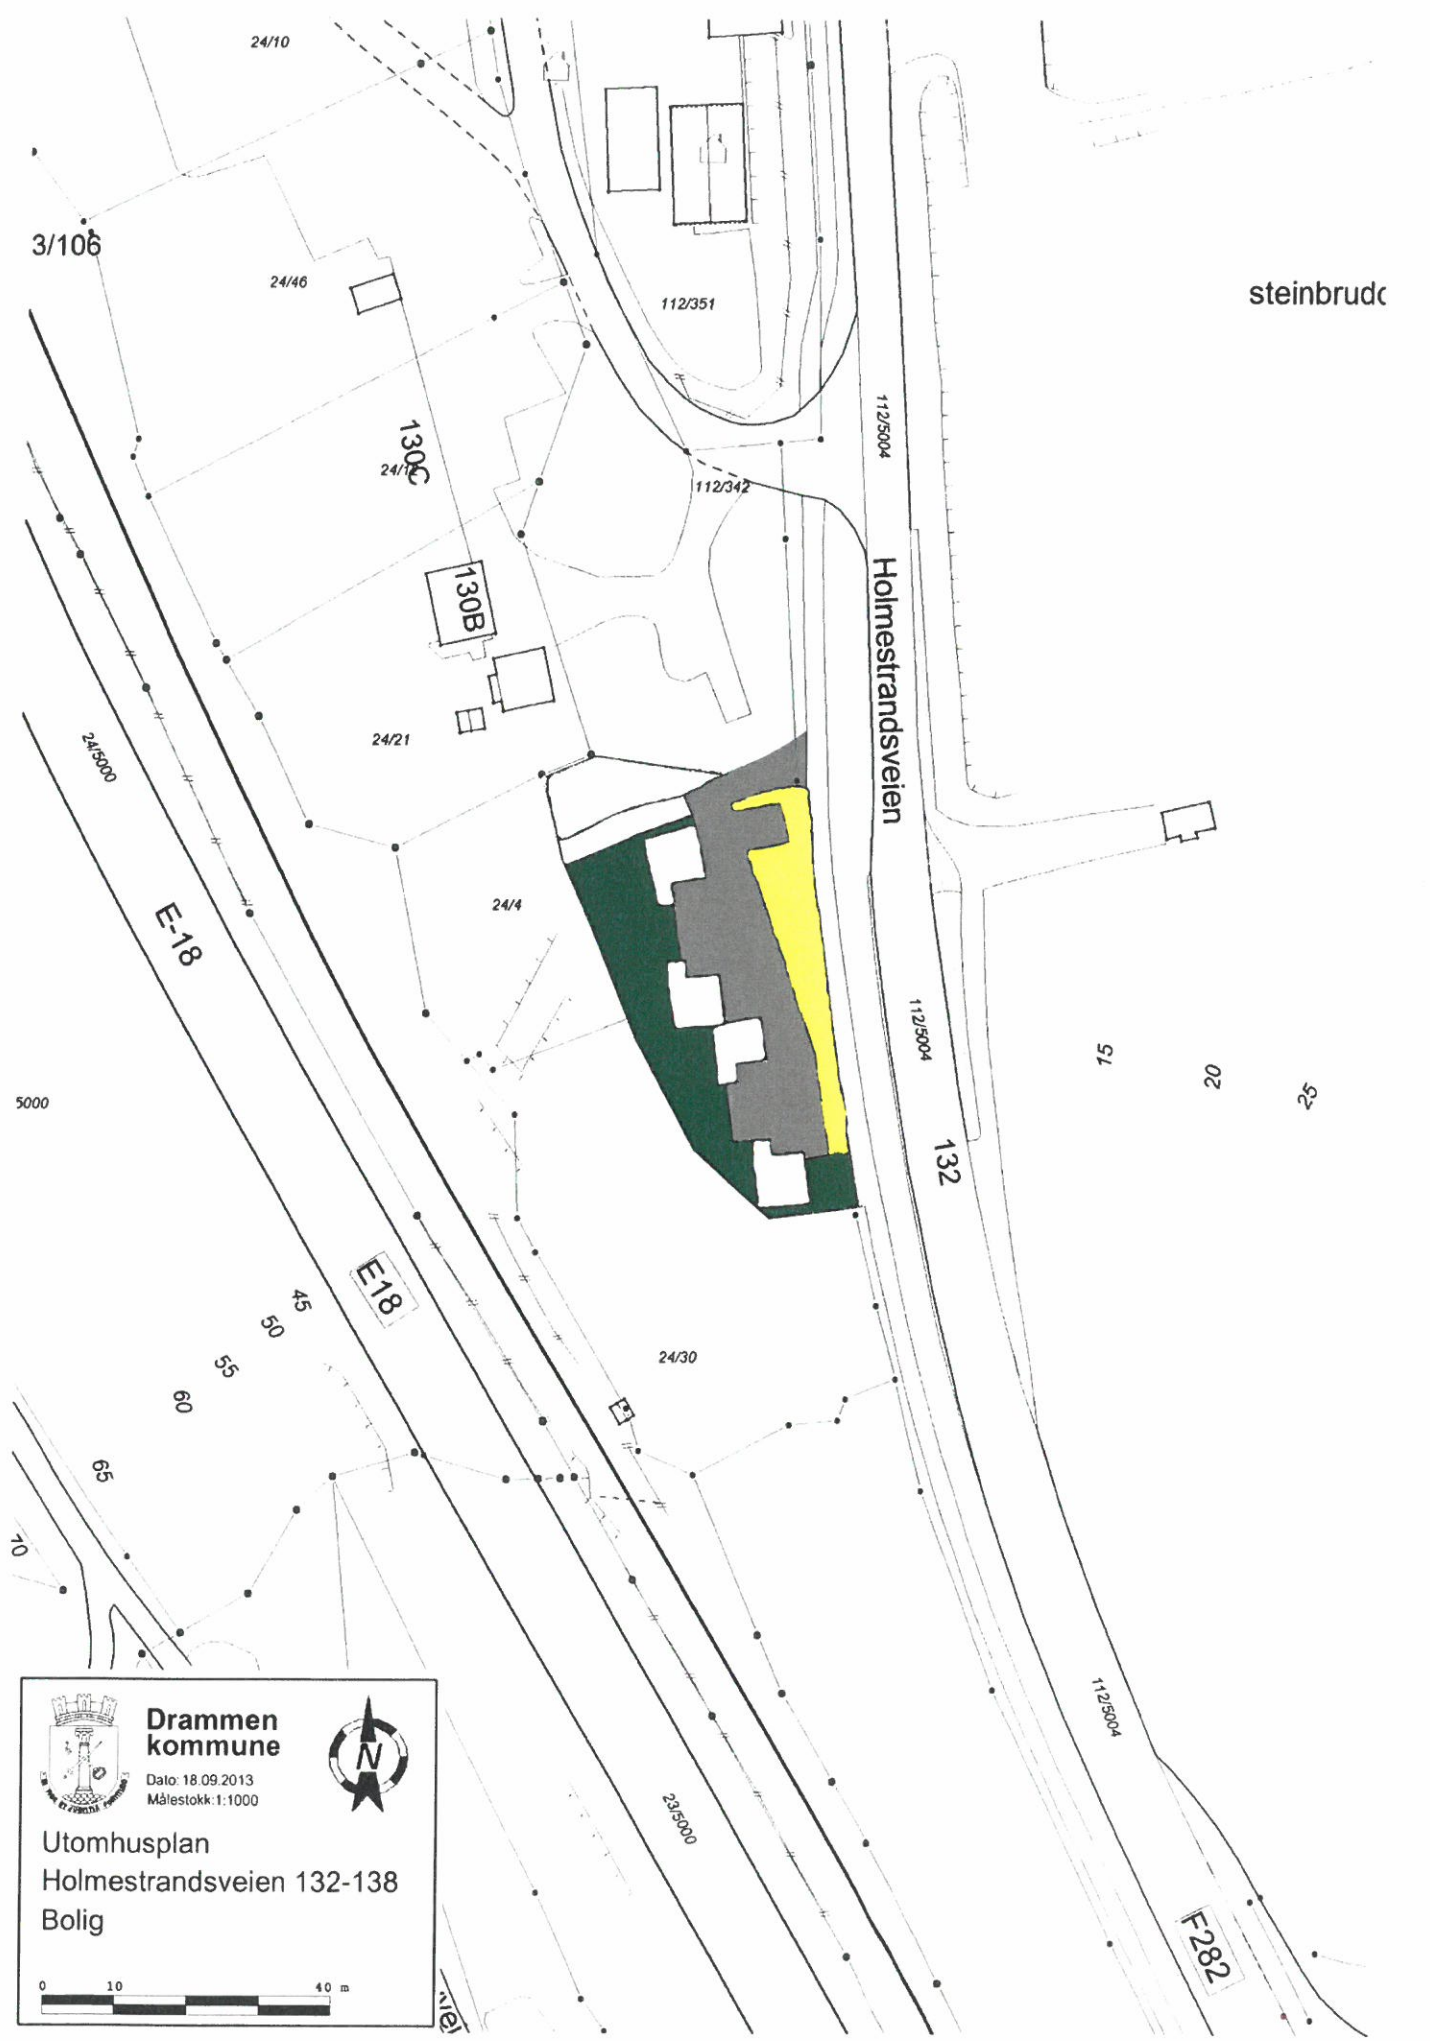

Drammen kommune
Dato: 18.09.2013
Målestokk: 1:1000

Utomhusplan
Holmestrandsvæien 132-138
Bolig