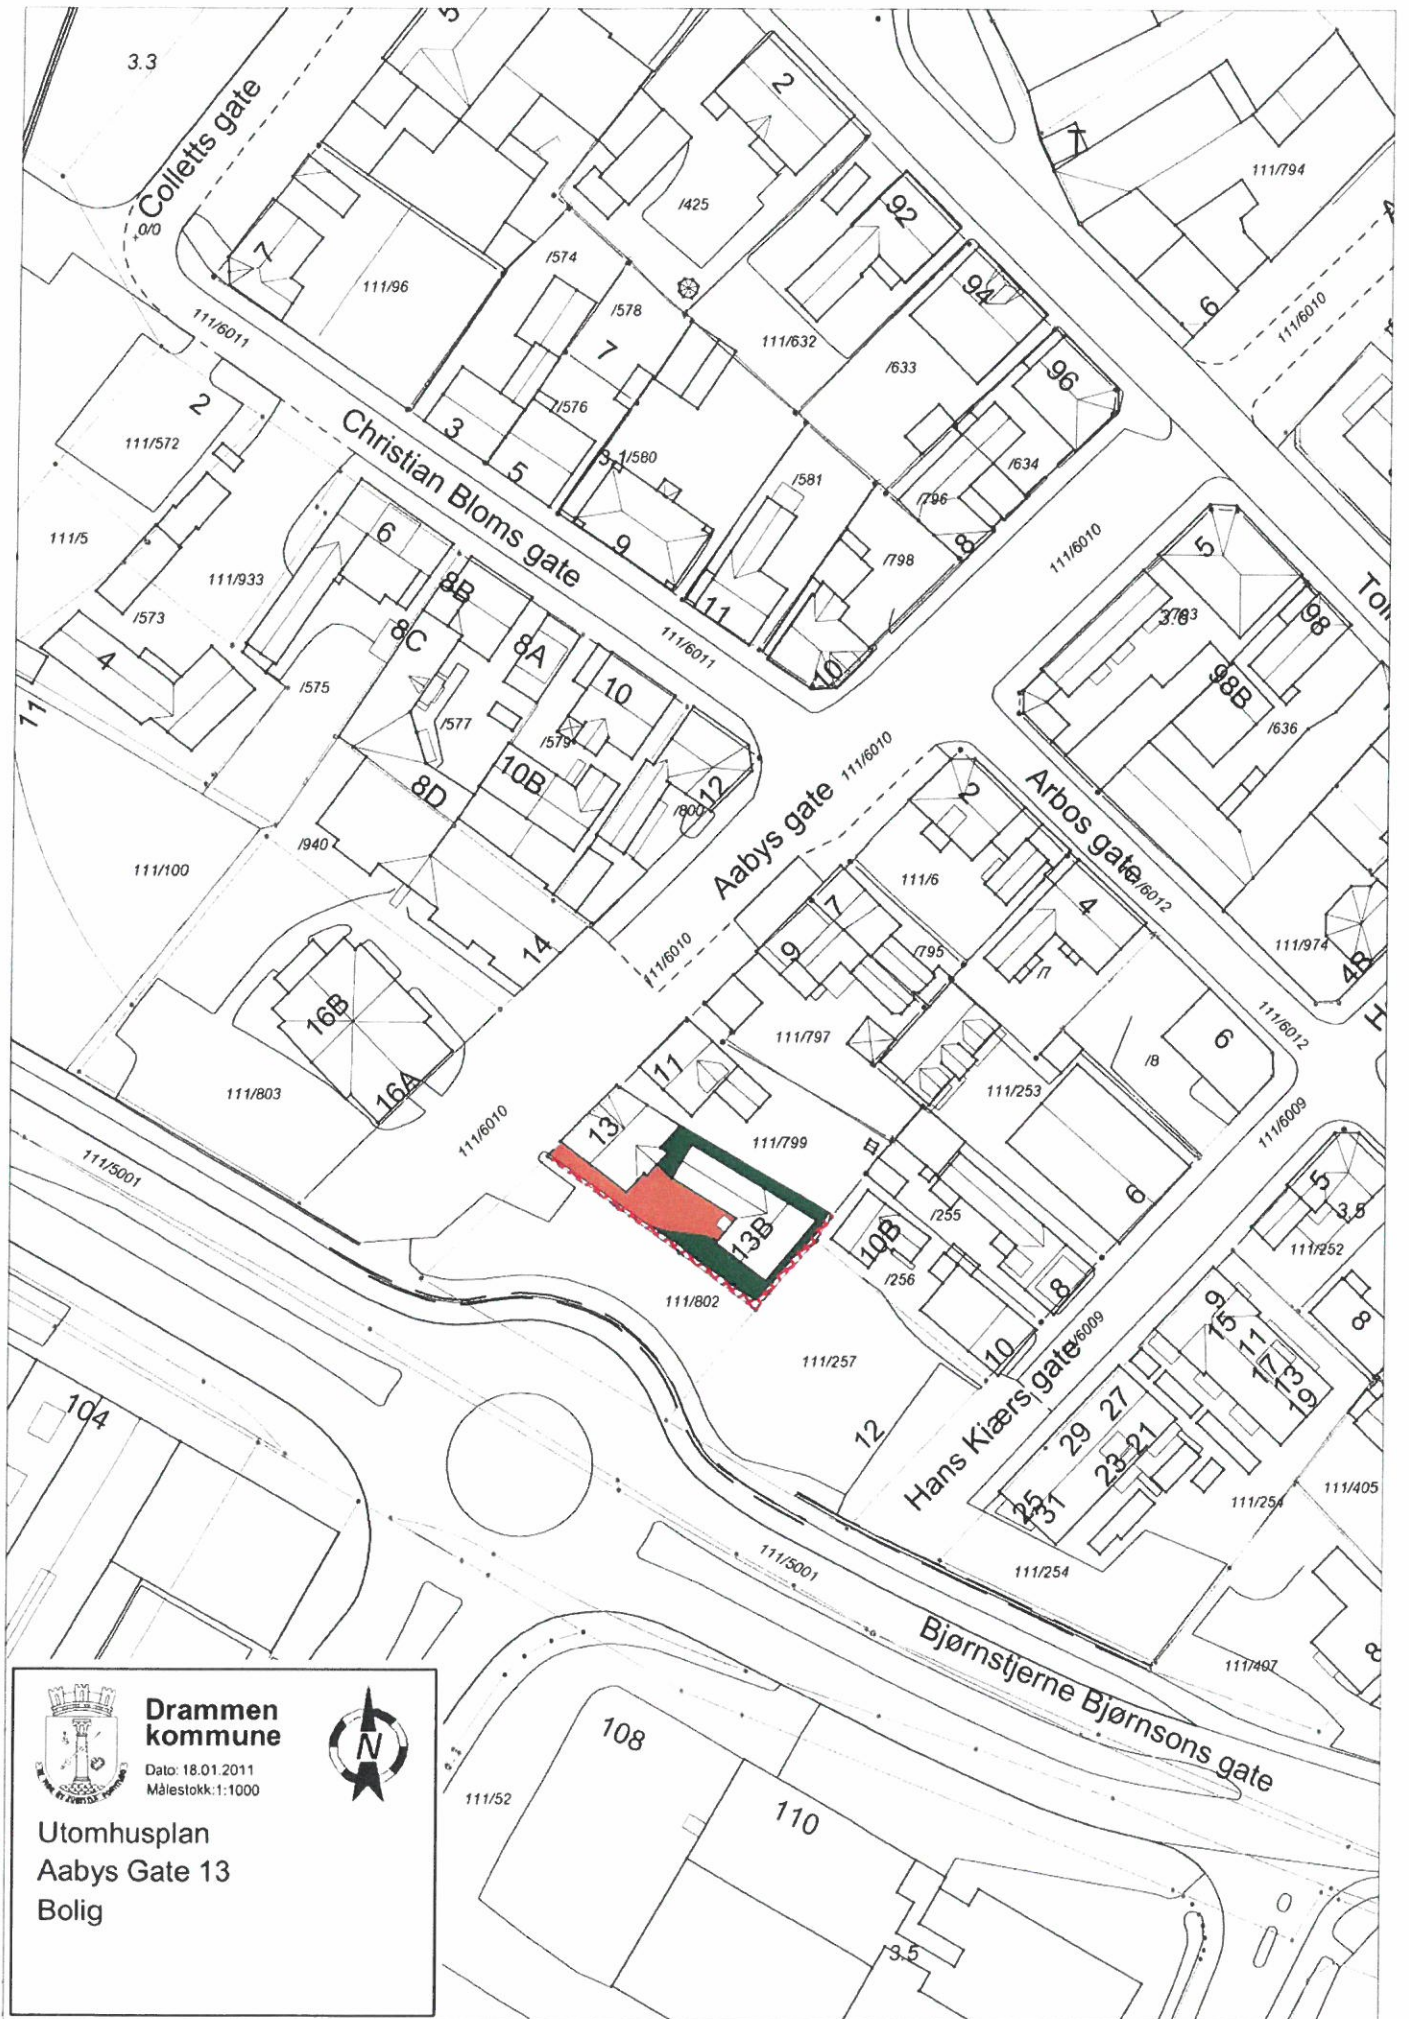

Utomhusplan  
Schwartz gate 20

**Drammen kommune**  
 Dato: 08.08.2017  
 Målestokk: 1:1000

**Utomhusplan**  
 Sehesteds gate 8 A og 8 B  
 Bolig

**Drammen kommune**

Dato: 18.01.2011  
Målestokk: 1:1000

Utomhusplan  
Aabys Gate 13  
Bolig