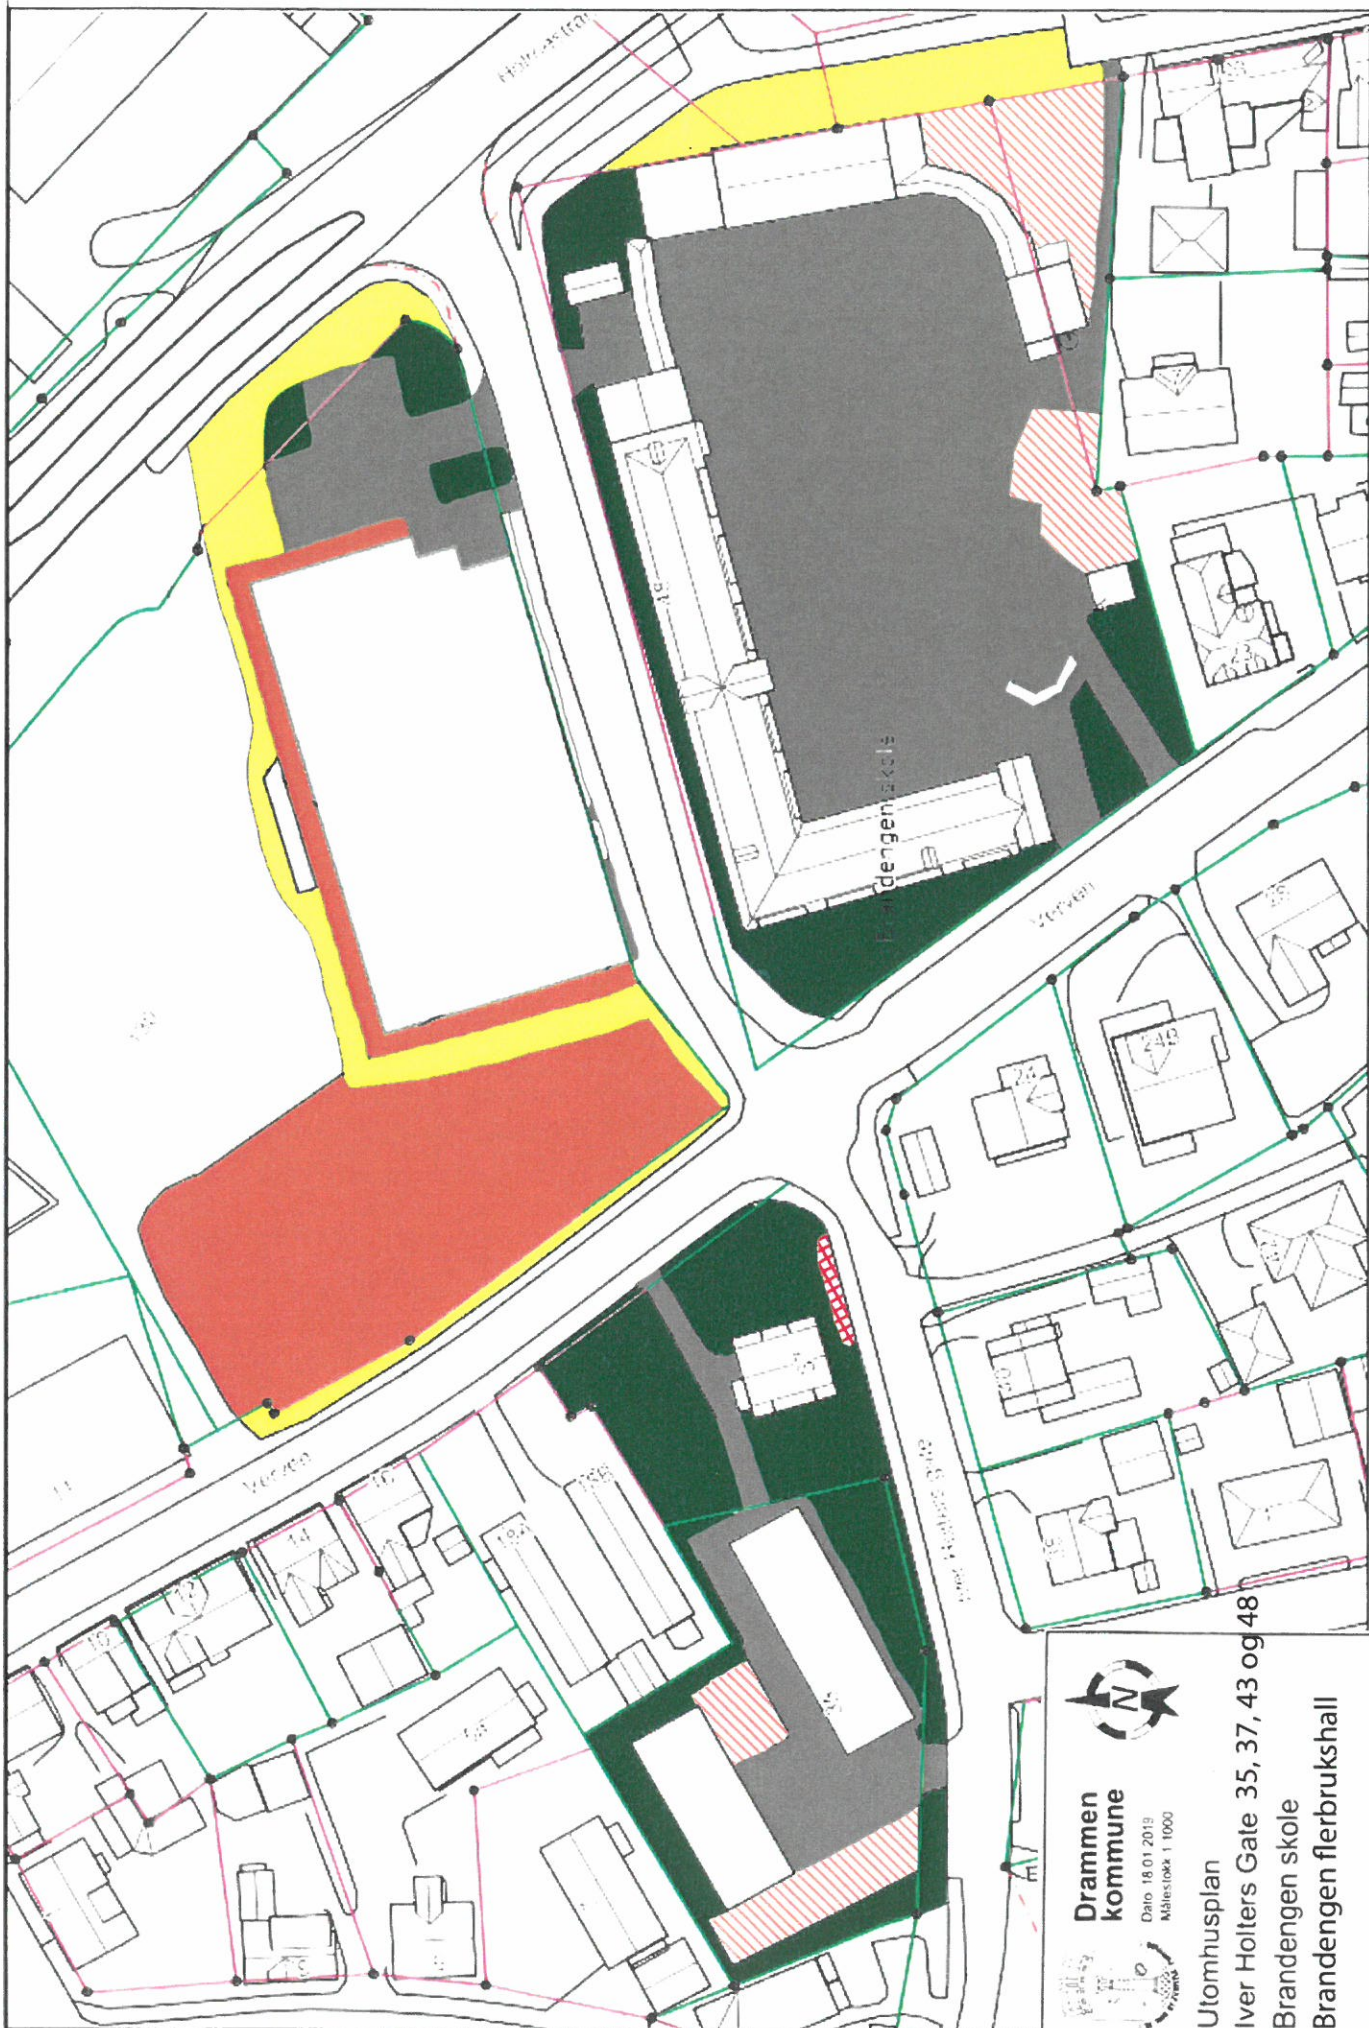

Målestokk: 1:1000

Utomhusplan  
Frydenhaugveien 30  
Frydenhaug skole

  
**Drammen kommune**
  
 Dato: 18.01.2019
   
 Målestokk: 1:1000
   

  
**Utomhusplan**
  
**Iver Holters Gate 35, 37, 43 og 48**
  
**Brandengen skole**
  
**Brandengen flerbrukshall**