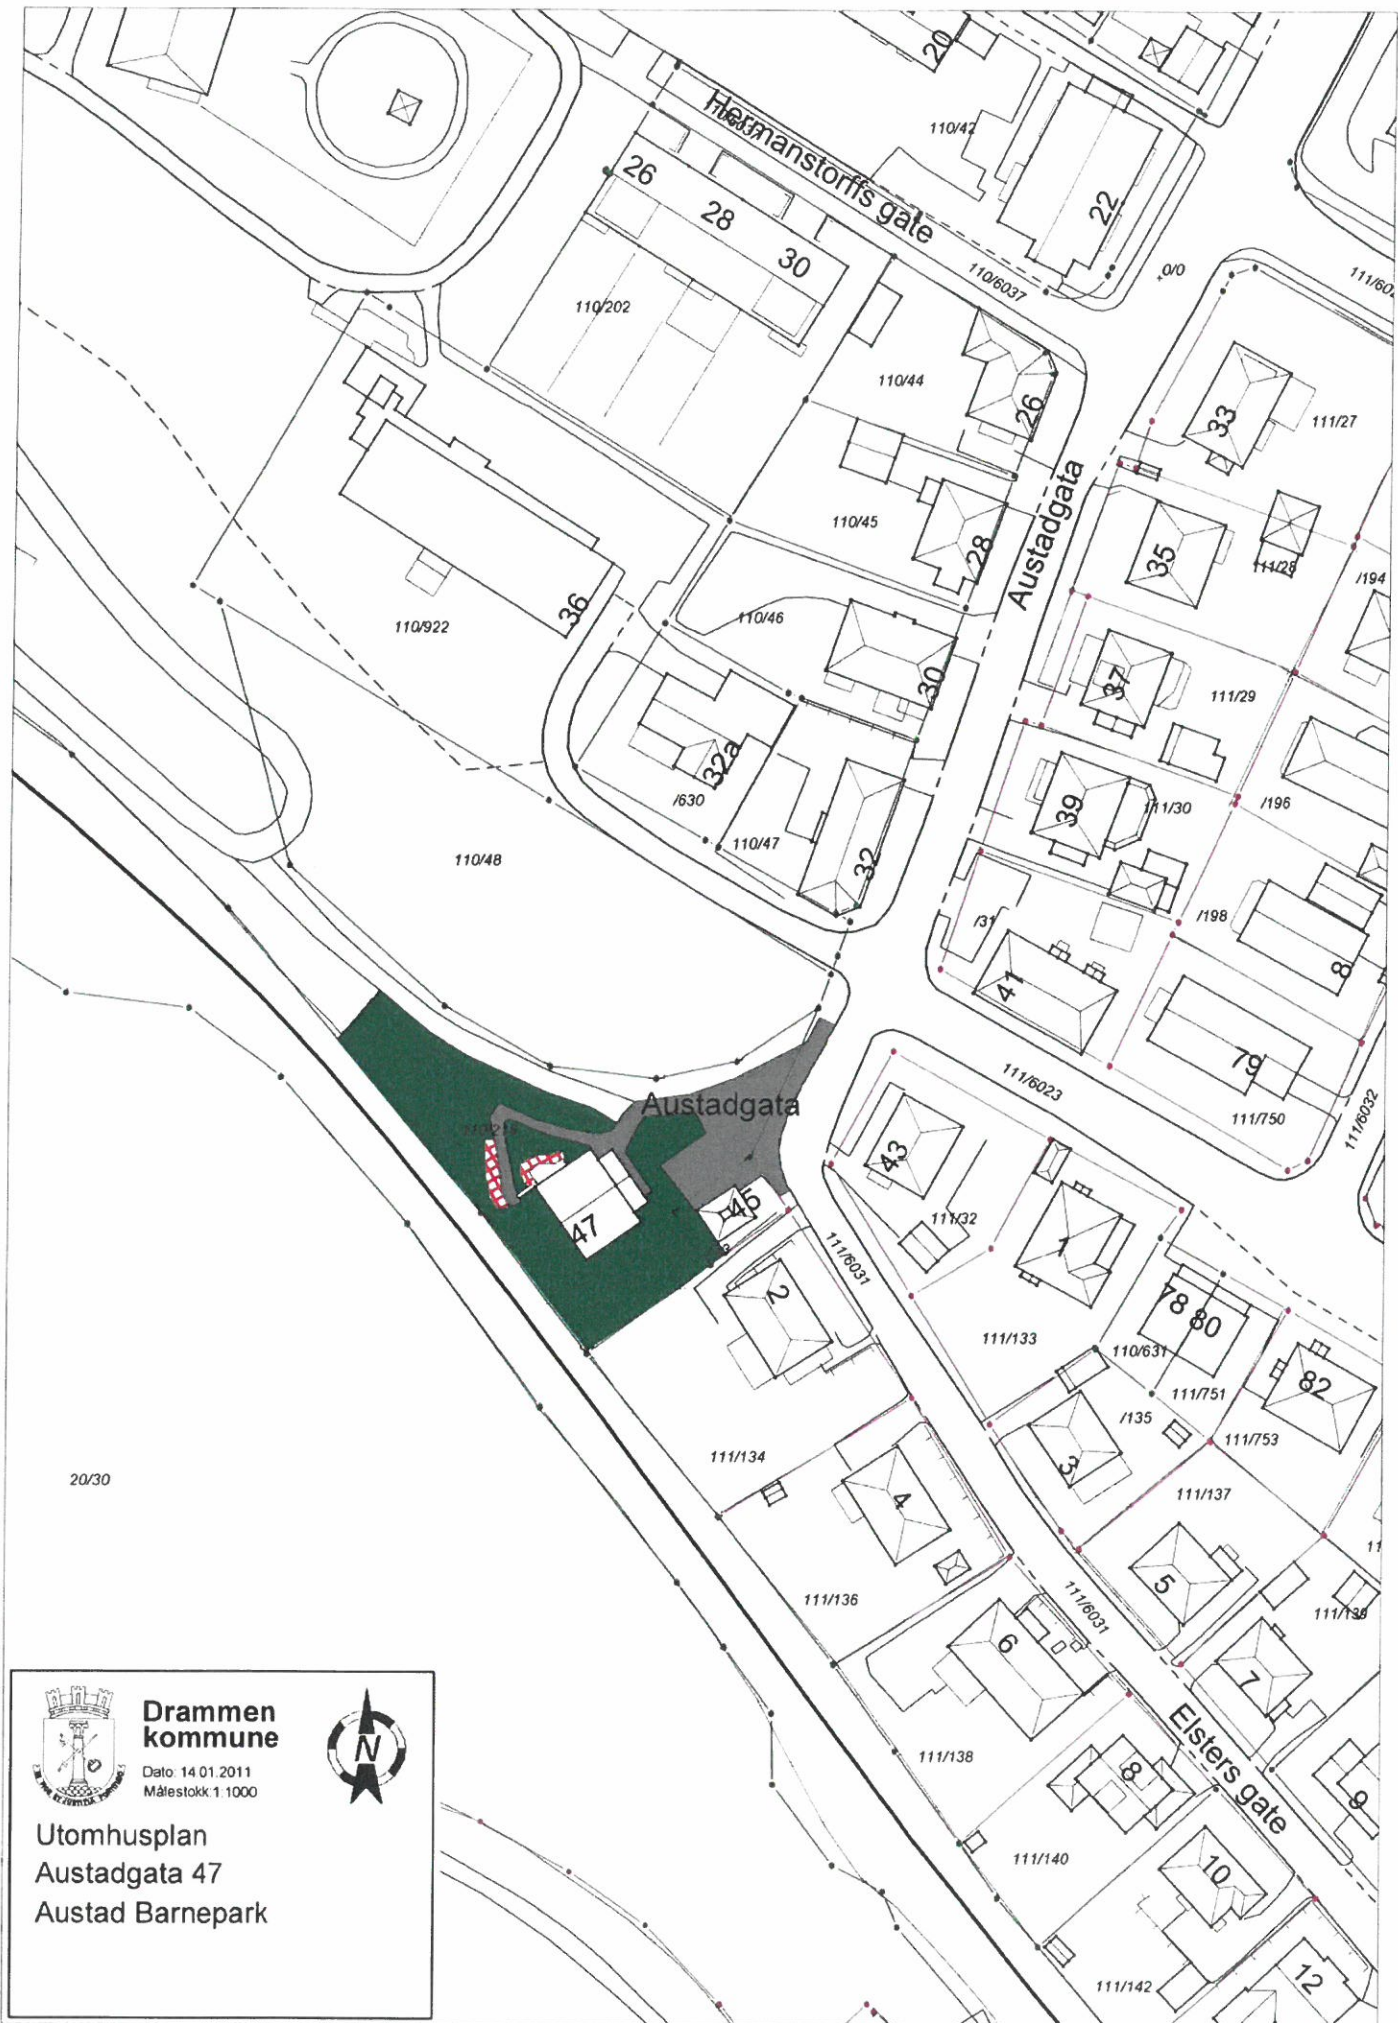

**Drammen
kommune**

Dato: 14.01.2011
Målestokk: 1:1000

Utomhusplan
Austadgata 47
Austad Barnepark