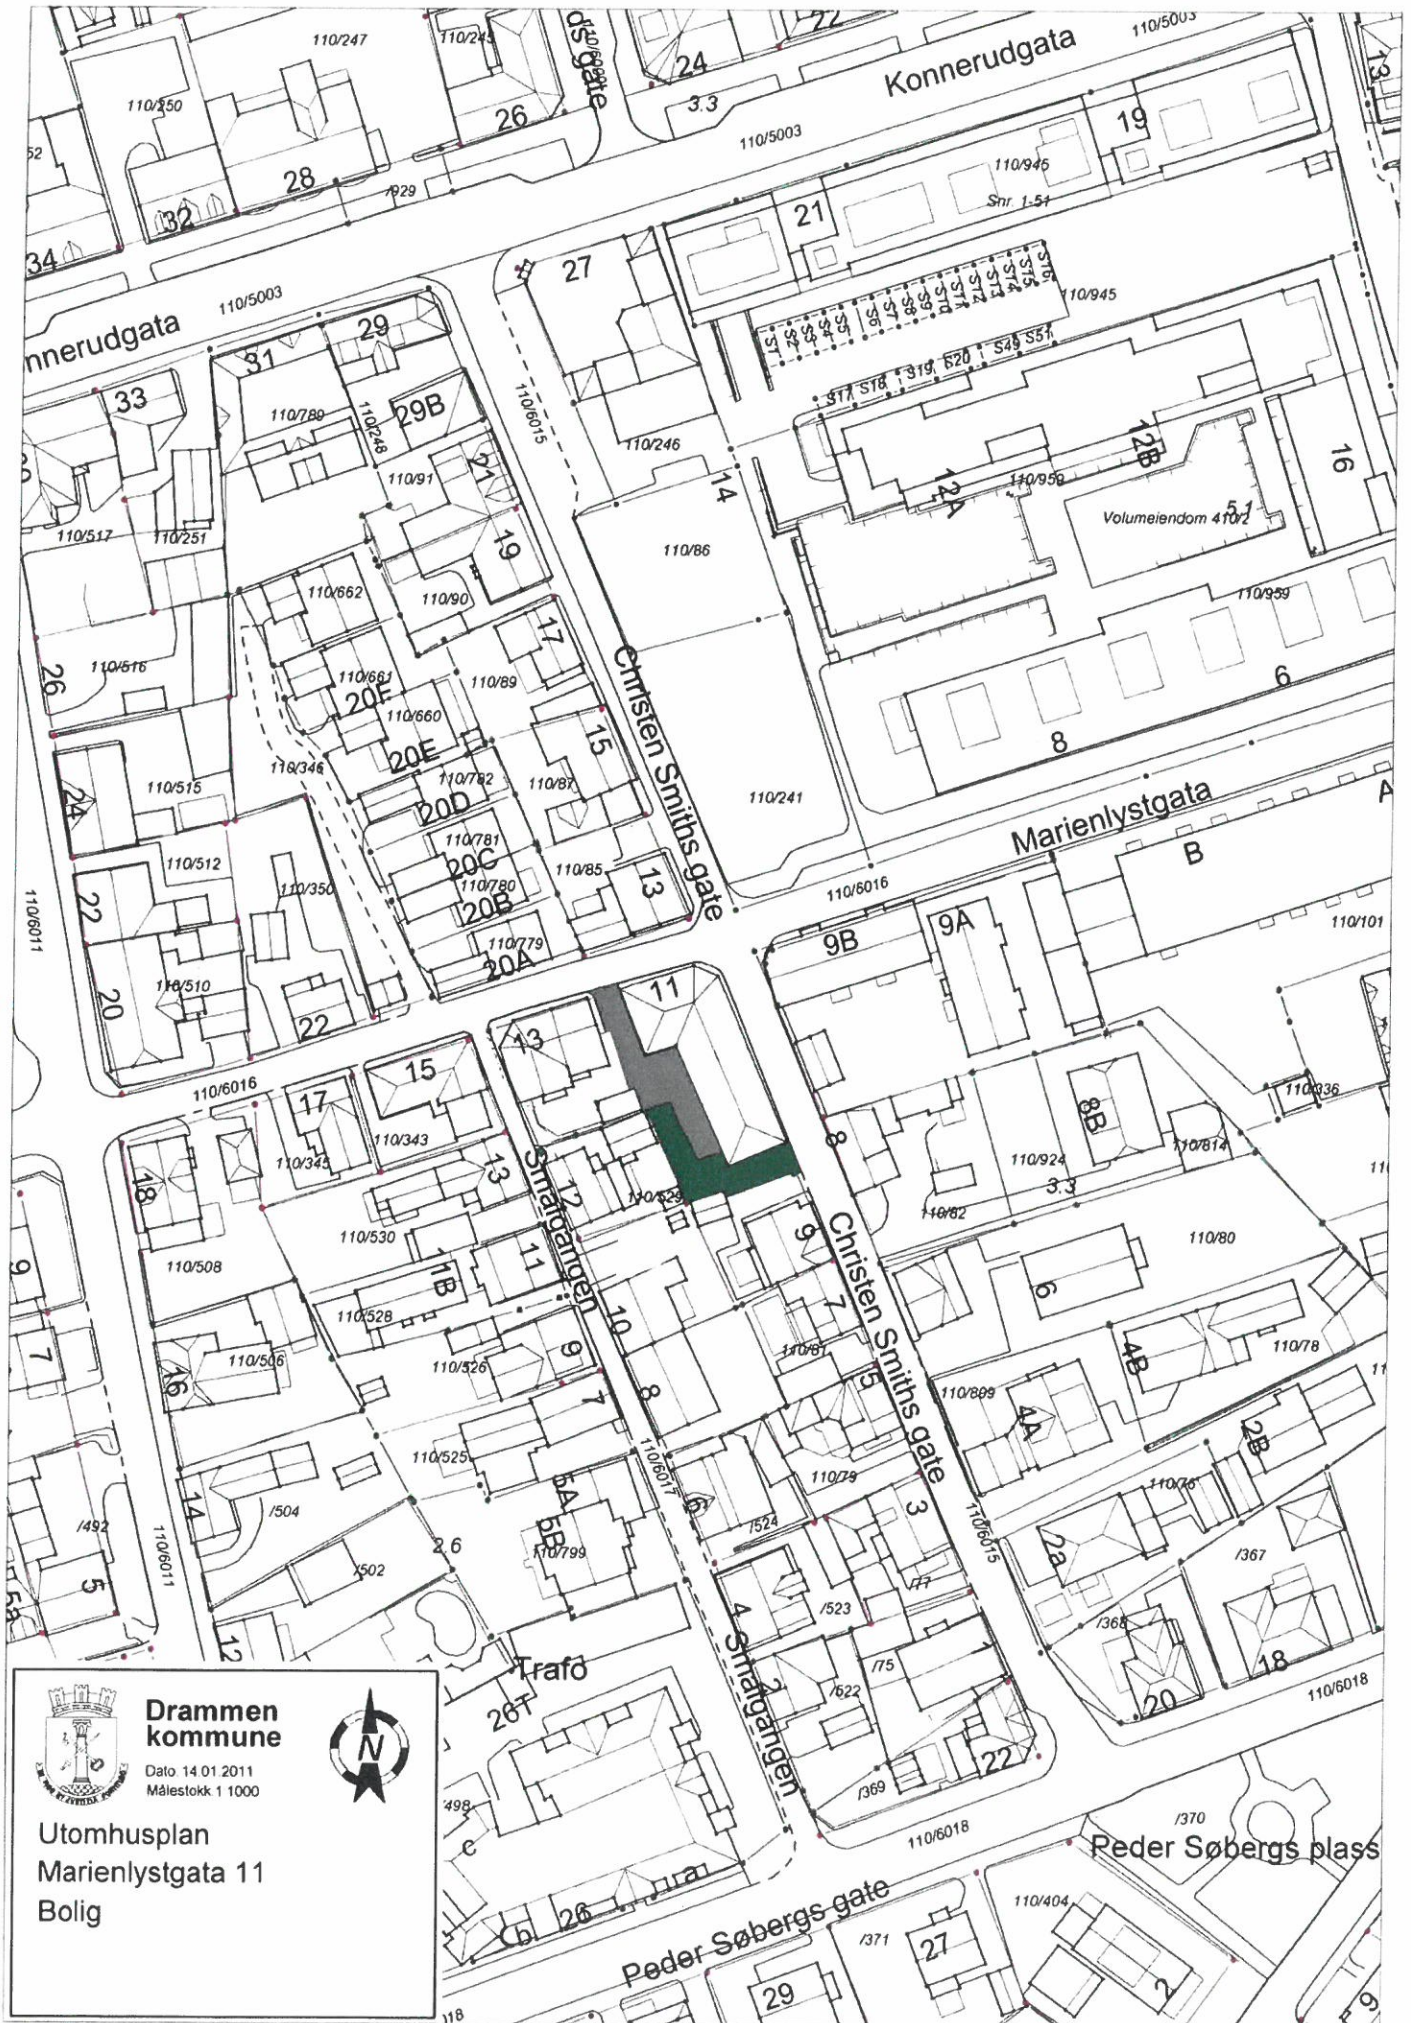

**Utomhusplan**  
**Tordenskiolds gate 32**  
**Bolig**

**Drammen kommune**  
 Dato: \_\_\_\_\_  
 Målestokk: 1:1000

**Utomhusplan**  
**Christian Bloms gate 20**  
**Bolig**

**Drammen kommune**  
 Dato: 20.01.2011  
 Målestokk: 1:1000

**Utomhusplan**  
**Austadgata 20-22**  
**Bolig**

**Drammen kommune**  
 Dato 14.01.2011  
 Målestokk 1:1000

**Utomhusplan**  
**Marienlystgata 11**  
**Bolig**