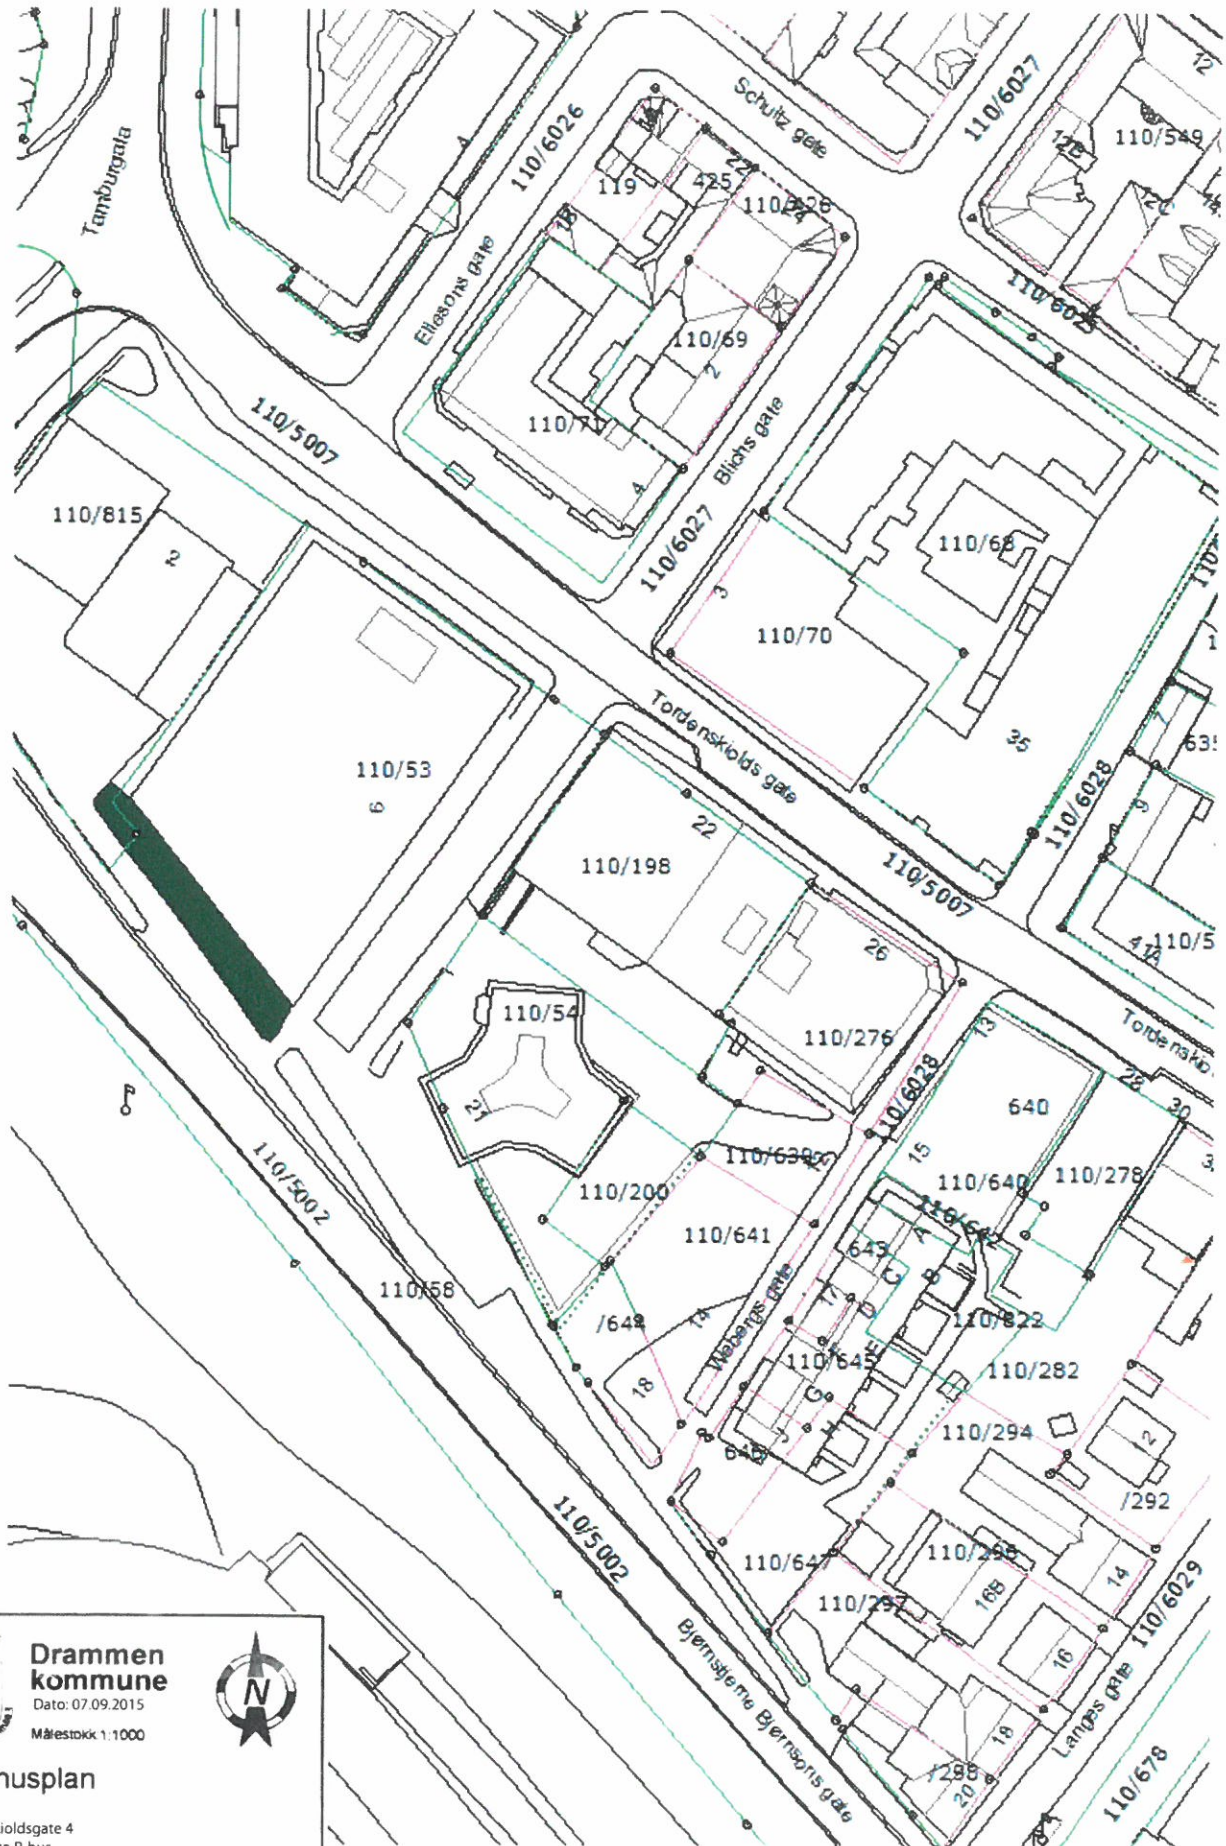

Utomhusplan  
Knoffs Gate 18  
Drammenshallen

10/22A

 **Drammen kommune**  
Dato: 14.01.2011  
Målestokk: 1:1000

Utomhusplan  
Danvigsgata 40  
Drammensbadet

**Drammen kommune**  
 Dato: 07.09.2015  
 Målestokk 1:1000