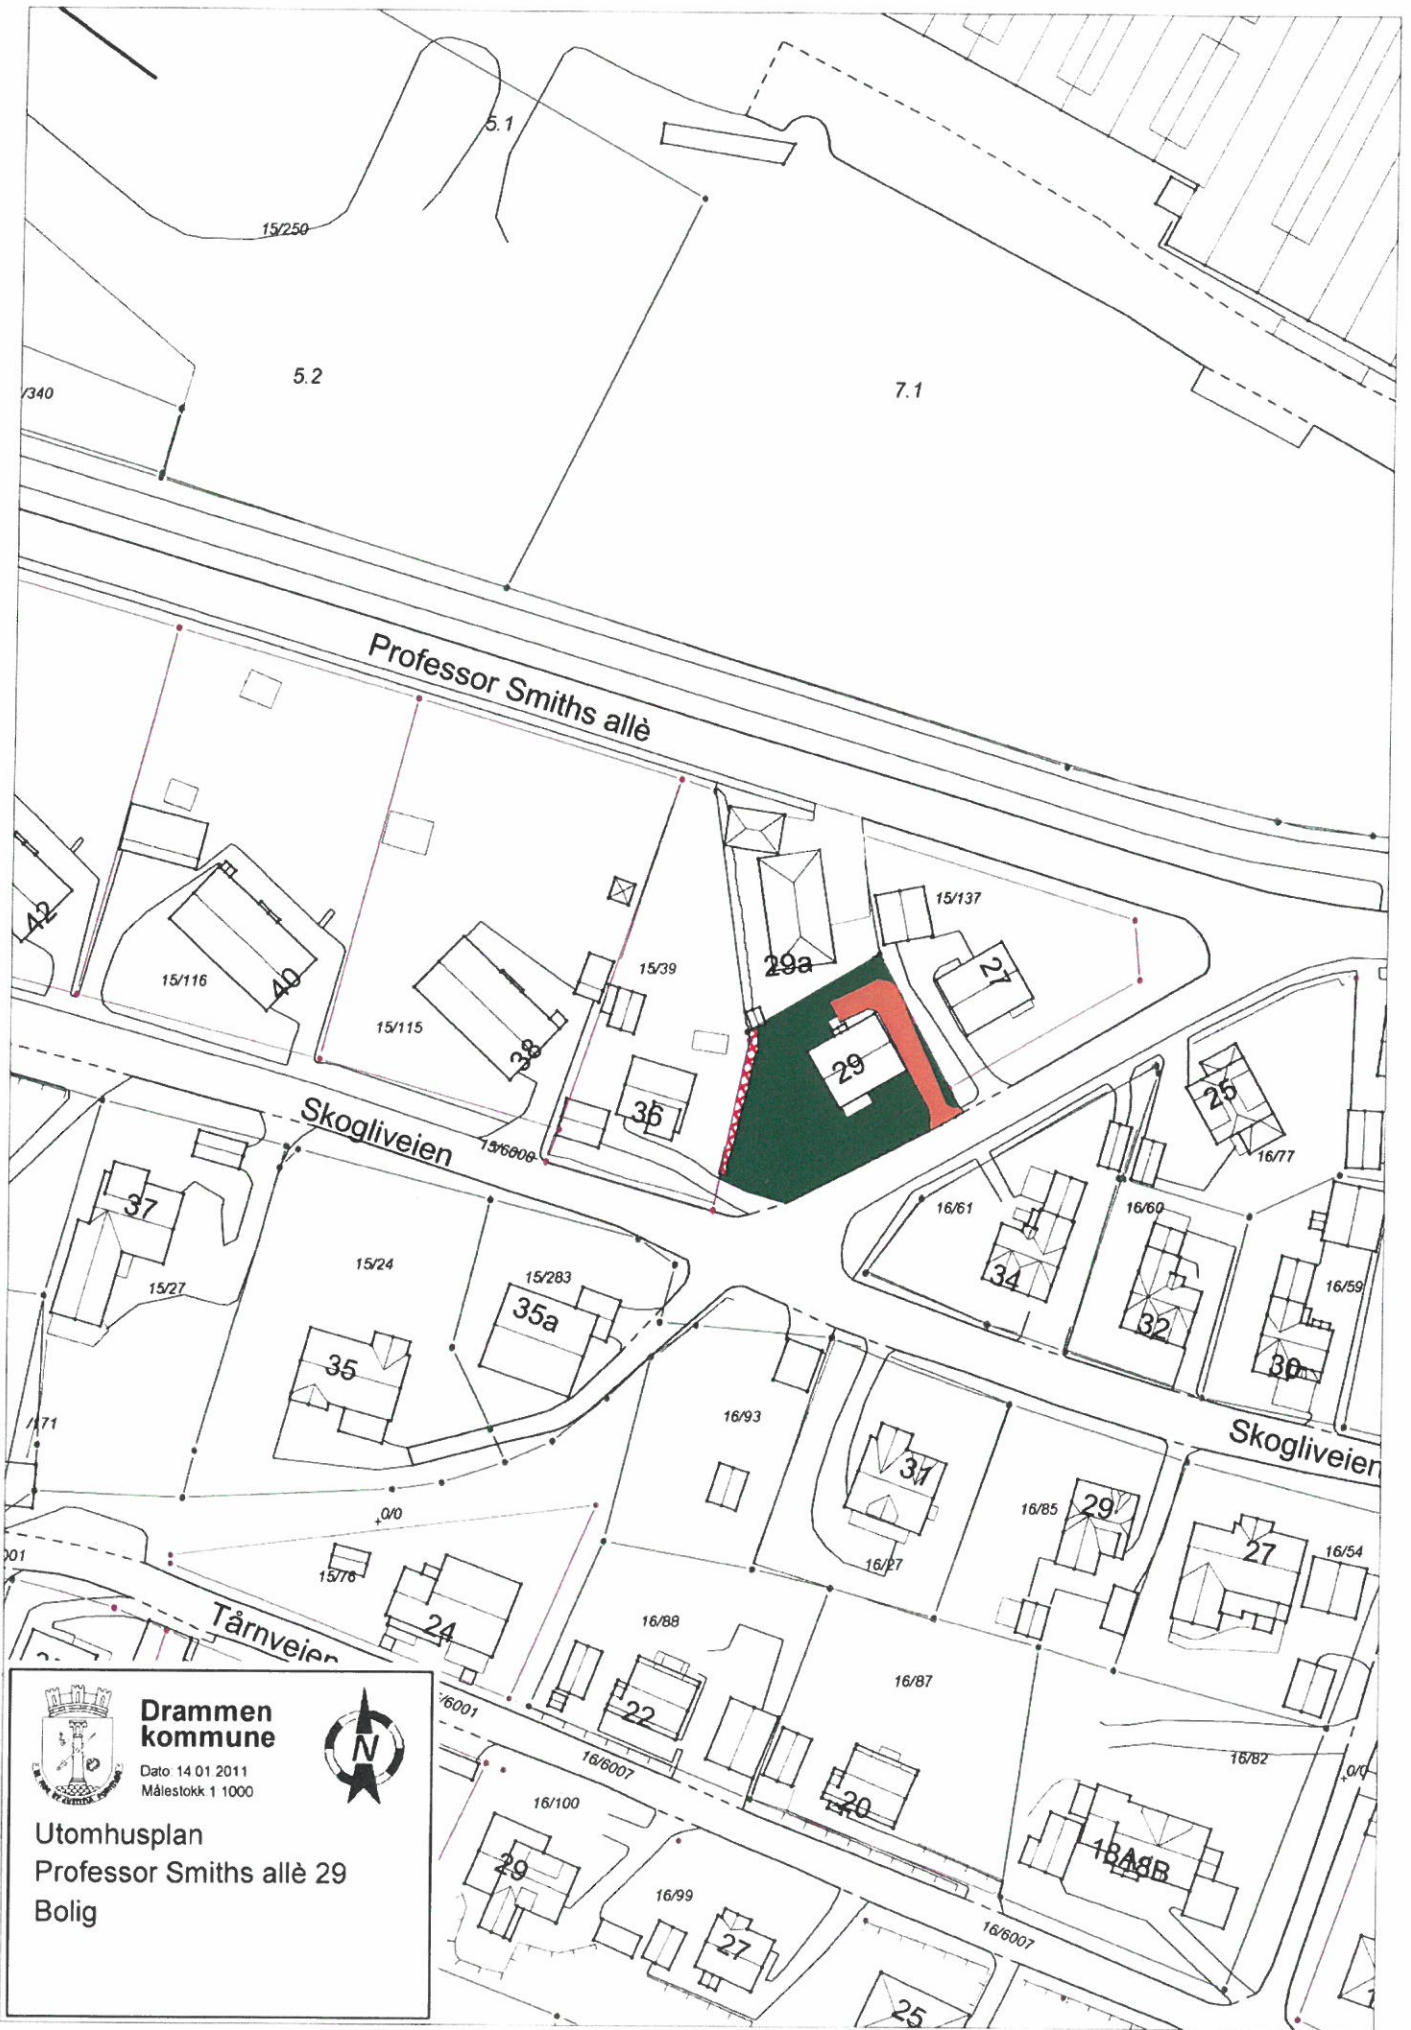

Drammen Eiendom KF

Vedlegg 2.2 til Kravspesifikasjon

Kart

Kommunedel 4

Tegnforklaring

	ASFALT		VANN
	GRUS		BUSKER/HEKK
	PLENJ		BED
	ENG		LEKEPLASS
	SKOG/NATUR		BALL

Drammen kommune

Dato 14.01.2011
Målestokk 1:1000

Drammen kommune

Dato 14.01.2011
Målestokk 1:1000

Utomhusplan
Rødgate 22
Gulskogen barnehage

Drammen kommune

Dato 14.01.2011
Målestokk 1:1000

Utomhusplan
Øvre Eikervei 30
Gulskogen barnehage
(Familiebarnehagen)

**Drammen
kommune**

Dato 20.08.2015
Målestokk 1:1000

Utomhusplan

Drammen Kjøkken KF
Tommerkrana 16

Drammen kommune
 Dato: 22.10.2012
 Målestokk: 1:1000

Utomhusplan
Professor Smiths alle 15
Bolig

 **Drammen kommune**
Dato 14.01.2011
Målestokk 1:1000