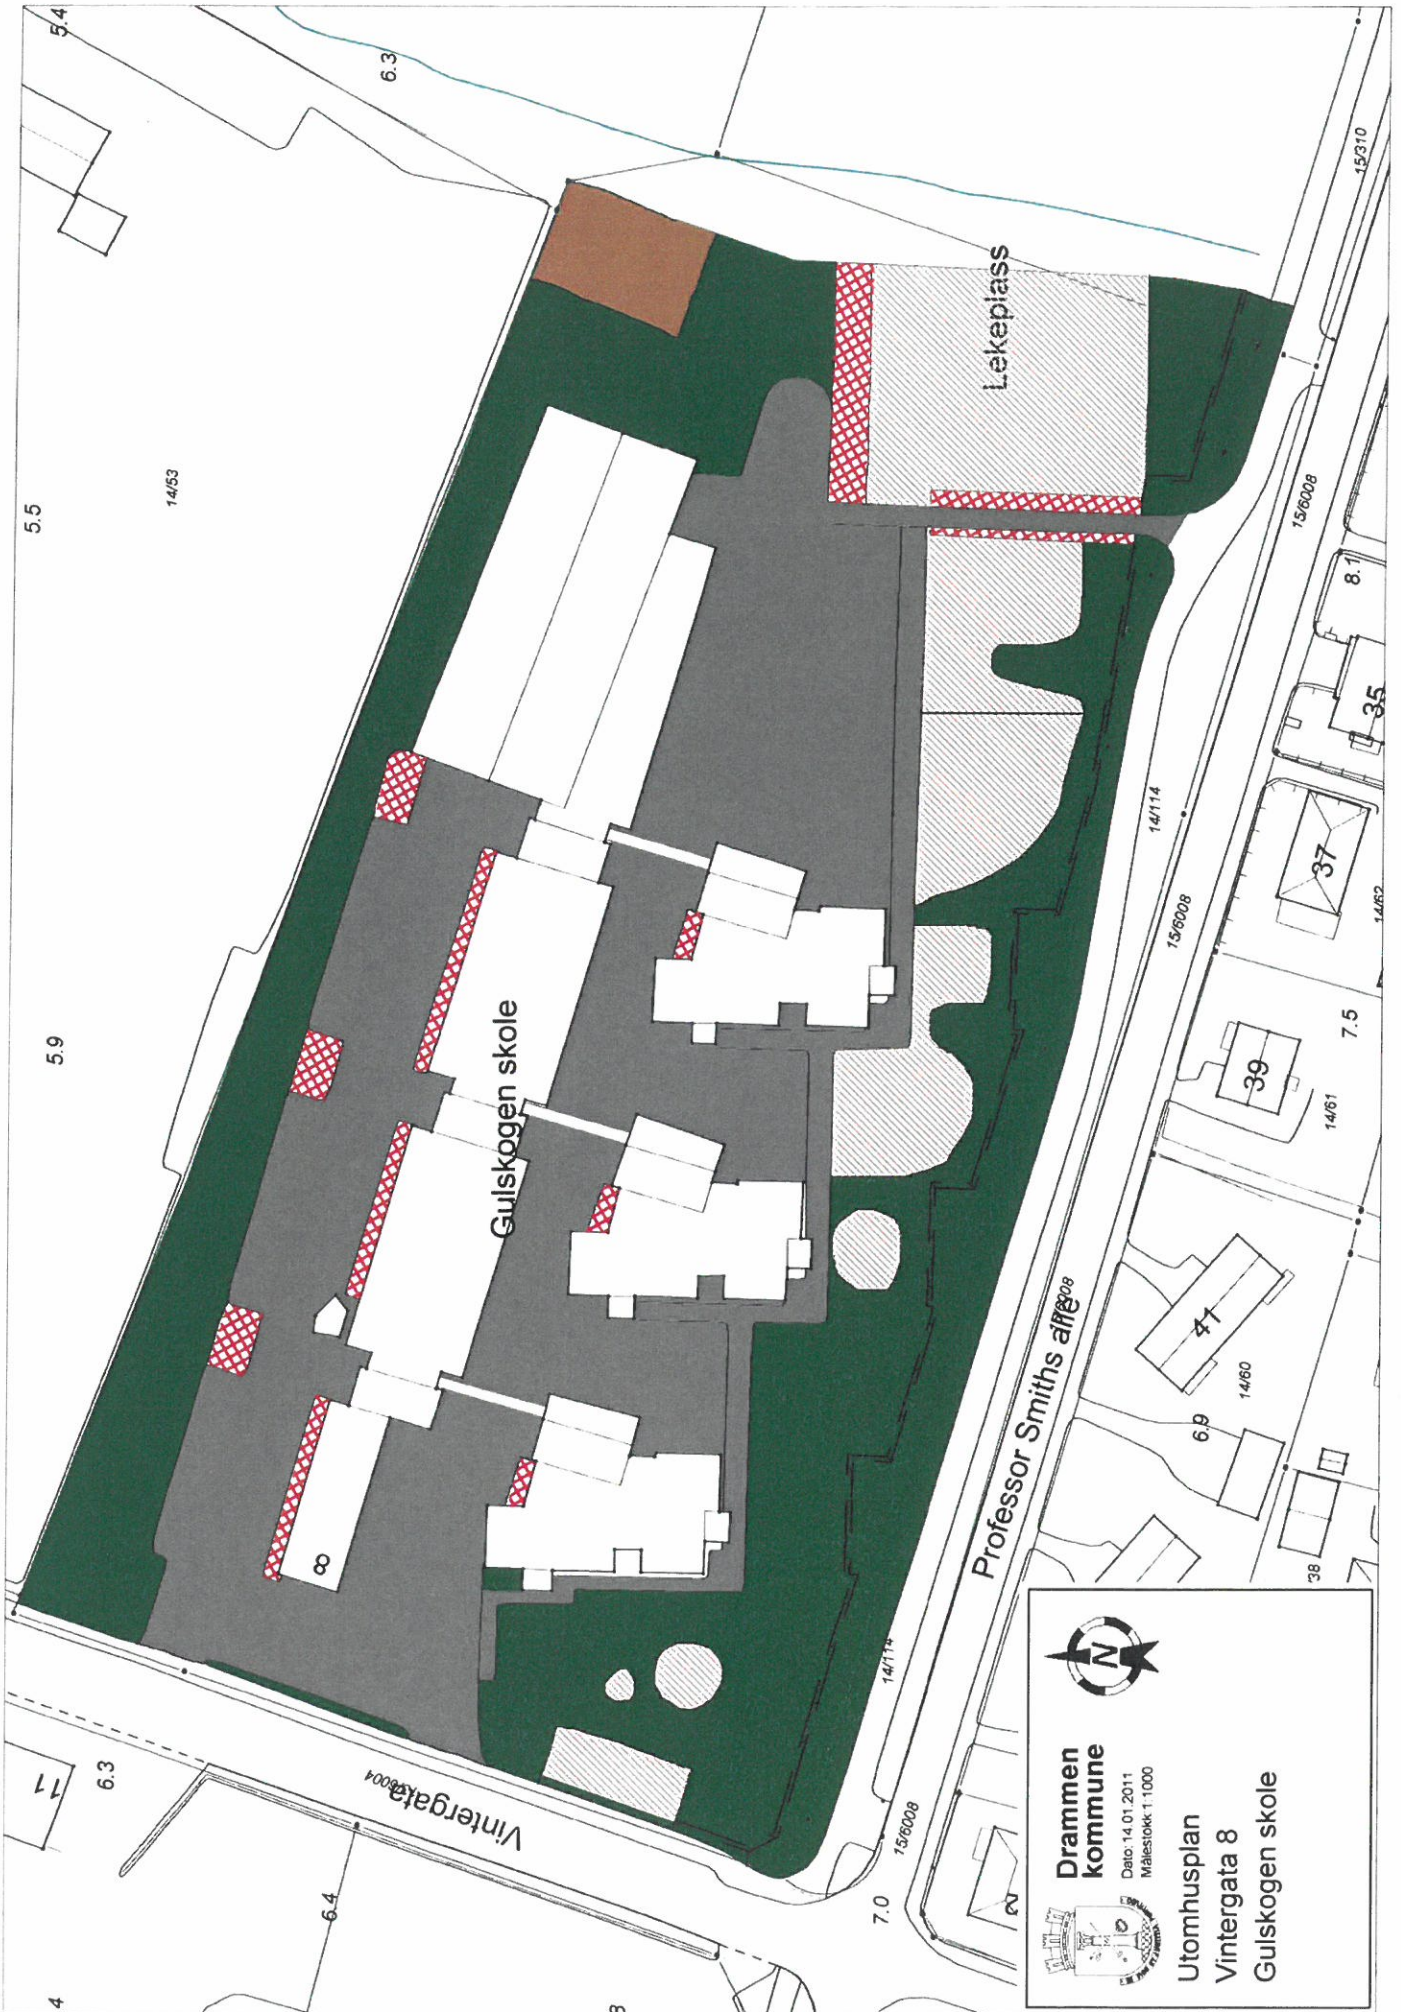

Drammen Eiendom KF

Vedlegg 2.2 til Kravspesifikasjon

Kart

Kommunedel 4

Tegnforklaring

	ASFALT		VANN
	GRUS		BUSKER/HEKK
	PLENJ		BED
	ENG		LEKEPLASS
	SKOG/NATUR		BALL

Drammen kommune

Dato 14.01.2011
Målestokk 1:1000

Utomhusplan
Rødskoggata 3
Gulskogen BSS

Drammen kommune

Dato 14 01 2011
Målestokk 1 1000

Utomhusplan
Fridtjof Nansens gate 19
PU-bolig

**Drammen
kommune**

Dato: 14.01.2011
Målestokk: 1:1000

**Utomhusplan
Vintergata 8
Gulskogen skole**

Drammen kommune

Dato 14.01.2011
Målestokk 1:1000

Utomhusplan
Rødgate 22
Gulskogen barnehage

Drammen kommune

Dato 14.01.2011
Målestokk 1:1000

Utomhusplan
Øvre Eikervei 30
Gulskogen barnehage
(Familiebarnehagen)

**Drammen
kommune**

Dato 20.08.2015
Målestokk 1:1000

Utomhusplan

Drammen Kjøkken KF
Tommerkrana 16

Drammen kommune
 Dato: 22.10.2012
 Målestokk: 1:1000

Utomhusplan
Professor Smiths alle 15
Bolig

 **Drammen kommune**
Dato 14.01.2011
Målestokk 1:1000