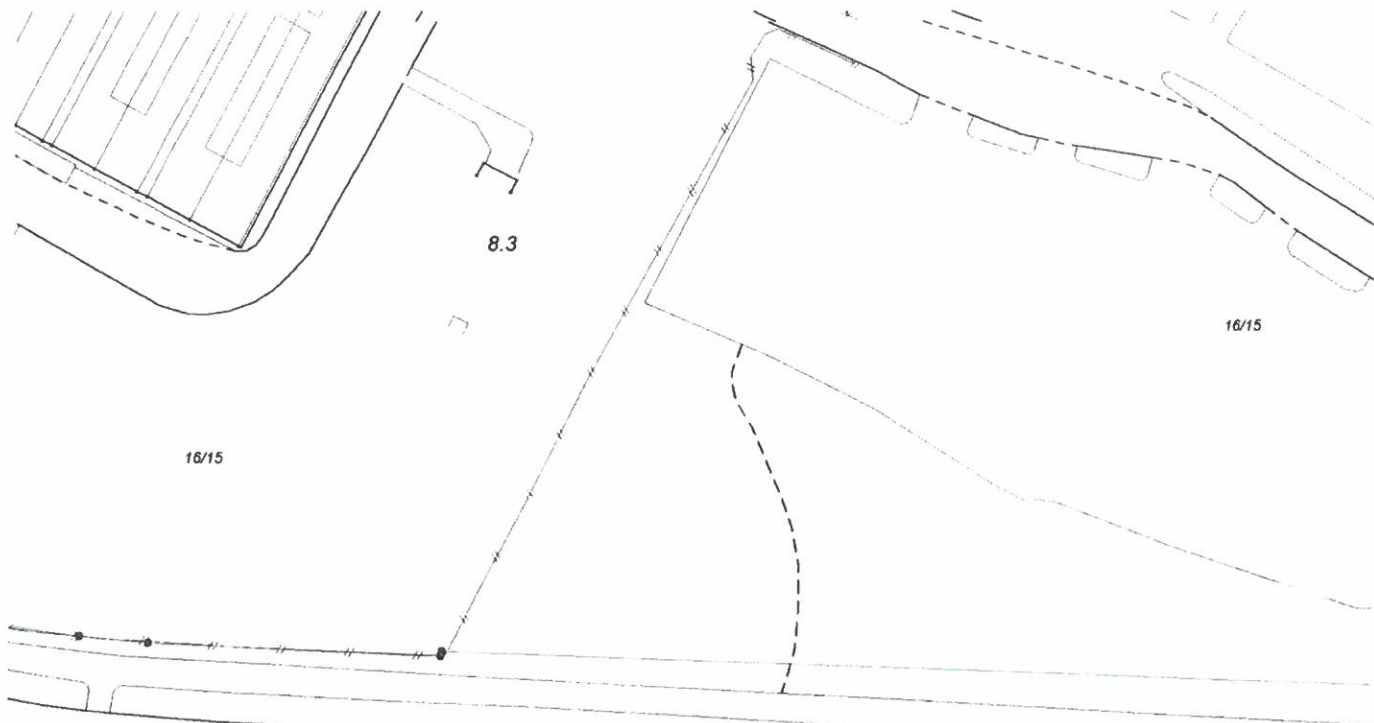

Drammen Eiendom KF

Vedlegg 2.2 til Kravspesifikasjon

Kart

Kommunedel 4

Tegnforklaring

	ASFALT		VANN
	GRUS		BUSKER/HEKK
	PLENJ		BED
	ENG		LEKEPLASS
	SKOG/NATUR		BALL

Drammen kommune

Dato 14.01.2011
Målestokk 1:1000

Drammen kommune

Dato 14.01.2011
Målestokk 1:1000

Utomhusplan
Rødgate 22
Gulskogen barnehage

Drammen kommune

Dato 14.01.2011
Målestokk 1:1000

Utomhusplan
Øvre Eikervei 30
Gulskogen barnehage
(Familiebarnehagen)

**Drammen
kommune**

Dato 20.08.2015
Målestokk 1:1000

Utomhusplan

Drammen Kjøkken KF
Tommerkrana 16

Drammen kommune
 Dato: 22.10.2012
 Målestokk: 1:1000

Utomhusplan
Professor Smiths alle 15
Bolig

 **Drammen kommune**
Dato 14.01.2011
Målestokk 1:1000