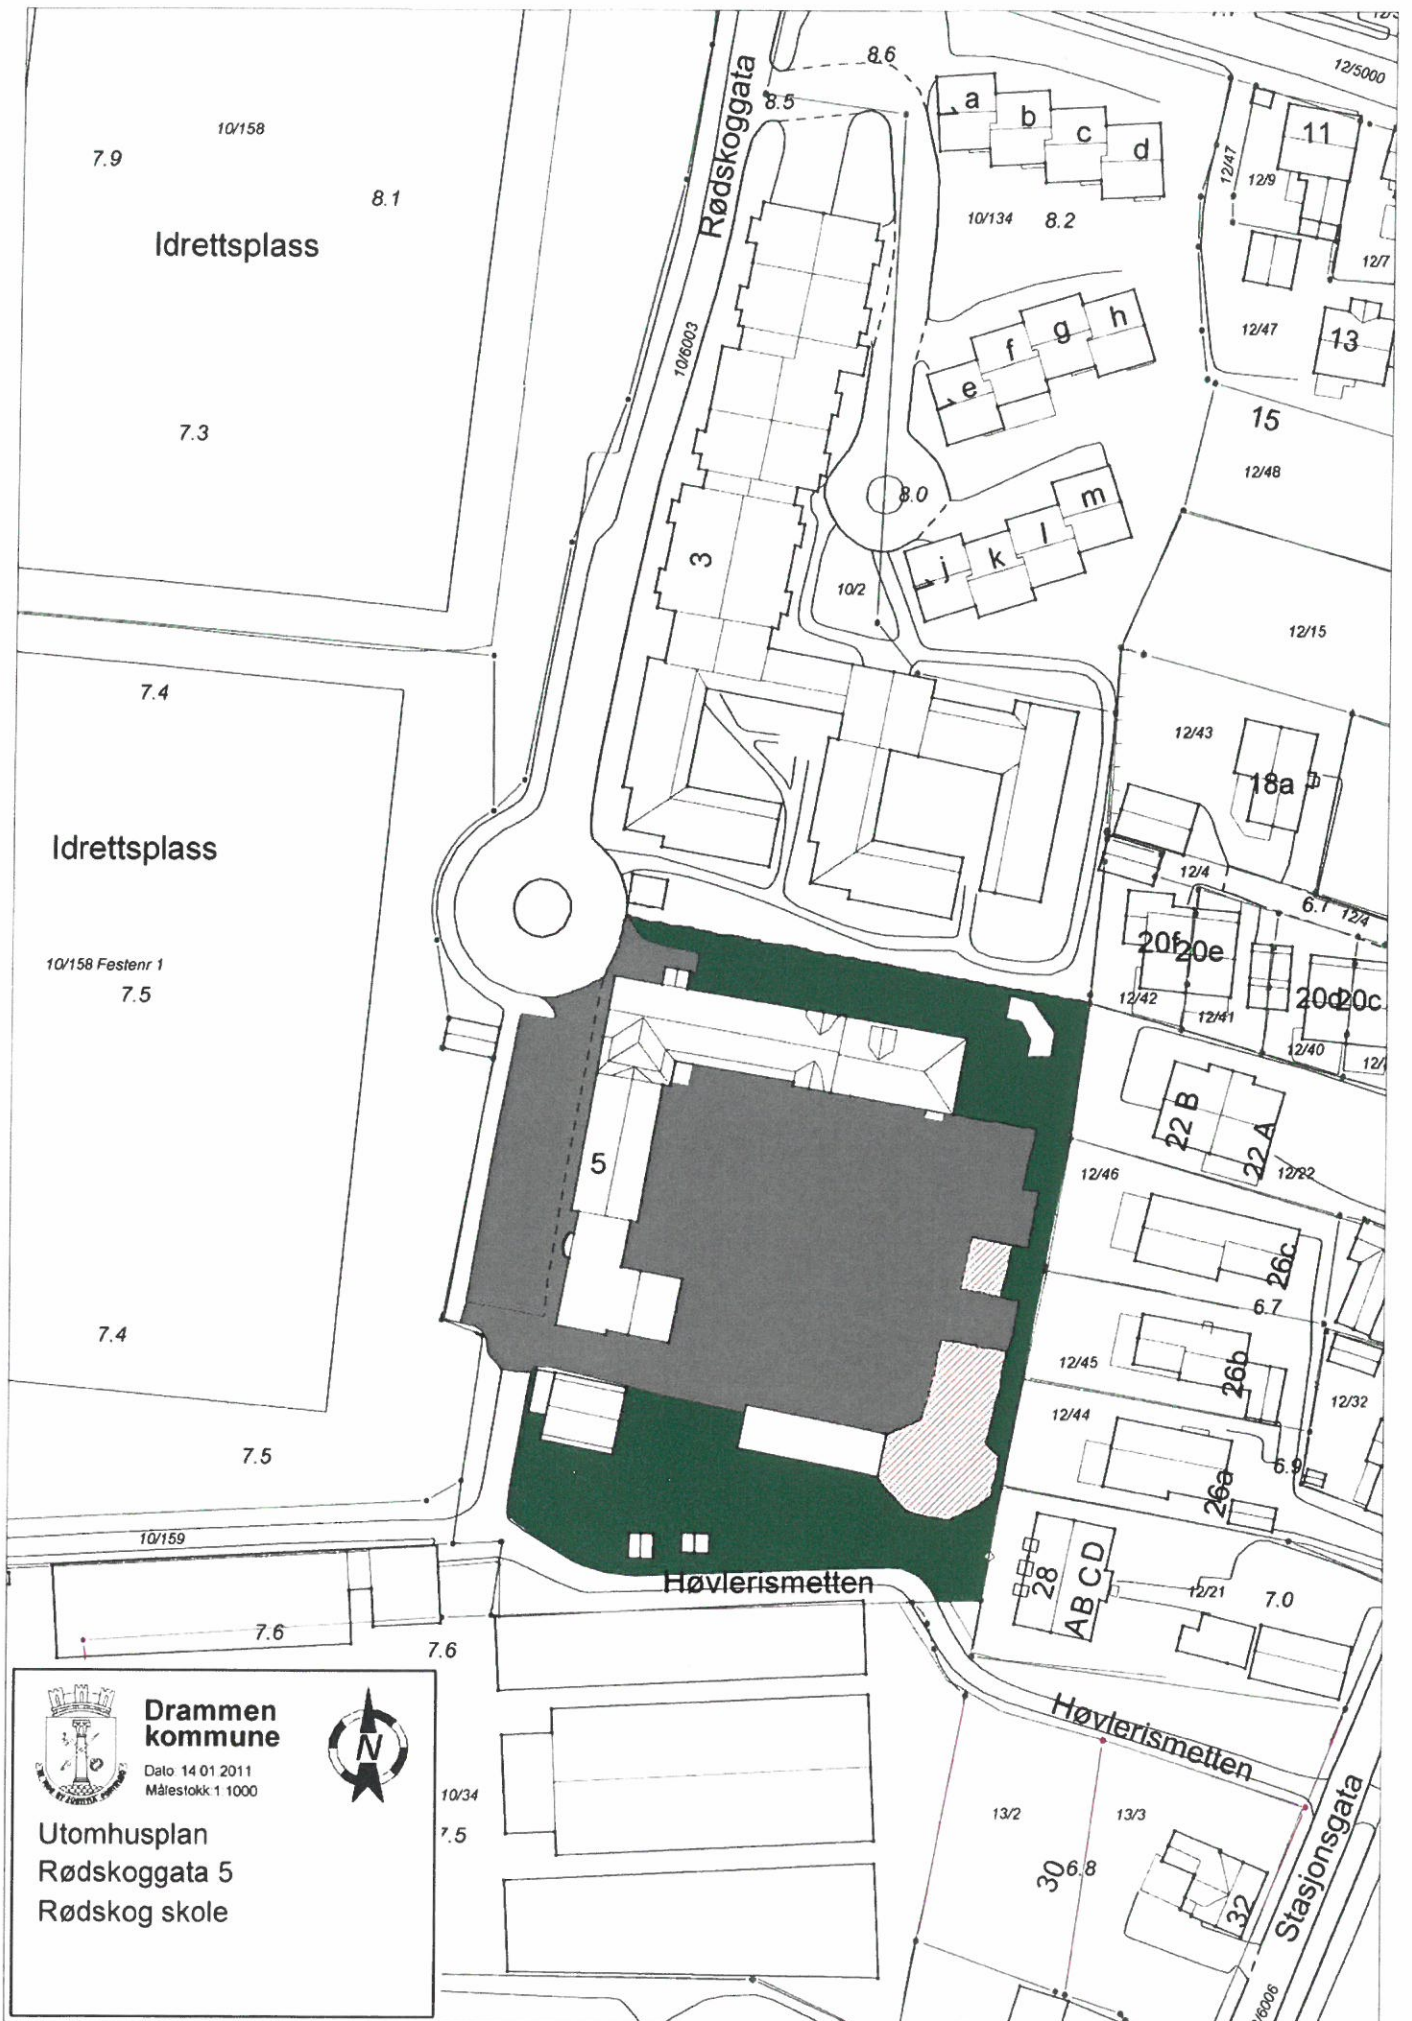

Drammen Eiendom KF

Vedlegg 2.2 til Kravspesifikasjon

Kart

Kommunedel 4

Tegnforklaring

	ASFALT		VANN
	GRUS		BUSKER/HEKK
	PLENJ		BED
	ENG		LEKEPLASS
	SKOG/NATUR		BALL

Drammen kommune

Dato 14.01.2011
Målestokk 1:1000

Utomhusplan
Rødskoggata 3
Gulskogen BSS

Drammen kommune

Dato 14 01 2011
Målestokk 1 1000

Utomhusplan
Fridtjof Nansens gate 19
PU-bolig

**Drammen
kommune**

Dato: 14.01.2011
Målestokk: 1:1000

**Utomhusplan
Vintergata 8
Gulskogen skole**

Drammen kommune

Dato 14.01.2011
Målestokk 1:1000

Utomhusplan
Rødgate 22
Gulskogen barnehage

Drammen kommune

Dato 14.01.2011
Målestokk 1:1000

Utomhusplan
Øvre Eikervei 30
Gulskogen barnehage
(Familiebarnehagen)

**Drammen
kommune**

Dato 20.08.2015
Målestokk 1:1000

Utomhusplan

Drammen Kjøkken KF
Tommerkrana 16

Drammen kommune
 Dato: 22.10.2012
 Målestokk: 1:1000

Utomhusplan
Professor Smiths alle 15
Bolig

 **Drammen kommune**
Dato 14.01.2011
Målestokk 1:1000