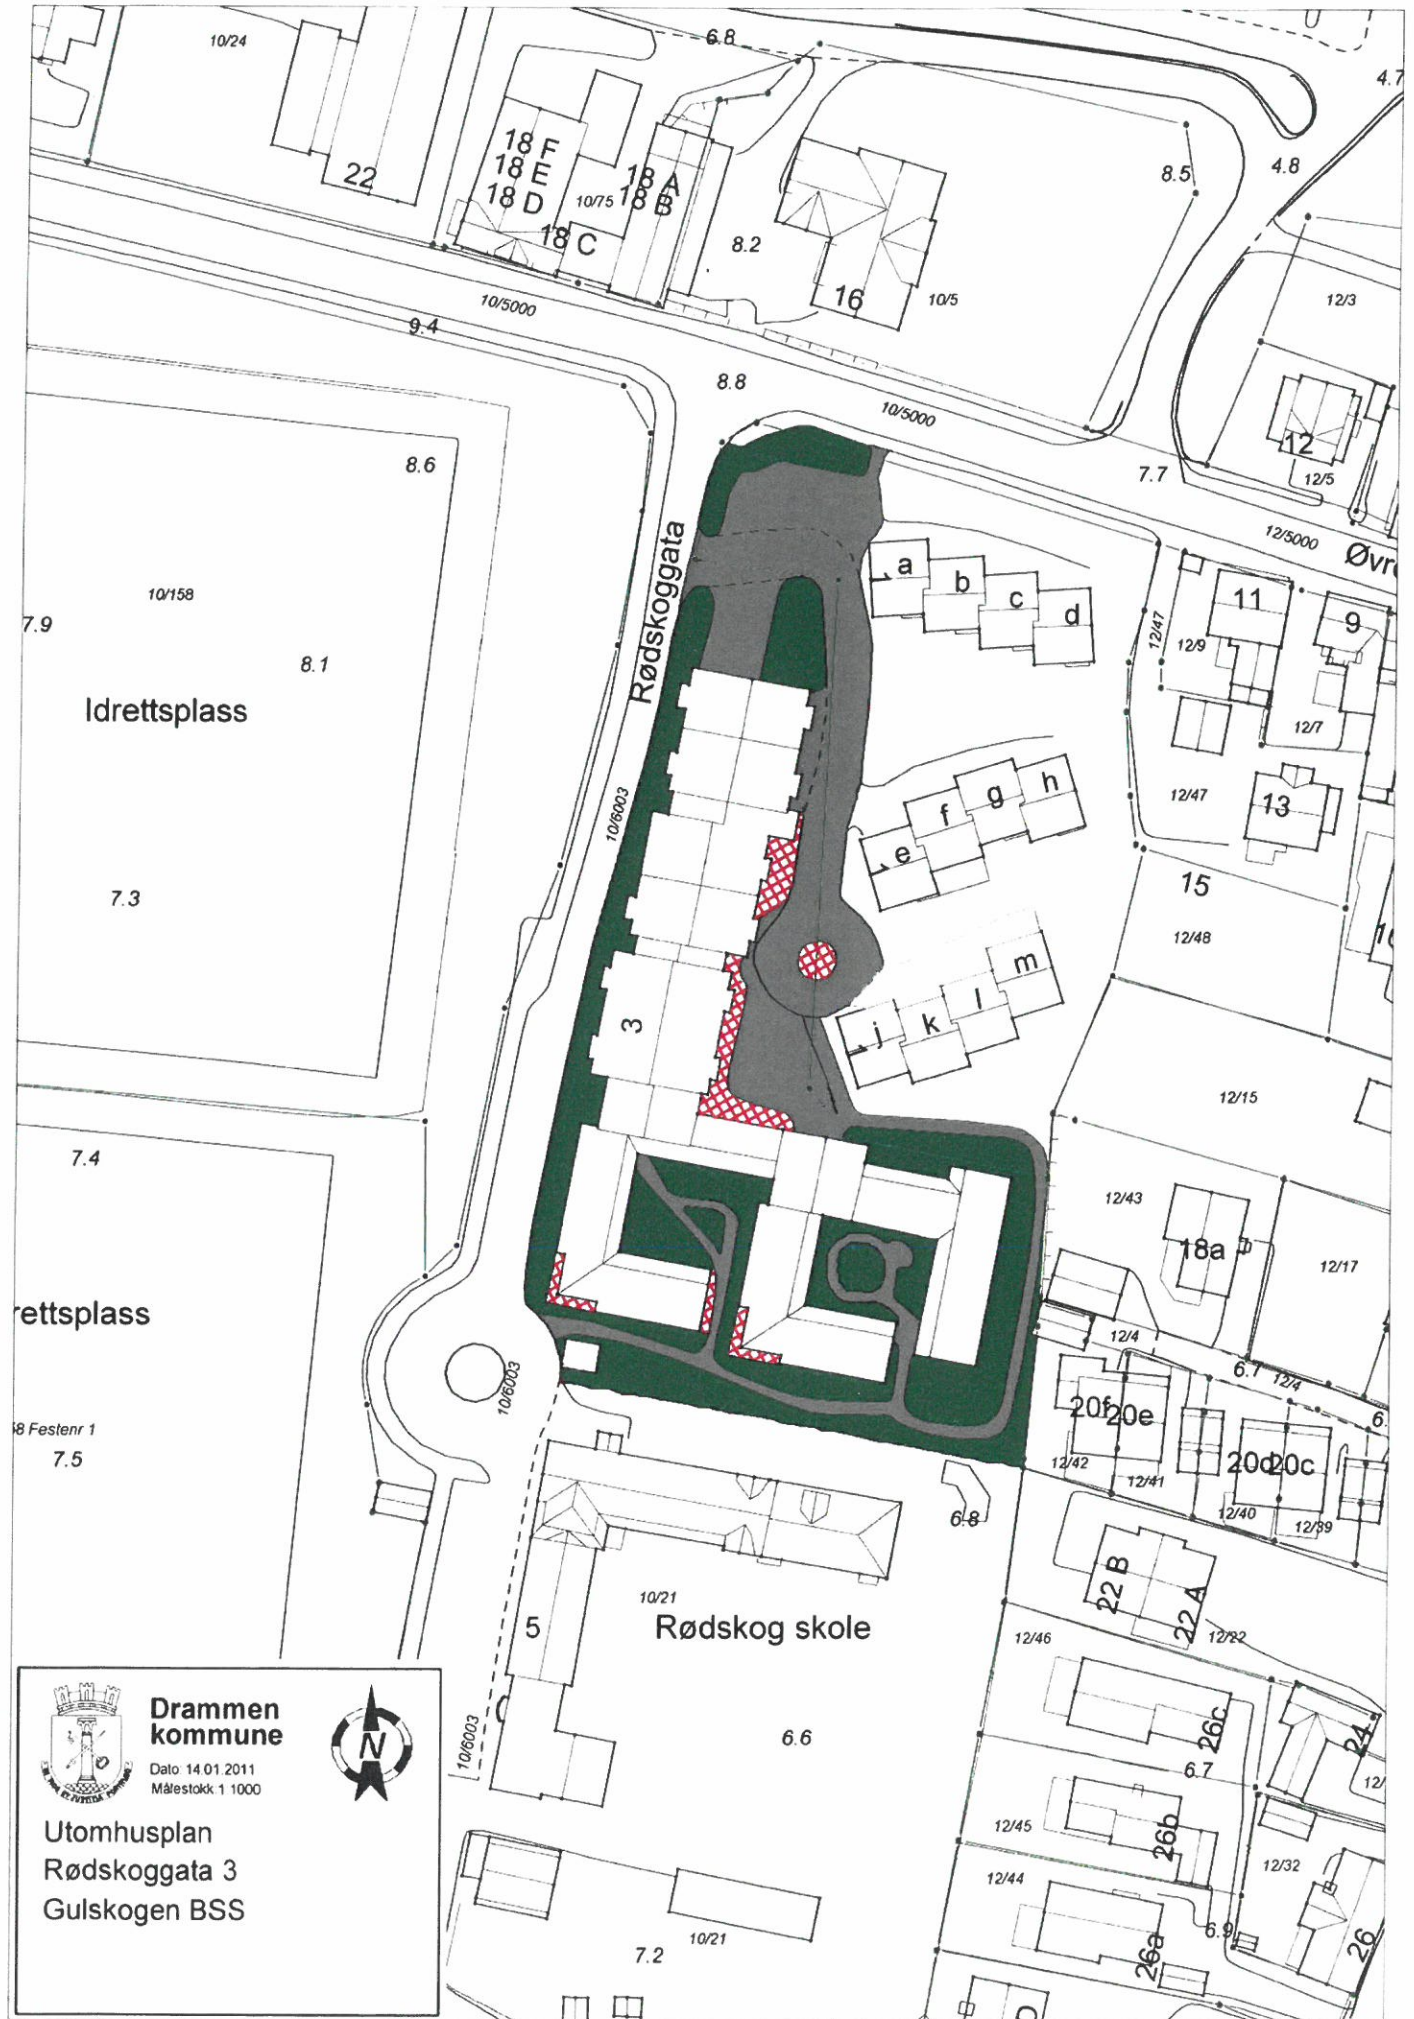

Drammen Eiendom KF

Vedlegg 2.2 til Kravspesifikasjon

Kart

Kommunedel 4

Tegnforklaring

	ASFALT		VANN
	GRUS		BUSKER/HEKK
	PLENJ		BED
	ENG		LEKEPLASS
	SKOG/NATUR		BALL

Drammen kommune

Dato 14.01.2011
Målestokk 1:1000

Utomhusplan
Rødskoggata 3
Gulskogen BSS

Drammen kommune

Dato 14 01 2011
Målestokk 1 1000

Utomhusplan
Fridtjof Nansens gate 19
PU-bolig

**Drammen
kommune**

Dato: 14.01.2011
Målestokk: 1:1000

**Utomhusplan
Vintergata 8
Gulskogen skole**

Drammen kommune

Dato 14.01.2011
Målestokk 1:1000

Utomhusplan
Rødgate 22
Gulskogen barnehage

Drammen kommune

Dato 14.01.2011
Målestokk 1:1000

Utomhusplan
Øvre Eikervei 30
Gulskogen barnehage
(Familiebarnehagen)

**Drammen
kommune**

Dato 20.08.2015
Målestokk 1:1000

Utomhusplan

Drammen Kjøkken KF
Tommerkrana 16

Drammen kommune
 Dato: 22.10.2012
 Målestokk: 1:1000

Utomhusplan
Professor Smiths alle 15
Bolig

 **Drammen kommune**
Dato 14.01.2011
Målestokk 1:1000