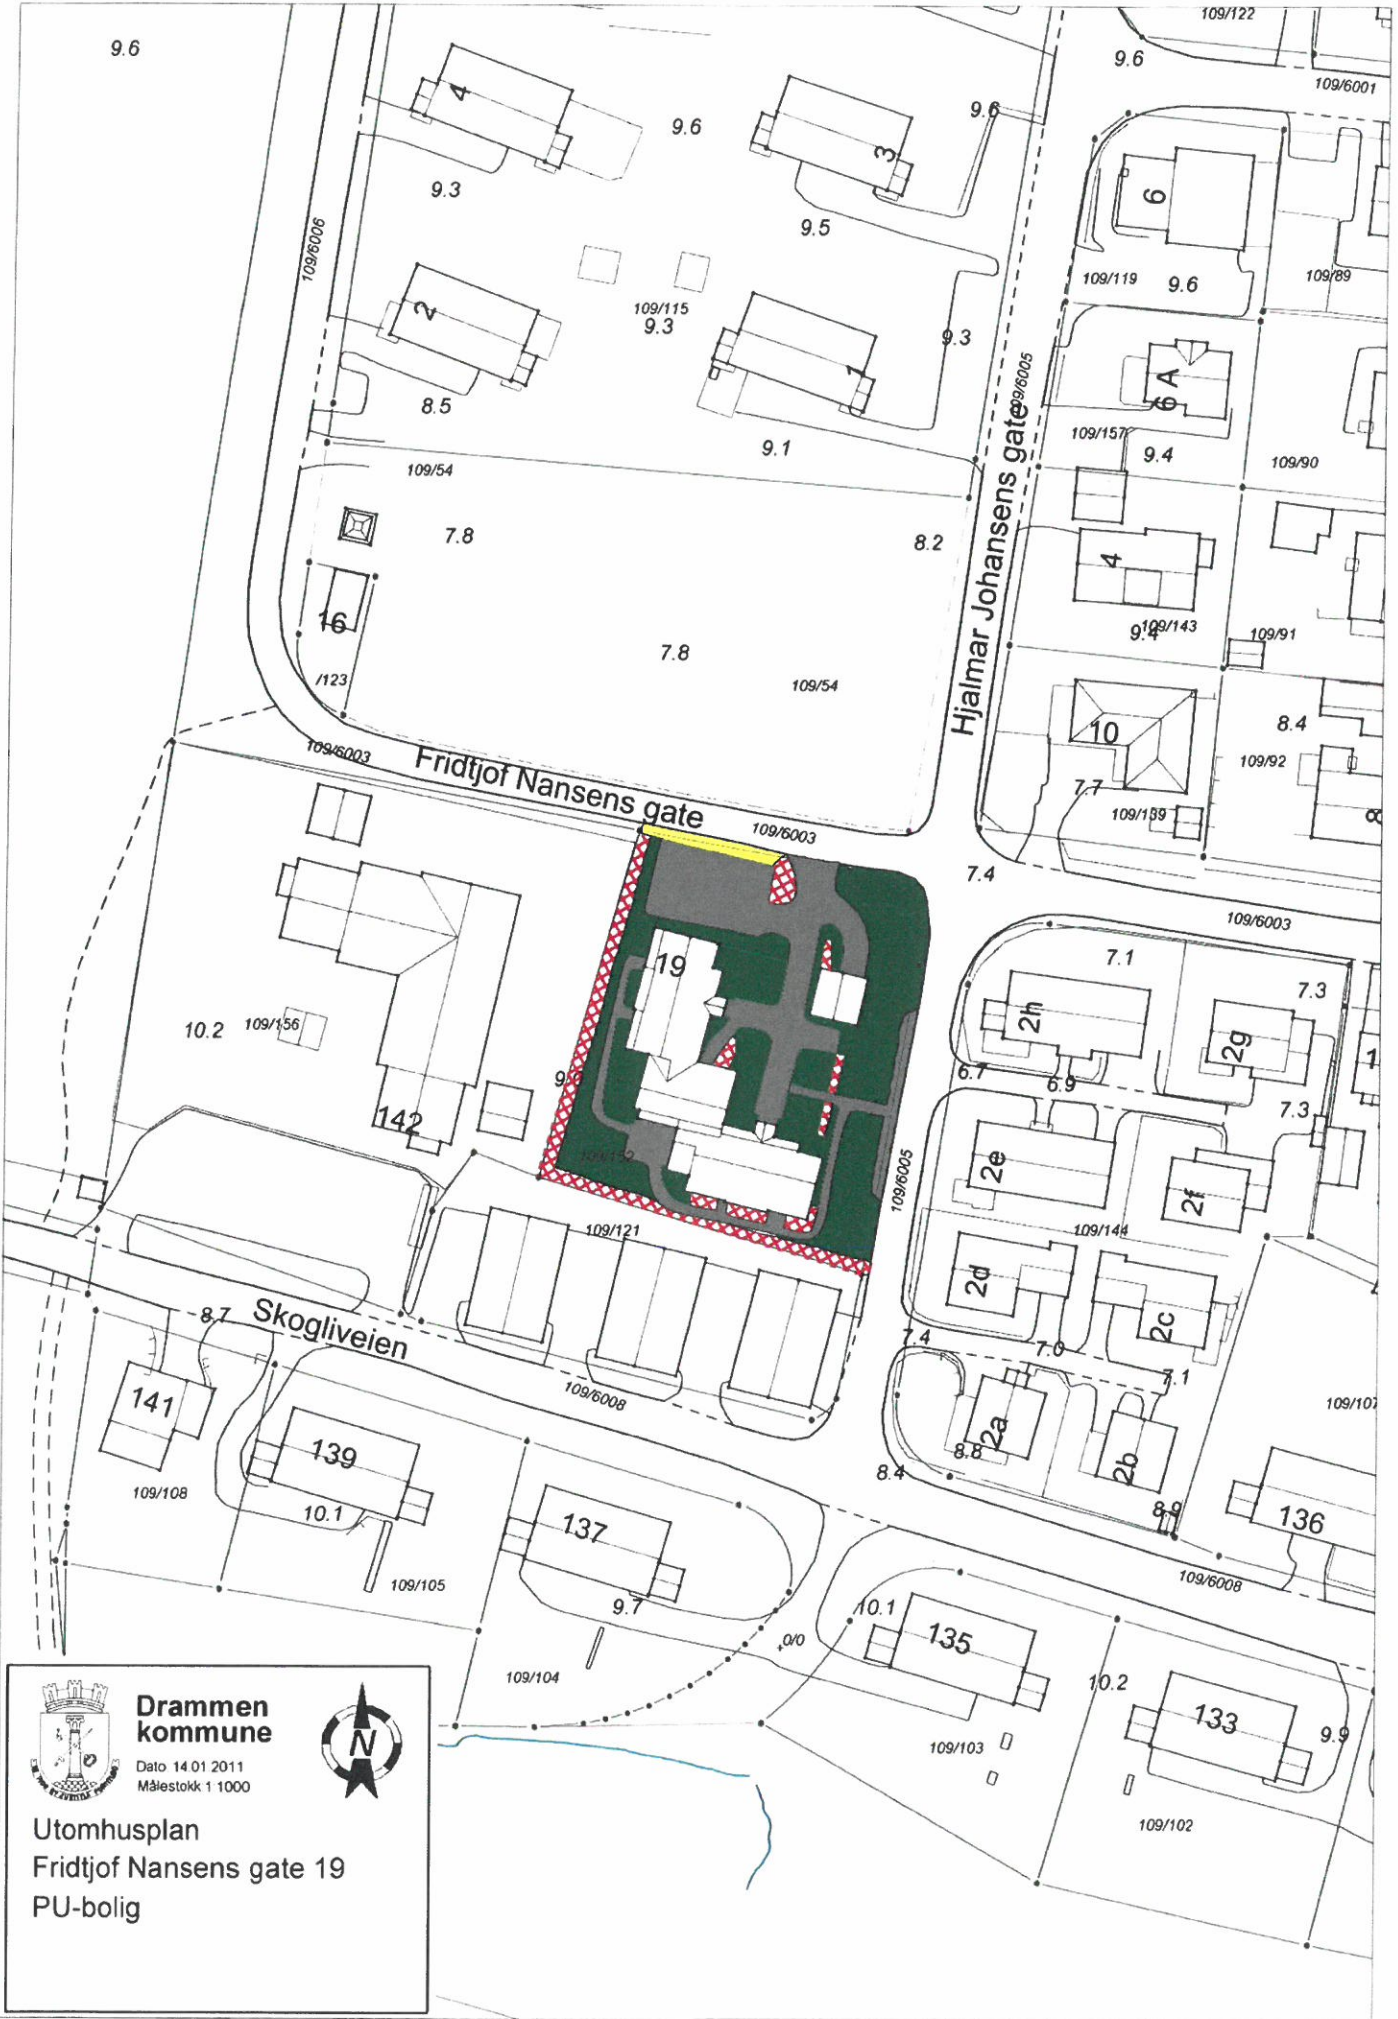

Drammen Eiendom KF

Vedlegg 2.2 til Kravspesifikasjon

Kart

Kommunedel 4

Tegnforklaring

	ASFALT		VANN
	GRUS		BUSKER/HEKK
	PLENJ		BED
	ENG		LEKEPLASS
	SKOG/NATUR		BALL

Drammen kommune

Dato 14.01.2011
Målestokk 1:1000

Utomhusplan
Rødskoggata 3
Gulskogen BSS

Drammen kommune

Dato 14 01 2011
Målestokk 1 1000

Utomhusplan
Fridtjof Nansens gate 19
PU-bolig

**Drammen
kommune**

Dato: 14.01.2011
Målestokk: 1:1000

**Utomhusplan
Vintergata 8
Gulskogen skole**

Drammen kommune

Dato 14.01.2011
Målestokk 1:1000

Utomhusplan
Rødgate 22
Gulskogen barnehage

Drammen kommune

Dato 14.01.2011
Målestokk 1:1000

Utomhusplan
Øvre Eikervei 30
Gulskogen barnehage
(Familiebarnehagen)

**Drammen
kommune**

Dato 20.08.2015
Målestokk 1:1000

Utomhusplan

Drammen Kjøkken KF
Tommerkrana 16

Drammen kommune
 Dato: 22.10.2012
 Målestokk: 1:1000

Utomhusplan
Professor Smiths alle 15
Bolig

 **Drammen kommune**
Dato 14.01.2011
Målestokk 1:1000