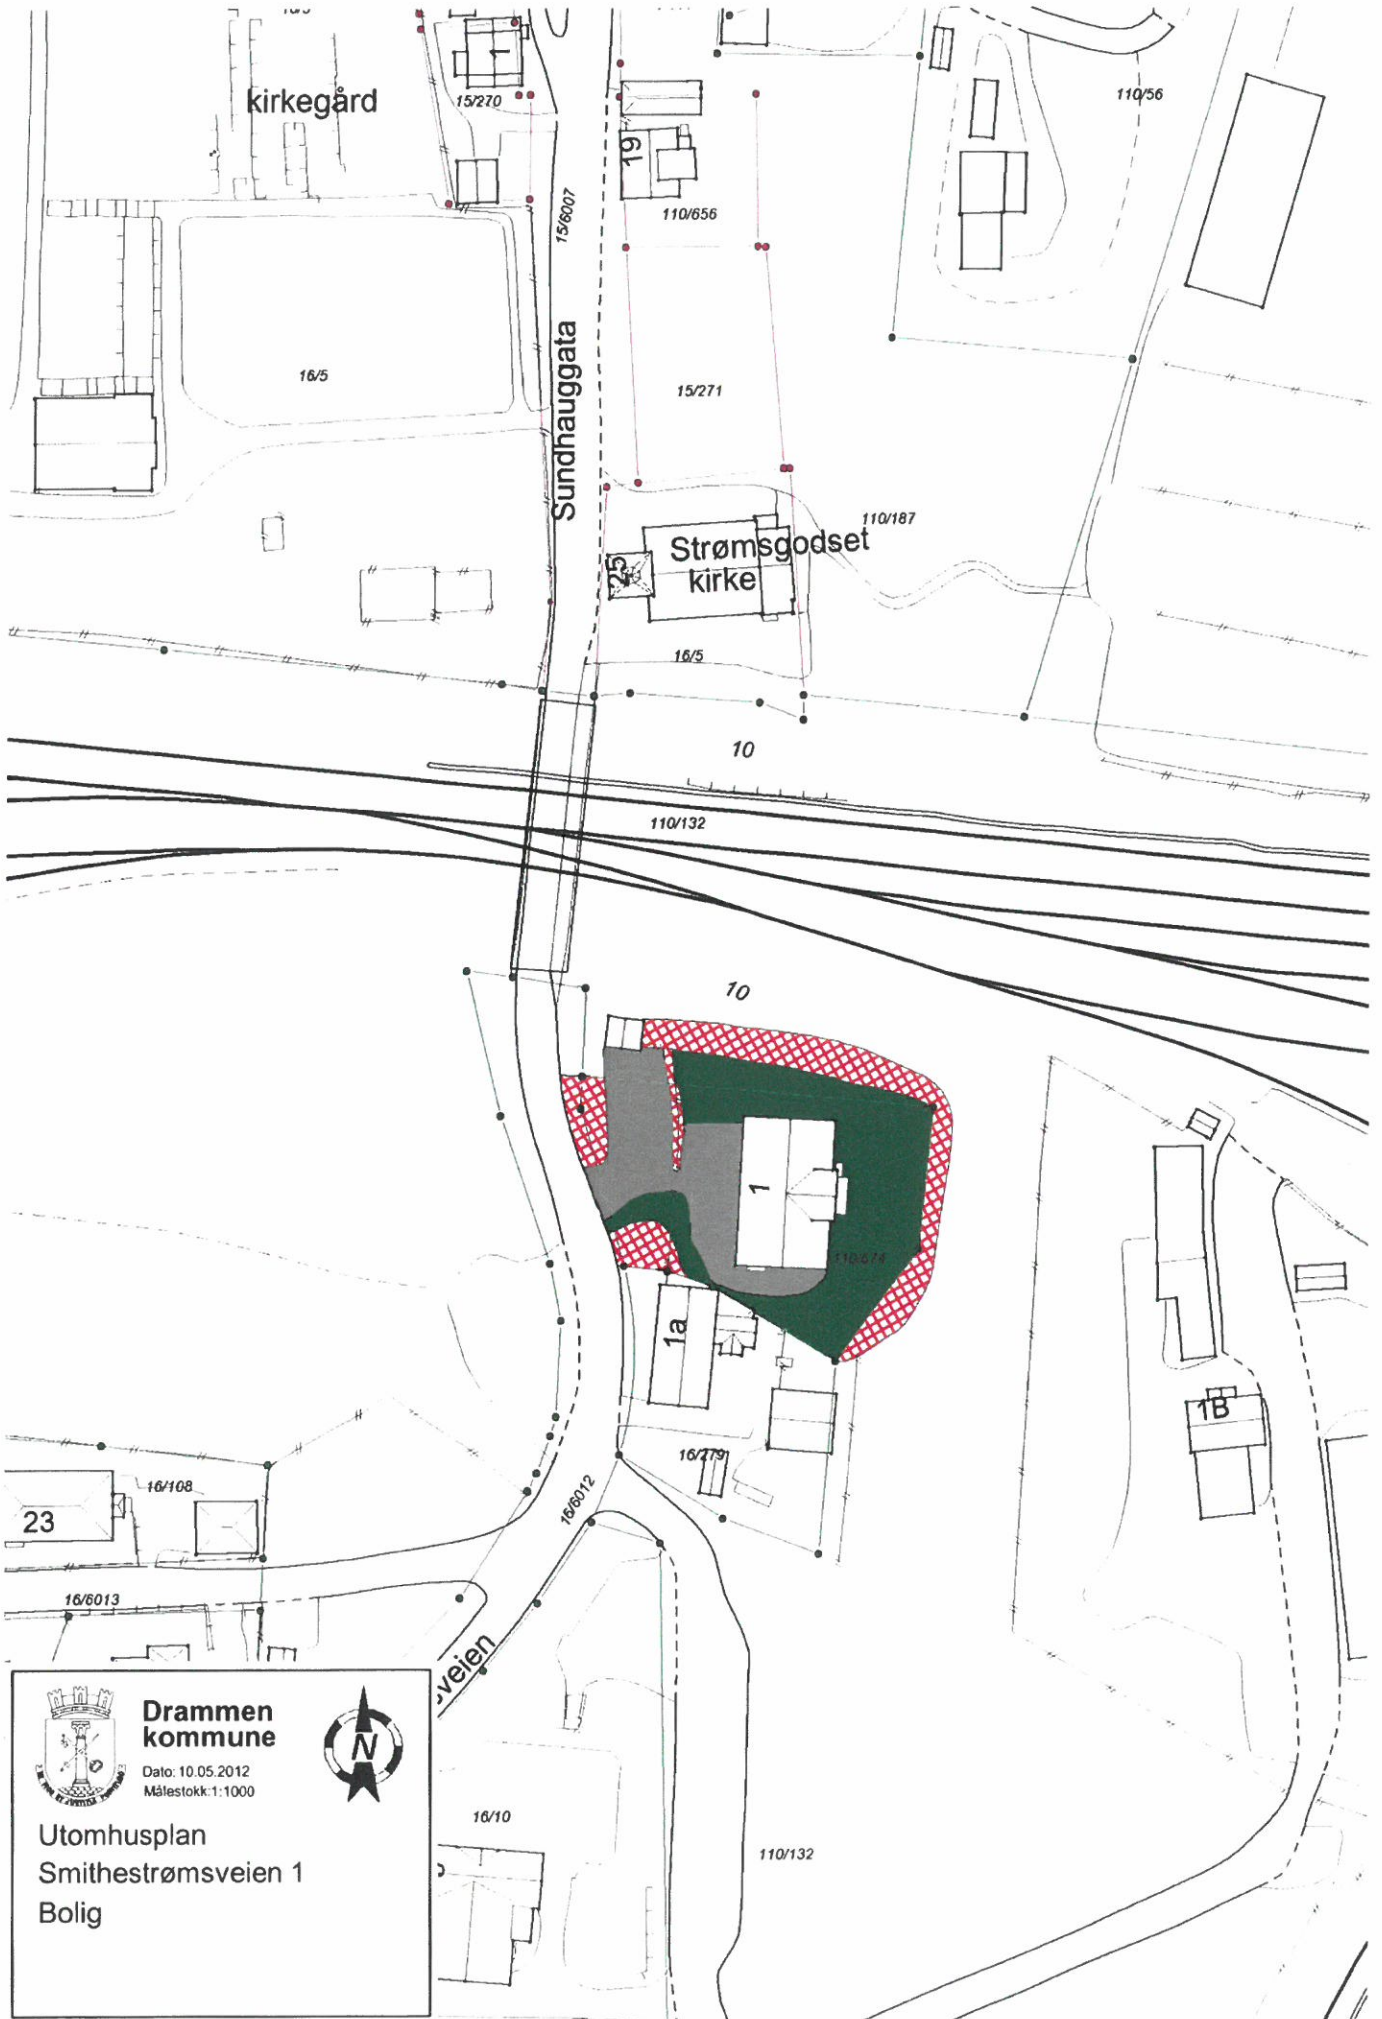

Drammen kommune
Dato: 10.05.2012
Målestokk: 1:1000

Utomhusplan
Smithestrømsveien 1
Bolig