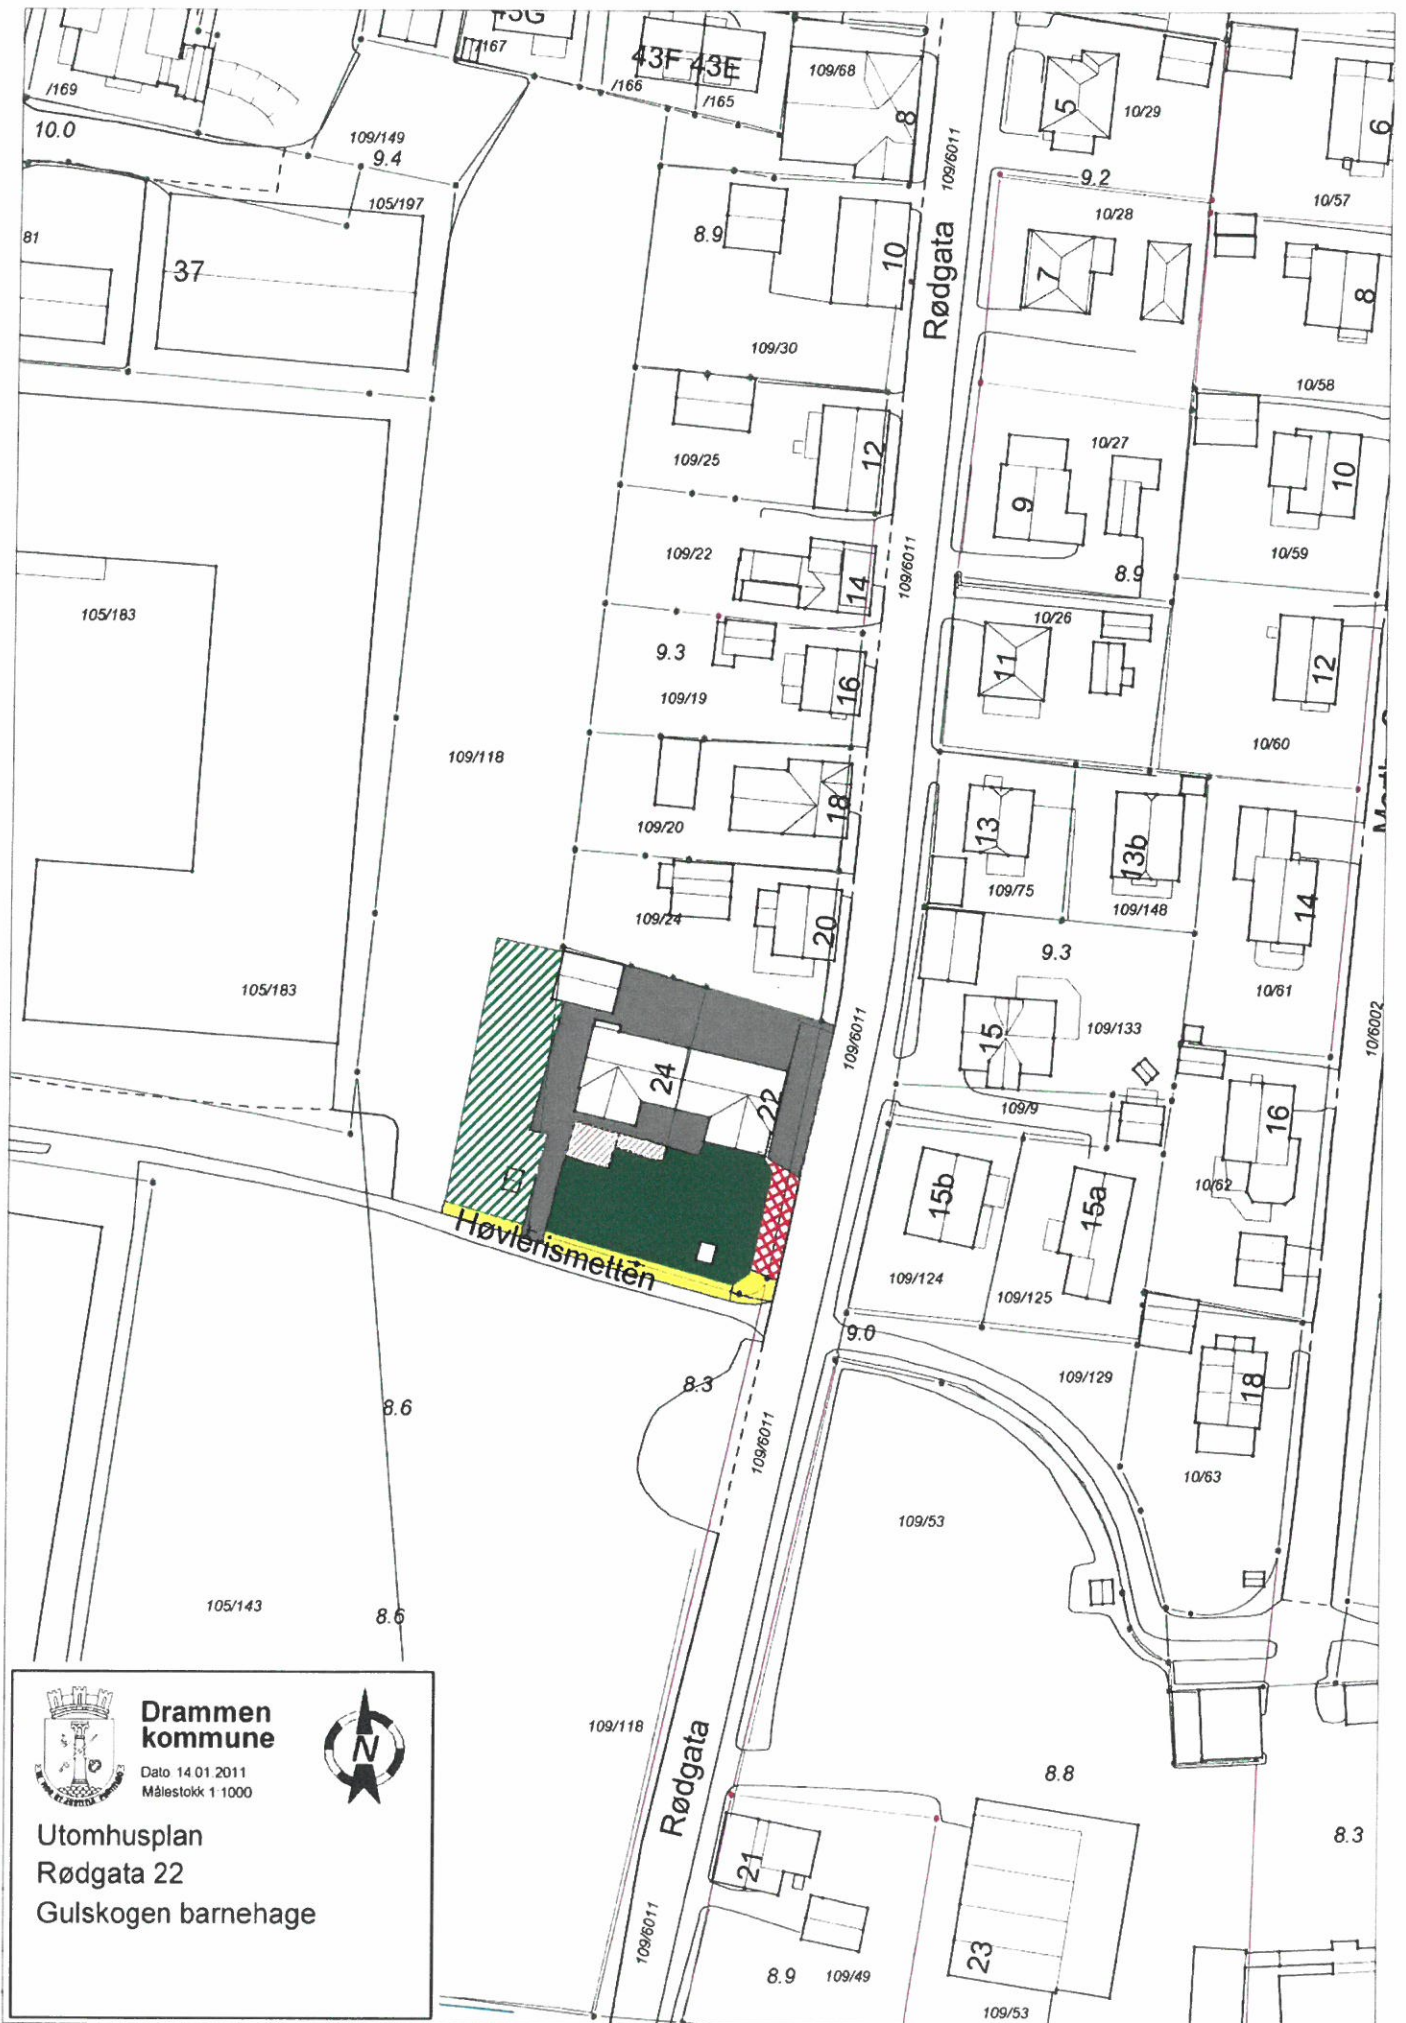

Drammen Eiendom KF

Vedlegg 2.2 til Kravspesifikasjon

Kart

Kommunedel 4

Tegnforklaring

	ASFALT		VANN
	GRUS		BUSKER/HEKK
	PLENJ		BED
	ENG		LEKEPLASS
	SKOG/NATUR		BALL

Drammen kommune

Dato 14.01.2011
Målestokk 1:1000

Utomhusplan
Rødskoggata 3
Gulskogen BSS

Drammen kommune

Dato 14 01 2011
Målestokk 1 1000

Utomhusplan
Fridtjof Nansens gate 19
PU-bolig

**Drammen
kommune**

Dato: 14.01.2011
Målestokk: 1:1000

**Utomhusplan
Vintergata 8
Gulskogen skole**

Drammen kommune

Dato 14.01.2011
Målestokk 1:1000

Utomhusplan
Rødgate 22
Gulskogen barnehage

Drammen kommune

Dato 14.01.2011
Målestokk 1:1000

Utomhusplan
Øvre Eikervei 30
Gulskogen barnehage
(Familiebarnehagen)

**Drammen
kommune**

Dato 20.08.2015
Målestokk 1:1000

Utomhusplan

Drammen Kjøkken KF
Tommerkrana 16

Drammen kommune
 Dato: 22.10.2012
 Målestokk: 1:1000

Utomhusplan
Professor Smiths alle 15
Bolig

 **Drammen kommune**
Dato 14.01.2011
Målestokk 1:1000