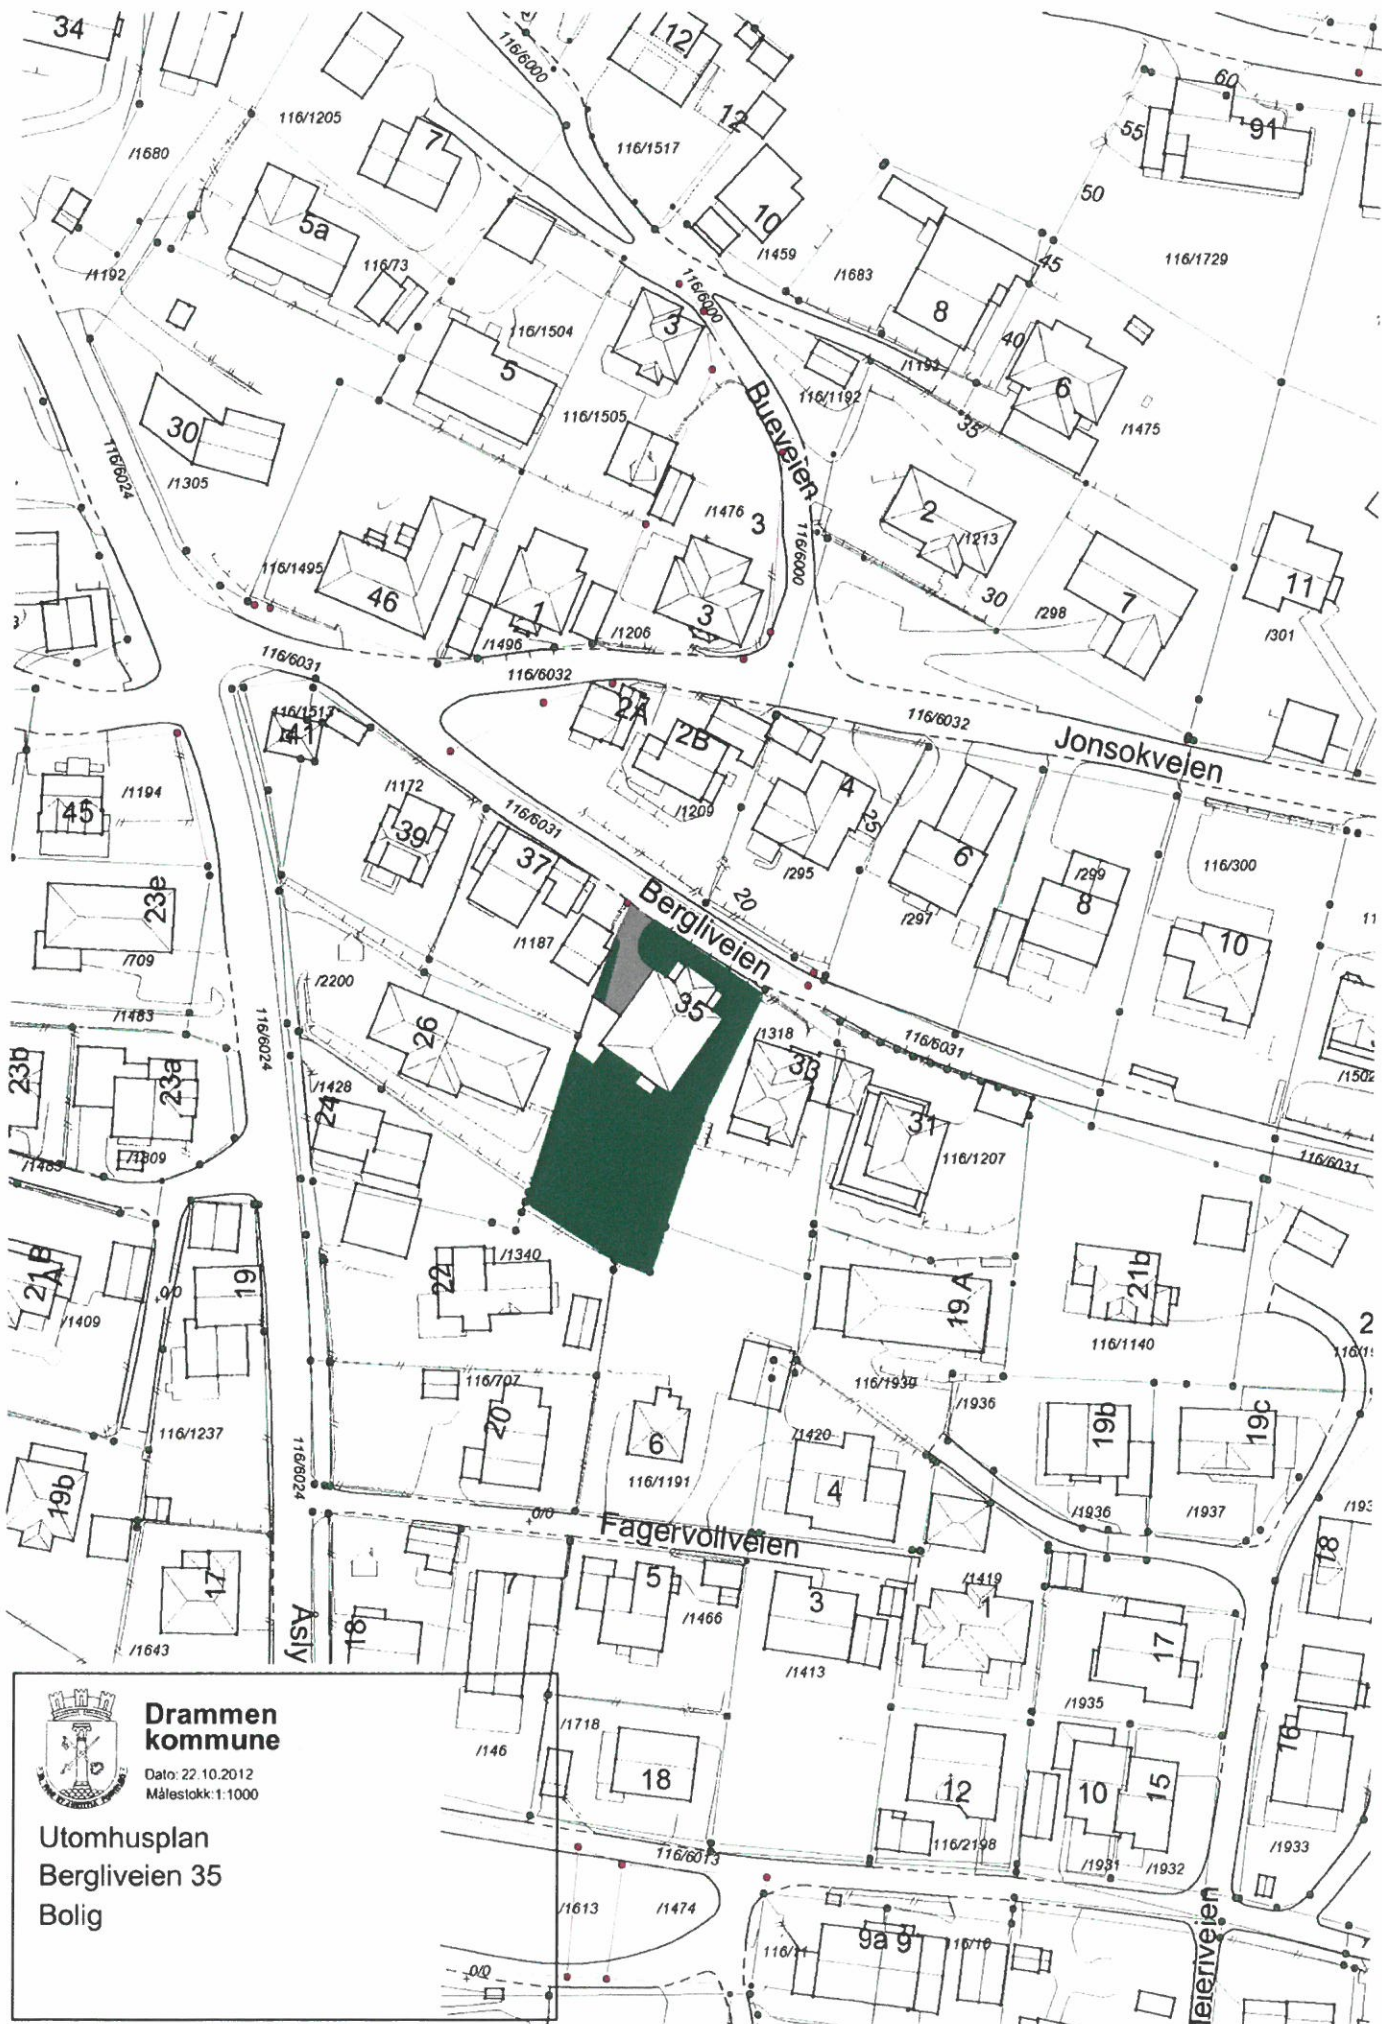

Drammen kommune

Dato: 10.05.2014
Målestokk: 1:1000

Utomhusplan
Åslyveien 46

Drammen kommune
 Dato: 17.01.2011
 Målestokk: 1:1000

Utomhusplan
Store Landfall Øvre 17 B
Bolig

Drammen kommune

Dato: 22.10.2012
Målestakk: 1:1000