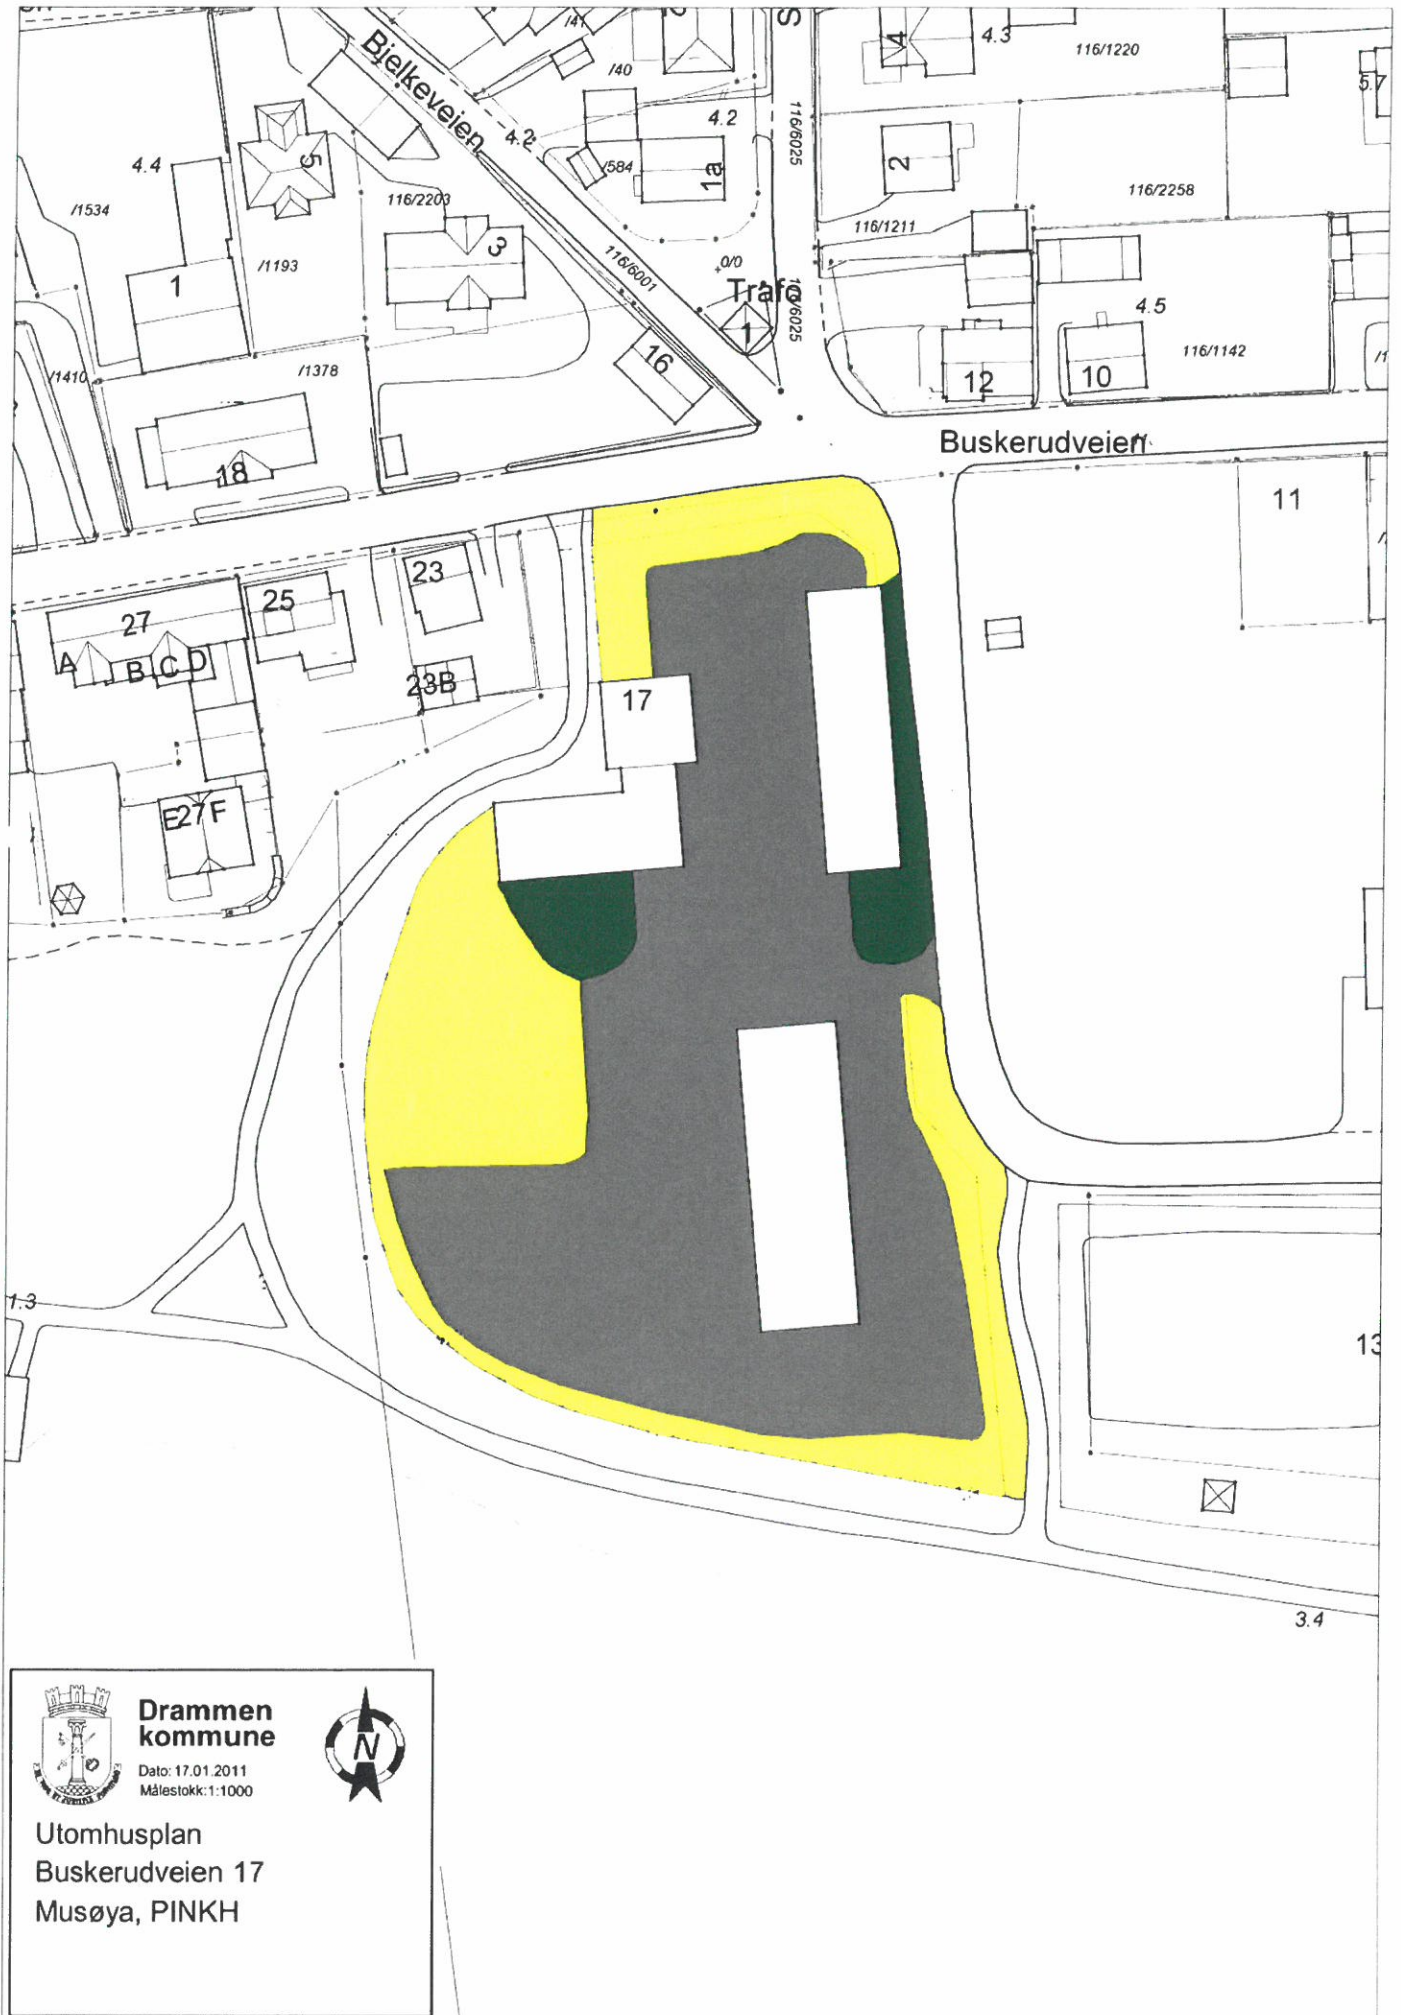

**Drammen
kommune**

Dato: 17.01.2011
Målestokk: 1:1000

Utomhusplan
Buskerudveien 17
Musøya, PINKH