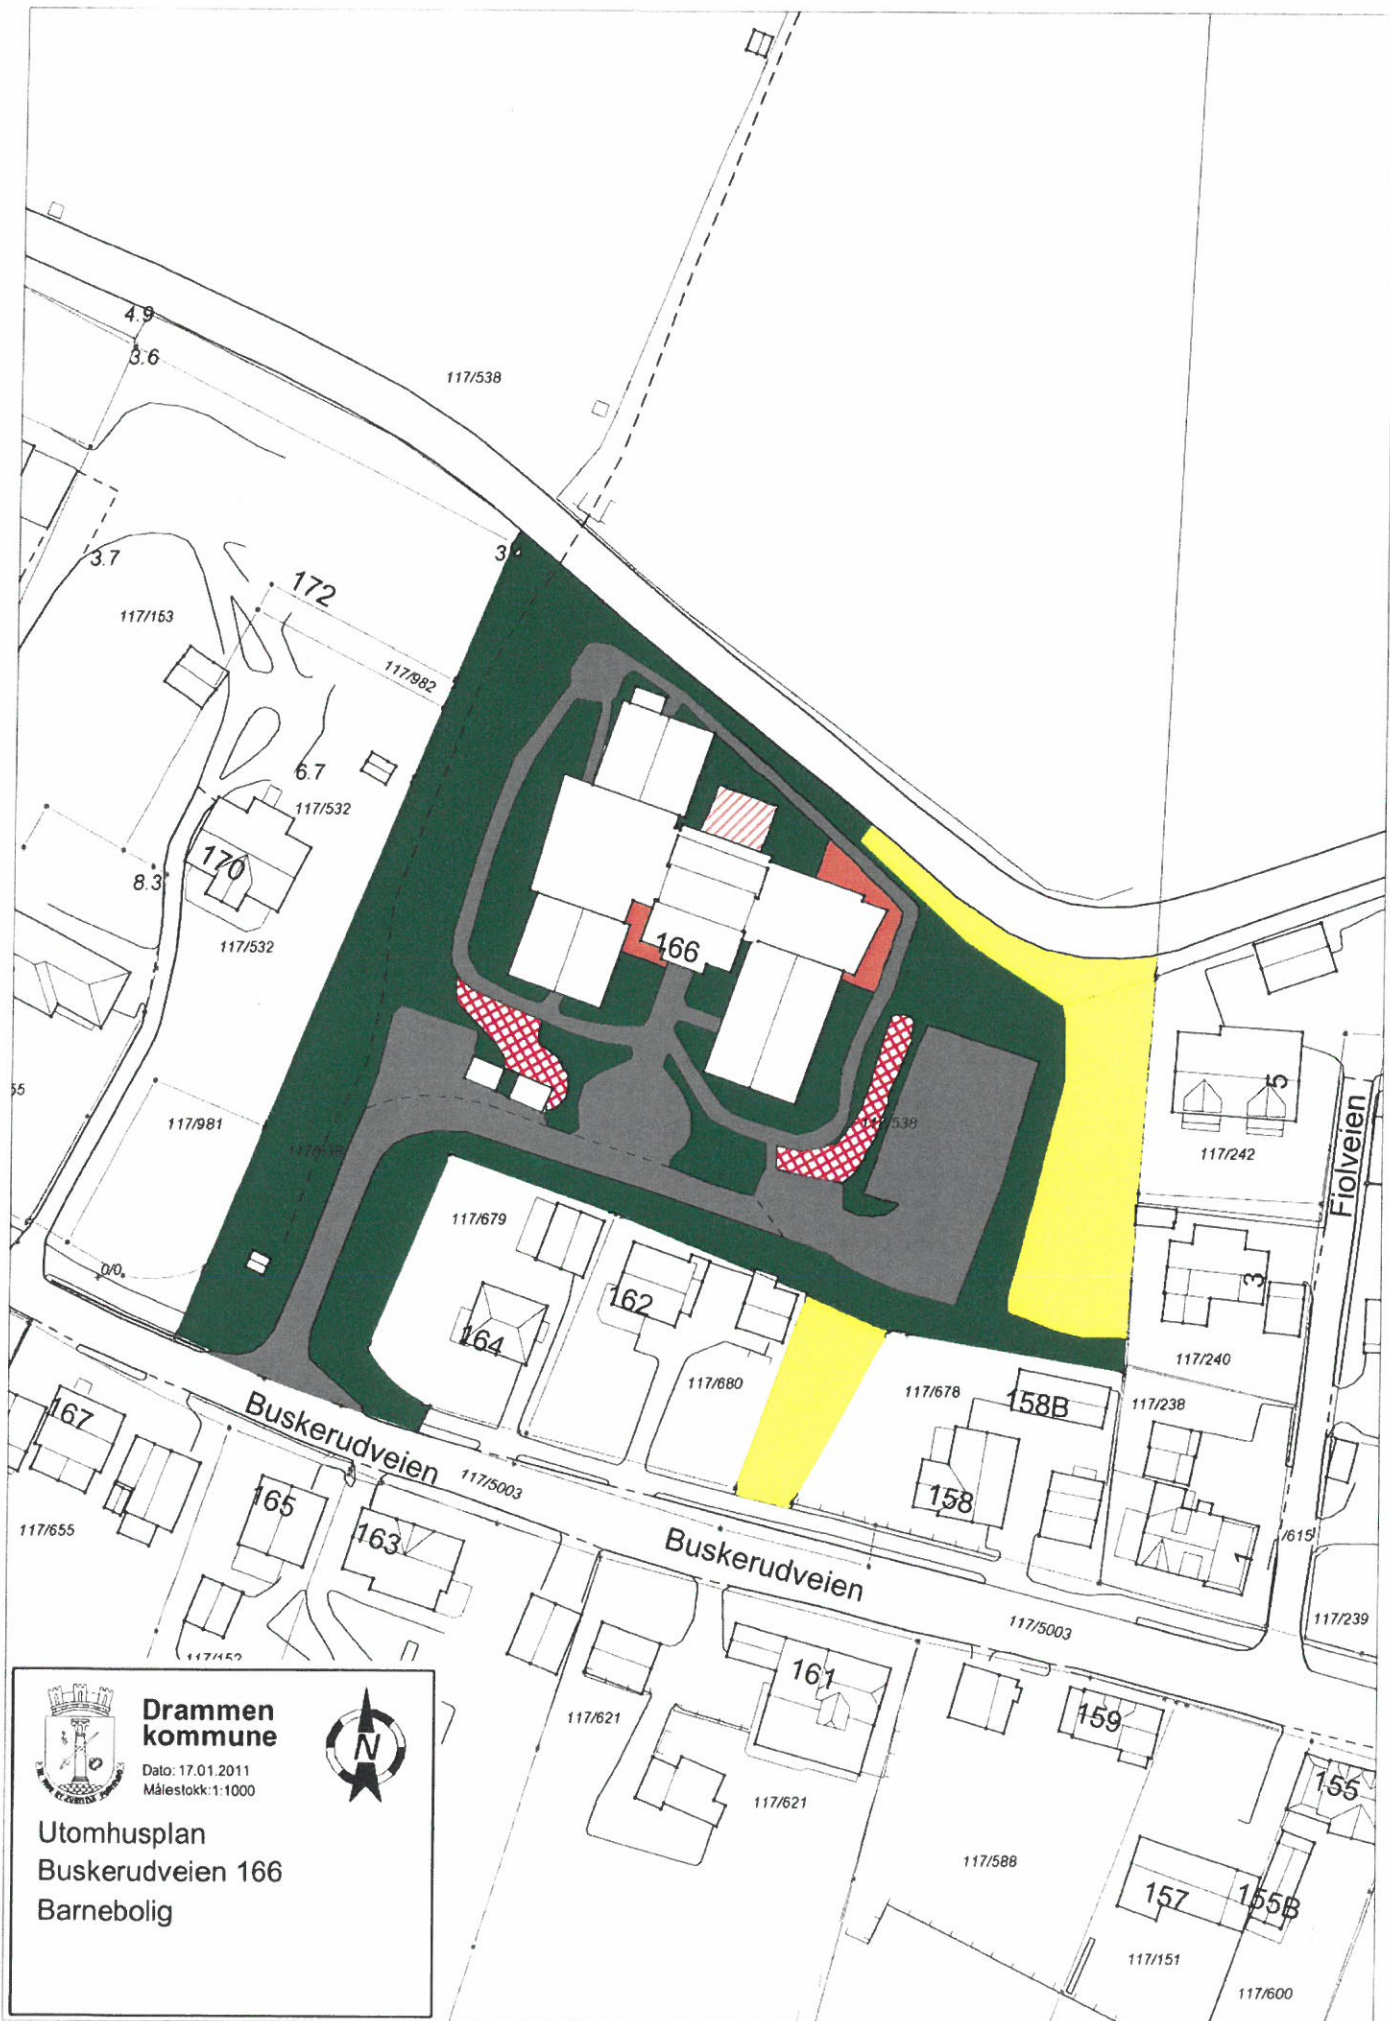

Drammen Eiendom KF

Vedlegg 2.1 til Kravspesifikasjon

Kart

Kommunedel 3

Tegnforklaring

	ASFALT		VANN
	GRUS		BUSKER/HEKK
	PLENJ		BED
	ENG		LEKEPLASS
	SKOG/NATUR		BALL

Drammen kommune
DRAMMEN 08.10.2019
MILJØPLAN

Utomhusplan
 Roligheten 3
 Aronsløkka skole
1:2000

**Drammen
kommune**

Dato: 23.11.2017
M.Messokk

Utomhusplan

Vårveien 3 og 5
Åssiden barnehage og skole

1:2000

 **Drammen kommune**
Dato: 07.04.2011
Målestokk: 1:1000

Utomhusplan
Dalegårdsveien 24
Dalegårdsveien barnehage

**Drammen kommune**
Dato: 17.01.2011
Målestokk: 1:1000

Utomhusplan
Dalegårdsveien 74
Aronsløkka barnehage

Drammen kommune

Dato: 17.01.2011
Målestokk: 1:1000