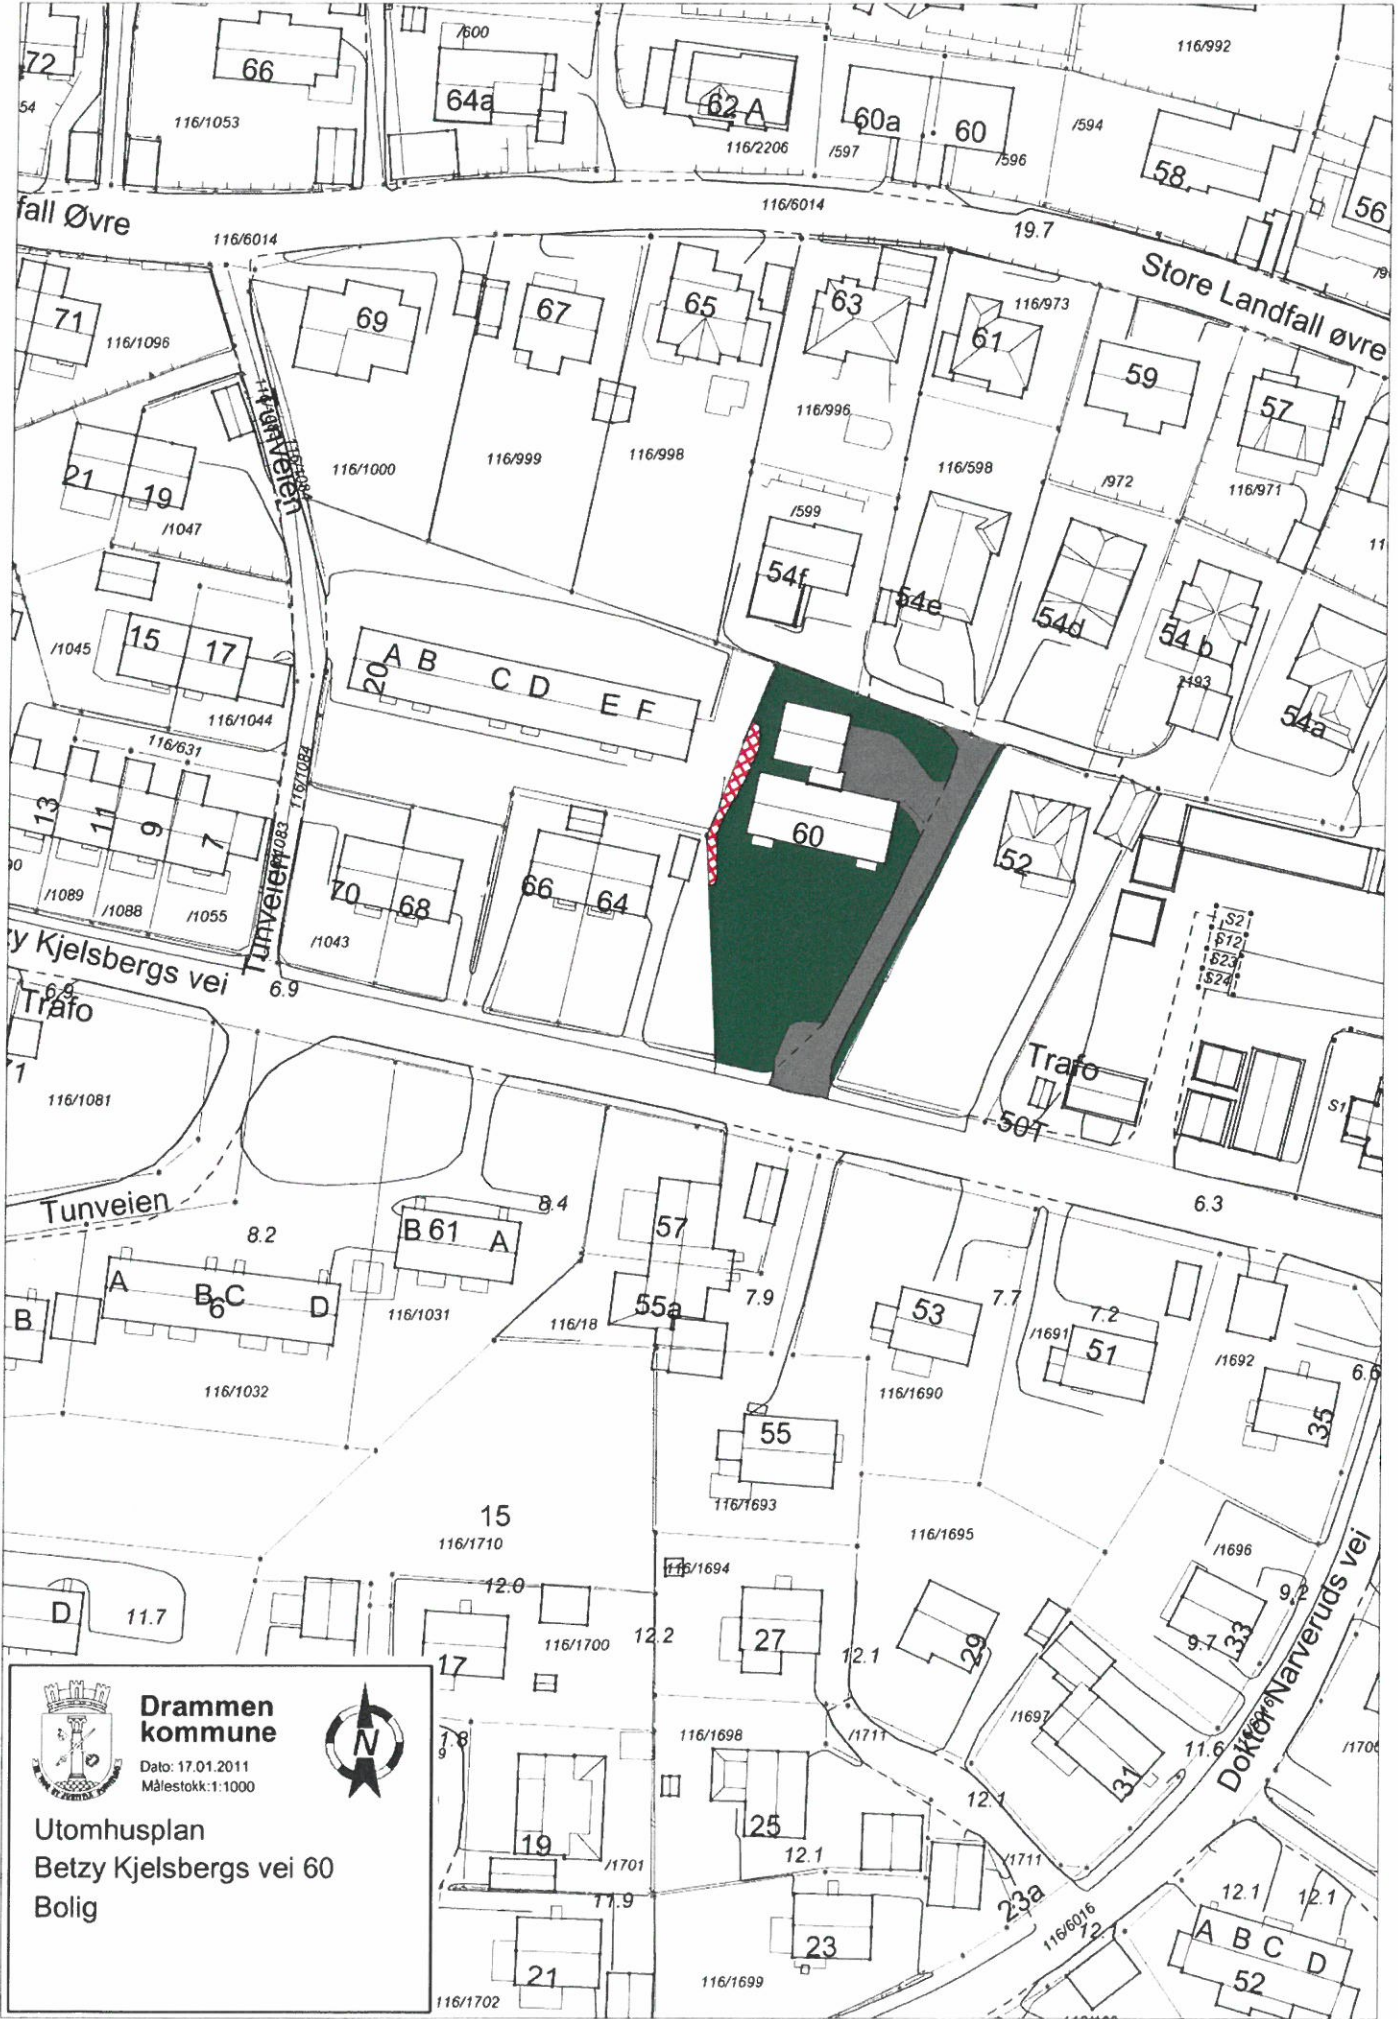

Drammen kommune
Dato: 17.01.2011
Målestokk: 1:1000

Utomhusplan
Betzy Kjelsbergs vei 60
Bolig