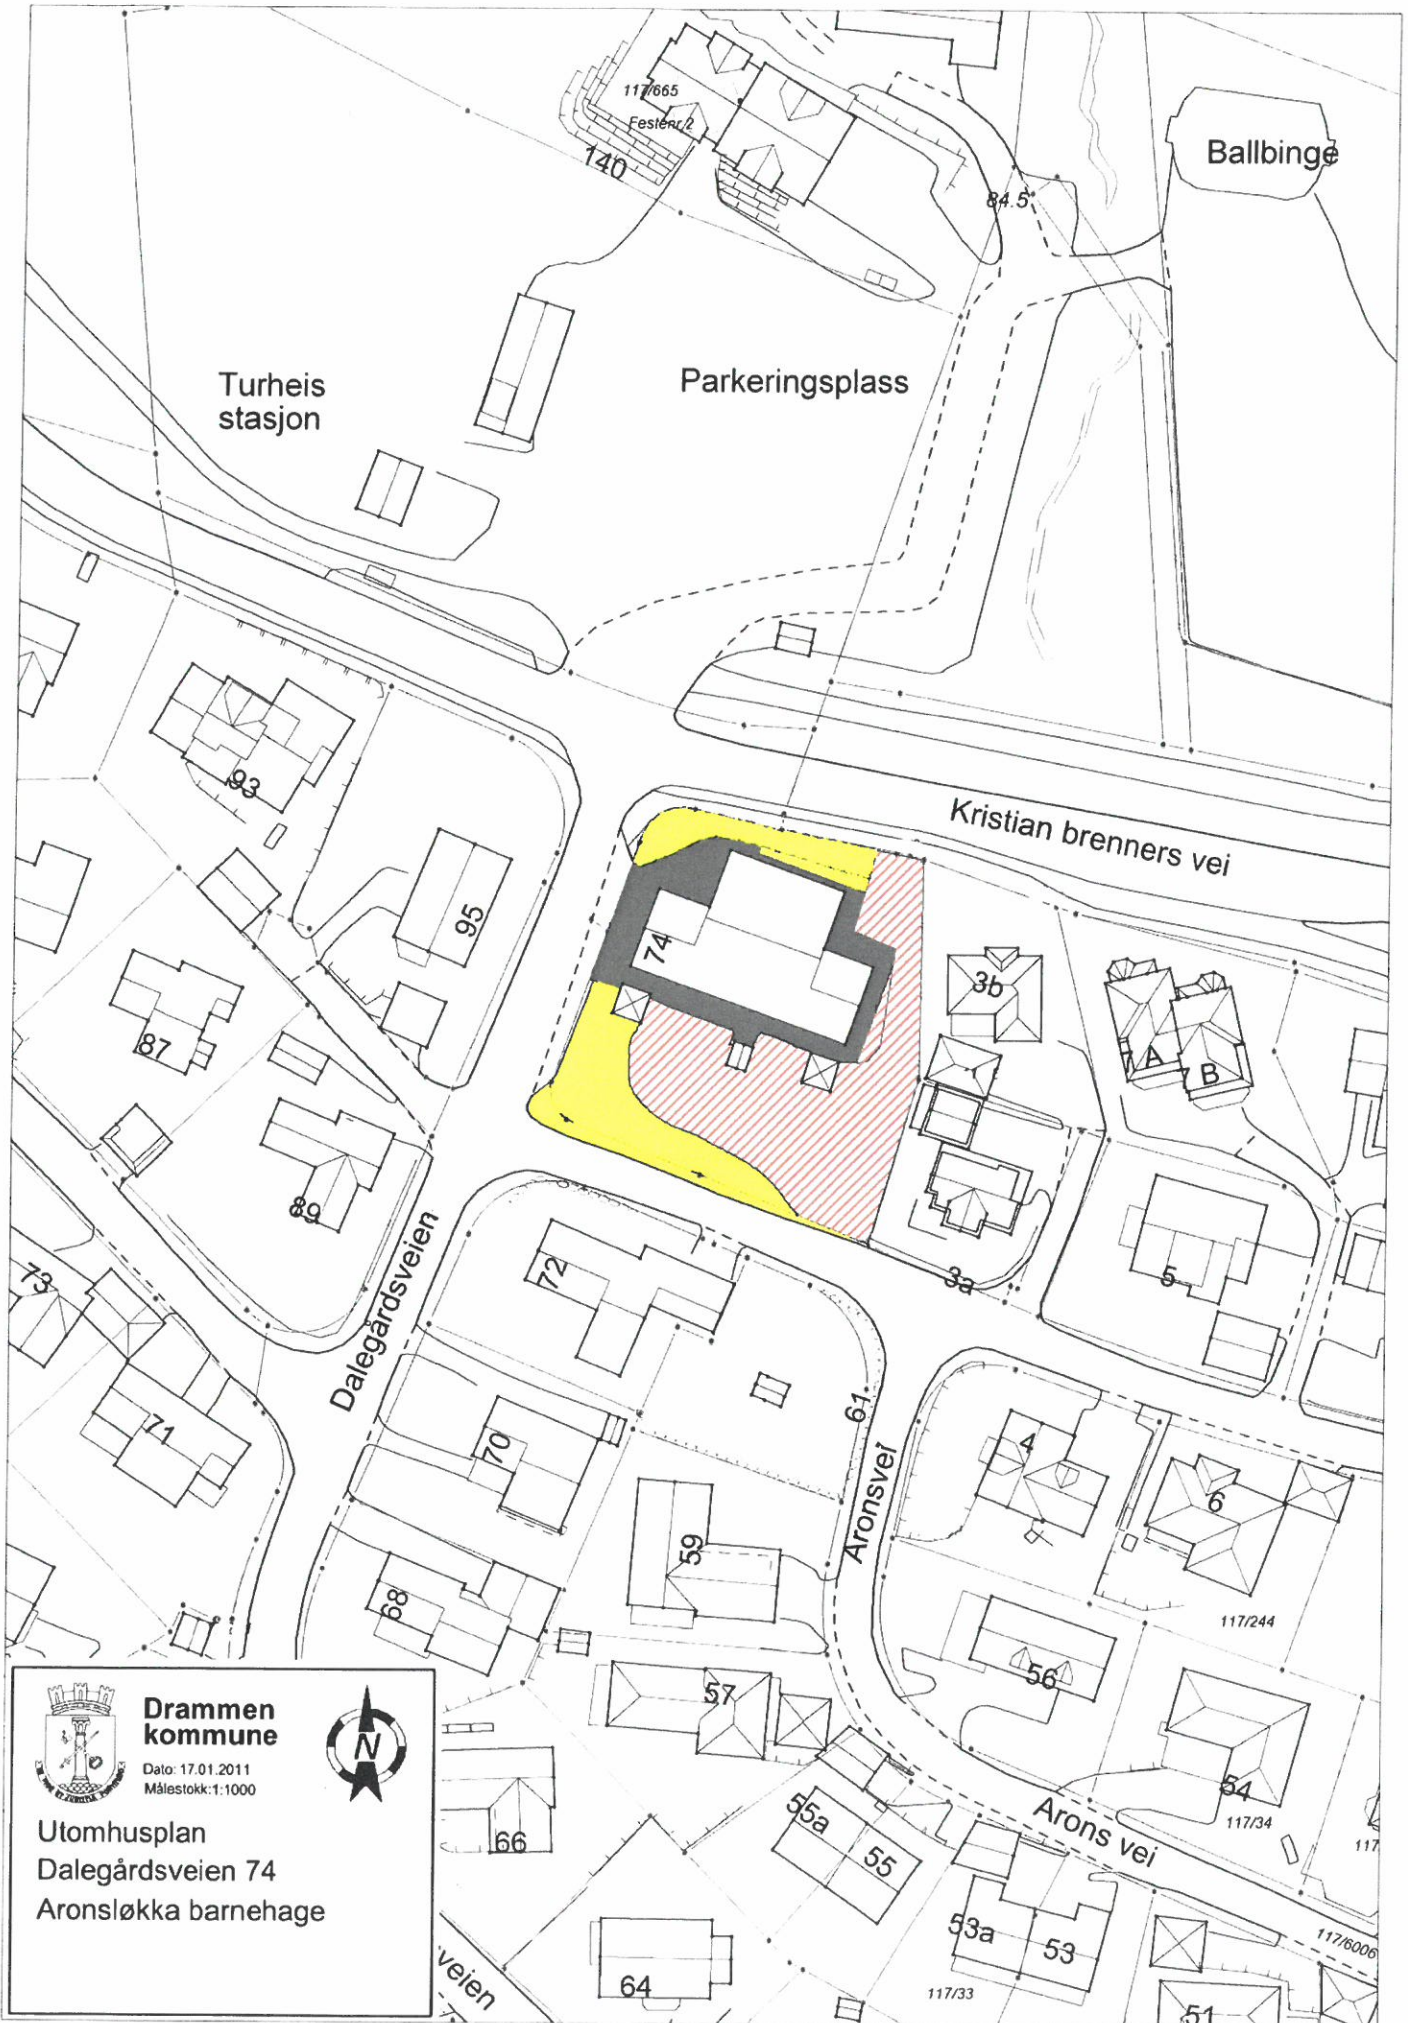

Drammen Eiendom KF

Vedlegg 2.1 til Kravspesifikasjon

Kart

Kommunedel 3

Tegnforklaring

	ASFALT		VANN
	GRUS		BUSKER/HEKK
	PLENJ		BED
	ENG		LEKEPLASS
	SKOG/NATUR		BALL

Drammen kommune
DRAMMEN 08.10.2019
MILJØPLAN

Utomhusplan
 Roligheten 3
 Aronsløkka skole
1:2000

**Drammen
kommune**

Dato: 23.11.2017
M.Messokk

Utomhusplan

Vårveien 3 og 5
Åssiden barnehage og skole

1:2000

 **Drammen kommune**
Dato: 07.04.2011
Målestokk: 1:1000

Utomhusplan
Dalegårdsveien 24
Dalegårdsveien barnehage

**Drammen kommune**
Dato: 17.01.2011
Målestokk: 1:1000

Utomhusplan
Dalegårdsveien 74
Aronsløkka barnehage

Drammen kommune

Dato: 17.01.2011
Målestokk: 1:1000