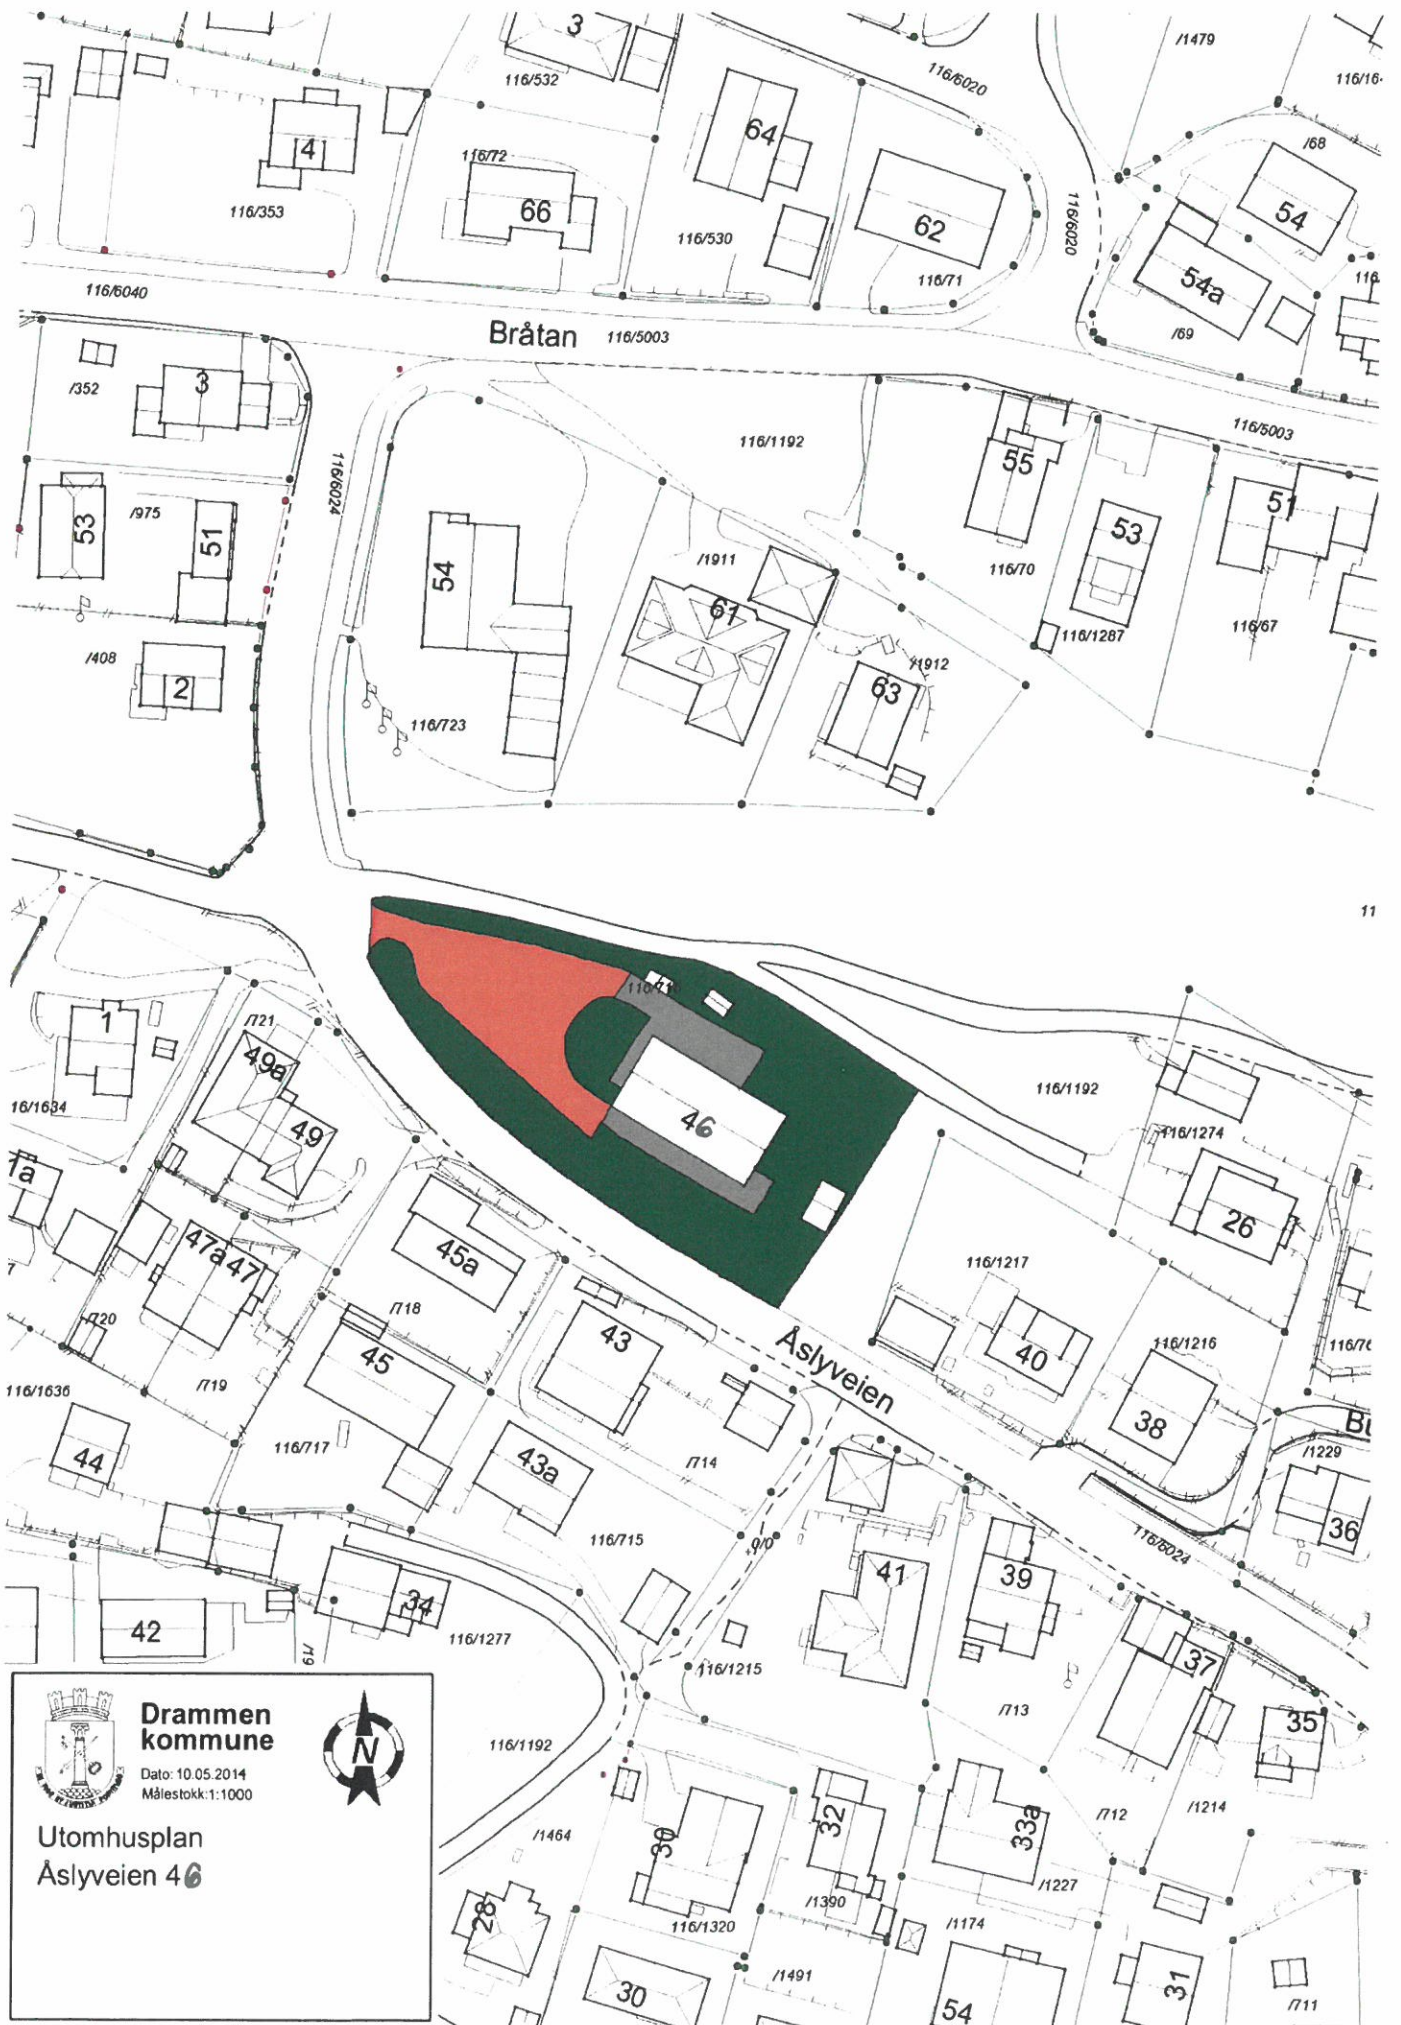

Drammen Eiendom KF

Vedlegg 2.1 til Kravspesifikasjon

Kart

Kommunedel 3

Tegnforklaring

	ASFALT		VANN
	GRUS		BUSKER/HEKK
	PLENJ		BED
	ENG		LEKEPLASS
	SKOG/NATUR		BALL

Drammen kommune
DRAMMEN 08.10.2019
MILJØPLAN

Utomhusplan
Dalegårdsveien 24
Dalegårdsveien barnehage

**Drammen kommune**
Dato: 17.01.2011
Målestokk: 1:1000

Utomhusplan
Dalegårdsveien 74
Aronsløkka barnehage

Drammen kommune

Dato: 17.01.2011
Målestokk: 1:1000

Drammen kommune

Dato: 10.05.2014
Målestokk: 1:1000

Utomhusplan
Åslyveien 46

Drammen kommune
 Dato: 17.01.2011
 Målestokk: 1:1000

Utomhusplan
Store Landfall Øvre 17 B
Bolig

Drammen kommune

Dato: 22.10.2012
Målestakk: 1:1000