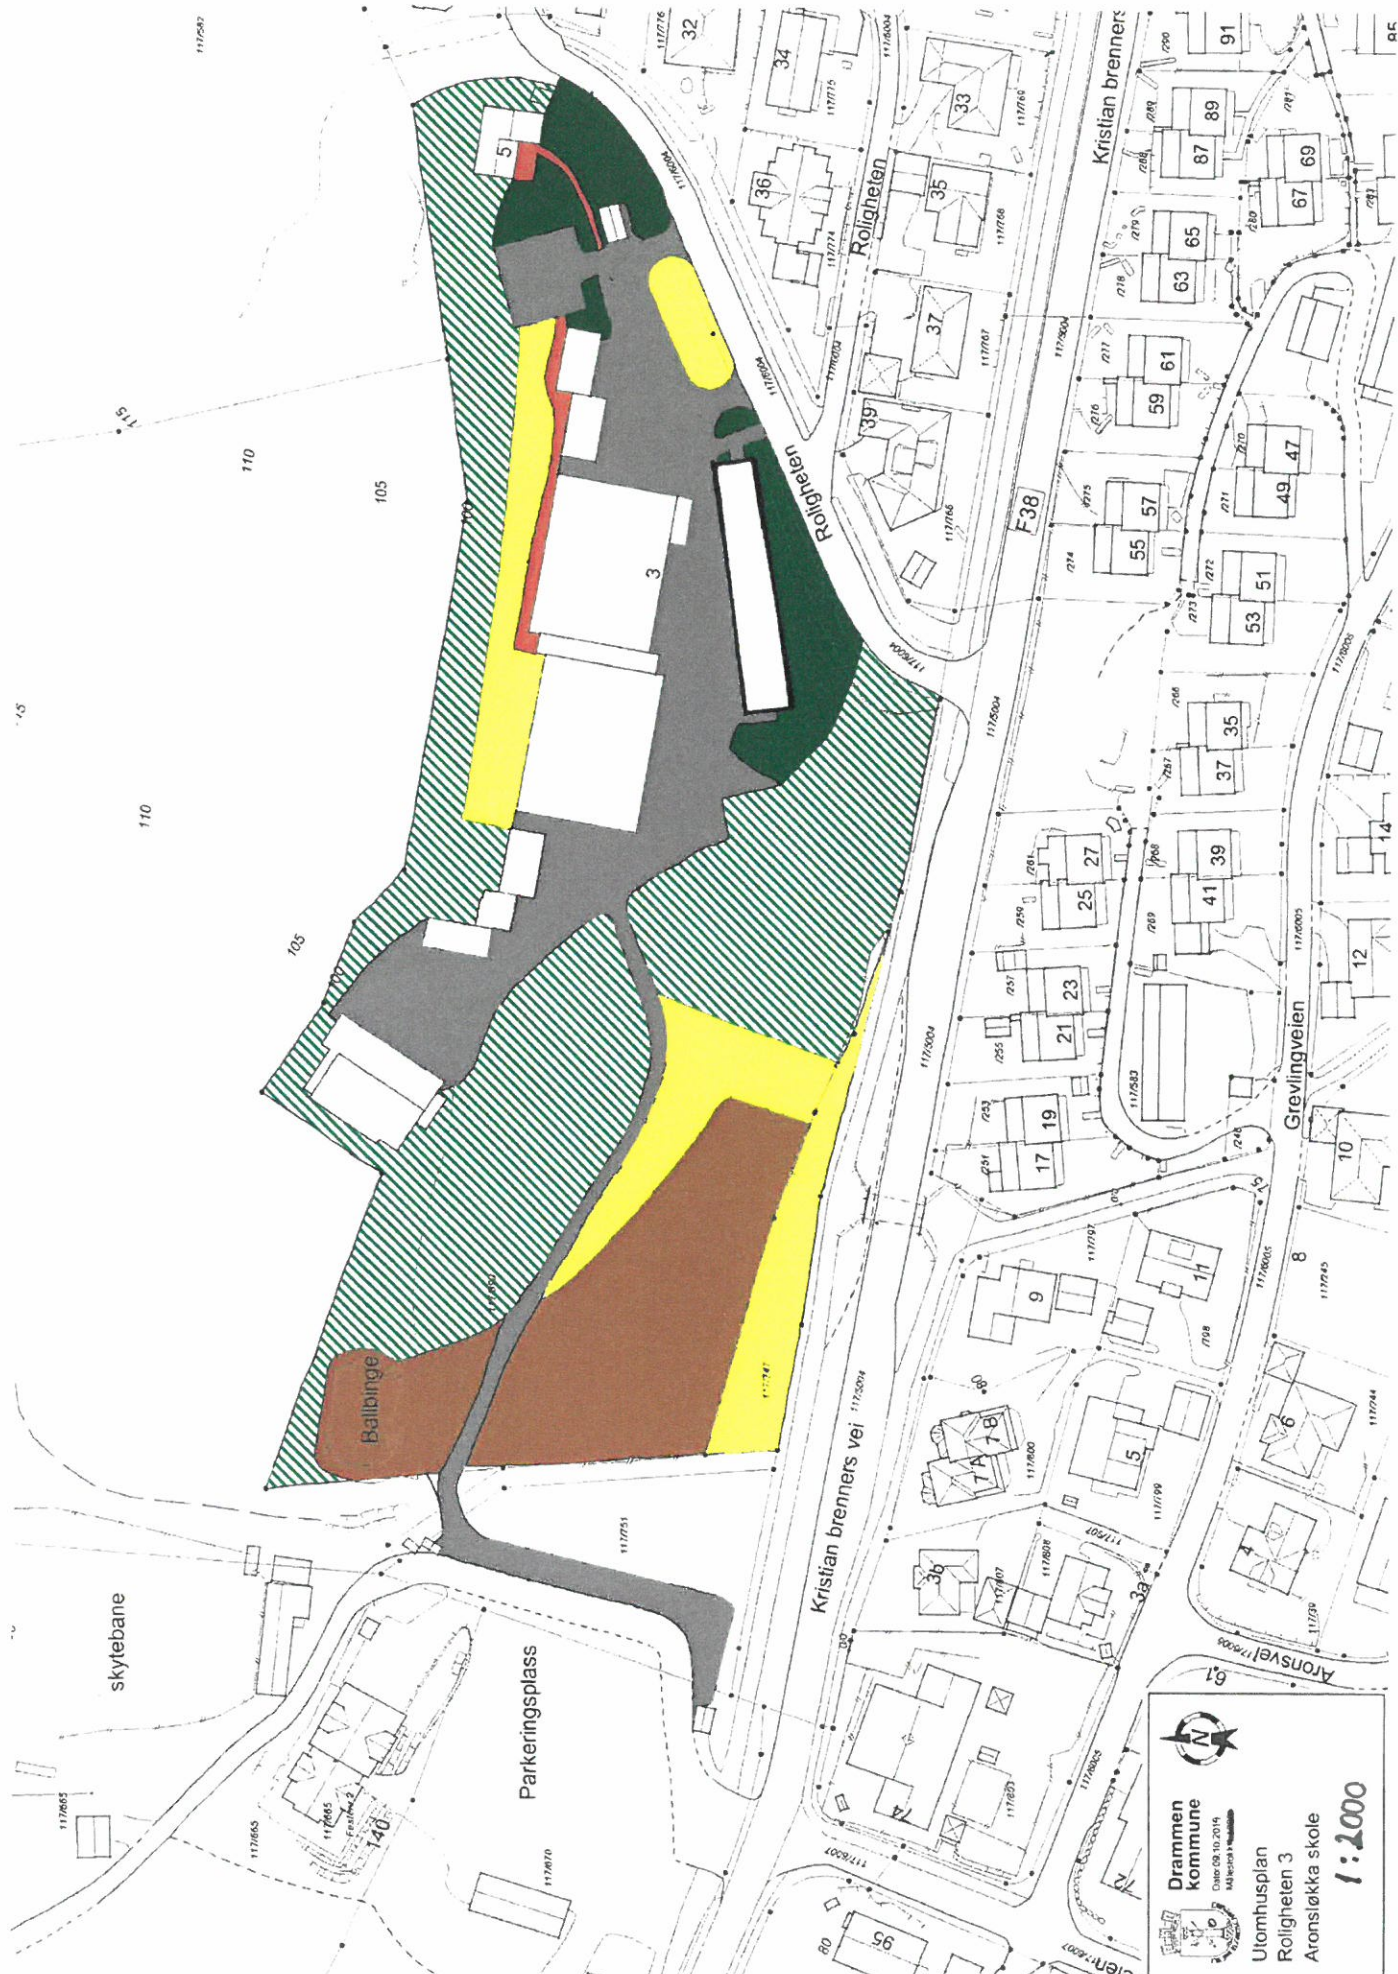

Drammen Eiendom KF

Vedlegg 2.1 til Kravspesifikasjon

Kart

Kommunedel 3

Tegnforklaring

	ASFALT		VANN
	GRUS		BUSKER/HEKK
	PLENJ		BED
	ENG		LEKEPLASS
	SKOG/NATUR		BALL

Drammen kommune
DRAMMEN 08.10.2019
MILJØPLAN

Utomhusplan
 Roligheten 3
 Aronsløkka skole
1:2000

**Drammen
kommune**

Dato: 23.11.2017
M.Messokk

Utomhusplan

Vårveien 3 og 5
Åssiden barnehage og skole

1:2000

 **Drammen kommune**
Dato: 07.04.2011
Målestokk: 1:1000

Utomhusplan
Dalegårdsveien 24
Dalegårdsveien barnehage

**Drammen kommune**
Dato: 17.01.2011
Målestokk: 1:1000

Utomhusplan
Dalegårdsveien 74
Aronsløkka barnehage

Drammen kommune

Dato: 17.01.2011
Målestokk: 1:1000