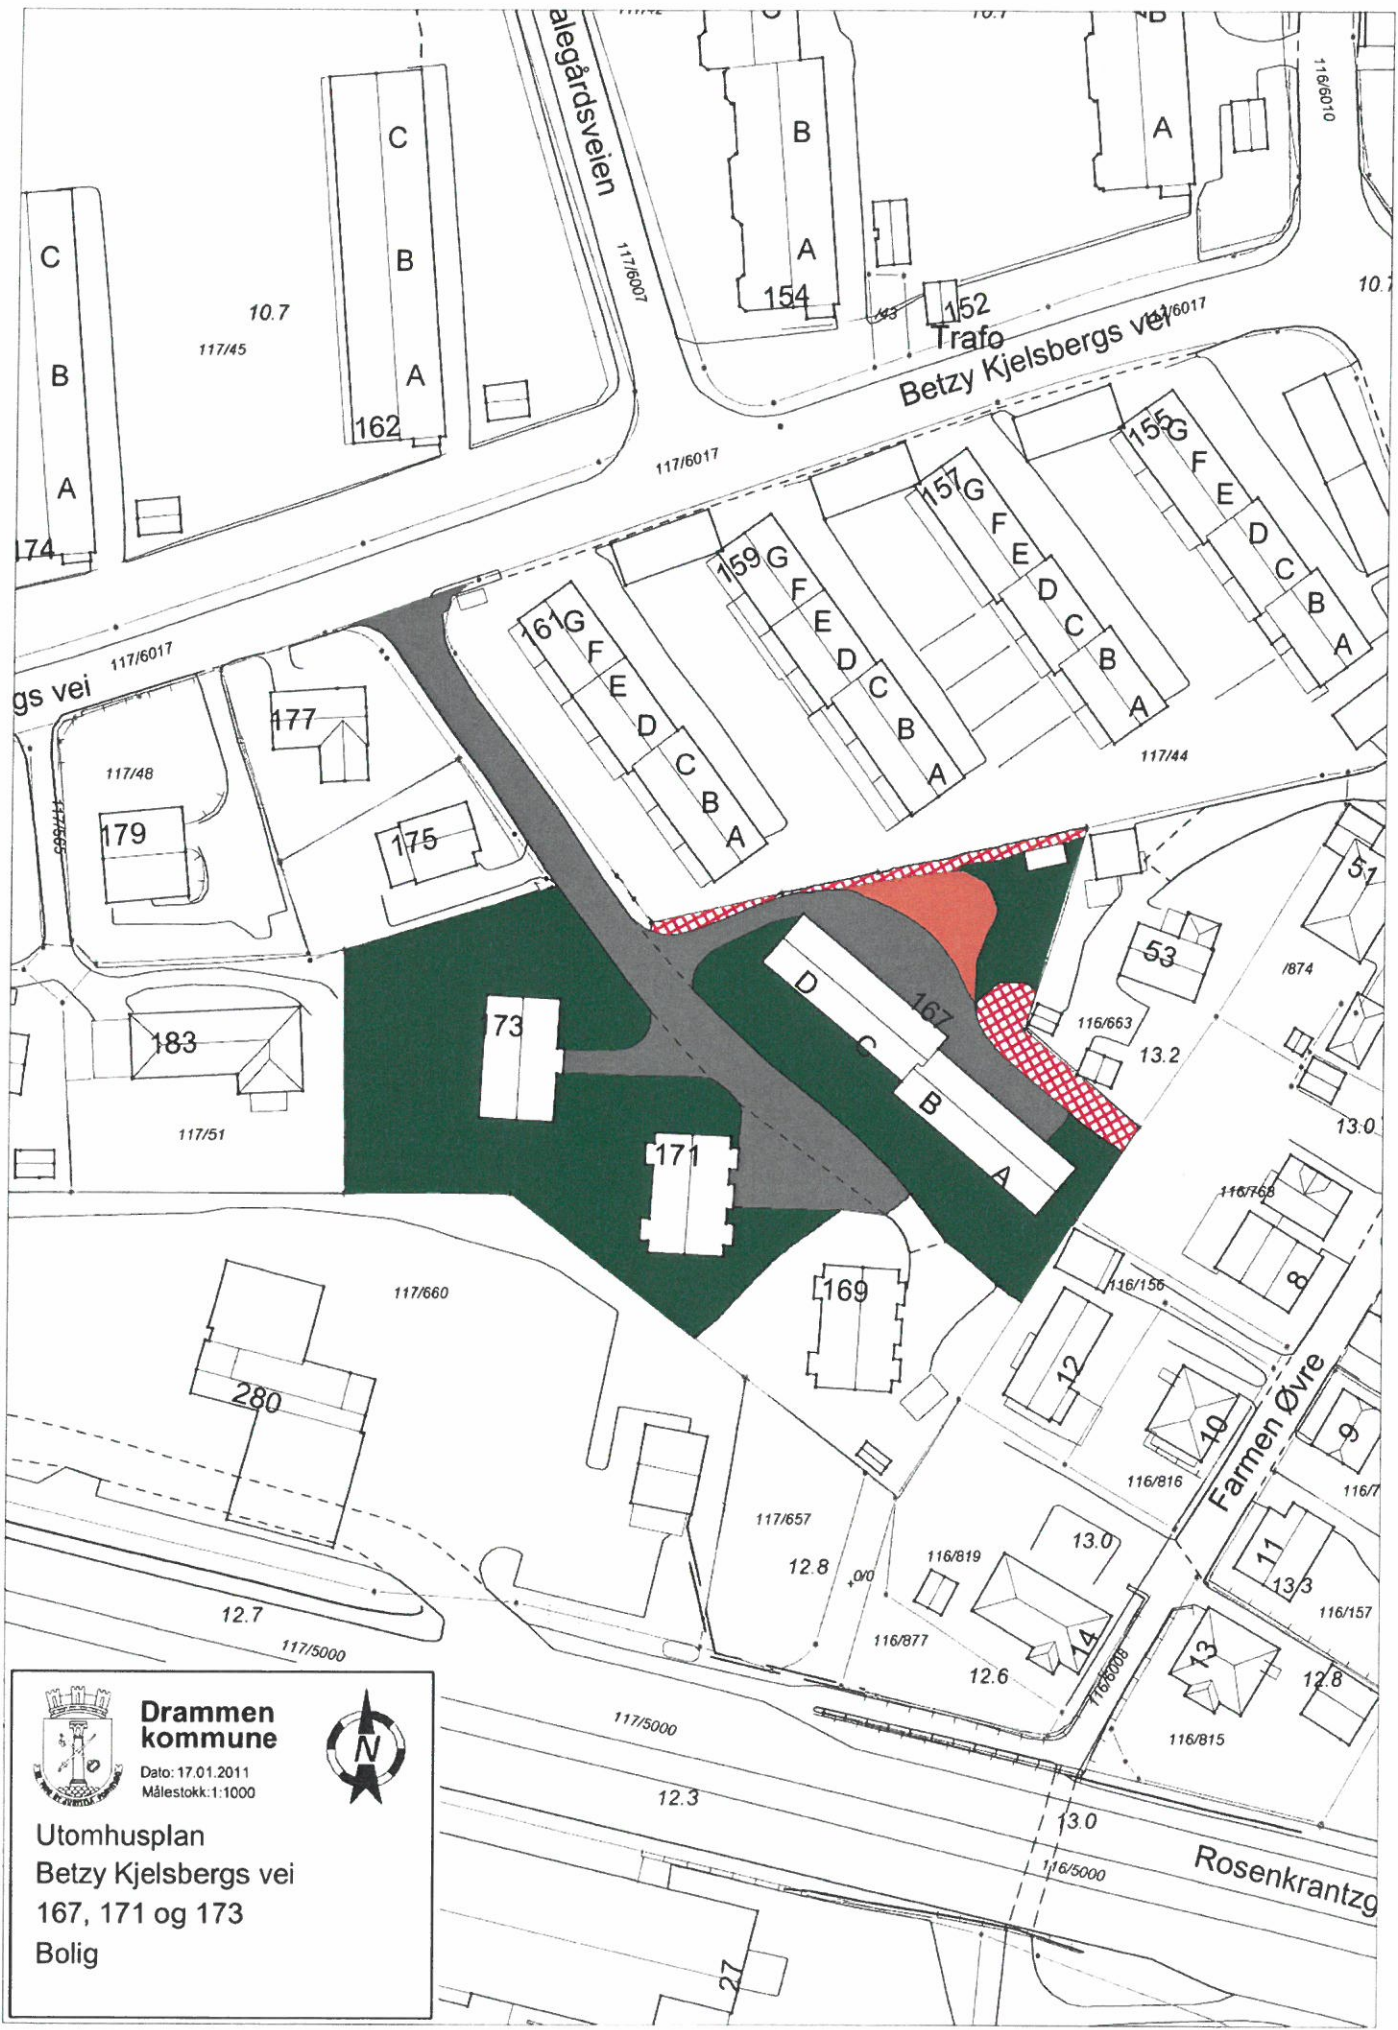

Drammen kommune

Dato: 17.01.2011
Målestokk: 1:1000

Utomhusplan
Betzy Kjelsbergs vei 203
PU-Bolig

**Drammen
kommune**

Dato: 17.01.2011
Målestokk: 1:1000

Utomhusplan
Betzy Kjelsbergs vei 169
PU-Bolig

Drammen kommune
 Dato: 17.01.2011
 Målestokk: 1:1000