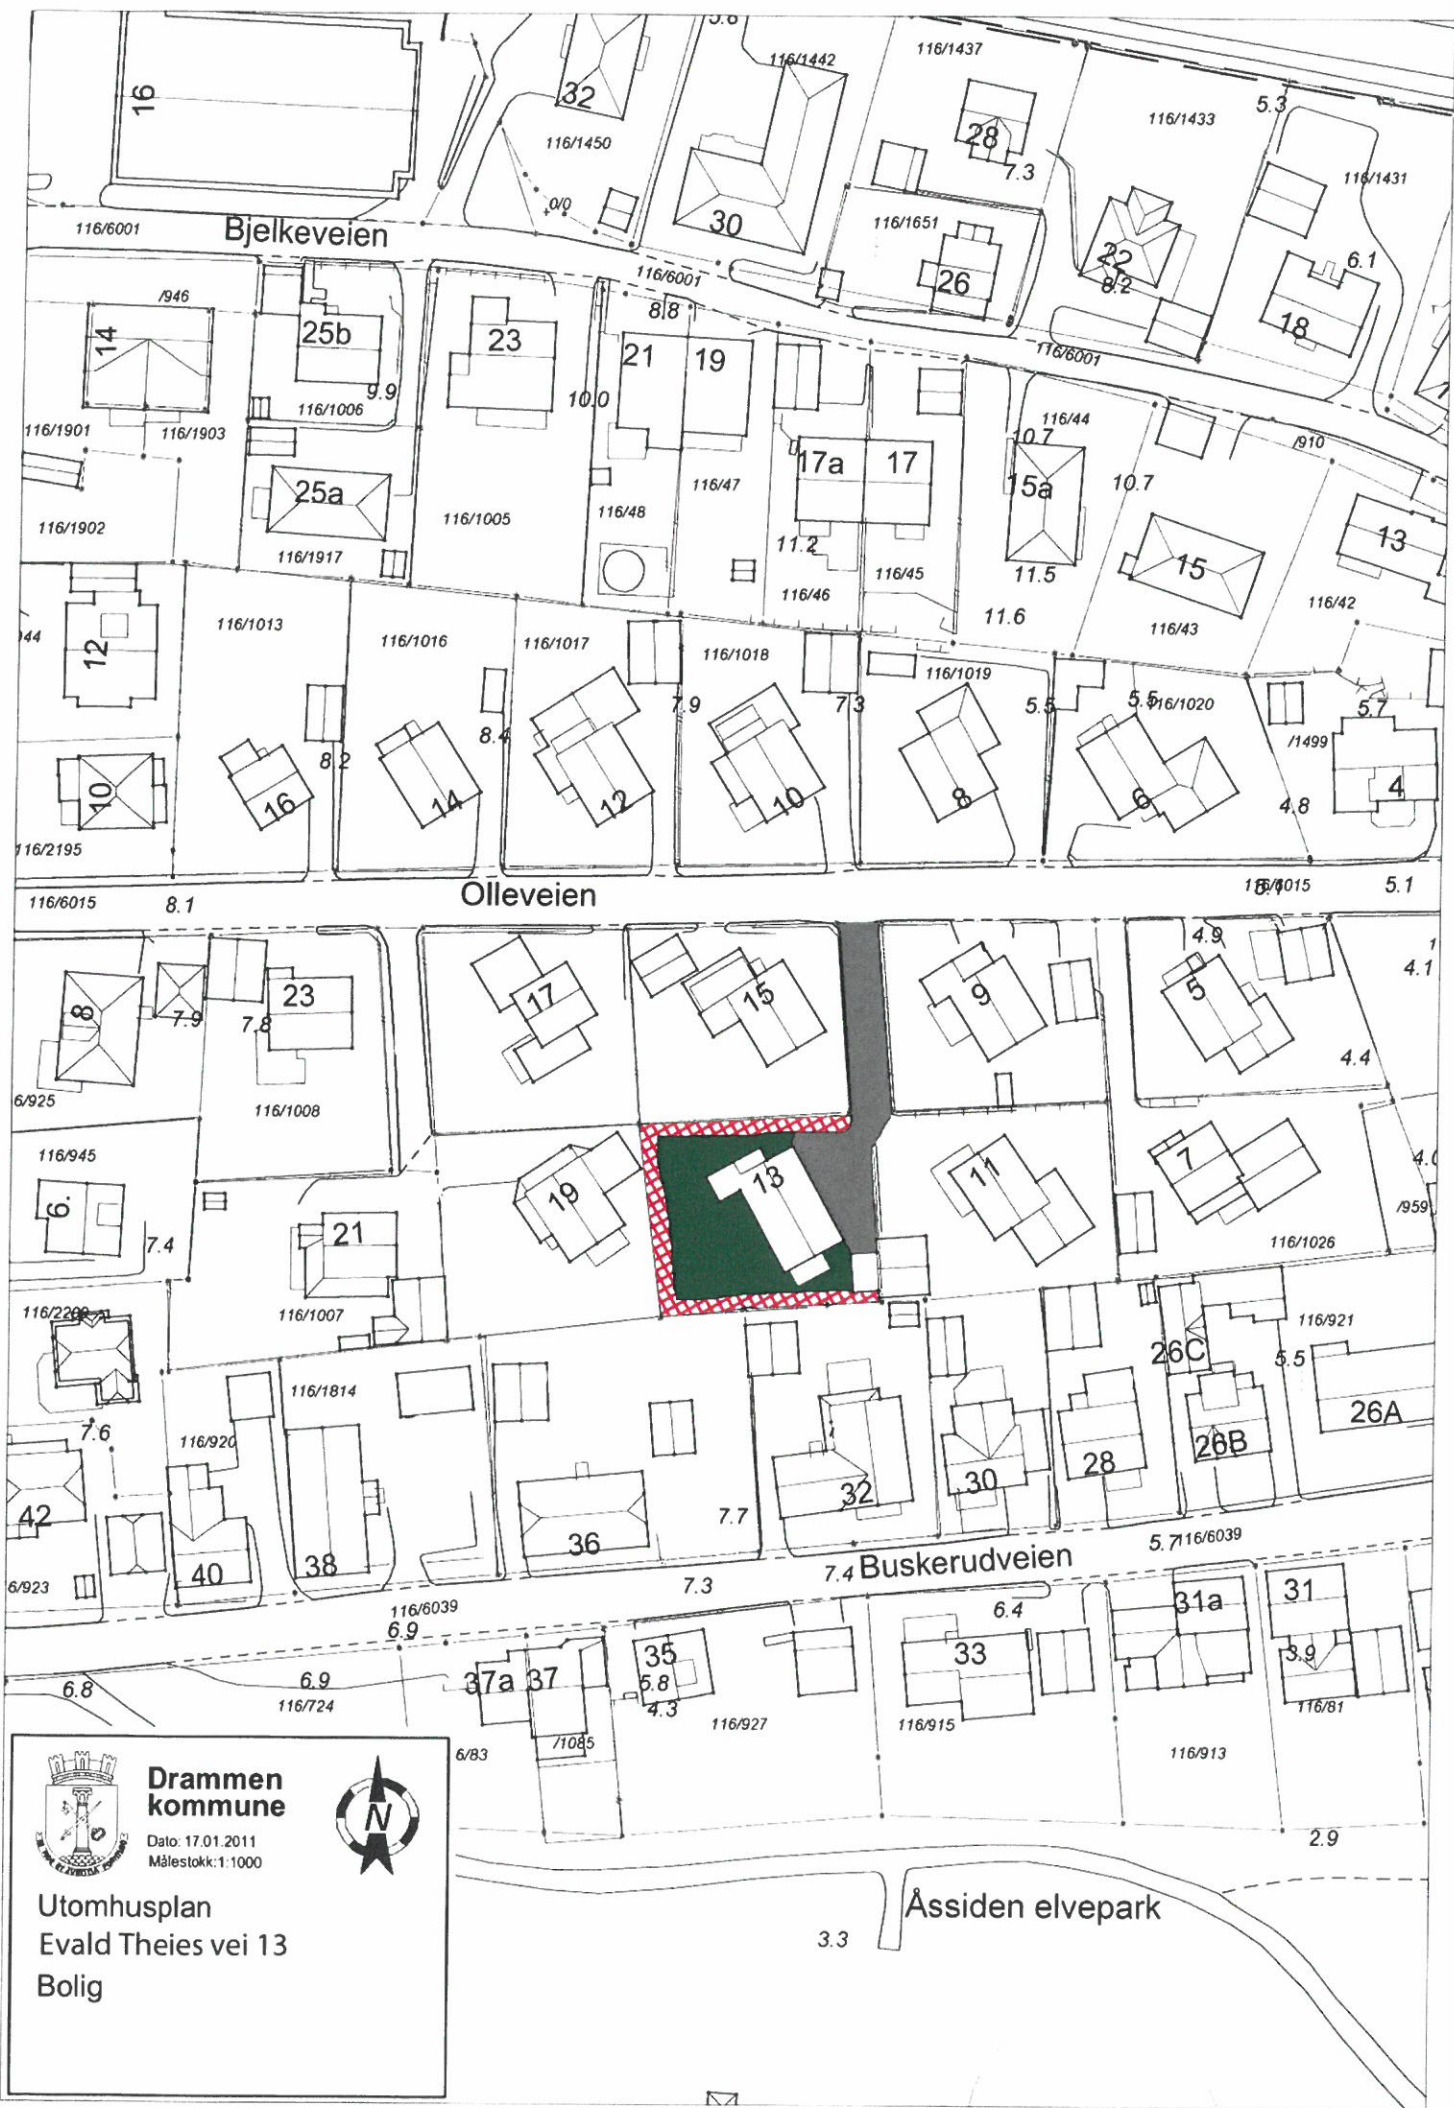

Drammen kommune

Dato: 17.01.2011
Målestokk: 1:1000

Utomhusplan
Evald Theies vei 13
Bolig