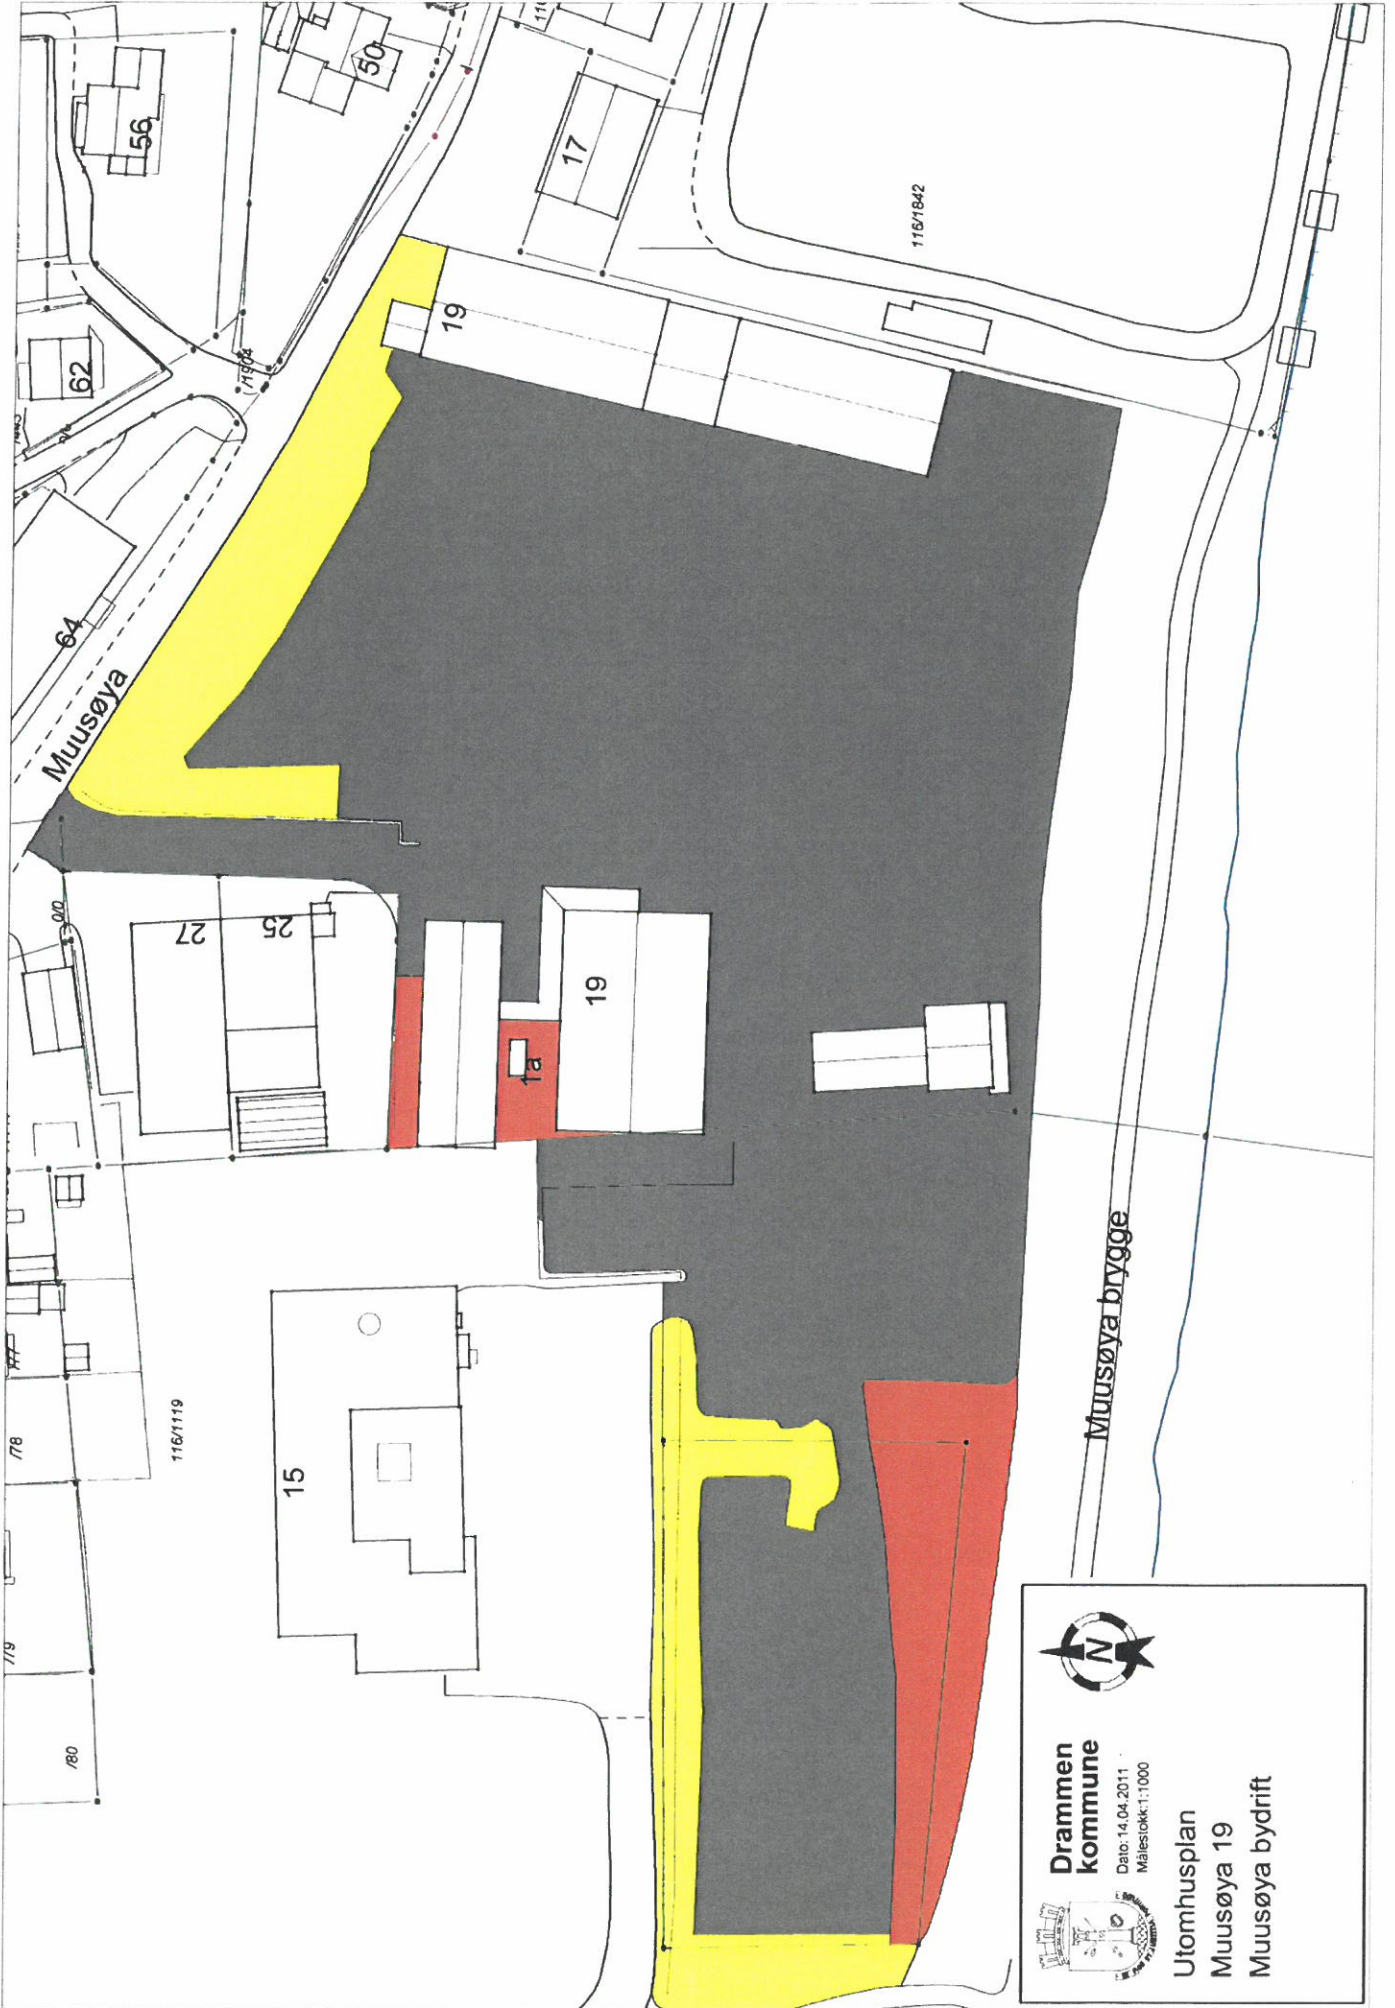

**Drammen
kommune**

Dato: 14.04.2011
Målestokk: 1:1000

**Utomhusplan
Muusøya 19
Muusøya bydrift**