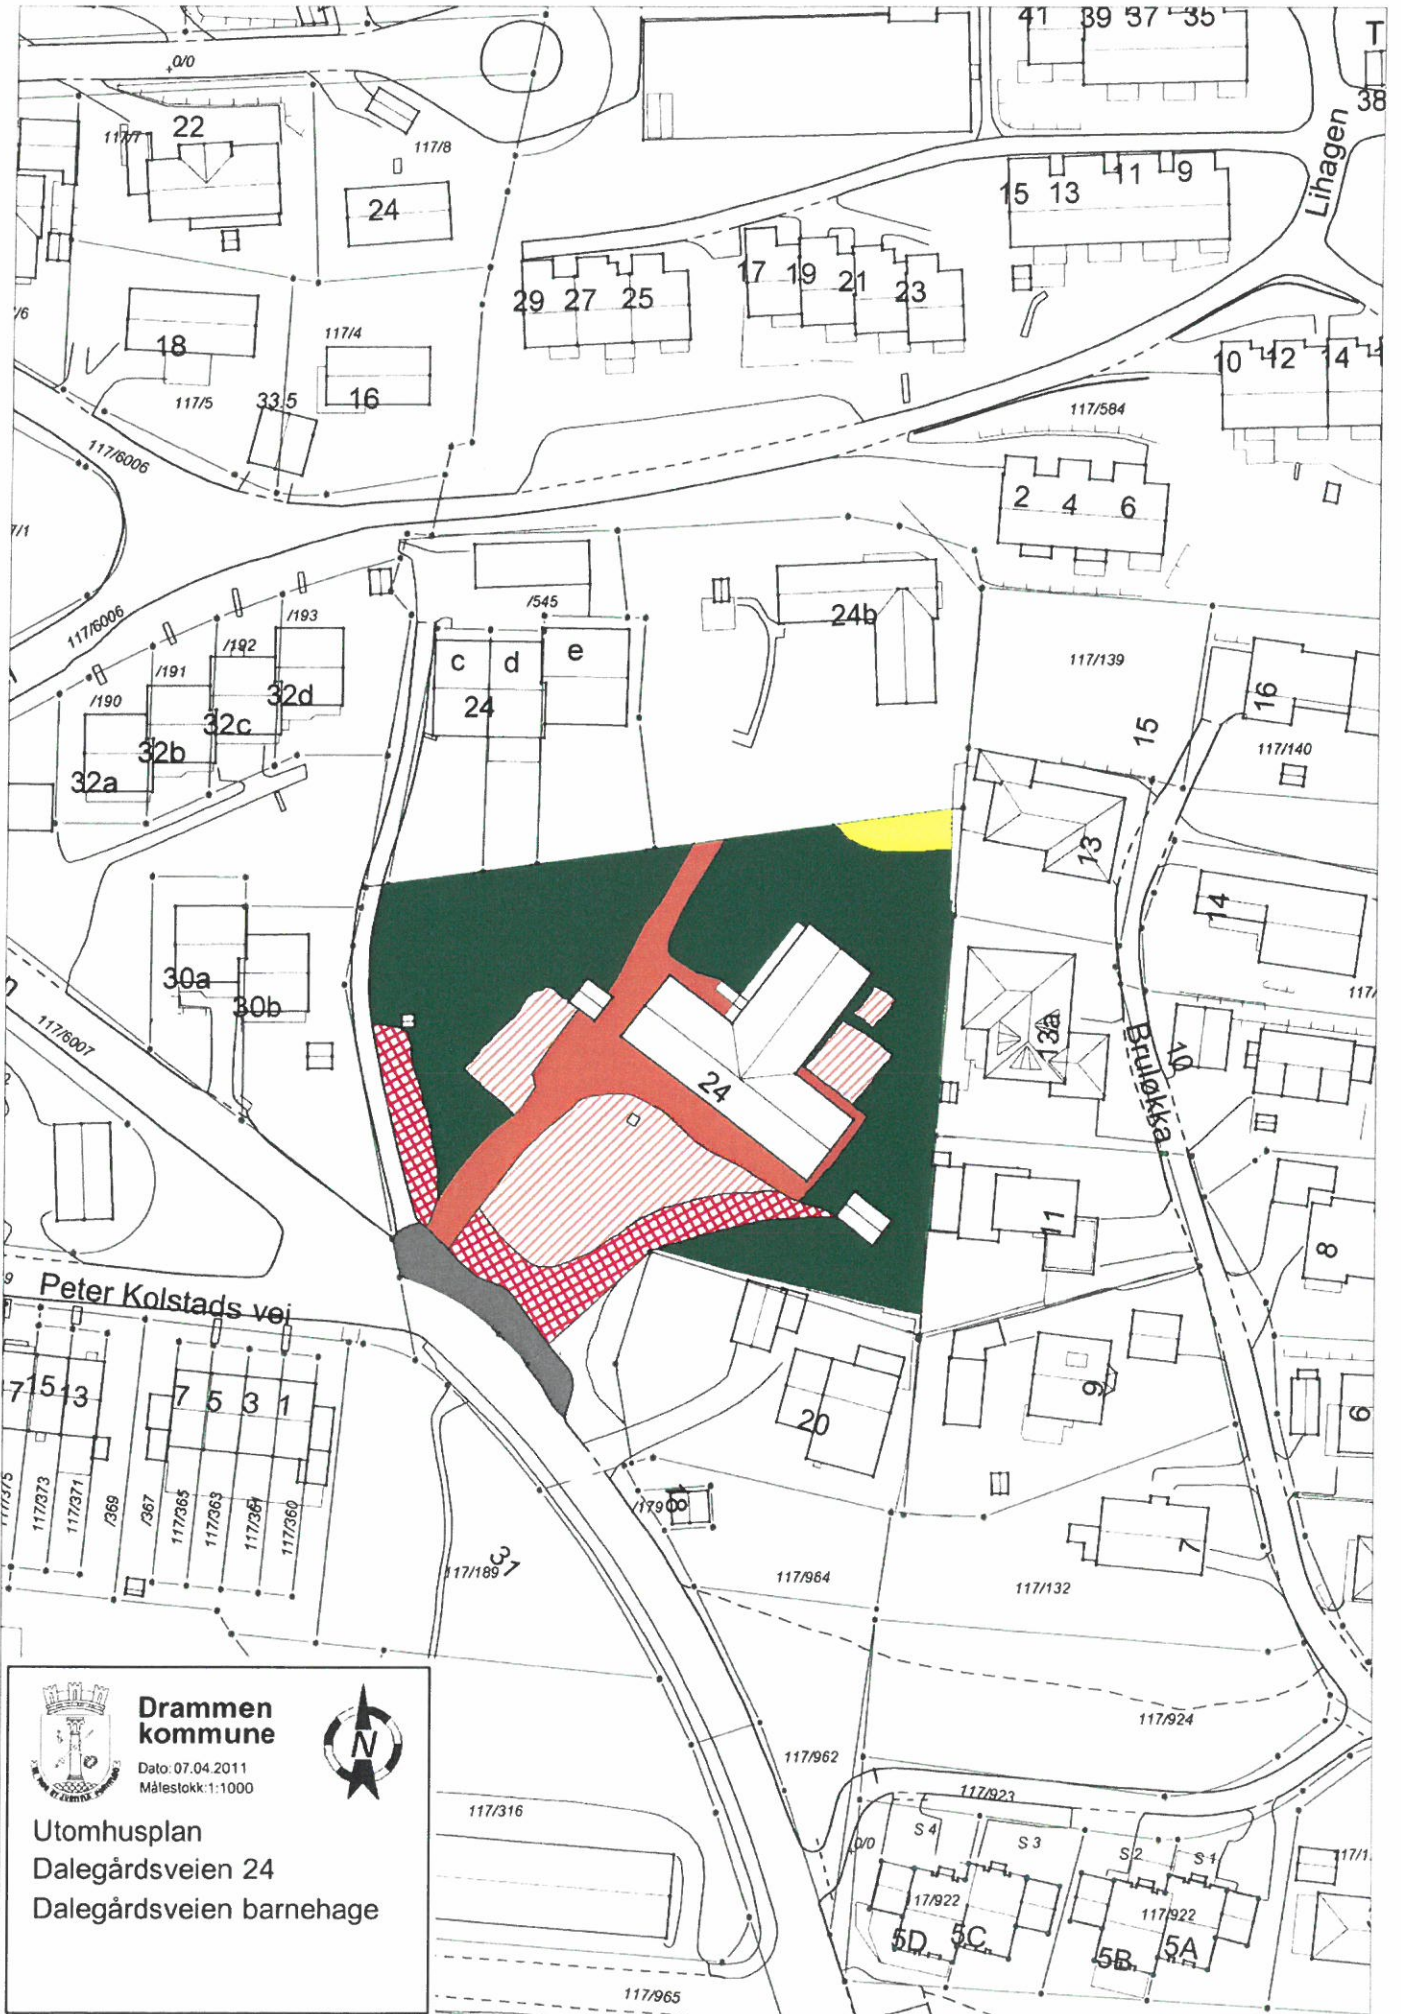

Drammen Eiendom KF

Vedlegg 2.1 til Kravspesifikasjon

Kart

Kommunedel 3

Tegnforklaring

	ASFALT		VANN
	GRUS		BUSKER/HEKK
	PLENJ		BED
	ENG		LEKEPLASS
	SKOG/NATUR		BALL

Drammen kommune
DRAMMEN 08.10.2019
MILJØPLAN

Utomhusplan
 Roligheten 3
 Aronsløkka skole
1:2000

**Drammen
kommune**

Dato: 23.11.2017
M.Messokk

Utomhusplan

Vårveien 3 og 5
Åssiden barnehage og skole

1:2000

 **Drammen kommune**
Dato: 07.04.2011
Målestokk: 1:1000

Utomhusplan
Dalegårdsveien 24
Dalegårdsveien barnehage

**Drammen kommune**
Dato: 17.01.2011
Målestokk: 1:1000

Utomhusplan
Dalegårdsveien 74
Aronsløkka barnehage

Drammen kommune

Dato: 17.01.2011
Målestokk: 1:1000