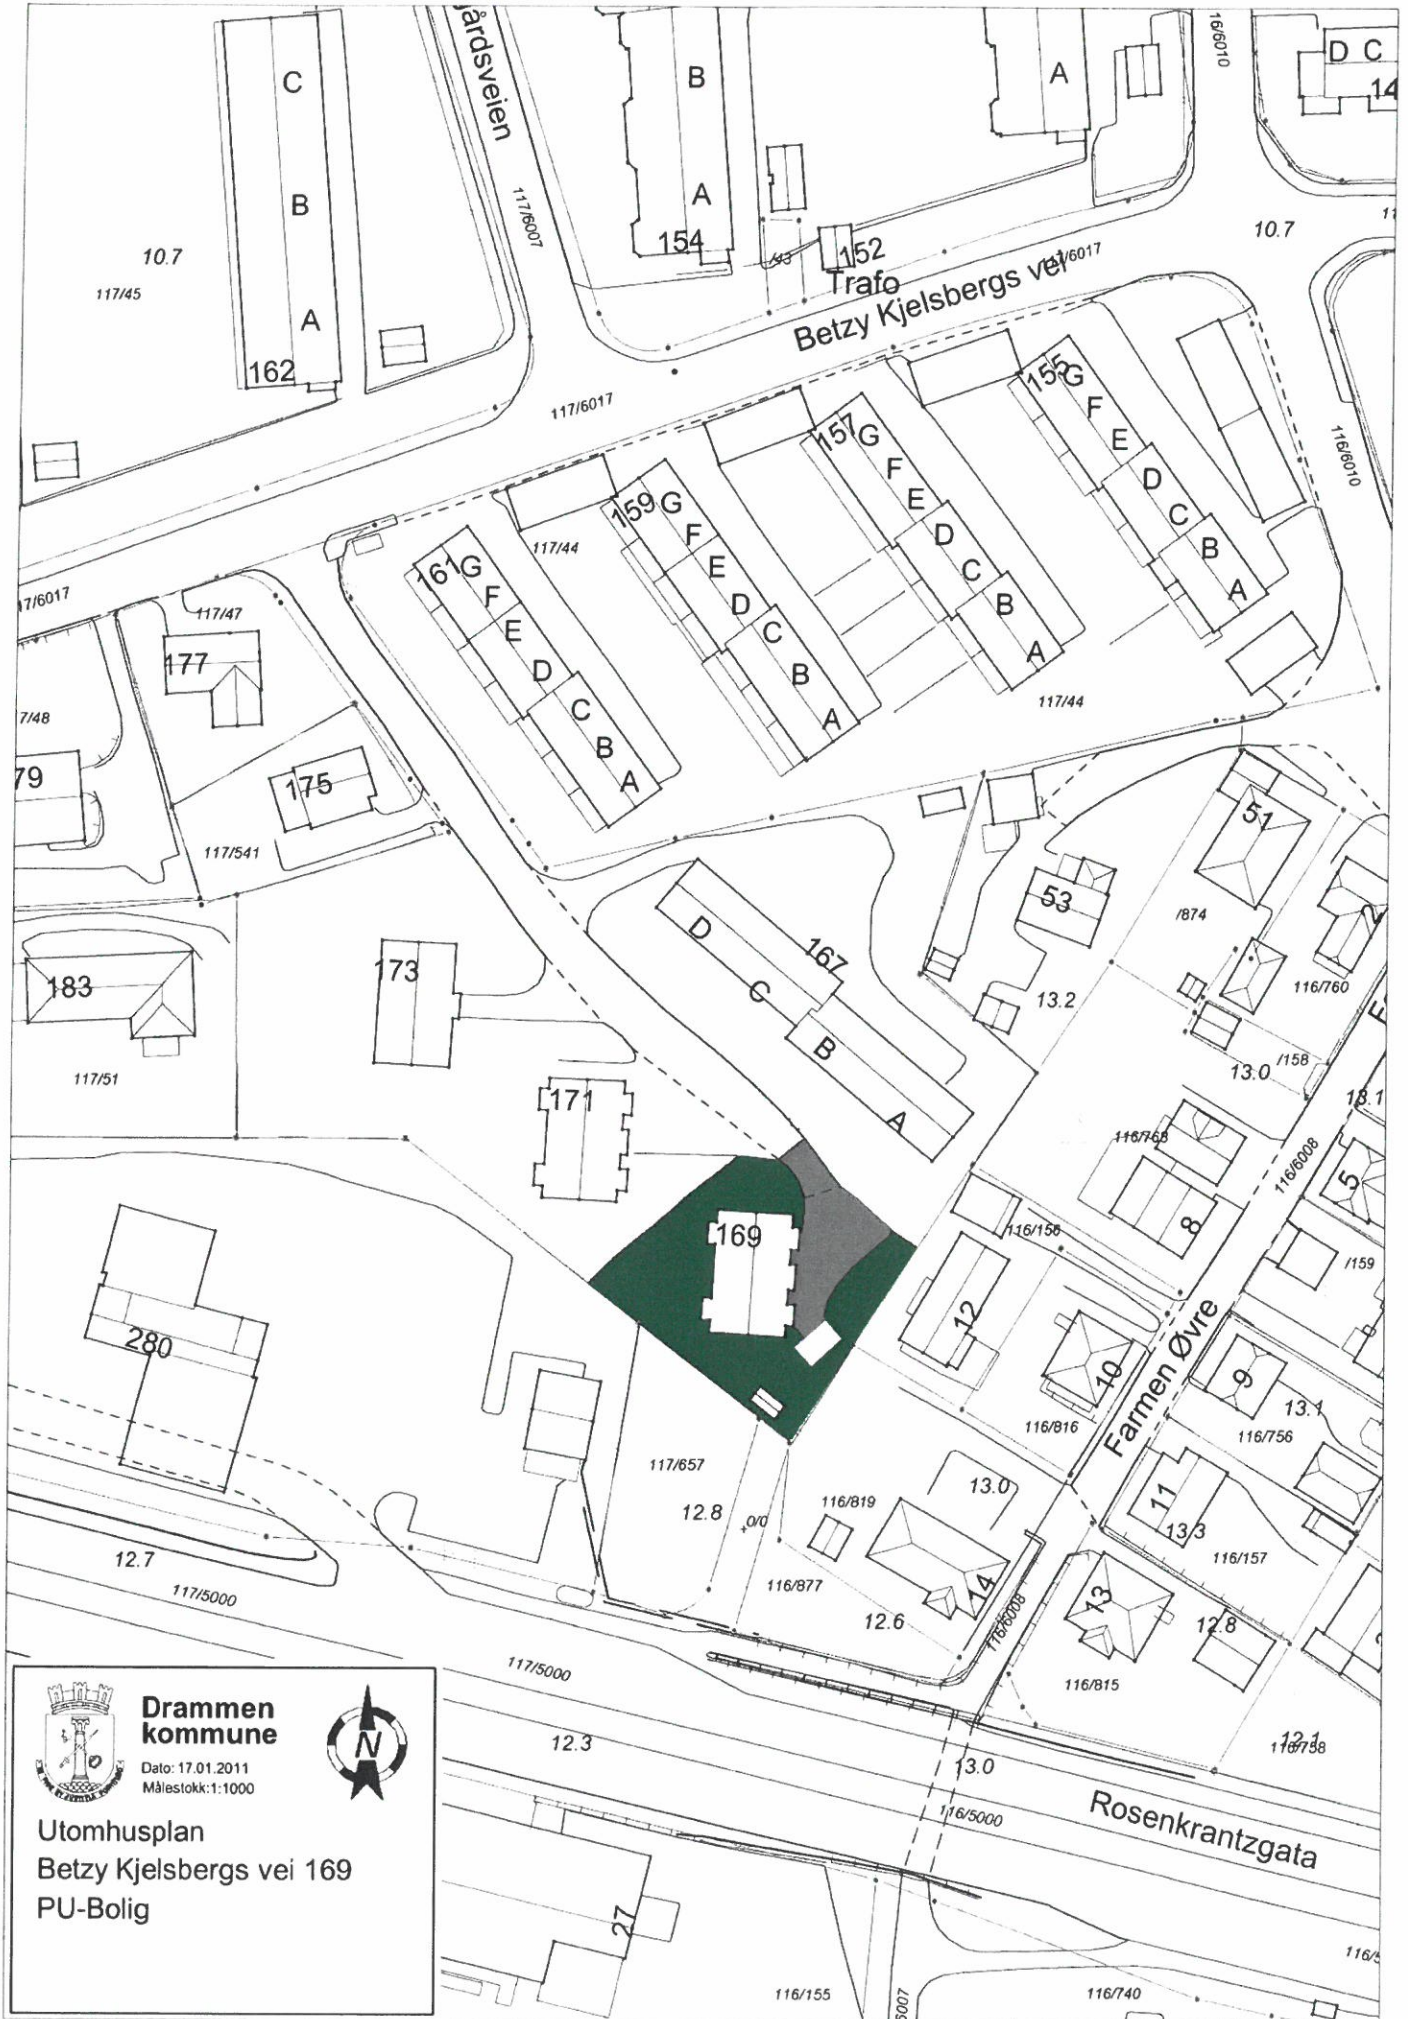

**Drammen
kommune**

Dato: 17.01.2011
Målestokk: 1:1000

Utomhusplan
Betzy Kjelsbergs vei 169
PU-Bolig