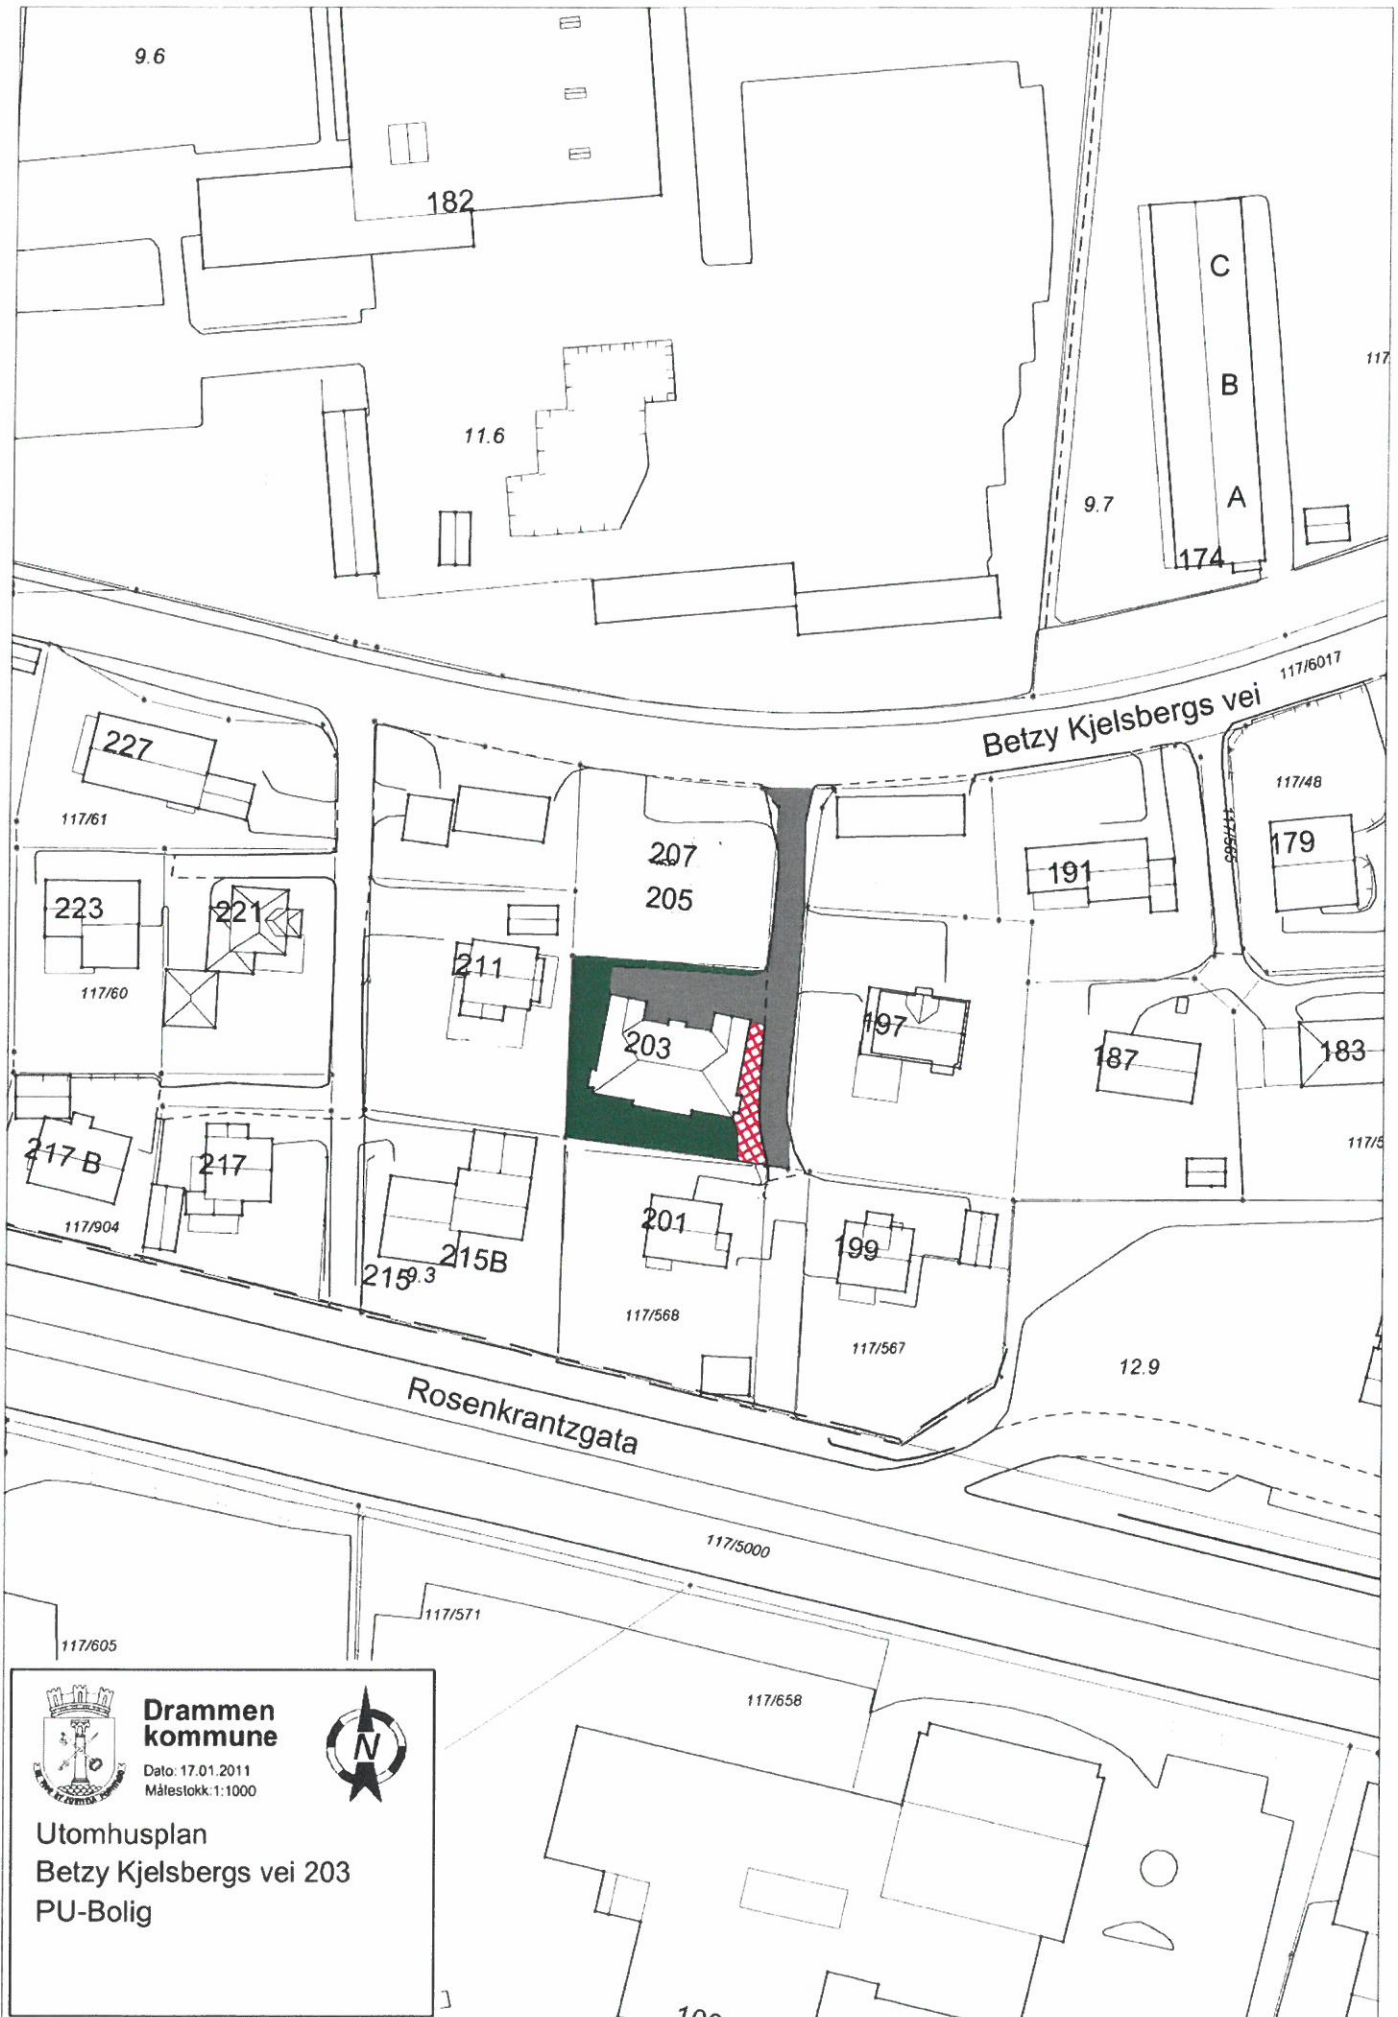

Drammen Eiendom KF

Vedlegg 2.1 til Kravspesifikasjon

Kart

Kommunedel 3

Tegnforklaring

	ASFALT		VANN
	GRUS		BUSKER/HEKK
	PLENJ		BED
	ENG		LEKEPLASS
	SKOG/NATUR		BALL

Drammen kommune
DRAMMEN 08.10.2019
MILJØPLAN

Utomhusplan
 Roligheten 3
 Aronsløkka skole
1:2000

**Drammen
kommune**

Dato: 23.11.2017
M.Messokk

Utomhusplan

Vårveien 3 og 5
Åssiden barnehage og skole

1:2000

 **Drammen kommune**
Dato: 07.04.2011
Målestokk: 1:1000

Utomhusplan
Dalegårdsveien 24
Dalegårdsveien barnehage

**Drammen kommune**
Dato: 17.01.2011
Målestokk: 1:1000

Utomhusplan
Dalegårdsveien 74
Aronsløkka barnehage

Drammen kommune

Dato: 17.01.2011
Målestokk: 1:1000

Drammen kommune

Dato: 17.01.2011
Målestokk: 1:1000

Utomhusplan
Betzy Kjelsbergs vei 203
PU-Bolig

**Drammen
kommune**

Dato: 17.01.2011
Målestokk: 1:1000

Utomhusplan
Betzy Kjelsbergs vei 169
PU-Bolig

Drammen kommune
 Dato: 17.01.2011
 Målestokk: 1:1000