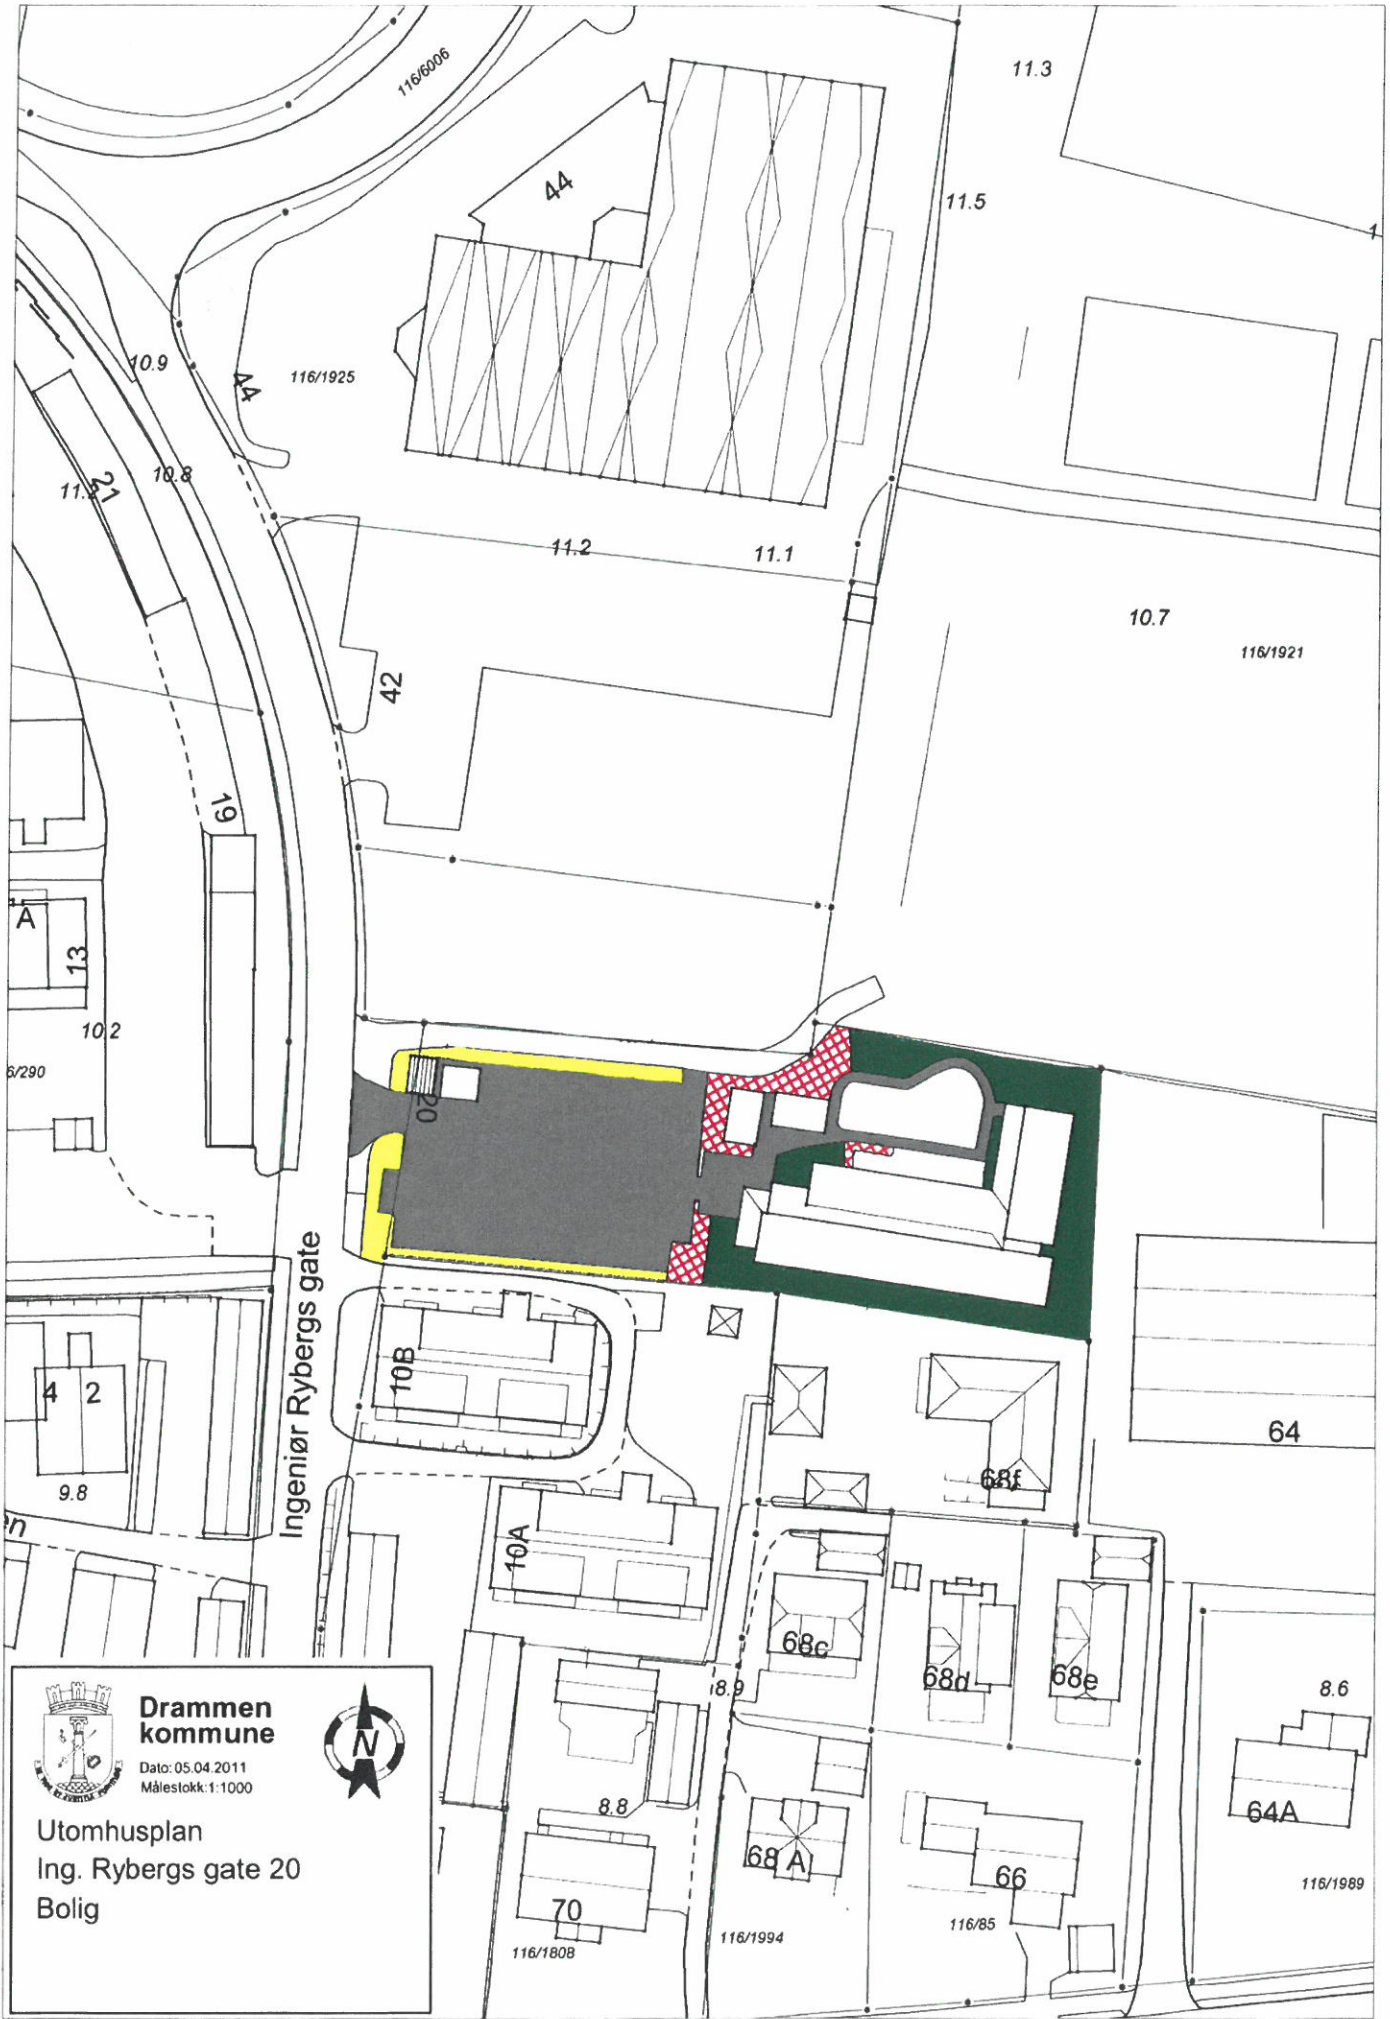

Utomhusplan
 Roligheten 3
 Aronsløkka skole
1:2000

**Drammen
kommune**

Dato: 23.11.2017
M.Messokk

Utomhusplan

Vårveien 3 og 5
Åssiden barnehage og skole

1:2000

 **Drammen kommune**
Dato: 07.04.2011
Målestokk: 1:1000

Utomhusplan
Dalegårdsveien 24
Dalegårdsveien barnehage

**Drammen kommune**
Dato: 17.01.2011
Målestokk: 1:1000

Utomhusplan
Dalegårdsveien 74
Aronsløkka barnehage

Drammen kommune

Dato: 17.01.2011
Målestokk: 1:1000

Drammen kommune

Dato: 10.05.2014
Målestokk: 1:1000

Utomhusplan
Åslyveien 46

Drammen kommune
 Dato: 17.01.2011
 Målestokk: 1:1000

Utomhusplan
Store Landfall Øvre 17 B
Bolig

Drammen kommune

Dato: 22.10.2012
Målestakk: 1:1000

Utomhusplan
Bergliveien 35
Bolg

Drammen kommune

Dato: 17.01.2011
Målestokk: 1:1000

Utomhusplan
Evald Theies vei 13
Bolig

**Drammen
kommune**

Dato: 05.04.2011
Målestokk: 1:1000

Utomhusplan
Ing. Rybergs gate 20
Bolig