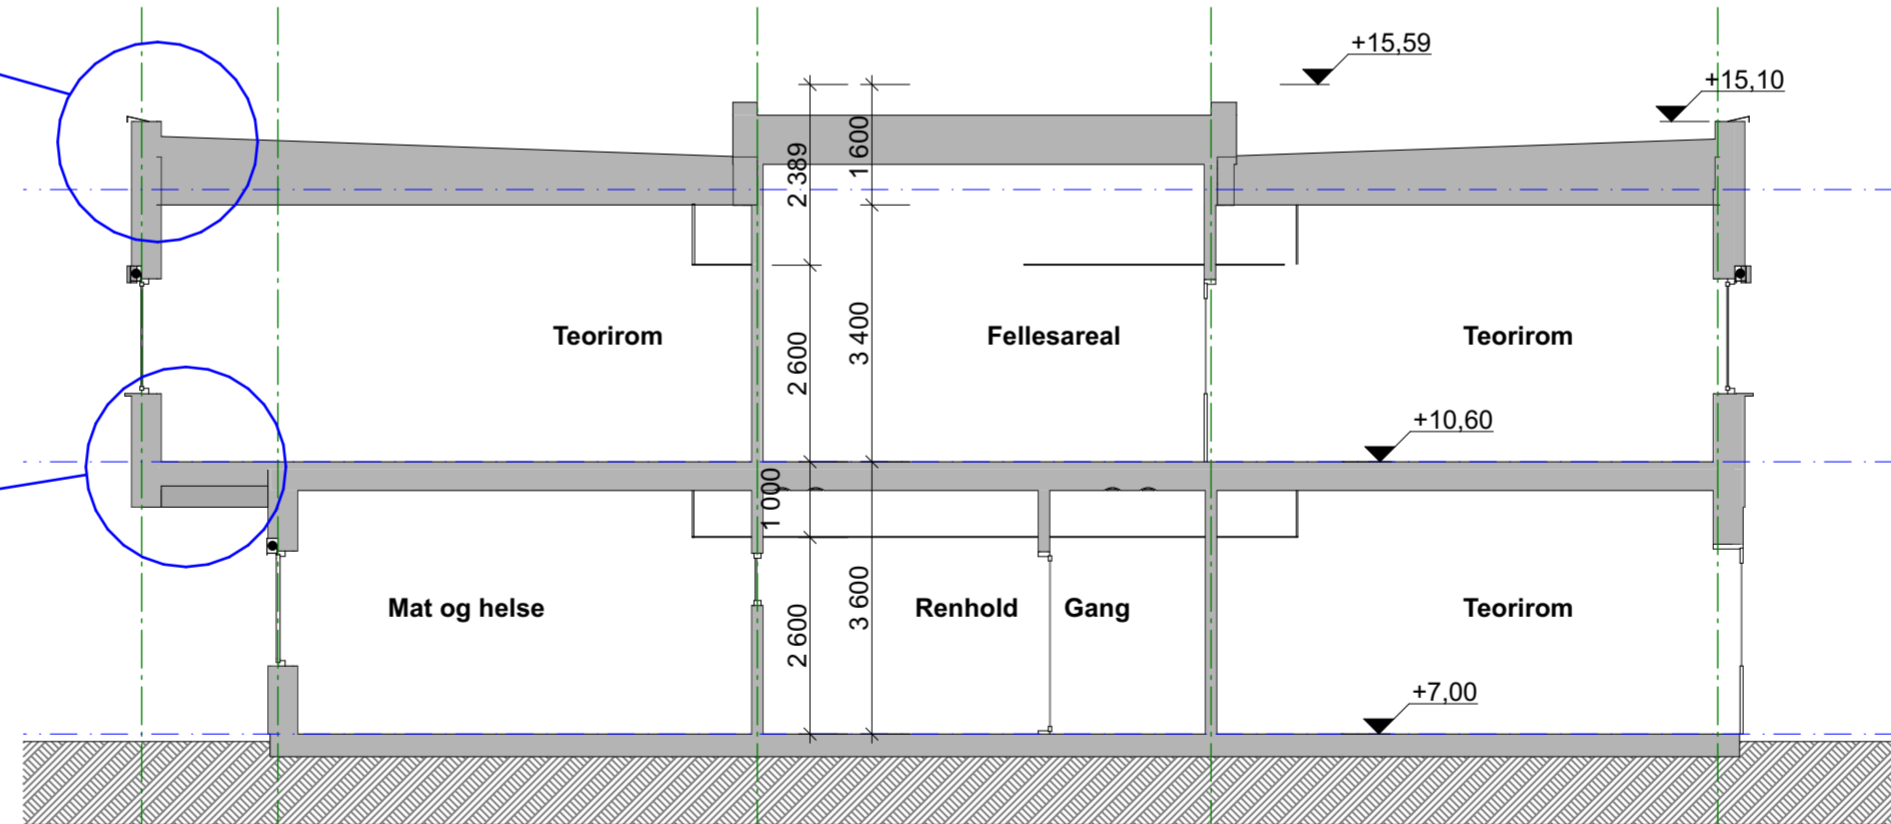

Tak sluk detalj

Kristiansand
kommune
Kristiansand Eiendom

Havlimyra skole - utvidelse

TROLLVEGG

Østre Strandgate 31, 4610 Kristiansand - Org. nr: 091 688 285
MVA - www.trollvegg.no - post@trollvegg.no

Type tegning:
Snitt A og B

Fase:
SKISSEPROSJEKT

Målestokk: 1:100	Dato: 16.01.2020	Tegn: TV	Kontroll: BP	Rev nr.:

Filnavn: Havlimyra skole - versjon 8.pln

Prosjektnr.:
A 583

Tegningsnr.:
A30-1