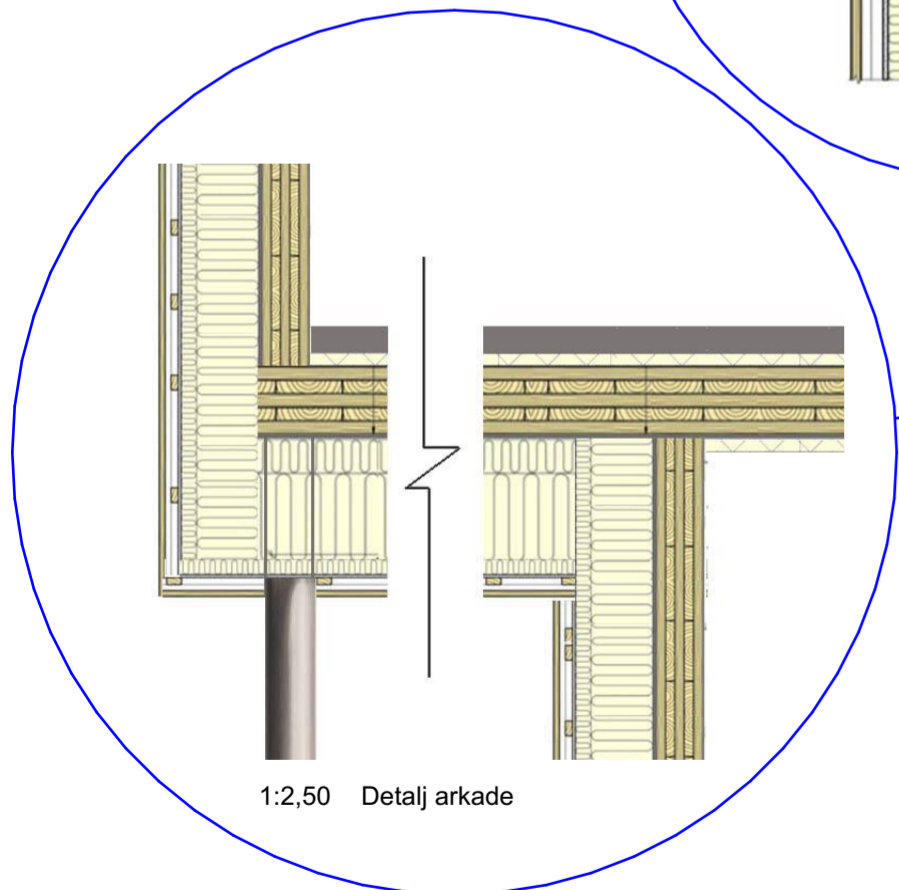

Parapet detalj

1:2,50 Detalj arkade