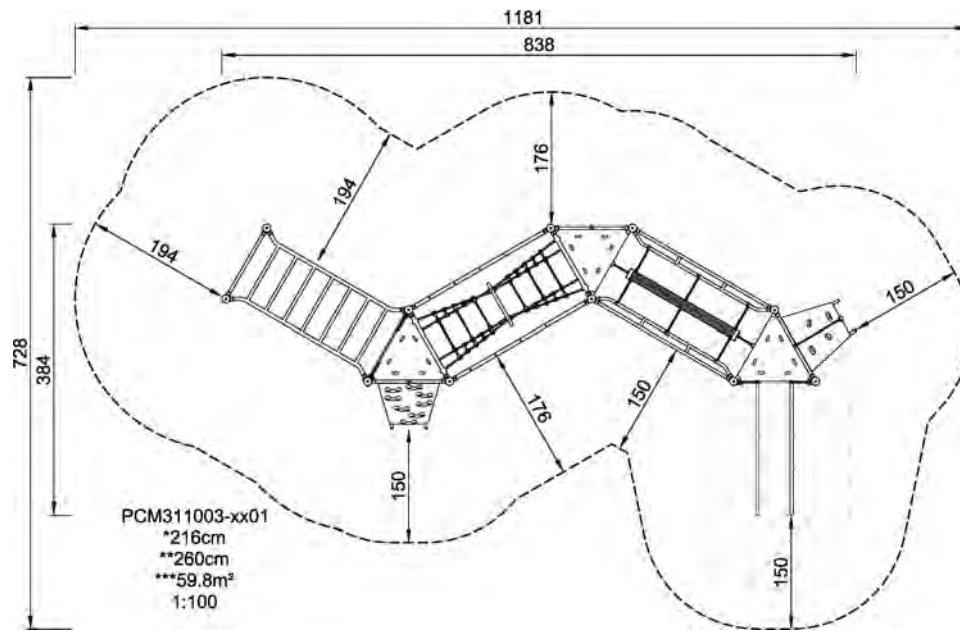

Gruppe MOMENTS™ Skole & Barnehage

Kategori MOMENTS™ Skole

Anbefalt alder for brukere 6 - 12

Maks. fri fallhøyde (cm) 216

Høyde (cm) 260

Sikkerhetszone 59.8 m²

**SUR-
FACE**

* = Høyeste lekenivå.
** = Total høyde på produktet.