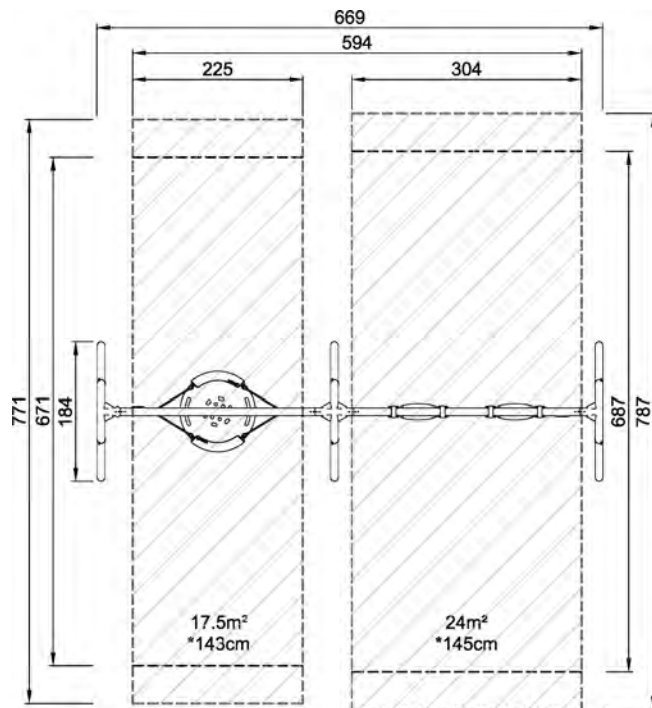

KSW92010
*143cm
**255cm
***41m²
1:100