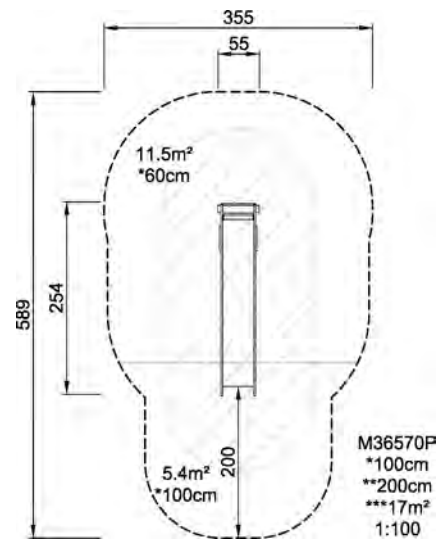

Gruppe Enkeltstående
Lekeapparater

Kategori Sklier

Anbefalt alder for brukere 2 - 6

Maks. fri fallhøyde (cm) 100

Høyde (cm) 200

Sikkerhetszone 17 m²

IN-
GROU.

* = Høyeste lekenivå.
** = Total høyde på produktet.