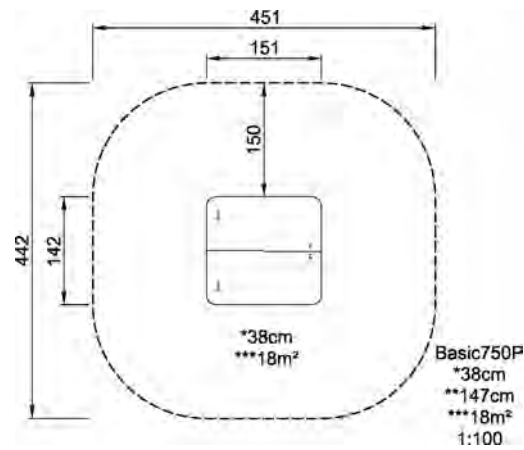

Gruppe

Enkeltstående
Lekeapparater

Kategori

Lekehus & Tematisert Lek

Anbefalt alder for brukere 1 - 6

Maks. fri fallhøyde (cm) 38

Høyde (cm) 147

Sikkerhetszone 18 m²

INCLUSIVE

**SUR-
FACE**

* = Høyeste lekenivå.
** = Total høyde på produktet.

| | | | |
|---------------------------|--------------------|------------------------------------|--------------------|
| Vekt / tyngste del | kg. | Montering (antall montører) | Person(er) |
| Betong | NaN m ³ | Installasjon (arbeidstid) | Timer |
| Fundamentering | NaN | Utgravning | NaN m ³ |