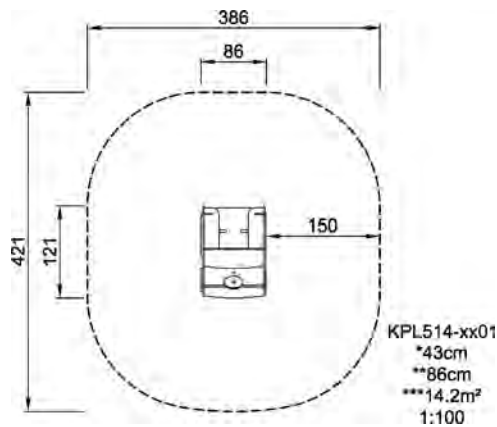

**SUR-
FACE**

KPL514-xx11
1:100

* = Høyeste lekenivå.
** = Total høyde på produktet.

| Vekt / tyngste del | kg. | Montering (antall montører) | Person(er) |
|--------------------|--------|-----------------------------|------------|
| Betong | NaN m3 | Installasjon (arbeidstid) | Timer |
| Fundamentering | NaN | Utgravning | NaN m3 |