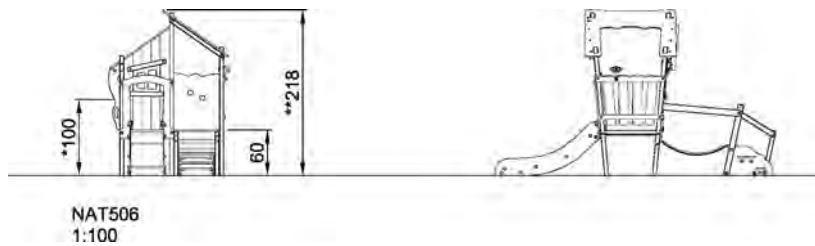

* = Høyeste lekenivå.
** = Total høyde på produktet.

Vekt / tyngste del	kg.	Montering (antall montører)	Person(er)
Betong	NaN m³	Installasjon (arbeidstid)	Timer
Fundamentering	NaN	Utgravning	NaN m³