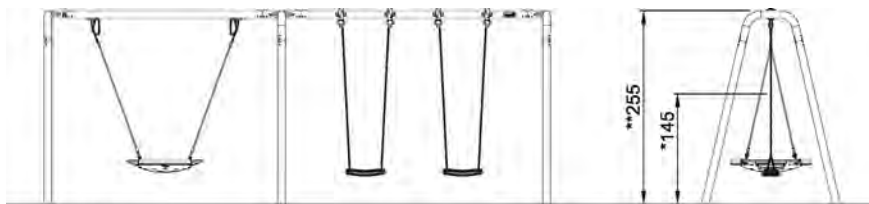

KSW92010
1:100

* = Høyeste lekenivå.
** = Total høyde på produktet.

Vekt / tyngste del	kg.	Montering (antall montører)	Person(er)
Betong	NaN m3	Installasjon (arbeidstid)	Timer
Fundamentering	NaN	Utgravning	NaN m3