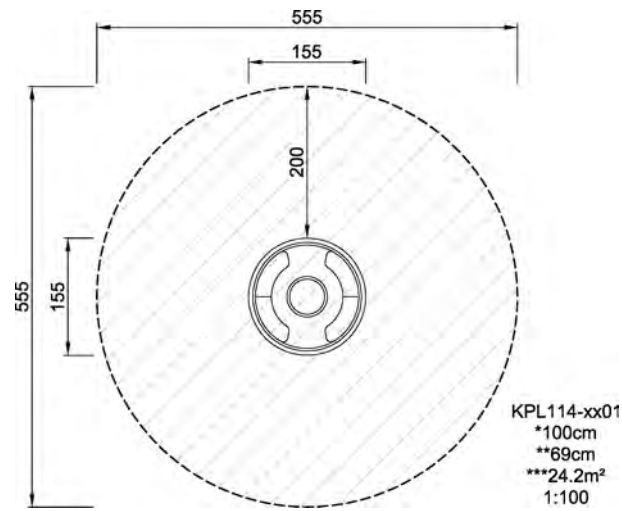

* = Høyeste lekenivå.
** = Total høyde på produktet.

Vekt / tyngste del	kg.	Montering (antall montører)	Person(er)
Betong	NaN m3	Installasjon (arbeidstid)	Timer
Fundamentering	NaN	Utgravning	NaN m3