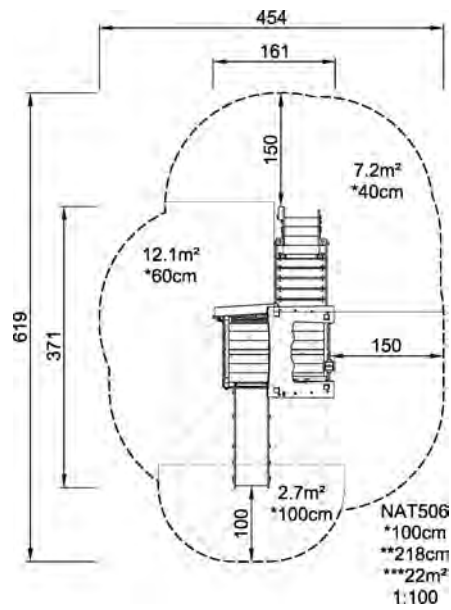

* = Høyeste lekenivå.
** = Total høyde på produktet.

Vekt / tyngste del	kg.	Montering (antall montører)	Person(er)
Betong	NaN m³	Installasjon (arbeidstid)	Timer
Fundamentering	NaN	Utgravning	NaN m³