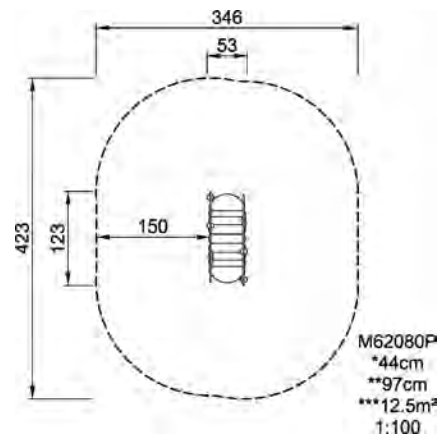

* = Høyeste lekenivå.
** = Total høyde på produktet.

Vekt / tyngste del	kg.	Montering (antall montører)	Person(er)
Betong	NaN m³	Installasjon (arbeidstid)	Timer
Fundamentering	NaN	Utgravning	NaN m³