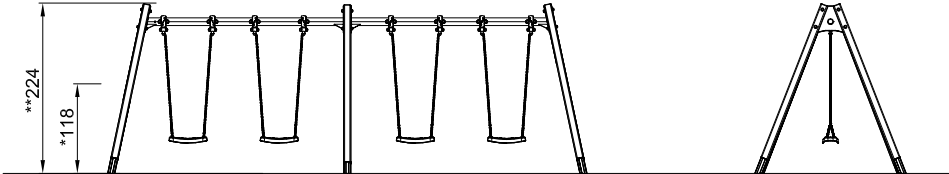

KSW90031-xx06

1:100