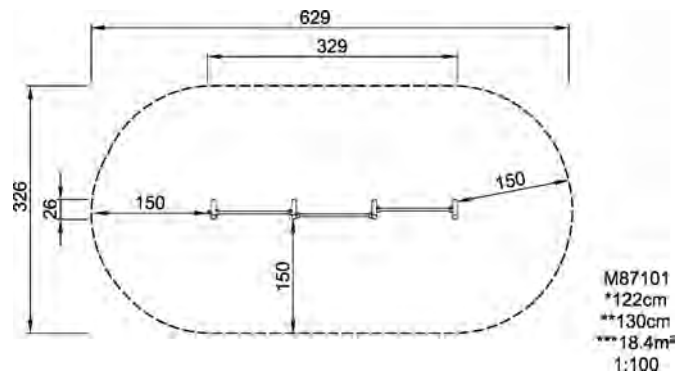

* = Høyeste lekenivå.
** = Total høyde på produktet.

Vekt / tyngste del	kg.	Montering (antall montører)	Person(er)
Betong	NaN m3	Installasjon (arbeidstid)	Timer
Fundamentering	NaN	Utgravning	NaN m3