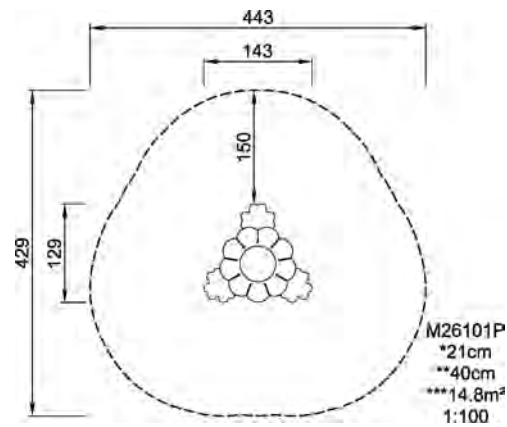

* = Høyeste lekenivå.
** = Total høyde på produktet.

Vekt / tyngste del	kg.	Montering (antall montører)	Person(er)
Betong	NaN m3	Installasjon (arbeidstid)	Timer
Fundamentering	NaN	Utgravning	NaN m3