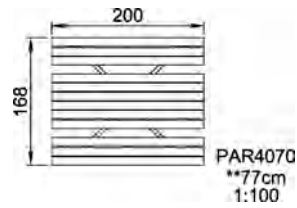

Kategori AGORA

Høyde (cm)77

**SUR-
FACE**

* = Høyeste lekenivå.
** = Total høyde på produktet.

| | | | |
|---------------------------|--------|------------------------------------|------------|
| Vekt / tyngste del | kg. | Montering (antall montører) | Person(er) |
| Betong | NaN m3 | Installasjon (arbeidstid) | Timer |
| Fundamentering | NaN | Utgravning | NaN m3 |