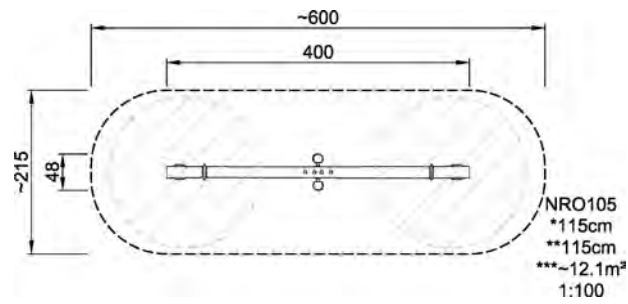

Gruppe Naturlekeplasser

Kategori Robinia Vippedyr

Anbefalt alder for brukere 4 - 12

Maks. fri fallhøyde (cm) 115

Høyde (cm) 115

Sikkerhetssone 12.1 m²

IN-
GROU.

* = Høyeste lekenivå.
** = Total høyde på produktet.