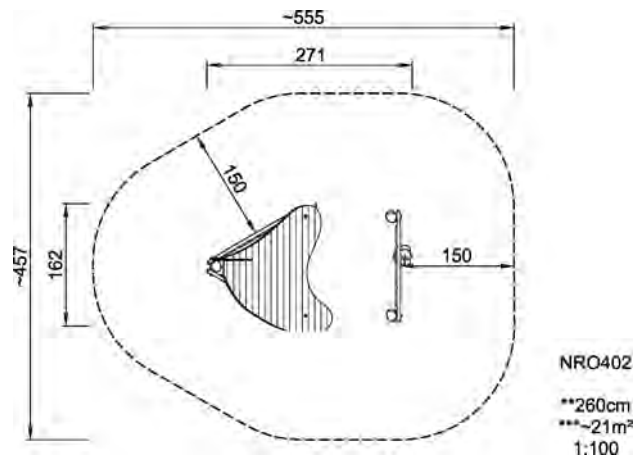

* = Høyeste lekenivå.
** = Total høyde på produktet.

Vekt / tyngste del	kg.	Montering (antall montører)	Person(er)
Betong	NaN m3	Installasjon (arbeidstid)	Timer
Fundamentering	NaN	Utgravning	NaN m3