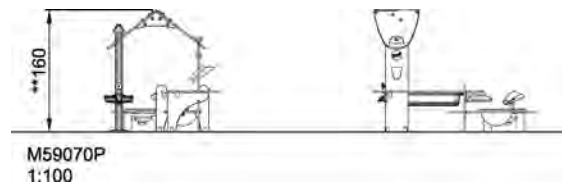

* = Høyeste lekenivå.
** = Total høyde på produktet.

Vekt / tyngste del	kg.	Montering (antall montører)	Person(er)
Betong	NaN m3	Installasjon (arbeidstid)	Timer
Fundamentering	NaN	Utgravning	NaN m3