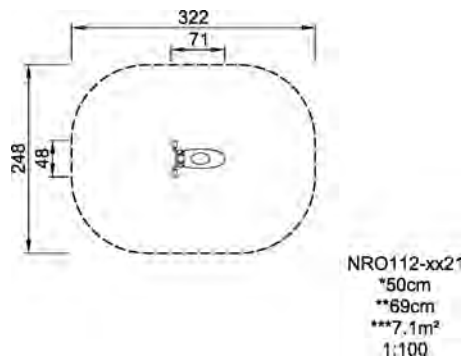

* = Høyeste lekenivå.
** = Total høyde på produktet.

Vekt / tyngste del	kg.	Montering (antall montører)	Person(er)
Betong	NaN m3	Installasjon (arbeidstid)	Timer
Fundamentering	NaN	Utgravning	NaN m3