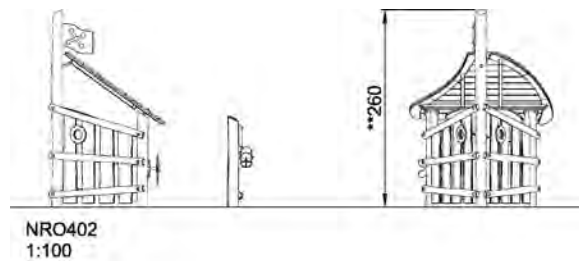

* = Høyeste lekenivå.
** = Total høyde på produktet.

Vekt / tyngste del	kg.	Montering (antall montører)	Person(er)
Betong	NaN m3	Installasjon (arbeidstid)	Timer
Fundamentering	NaN	Utgravning	NaN m3