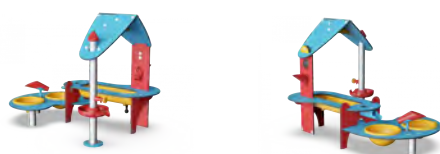

M590 Havfruehus

Det blå, buede taket over Havfruehuset kan sees på lang avstand som en invitasjon til alle barn: Kom og bli med - her har vi det gøy med vannlek! Et lett trykk på springen på søylen er nok til å starte leken - så sprudler vannet ned i det røde dreiekarret med hellelut og derfra ned i barnas bøtter, vannkanner eller hender. Og nå kan vannet helles gjennom kremmerhustrakten hvorfra det plasker ned i det lange karret med propp. Så helles det gjennom et rør og lander et nivå lavere i et rundt, uttagbart karr. Ved hjelp av dreietrakten kan man deretter sende vandet ned i et spann eller over til karret ved siden av.

Gruppe	Enkeltstående Lekeapparater
Kategori	Sand og vannlek
Anbefalt alder for brukere	2 - 6
Høyde (cm)	160
Sikkerhetssone	19.1 m²

**SUR-
FACE**

ASTM