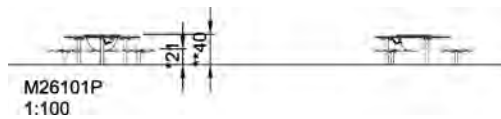

* = Høyeste lekenivå.
** = Total høyde på produktet.

Vekt / tyngste del	kg.	Montering (antall montører)	Person(er)
Betong	NaN m3	Installasjon (arbeidstid)	Timer
Fundamentering	NaN	Utgravning	NaN m3