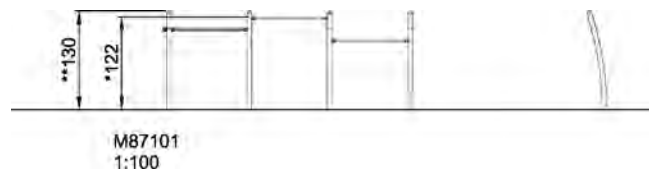

* = Høyeste lekenivå.
** = Total høyde på produktet.

Vekt / tyngste del	kg.	Montering (antall montører)	Person(er)
Betong	NaN m3	Installasjon (arbeidstid)	Timer
Fundamentering	NaN	Utgravning	NaN m3