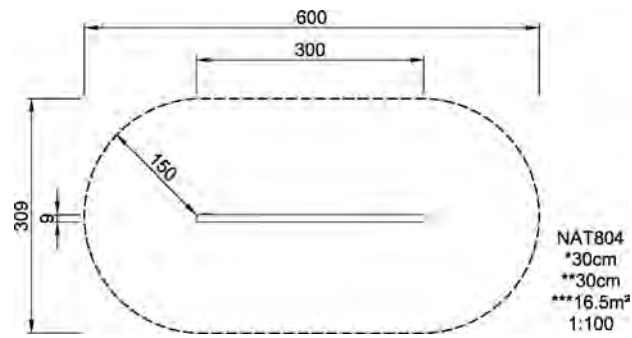

Gruppe Naturlekeplasser

Kategori Naturtre

Anbefalt alder for brukere 3 - 15

Maks. fri fallhøyde (cm) 30

Høyde (cm) 30

Sikkerhetszone 16.5 m2

**SUR-
FACE**

* = Høyeste lekenivå.
** = Total høyde på produktet.