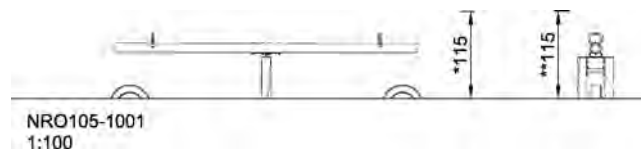

Gruppe Naturlekeplasser

Kategori Robinia Vippedyr

Anbefalt alder for brukere 4 - 12

Maks. fri fallhøyde (cm) 115

Høyde (cm) 115

Sikkerhetssone 12.1 m²

IN-
GROU.

* = Høyeste lekenivå.
** = Total høyde på produktet.