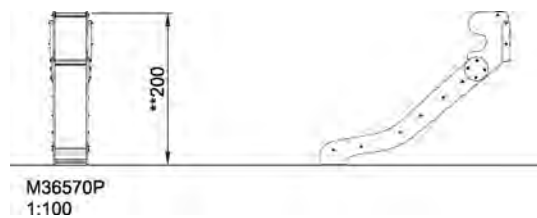

Gruppe Enkeltstående
Lekeapparater

Kategori Sklier

Anbefalt alder for brukere 2 - 6

Maks. fri fallhøyde (cm) 100

Høyde (cm) 200

Sikkerhetszone 17 m²

IN-
GROU.

* = Høyeste lekenivå.
** = Total høyde på produktet.