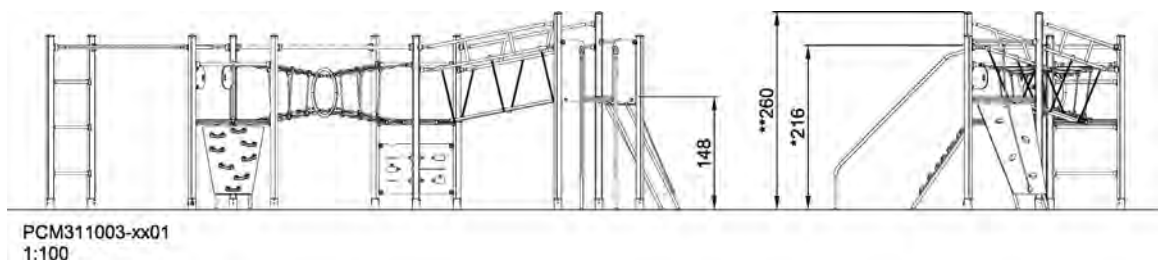

* = Høyeste lekenivå.
** = Total høyde på produktet.

Vekt / tyngste del	kg.	Montering (antall montører)	Person(er)
Betong	NaN m3	Installasjon (arbeidstid)	Timer
Fundamentering	NaN	Utgraving	NaN m3