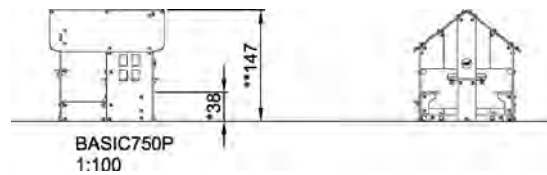

* = Høyeste lekenivå.
** = Total høyde på produktet.

Vekt / tyngste del	kg.	Montering (antall montører)	Person(er)
Betong	NaN m³	Installasjon (arbeidstid)	Timer
Fundamentering	NaN	Utgravning	NaN m³