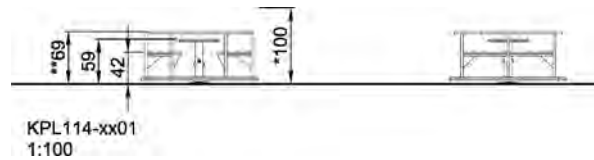

* = Høyeste lekenivå.
** = Total høyde på produktet.

Vekt / tyngste del	kg.	Montering (antall montører)	Person(er)
Betong	NaN m3	Installasjon (arbeidstid)	Timer
Fundamentering	NaN	Utgravning	NaN m3