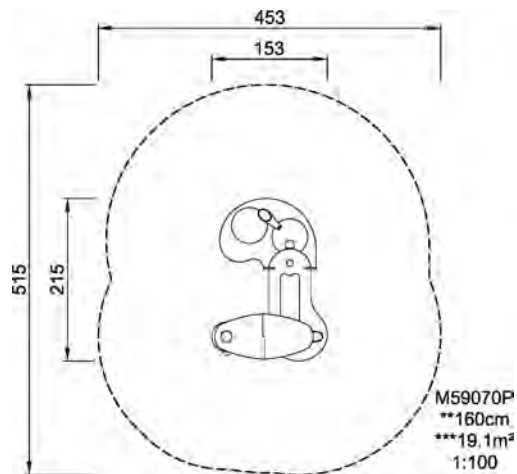

* = Høyeste lekenivå.
** = Total høyde på produktet.

Vekt / tyngste del	kg.	Montering (antall montører)	Person(er)
Betong	NaN m3	Installasjon (arbeidstid)	Timer
Fundamentering	NaN	Utgravning	NaN m3