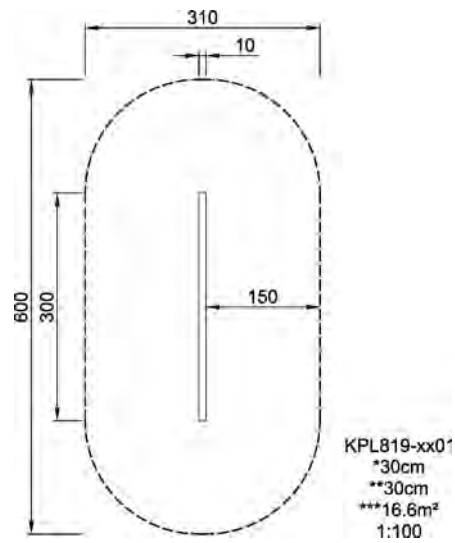

* = Høyeste lekenivå.
** = Total høyde på produktet.

Vekt / tyngste del	kg.	Montering (antall montører)	Person(er)
Betong	NaN m3	Installasjon (arbeidstid)	Timer
Fundamentering	NaN	Utgravning	NaN m3