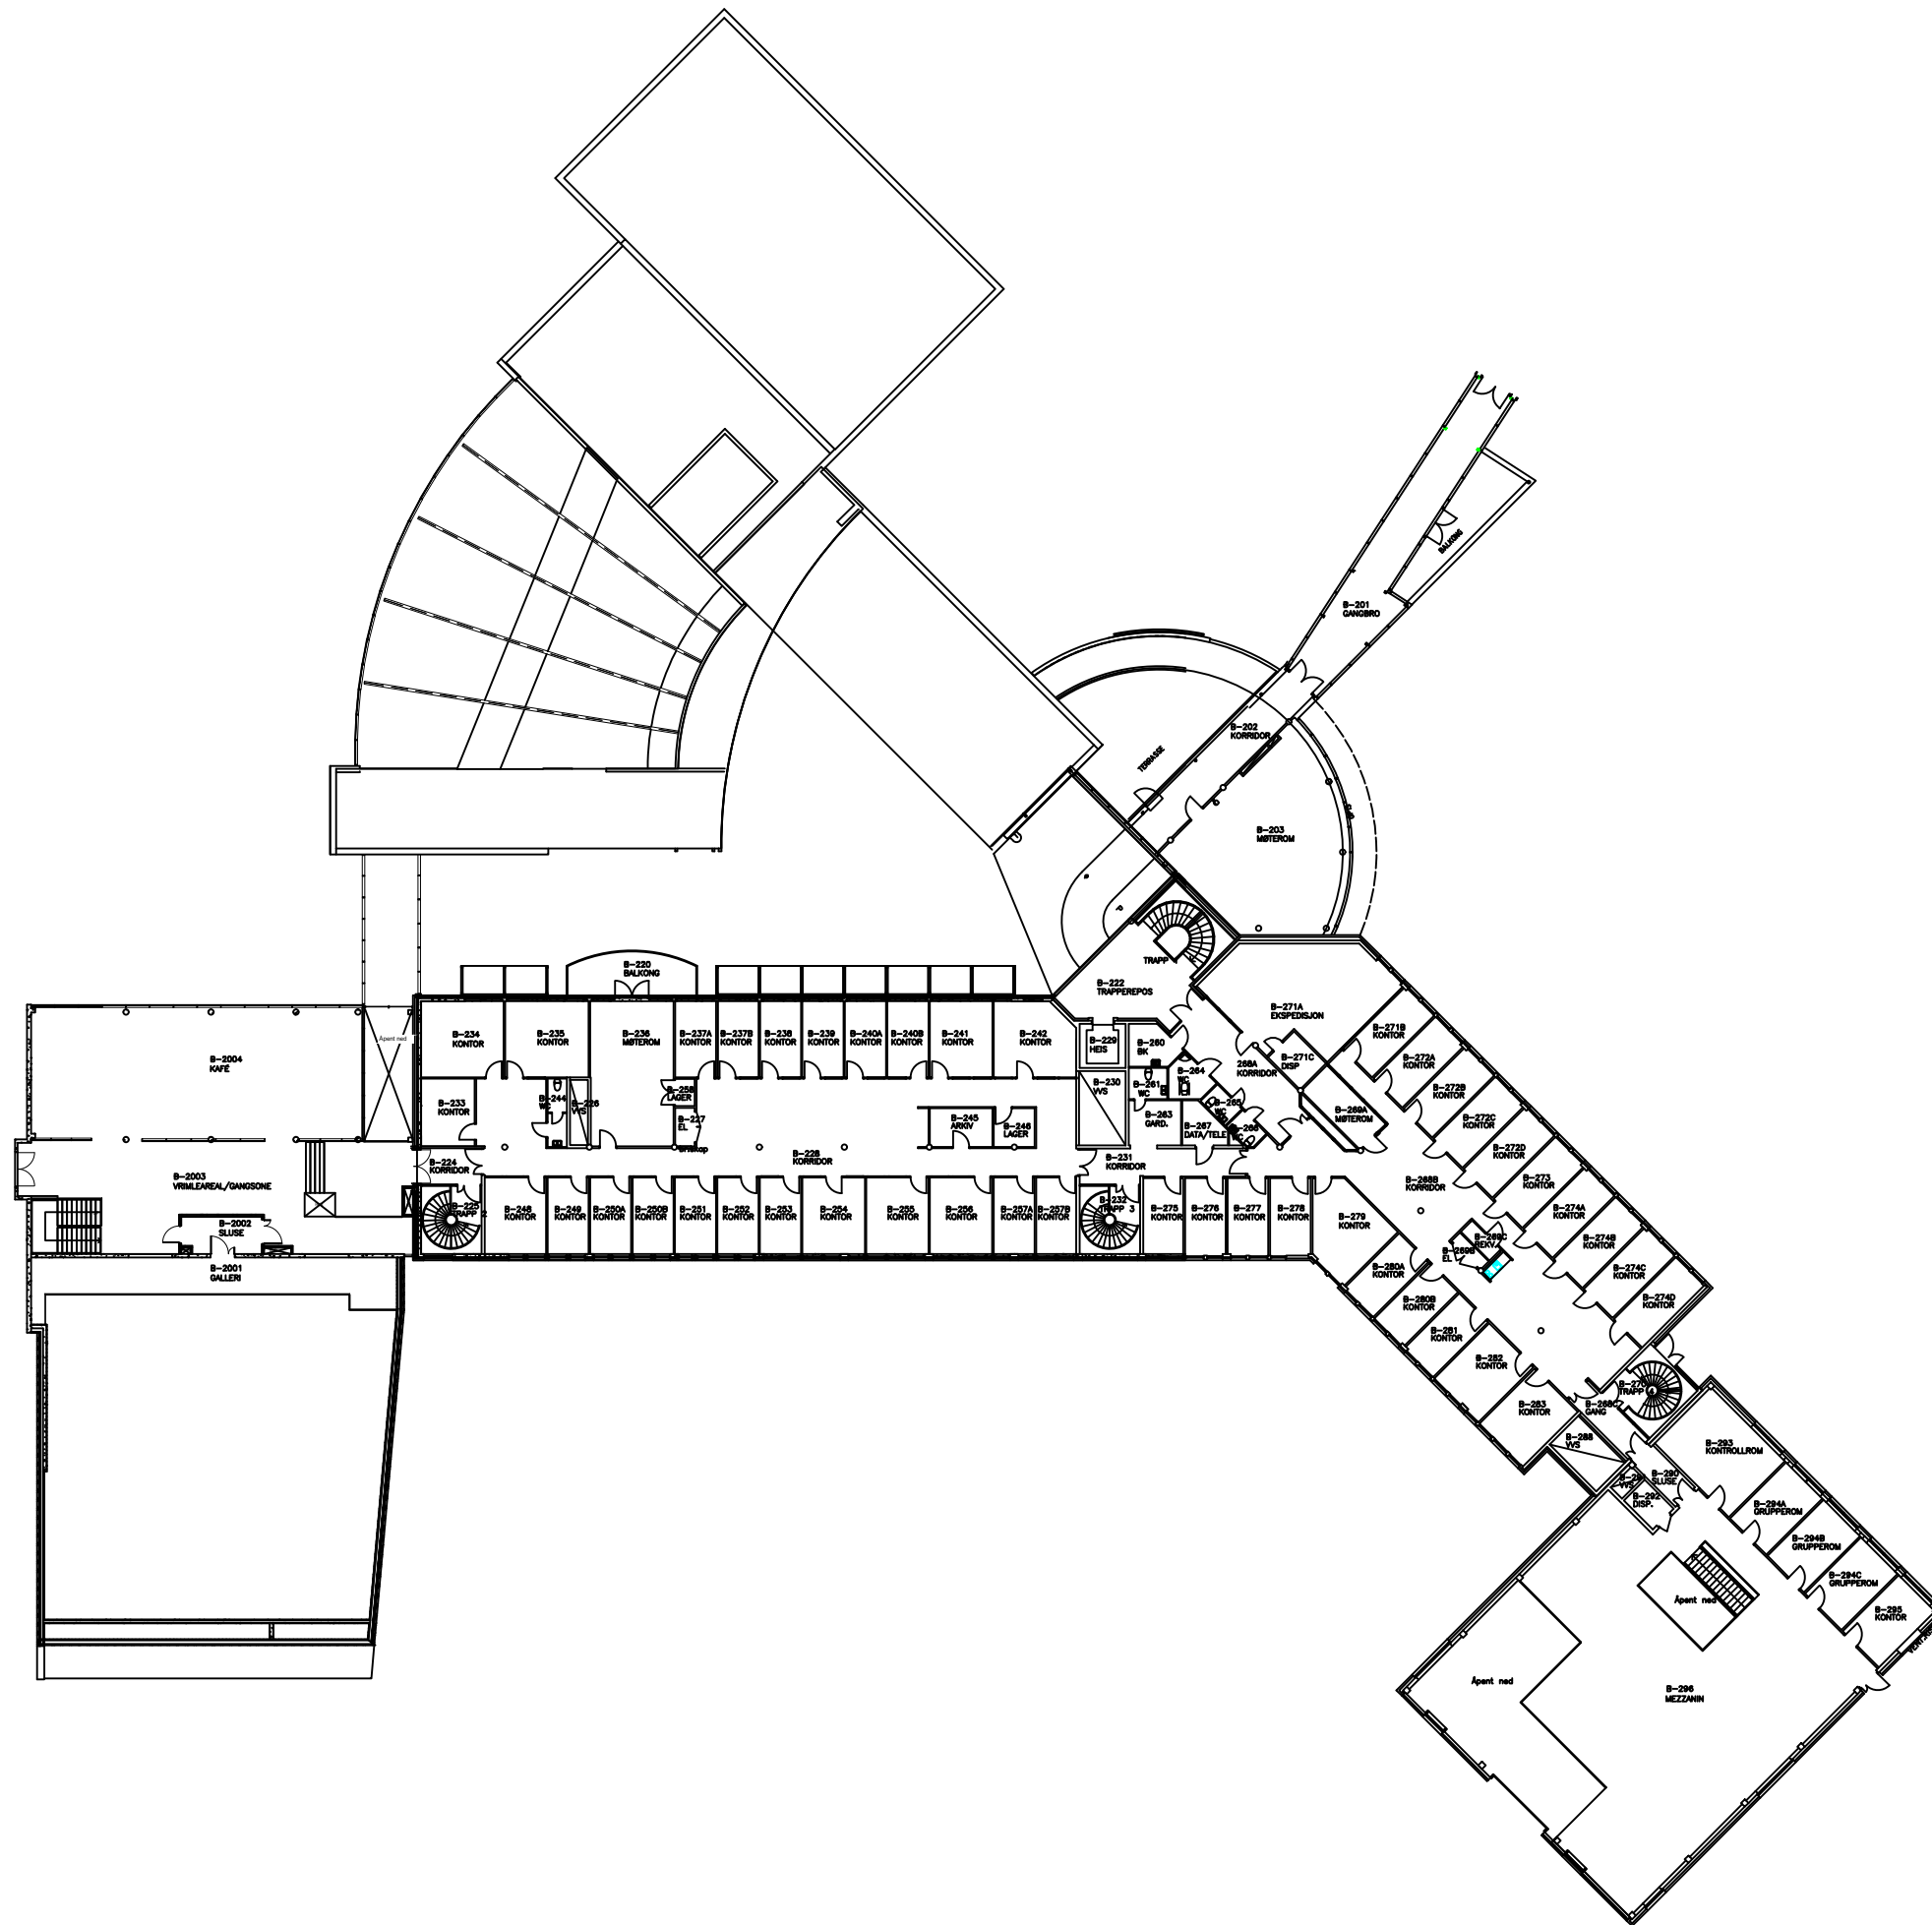

538 B U1 A 200 20 200 F G	
Lokaliseringsfigur:	
Fase:	
STATSBYGG	
arkitektkontoret Berge og Borchsenius as	
Tittel: HIT - PORSGRUNN, 538 BYGG B KJELLER PLANER	
538 B U1 A 200 20 200 F G	

rev:		dato:	
538 B 02 A 200 20 220 F G			
Lokaliseringsfigur:			
Fase:			
		PROSJEKTR. SB	
Tittel:		Skisse	
HIT - PORSGRUNN, 538		Kontroll prosjekt	
BYGG B		Sjå	
2. ETASJE		Sjå	
PLANER		Sjå	
		21.03.03	
		1:200	
		Kontroll utførelse	
		Sjå	
		Kontroll	
		1801	
		BV	
538 B 02 A 200 20 220 F G			