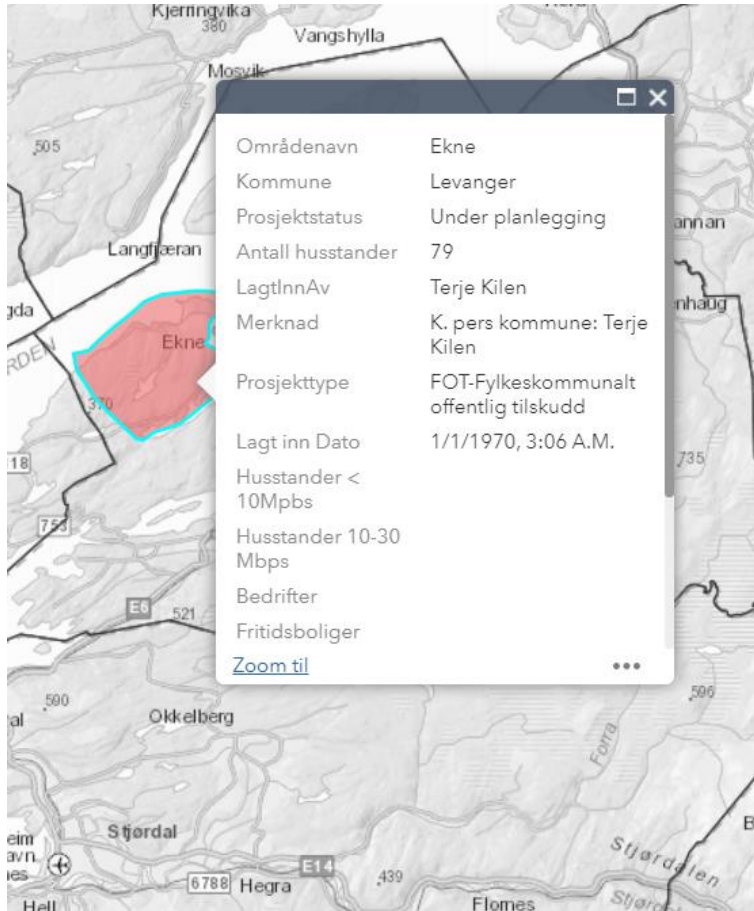

Full BREDDE TRFK 2018 – Felles bredbåndsprosjekt i Trøndelag

Forklaring til bruk av innsynsløsning for bredbåndsområder i Trøndelag

Gå inn på: <http://stfk->

gis.maps.arcgis.com/apps/webappviewer/index.html?id=3728169e18f84d479e85423cf0dc6e6f

For å få oversikt over de områdene som er med i prosjektet, følg veiledning under.

1. Velg «Filter» som vist under.

2. Velg «FB TRFK 2018» fra øverste nedtrekksmeny. Skru på filterknapp som vist. (NB! Ikke skriv inn teksten selv, velg fra listen).

3. Nå vil kun de prosjektene som er med i denne kunngjøringen vises.
Zoom inn til aktuelt område og klikk på polygonet for å se innhold i tekstboksen.
Bla nedover i tekstboksen for å se all informasjon.