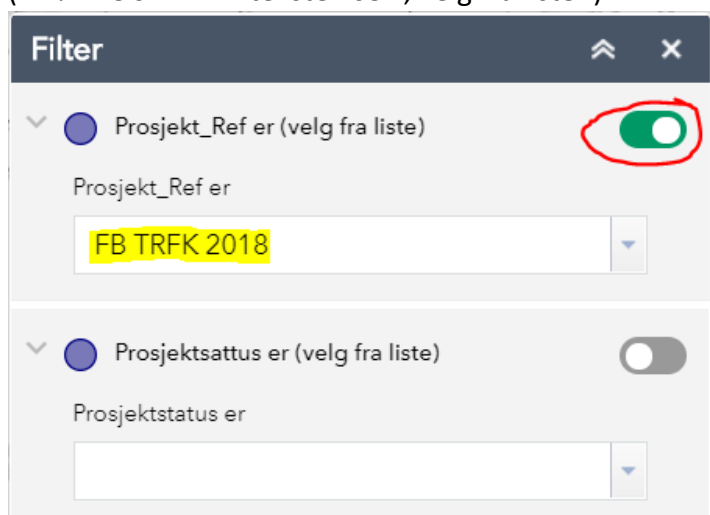

Full BREDDE TRFK 2018 – Felles bredbåndsprosjekt i Trøndelag

Forklaring til bruk av innsynsløsning for bredbåndsområder i Trøndelag

Gå inn på: <http://stfk->

gis.maps.arcgis.com/apps/webappviewer/index.html?id=3728169e18f84d479e85423cf0dc6e6f

For å få oversikt over de områdene som er med i prosjektet, følg veiledning under.

1. Velg «Filter» som vist under.

2. Velg «FB TRFK 2018» fra øverste nedtrekksmeny. Skru på filterknapp som vist. (NB! Ikke skriv inn teksten selv, velg fra listen).

3. Nå vil kun de prosjektene som er med i denne kunngjøringen vises.
Zoom inn til aktuelt område og klikk på polygonet for å se innhold i tekstboksen.
Bla nedover i tekstboksen for å se all informasjon.