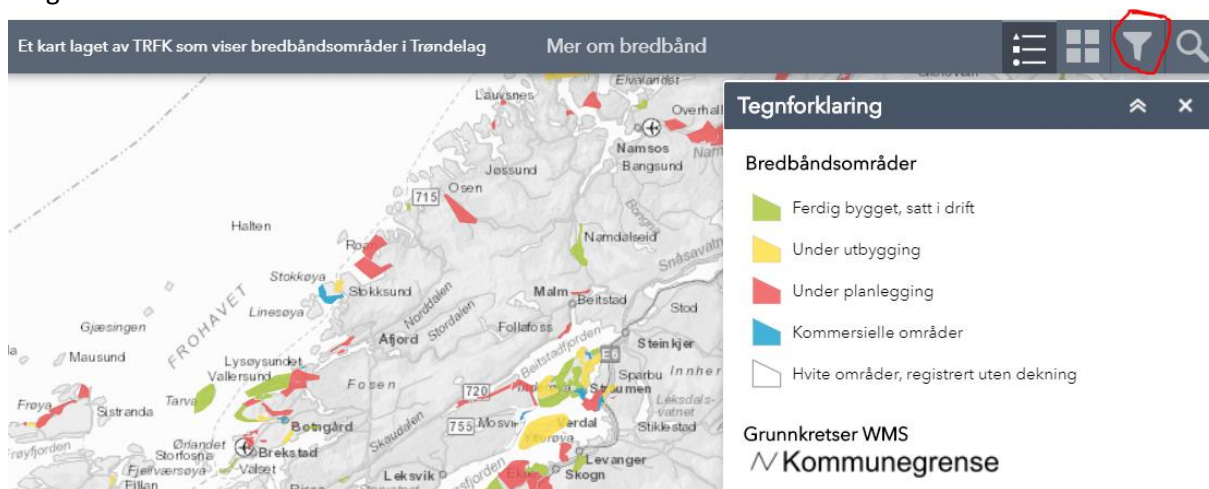

Full BREDDE TRFK 2018 – Felles bredbåndsprosjekt i Trøndelag

Forklaring til bruk av innsynsløsning for bredbåndsområder i Trøndelag

Gå inn på: <http://stfk->

gis.maps.arcgis.com/apps/webappviewer/index.html?id=3728169e18f84d479e85423cf0dc6e6f

For å få oversikt over de områdene som er med i prosjektet, følg veiledning under.

1. Velg «Filter» som vist under.

2. Velg «FB TRFK 2018» fra øverste nedtrekksmeny. Skru på filterknapp som vist. (NB! Ikke skriv inn teksten selv, velg fra listen).

3. Nå vil kun de prosjektene som er med i denne kunngjøringen vises.
Zoom inn til aktuelt område og klikk på polygonet for å se innhold i tekstboksen.
Bla nedover i tekstboksen for å se all informasjon.