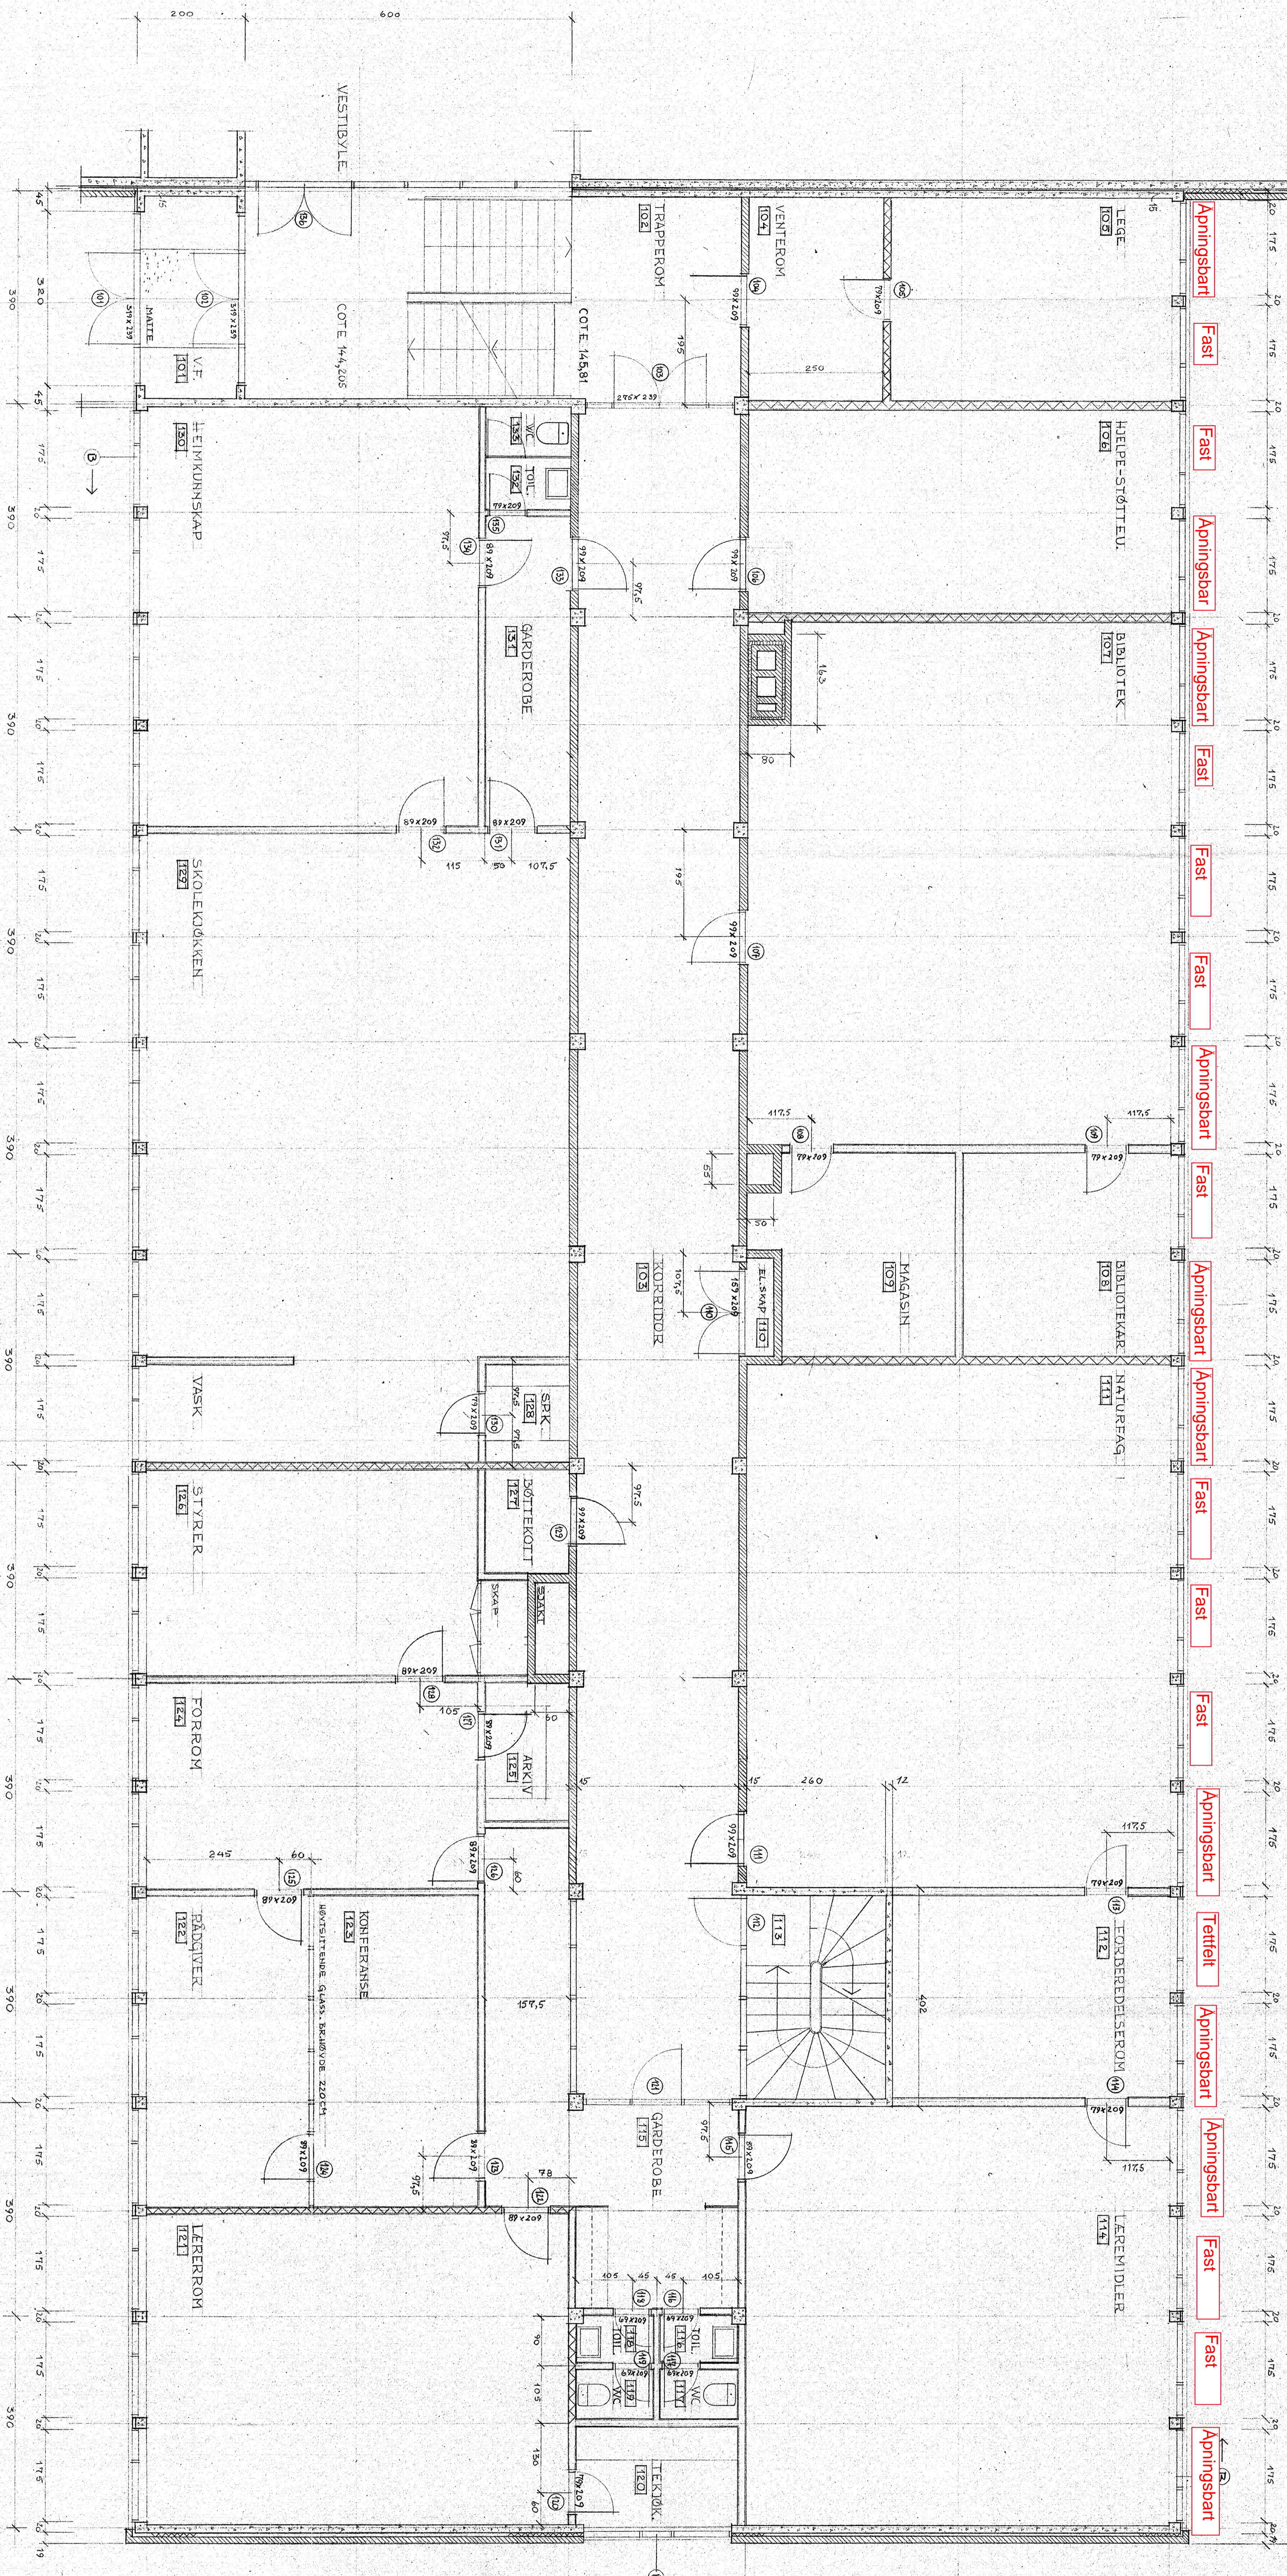

S 9 10 11 12 13 14 15 16 17 18 19 20

4,3,29

1:8
 II NORDDAL UNGDOMSSKOLE
 BYGGGERE NORDDAL KOMMUNE
 STED NO
 DATO: 16/9 1968
 ARKITEKT MVAL ASBJØRN STEIN, HOLTST. 22, OSLO 5, 601684

KLASSEKONSEPT
 PLAN 1 ETASJE
 MÅL 1:50
 DATO: 16/9 1968
 ARKITEKT MVAL ASBJØRN STEIN, HOLTST. 22, OSLO 5, 601684