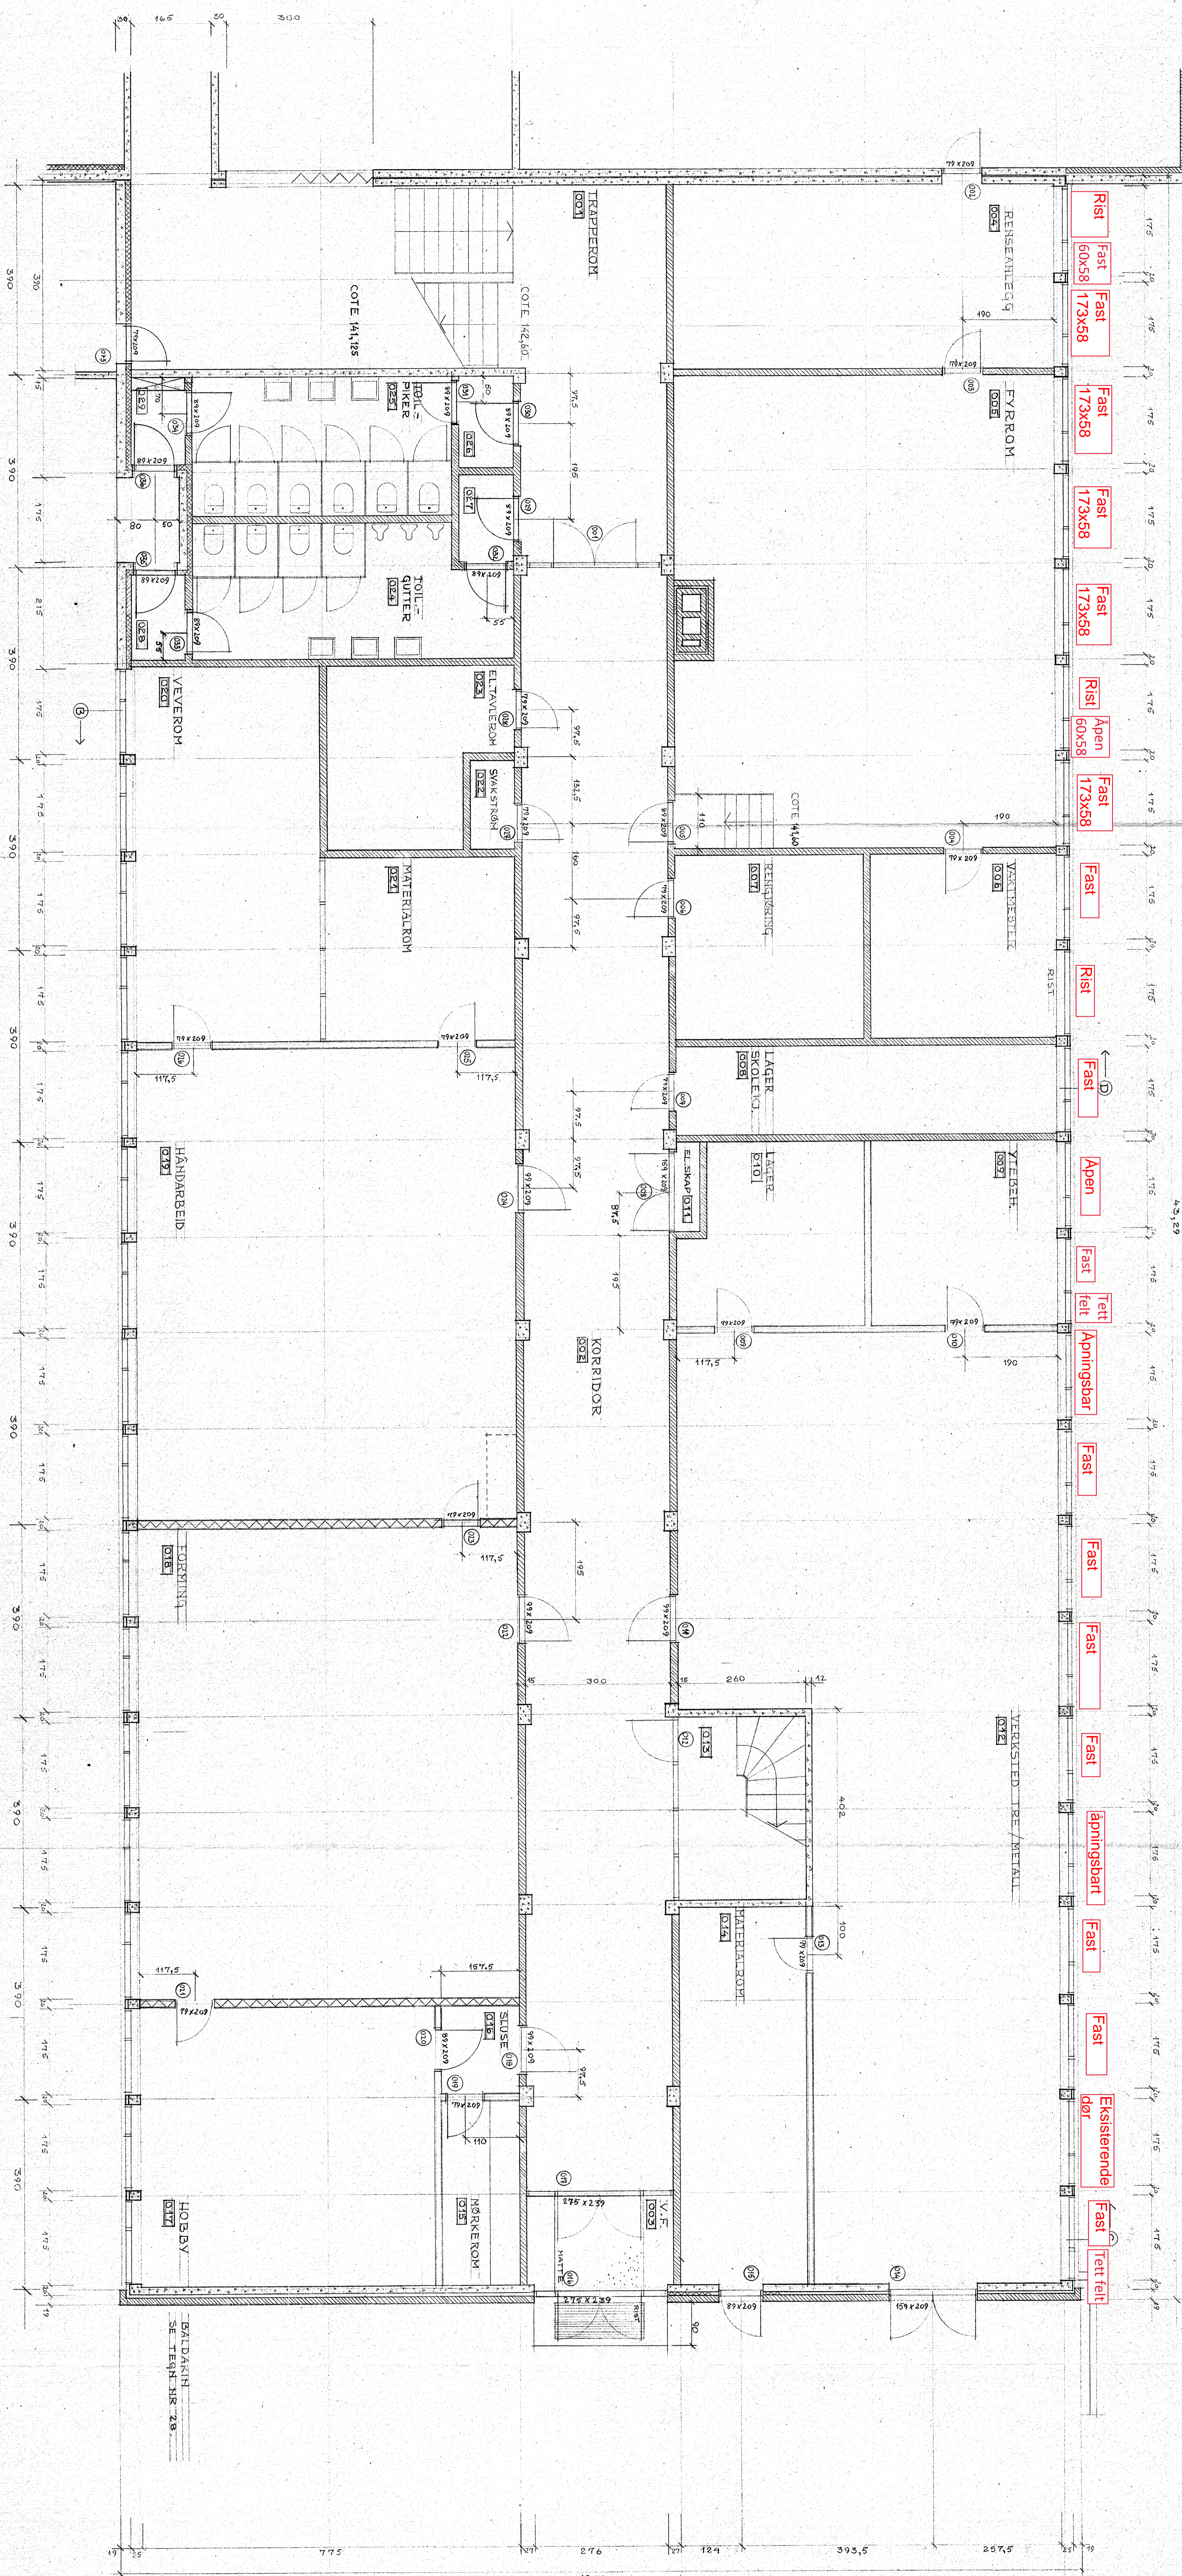

8 9 10 11 12 13 14 15 16 17 18 19 20

152/ **10** NORD OVAL UNDDONSSKOLE  
 BYGGERNE NORD OVAL KOMMUNE  
 STED NO  
 DATO 16/9 1968  
 ARKITEKT MNAL ASBJORN STEIN, HOLTSTRA 22, OSLO 5, 601624

KLASSE RONSLEI  
 PLAN U. ETASJE  
 1:50  
 1968