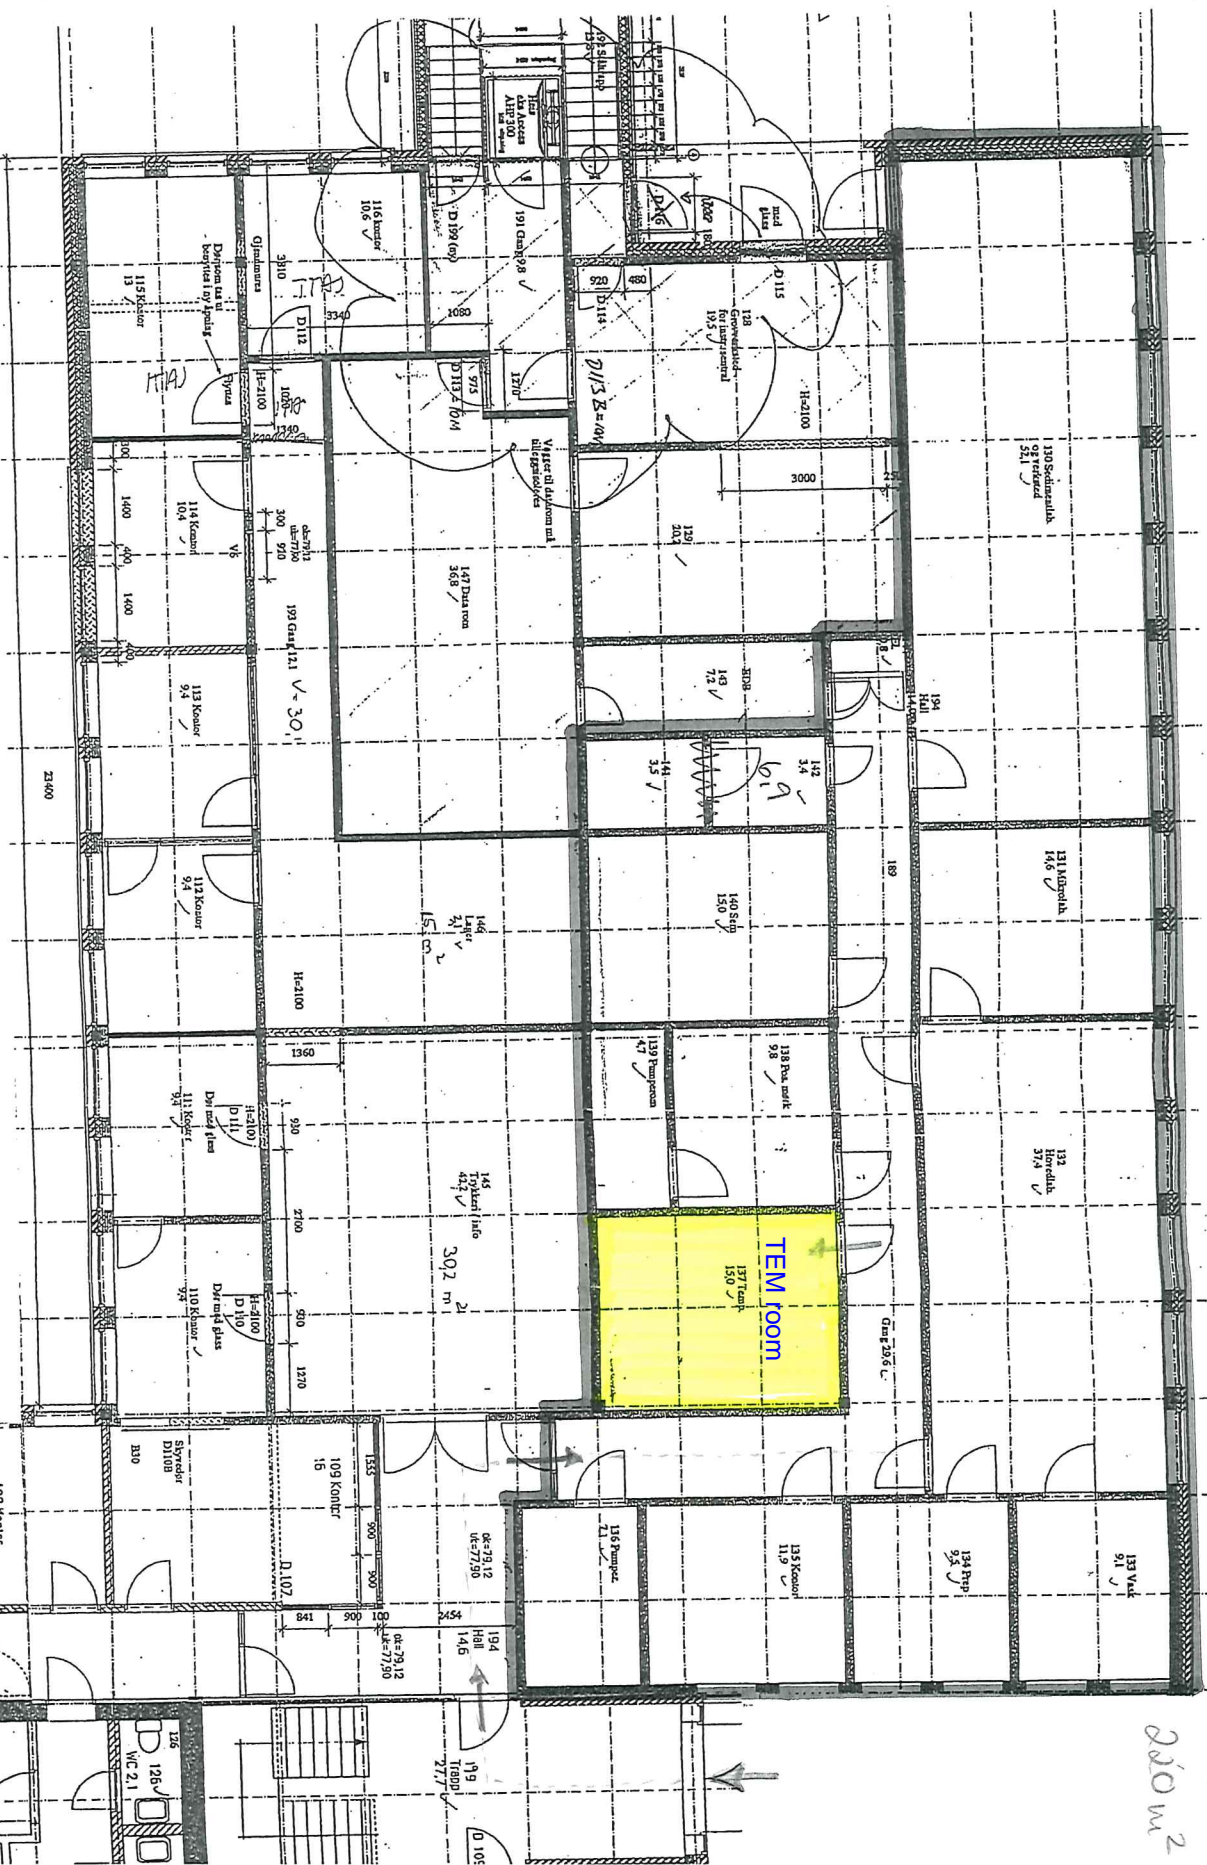

SAGABYGGGET 1. ETG

TOTAL AREAL: 52.1 ca 220 m²

TOTAL 220 m²