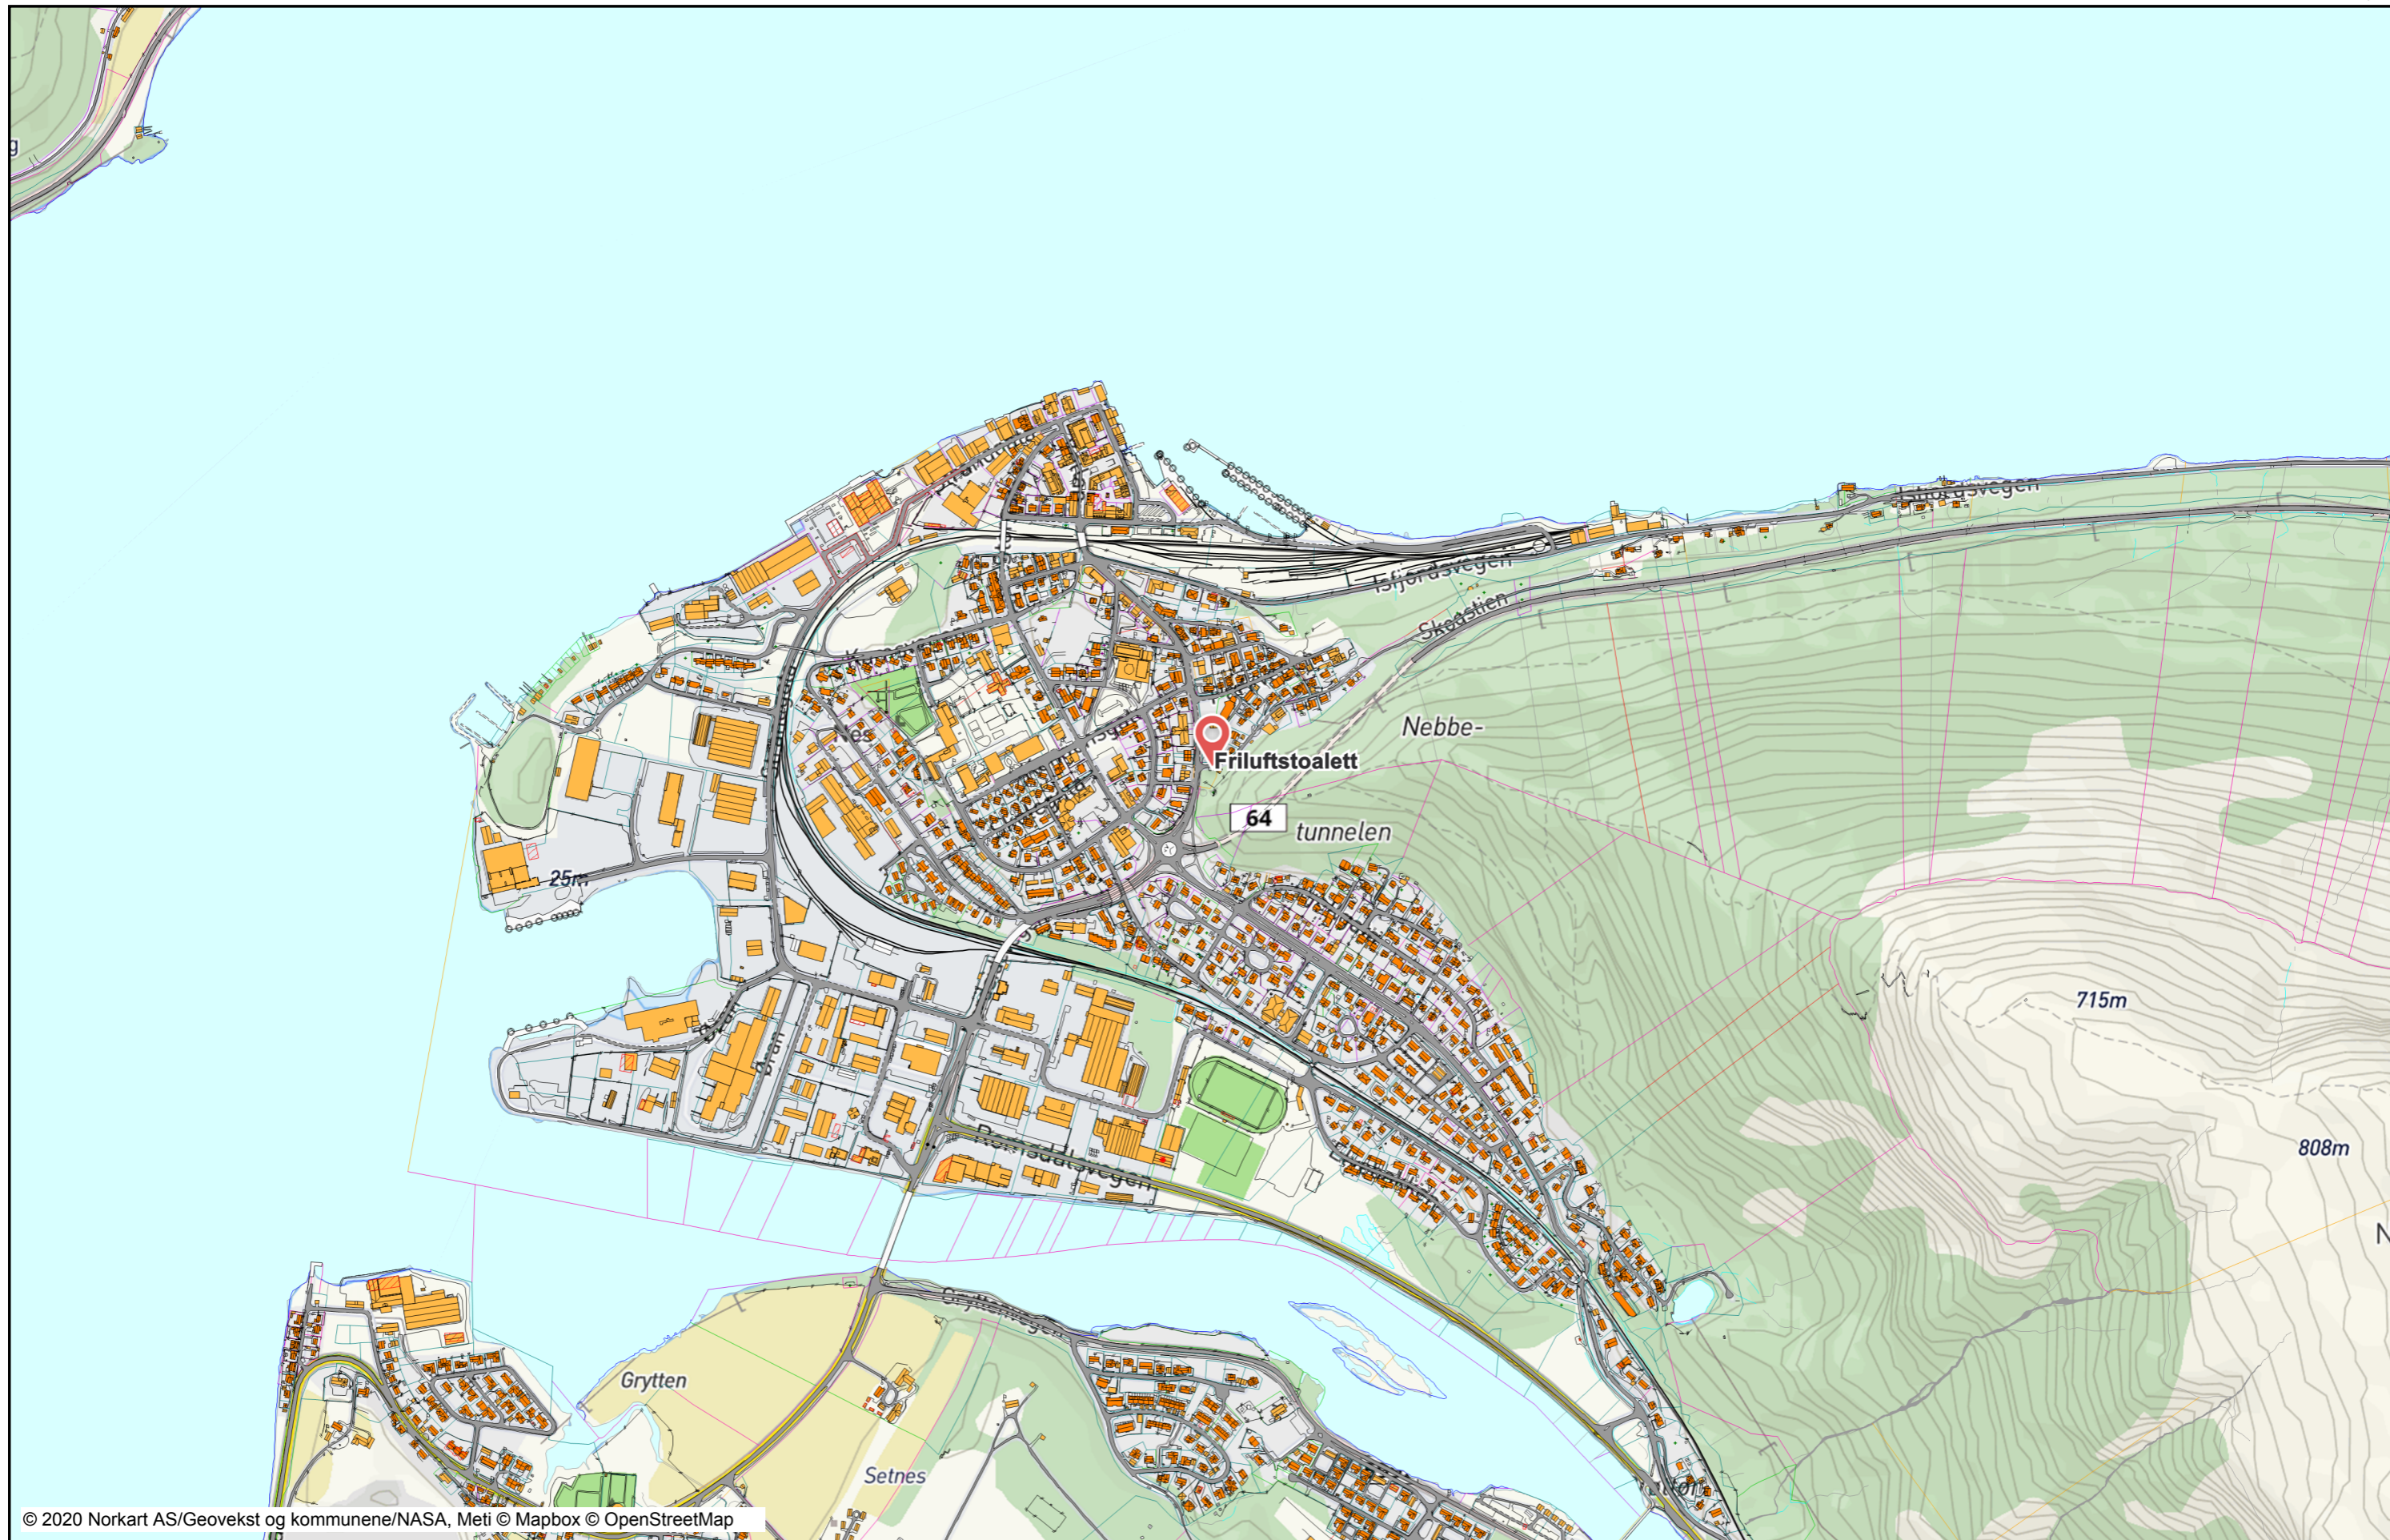

Friluftstolett - kart over ca. plassering

Dato: 08.01.2020

Målestokk: 1:10000

Koordinatsystem: UTM 32N

Friluftstolett - kart over ca. plassering

Dato: 04.02.2020

Målestokk: 1:750

Koordinatsystem: UTM 32N