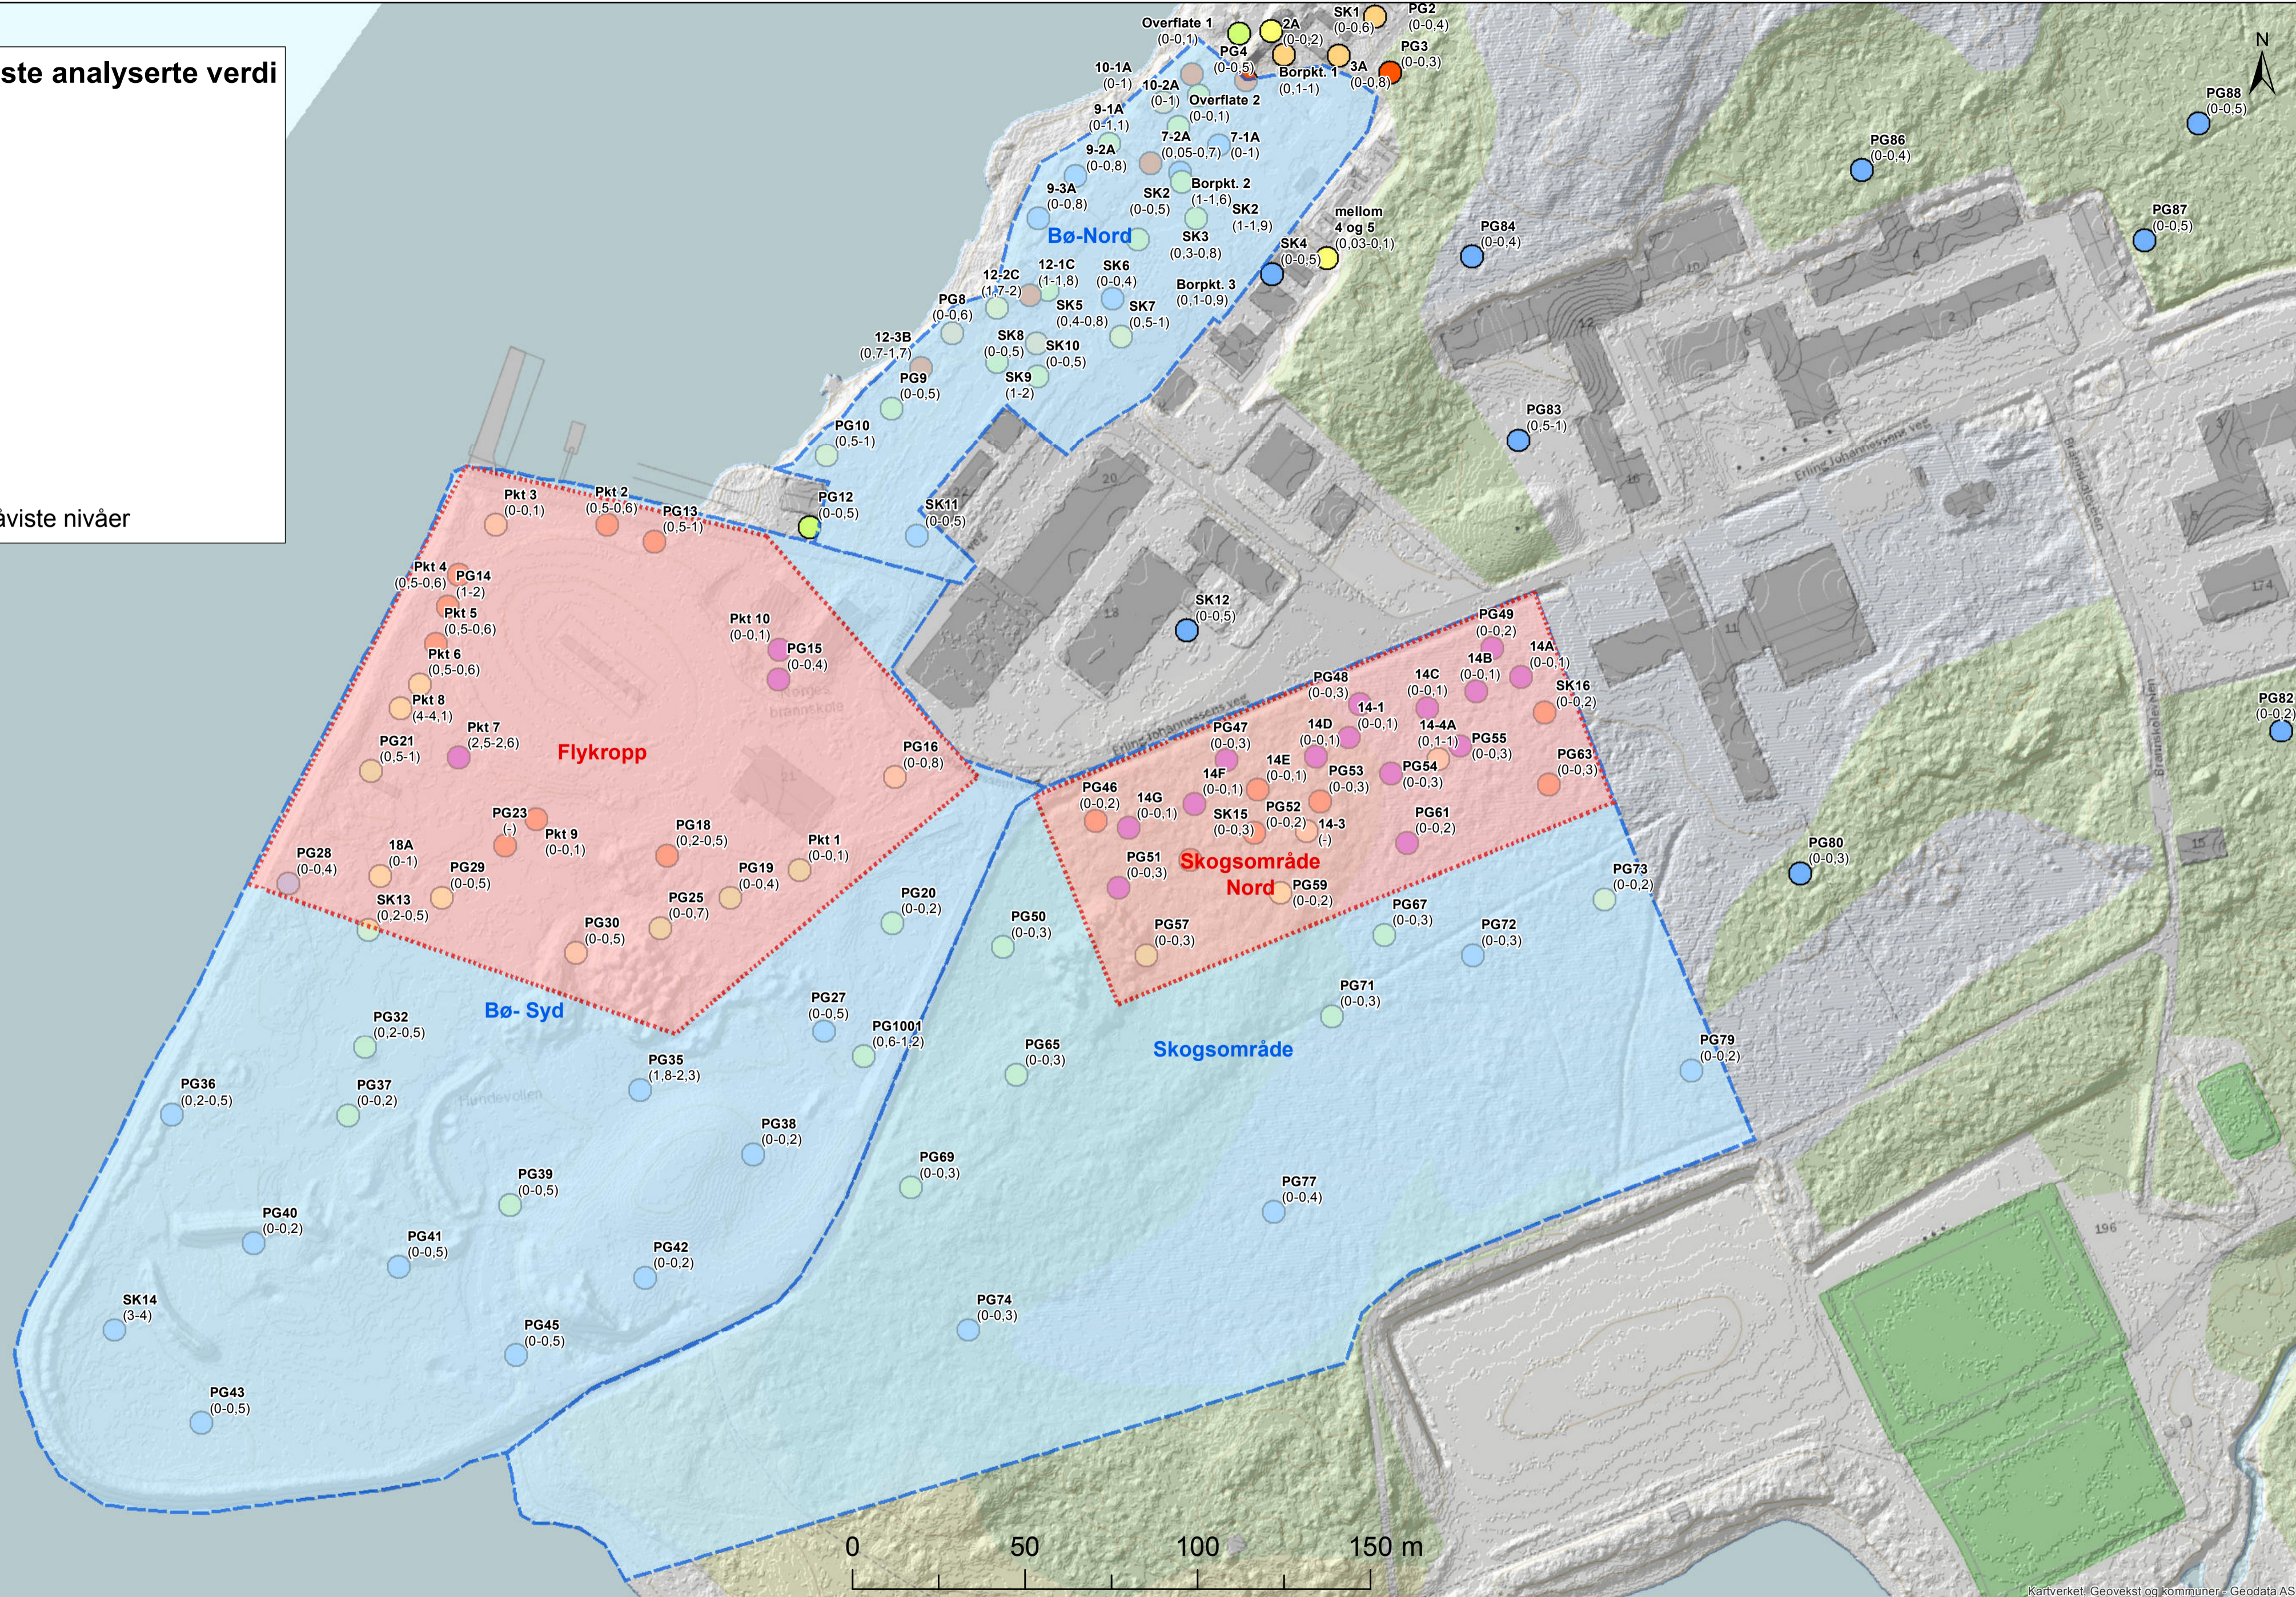

**PFOS - Høyeste analyserte verdi**

[µg/kg]

- <2
- 2 - 20
- 20 - 50
- 50 - 100
- 100 - 1000
- >1000

Delområde

Høyeste påviste nivåer