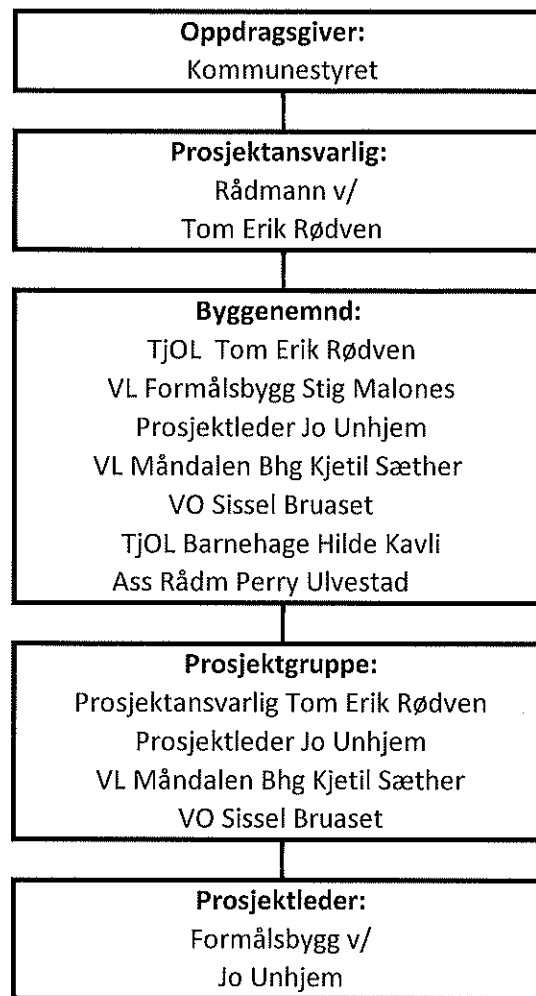

## Organisasjonskart for bygging av Måndalen Barnehage 2019

23.05.2019

*Forkortelser:**TJOL = Tjenesteområdeleder**VL = Virksomhetsleder**VO = Verneombud*