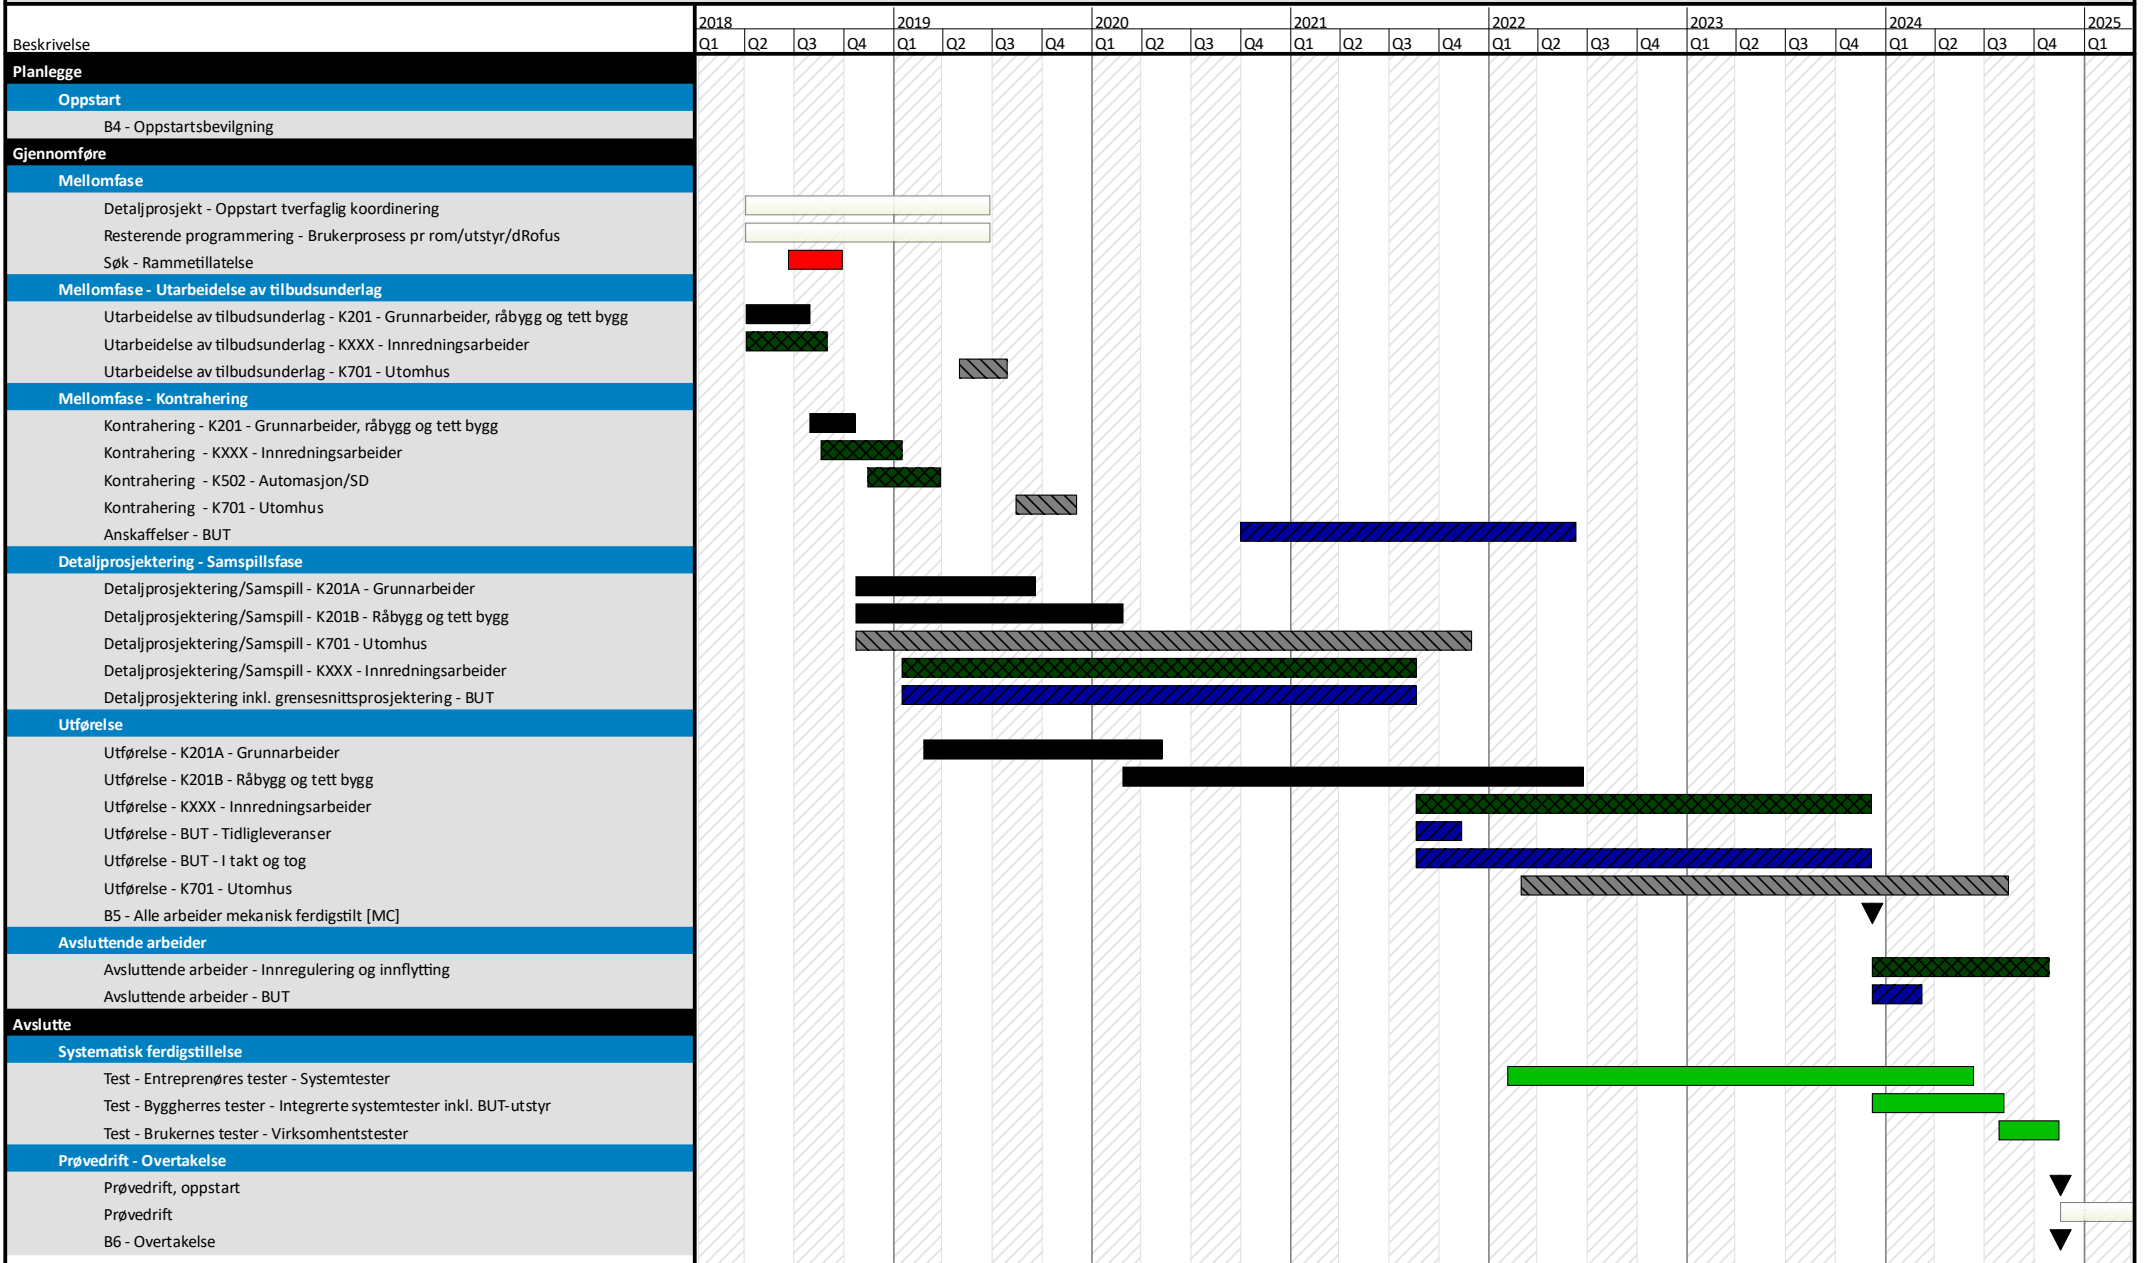

# Statsbygg - Livsvitenskap

## Nivå 1 - Hovedfremdriftsplan

Baseline 1.4

Milepæl
  Grunnarbeid og råbygg
  Innredning
  Utomhus
  BUT
  Søk
  Test
  Fremdrift %