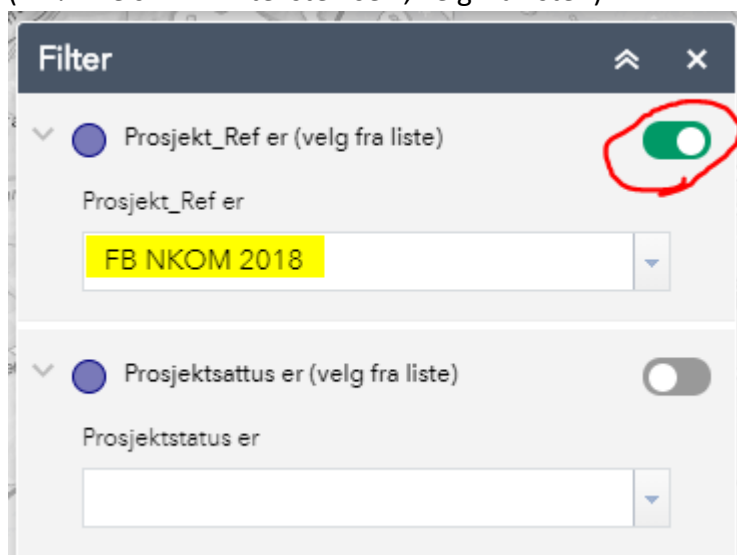

### Forklaring til bruk av innsynsløsning for bredbåndsområder i Trøndelag

Gå inn på: <http://stfk->

[gis.maps.arcgis.com/apps/webappviewer/index.html?id=3728169e18f84d479e85423cf0dc6e6f](http://gis.maps.arcgis.com/apps/webappviewer/index.html?id=3728169e18f84d479e85423cf0dc6e6f)

For å få oversikt over de områdene som er med i prosjektet, følg veiledning under.

1. Velg «Filter» som vist under.

2. Velg «FB NKOM 2018» fra øverste nedtrekksmeny. Skru på filterknapp som vist. (NB! Ikke skriv inn teksten selv, velg fra listen).

3. Nå vil de prosjektene som er med i denne kunngjøringen vises med rød farge i kartet. Zoom inn til aktuelt område og klikk på polygonet for å se innhold i tekstboksen. Bla nedover i tekstboksen for å se all informasjon. Områdene har også teksten «NKOM 2018 – Utvidelser og tillegg» i merknadsrubrikken. Obs! De gule og grønne områdene er tidligere utlyst og avtalefestet.