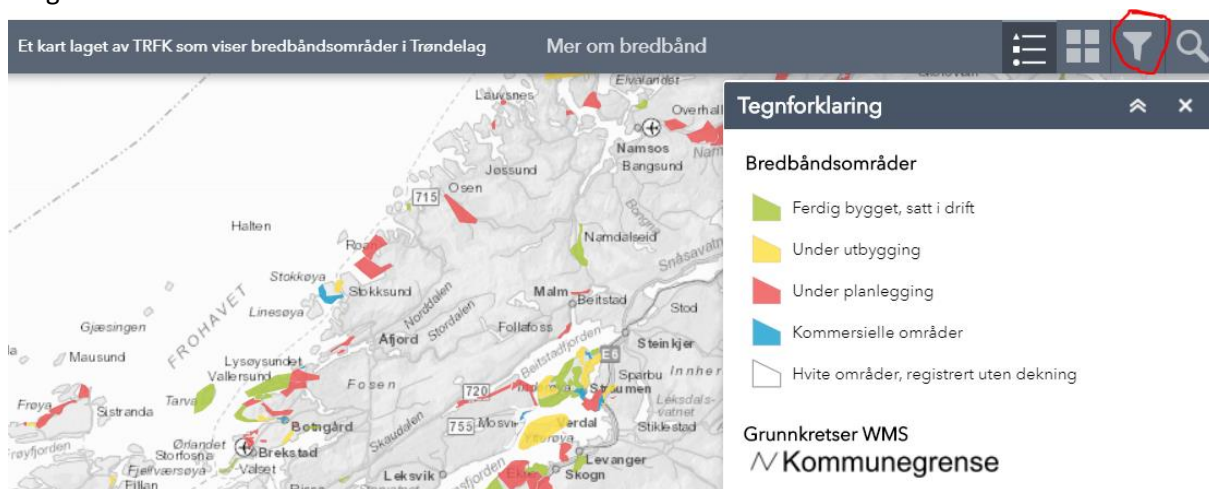

## Full BREDDE TRFK 2018 – Utvidelser og tillegg

### Forklaring til bruk av innsynsløsning for bredbåndsområder i Trøndelag

Gå inn på: <http://stfk->

[gis.maps.arcgis.com/apps/webappviewer/index.html?id=3728169e18f84d479e85423cf0dc6e6f](http://gis.maps.arcgis.com/apps/webappviewer/index.html?id=3728169e18f84d479e85423cf0dc6e6f)

For å få oversikt over de områdene som er med i prosjektet, følg veiledning under.

1. Velg «Filter» som vist under.

2. Velg «FB NKOM 2018» fra øverste nedtrekksmeny. Skru på filterknapp som vist. (NB! Ikke skriv inn teksten selv, velg fra listen).