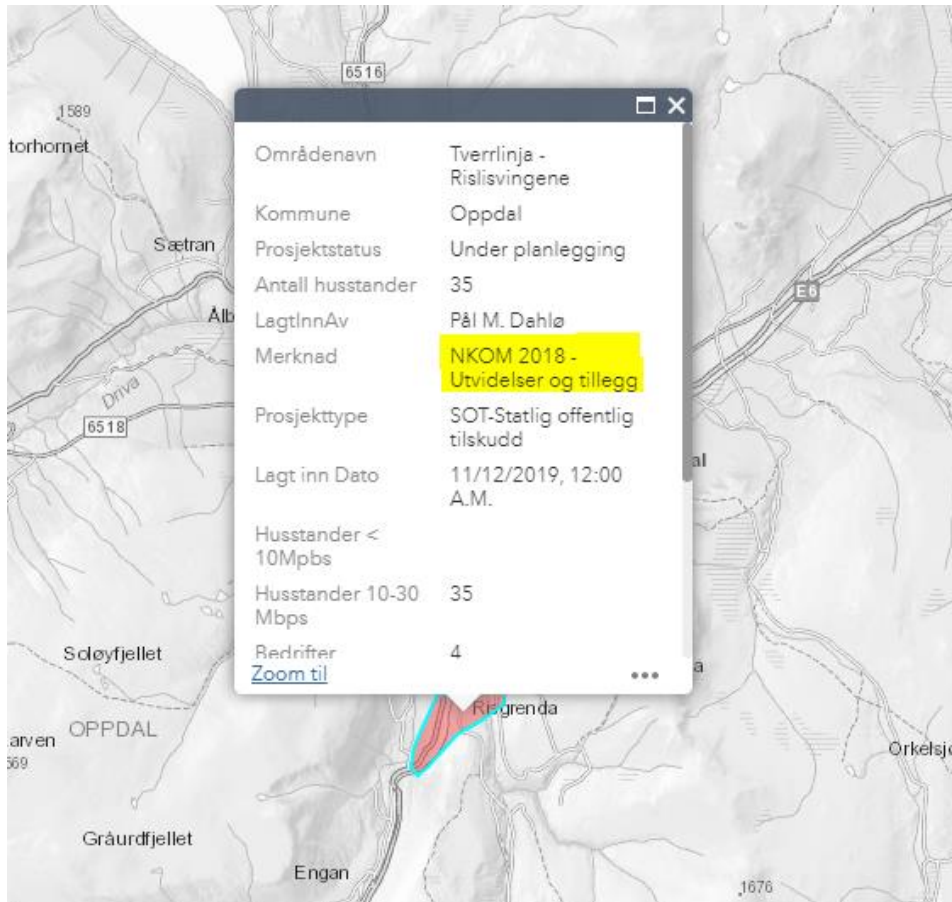

### Forklaring til bruk av innsynsløsning for bredbåndsområder i Trøndelag

Gå inn på: <http://stfk->

[gis.maps.arcgis.com/apps/webappviewer/index.html?id=3728169e18f84d479e85423cf0dc6e6f](http://gis.maps.arcgis.com/apps/webappviewer/index.html?id=3728169e18f84d479e85423cf0dc6e6f)

For å få oversikt over de områdene som er med i prosjektet, følg veiledning under.

1. Velg «Filter» som vist under.

2. Velg «FB NKOM 2018» fra øverste nedtrekksmeny. Skru på filterknapp som vist. (NB! Ikke skriv inn teksten selv, velg fra listen).

3. Nå vil de prosjektene som er med i denne kunngjøringen vises med rød farge i kartet. Zoom inn til aktuelt område og klikk på polygonet for å se innhold i tekstboksen. Bla nedover i tekstboksen for å se all informasjon. Områdene har også teksten «NKOM 2018 – Utvidelser og tillegg» i merknadsrubrikken. Obs! De gule og grønne områdene er tidligere utlyst og avtalefestet.