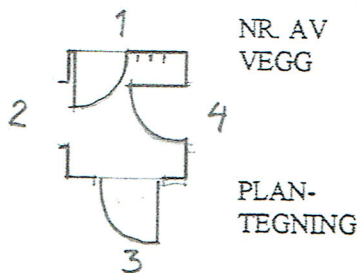

Brannbilgarasje Berg, Skaland

ROMBESKRIVELSE - MENGDESKJEMA - FARGESETTING

ROM	ROM NR.
KVINNER VASK	11

BEHANDLING		MENGDE	FARGE
GULV		Plastbelegg for våtrom. Evt. retningløst mønster	
HIMLING		Farge lys grå - i tone her angitt	
		Systemhimling, akustisk for våtrom.	
		h = 2700 - forøvrig som ROM 04	
VEGG	1	* Paneler m/høytrykkslaminat (Baderomspanel)	
		Ensfarget, matt - i tone her angitt hvitaktig	
	2	* — " —	
	3	* — " —	
	4	* — " —	
	5		
	6		
	7		
	8		
		* Evt. listverk innv./utv. hjørner: Det benyttes listverk som er en del av panelsystemet.	
SØYLER		—	
GARDIN-BRETT		—	
GULVLIST		Plastbelegget gulv brettes opp ca. 10cm. Svelses i skjøter - som i ROM 01 - osv.	
TAKLIST		- ivaretas av himlingssystemet	
ANNET:		Innv. dører m/høytrykkslaminat og farge som ROM 01	
		Føringer og listverk dører i samme farge gulaktig	

MERKNADER:

Utstyr som skal monteres:

På vegg 1: Knaggrekke med 3 doble kroker. Utf. rustfritt stål