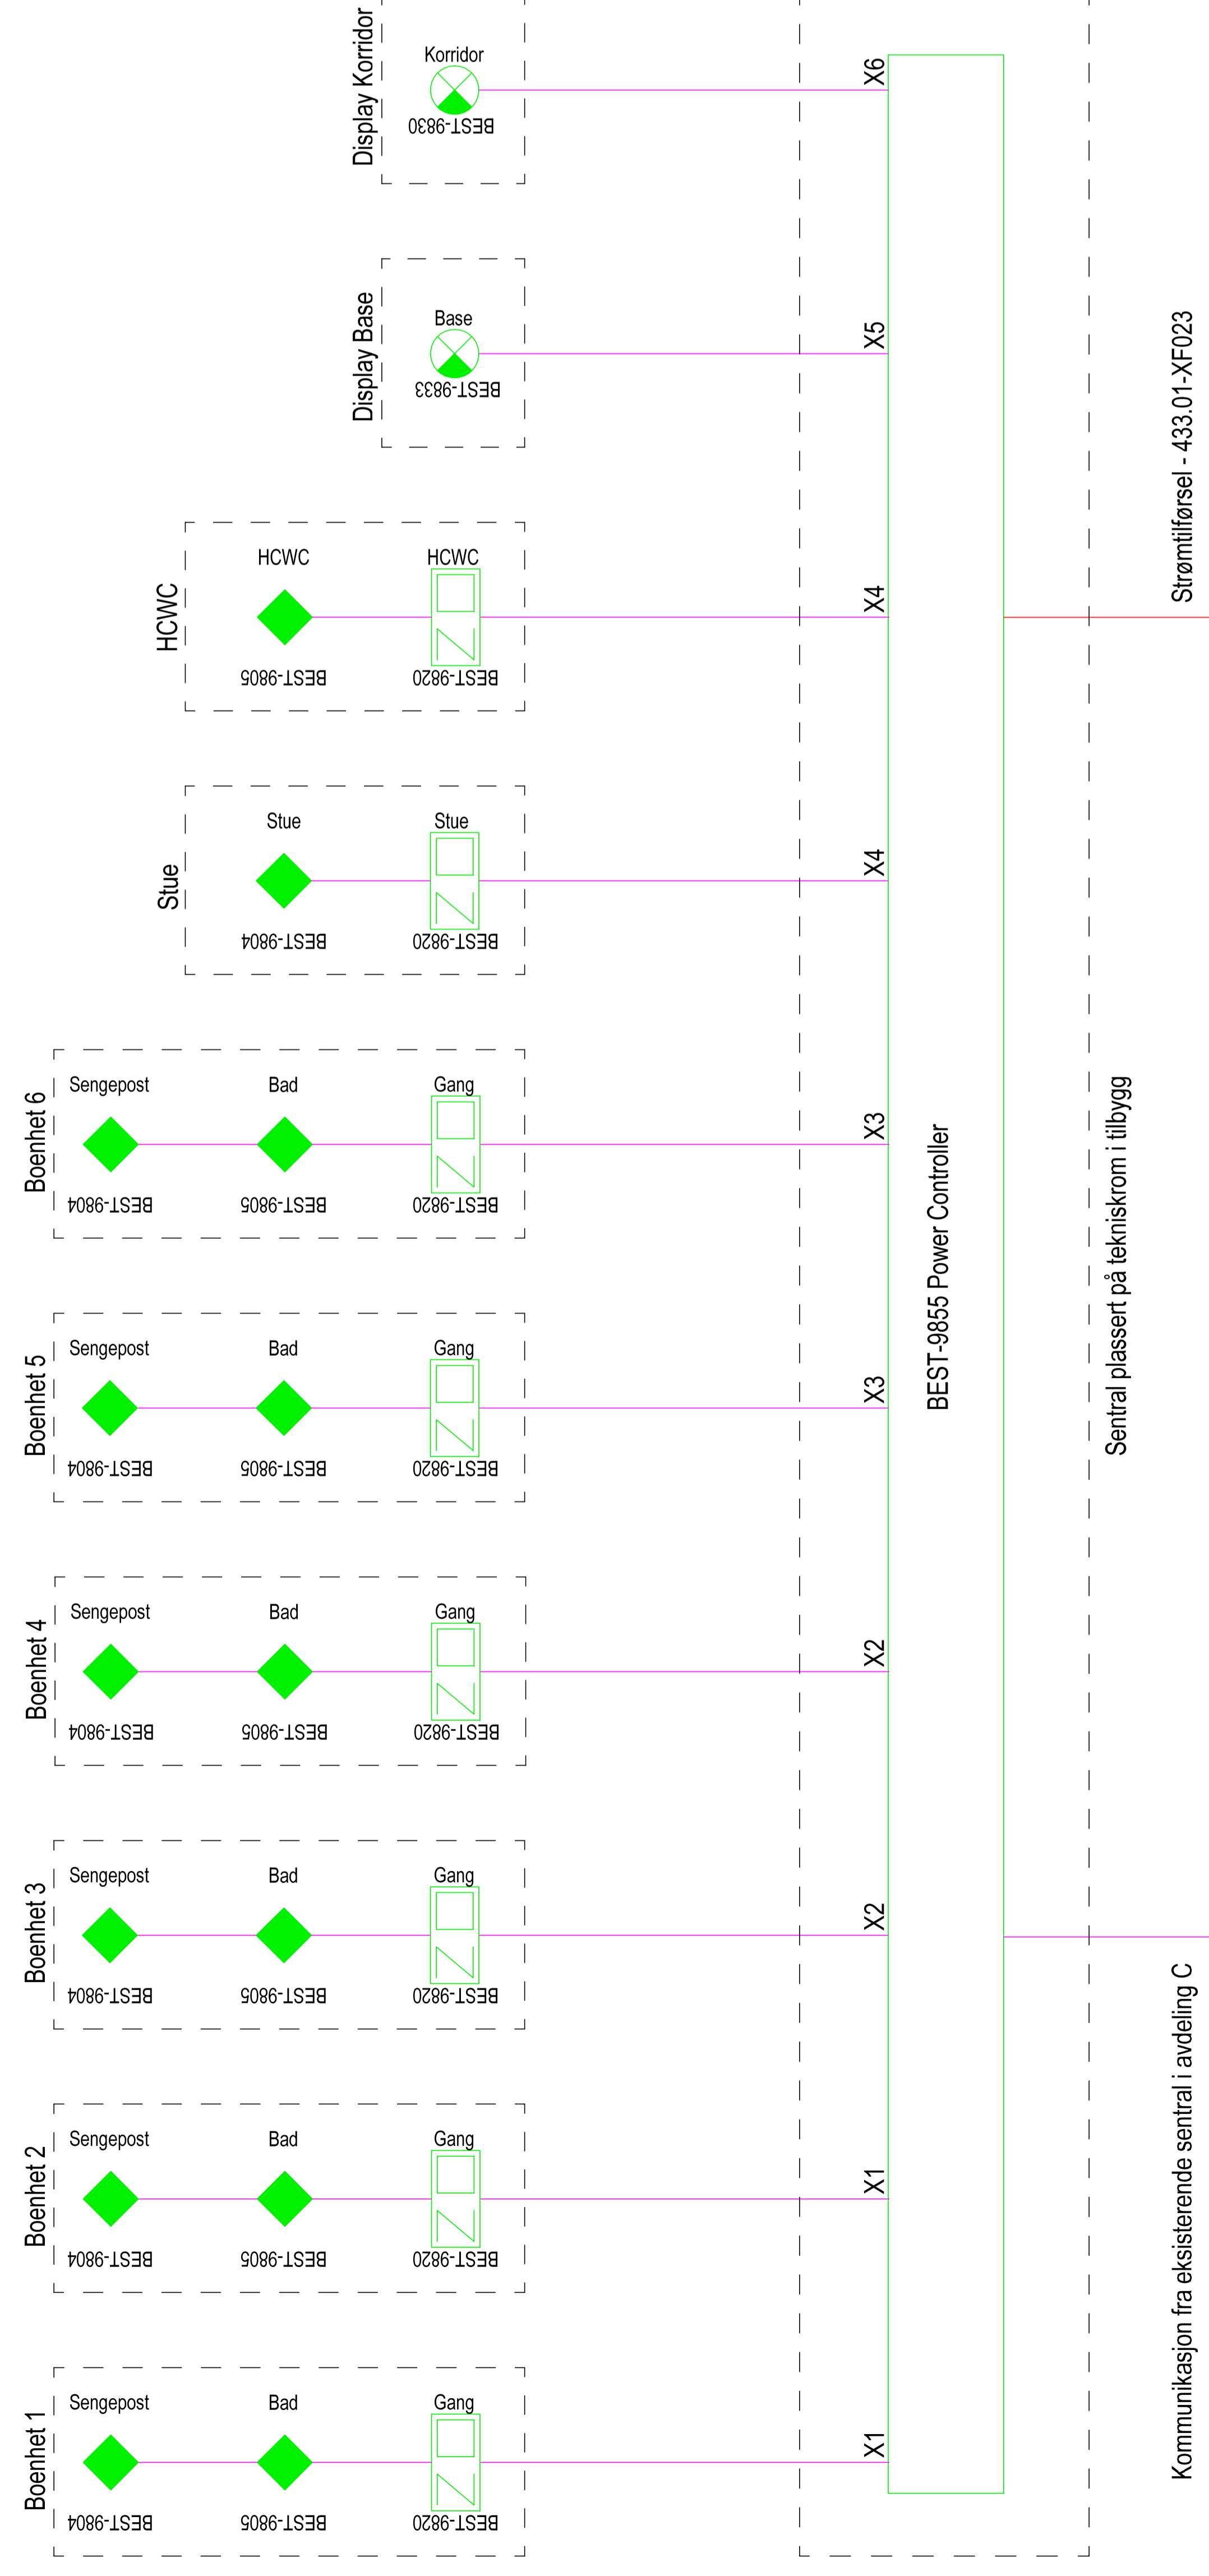

Prinsippskisse nettverk

Prinsippskisse nøddlysanlegg

Prinsippskisse brannvarsling

Prinsippskisse pasientsignalanlegg

Prinsippskisse coaxanlegg

SIGN:	DATE:	05.11.2018	
GOBJEKT:	DATE:		
Prinsippskisse	MALESTOKK:	Fins6014	REV.
Svakstrømsanlegg	TEGN NR.:		
Finsal	ERSTATNING FOR:	ERSTATTET AV:	
HELVISNING	BEFEGNING	INFO:	