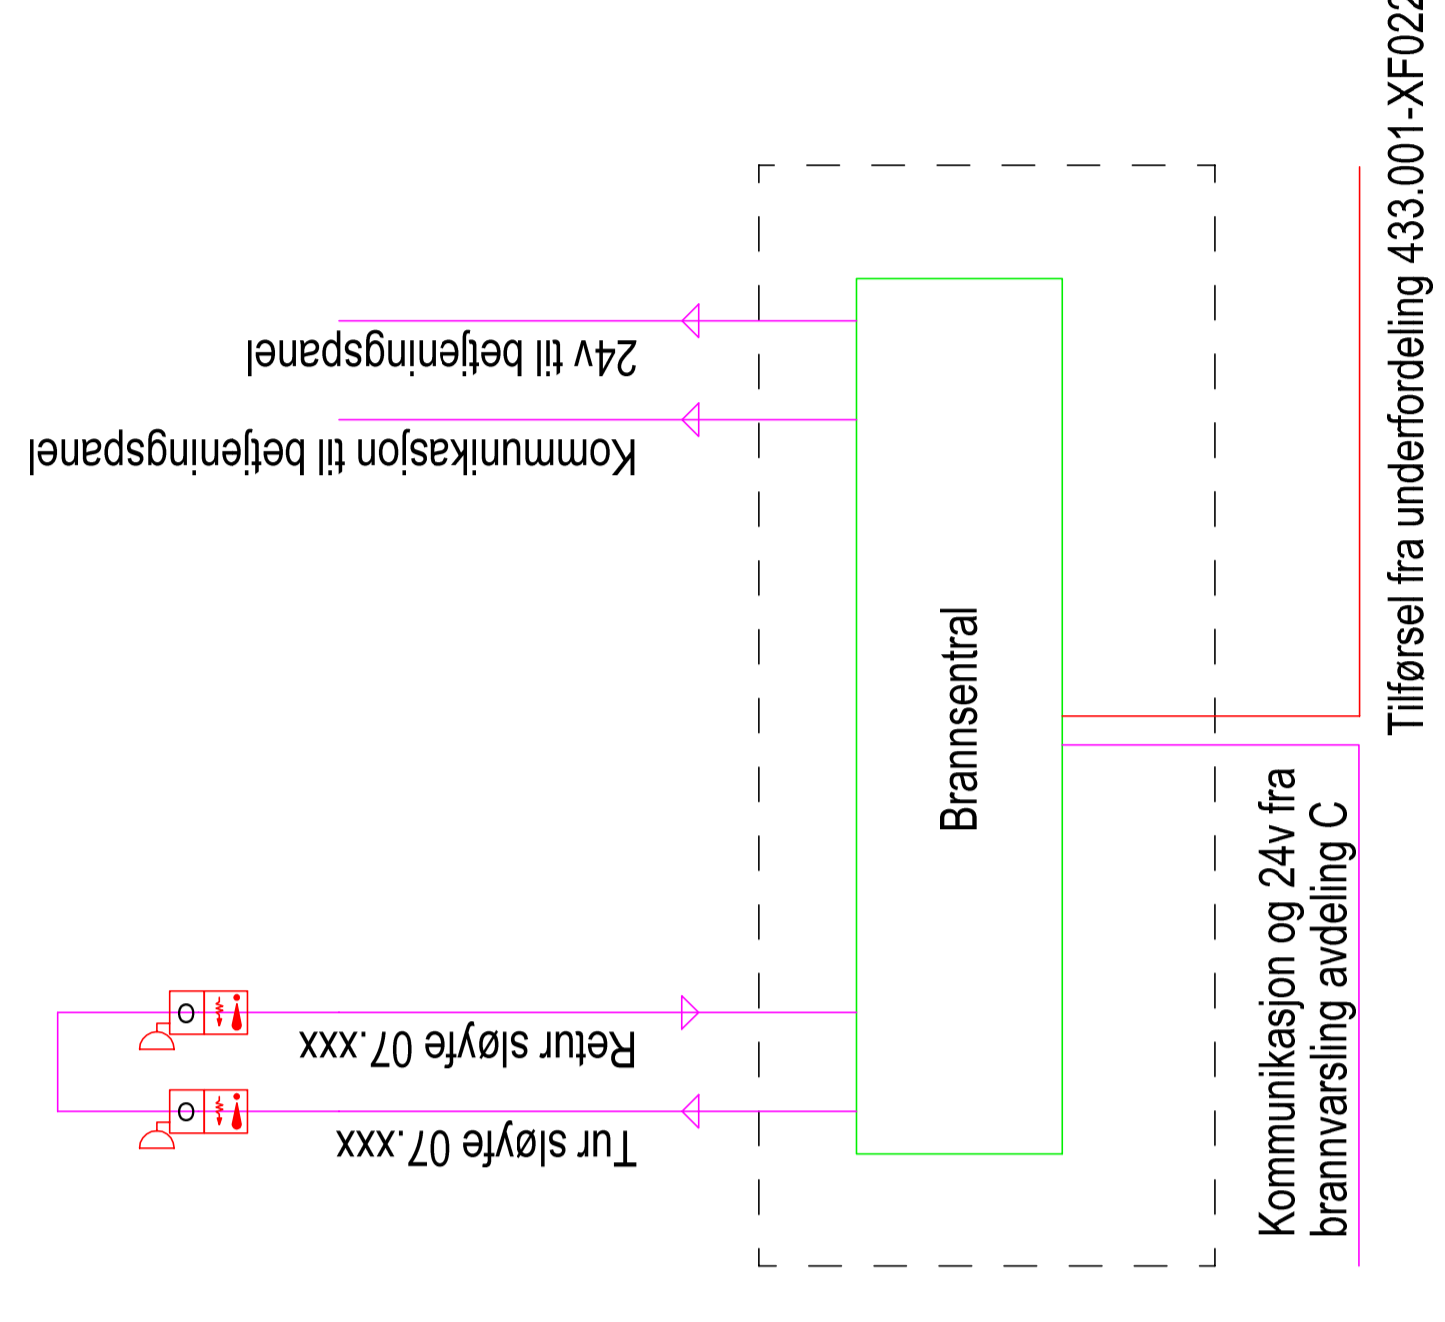

Prinsippskisse nettverk

Prinsippskisse nøddlysanlegg

Prinsippskisse brannvarsling

Prinsippskisse pasientsignalanlegg

Prinsippskisse coaxanlegg

SIGN:	DATE:	05.11.2018	
GOBJEKT:	DATE:		
Prinsippskisse	MALESTOKK:	Fins6014	REV.
Svakstrømsanlegg	TEGN NR.:		
Finsal	ERSTATNING FOR:	ERSTATTET AV:	
HELVISNING	BEFEGNING	INFO:	