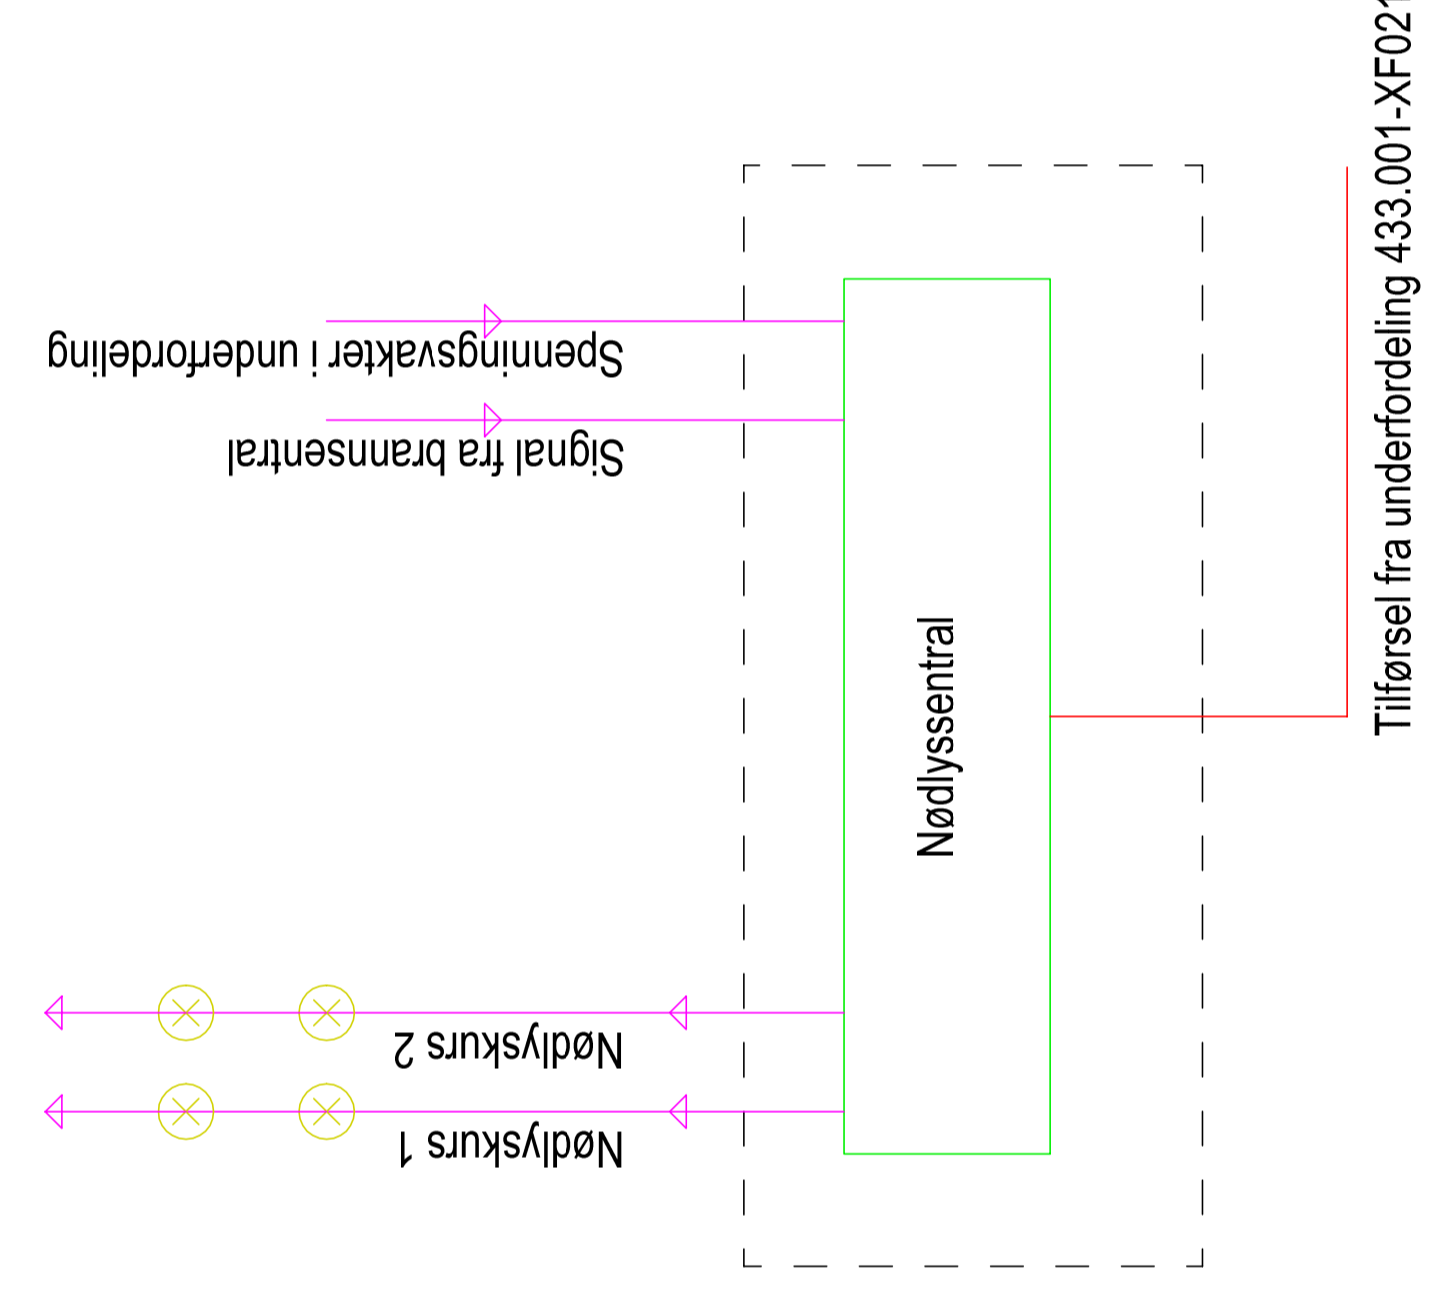

Prinsippskisse nettverk

Prinsippskisse nøddlysanlegg

Prinsippskisse brannvarsling

Prinsippskisse pasientsignalanlegg

Prinsippskisse coaxanlegg

SIGN:	DATE:	05.11.2018	
GOBJEKT:	DATE:		
Prinsippskisse	MALESTOKK:	Fins6014	REV.
Svakstrømsanlegg	TEGN NR.:		
Finsal	ERSTATNING FOR:	ERSTATTET AV:	
HELVISNING	BEFEGNING	INFO:	