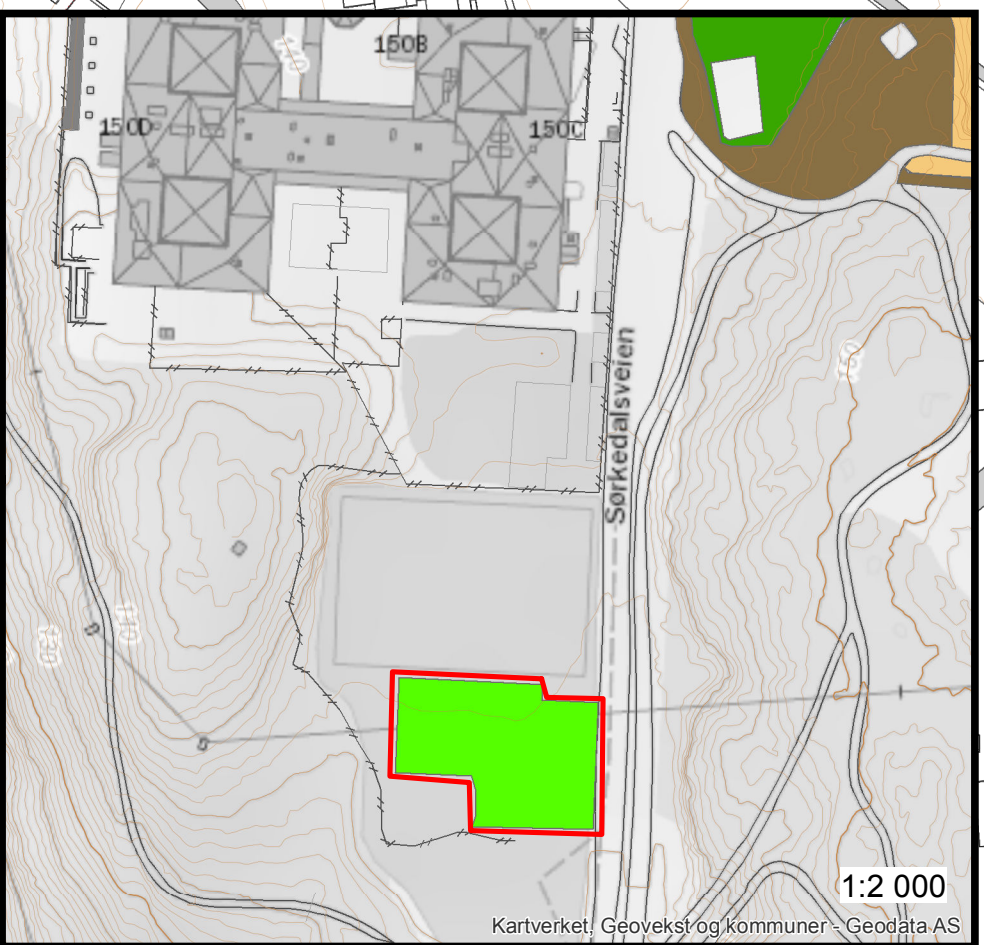

UGRADERT
iht sikkerhetsloven §11 og §12
jf offentliglova §13

Tegnforklaring

	Skjøtsesgrense
	Plen klasse 2
	Blomstereng
	Buskfelt
	Lupiner

 **FORSVARSBYGG**

Sommervedlikehold, tilleggsarealer Huseby

030107 HUSEBY
Oslo kommune
Region Viken

Grunnkart:
Norge digitalt

Miljø
sellin 23.05.2019

0 25 50
Meter

1:1 000

N