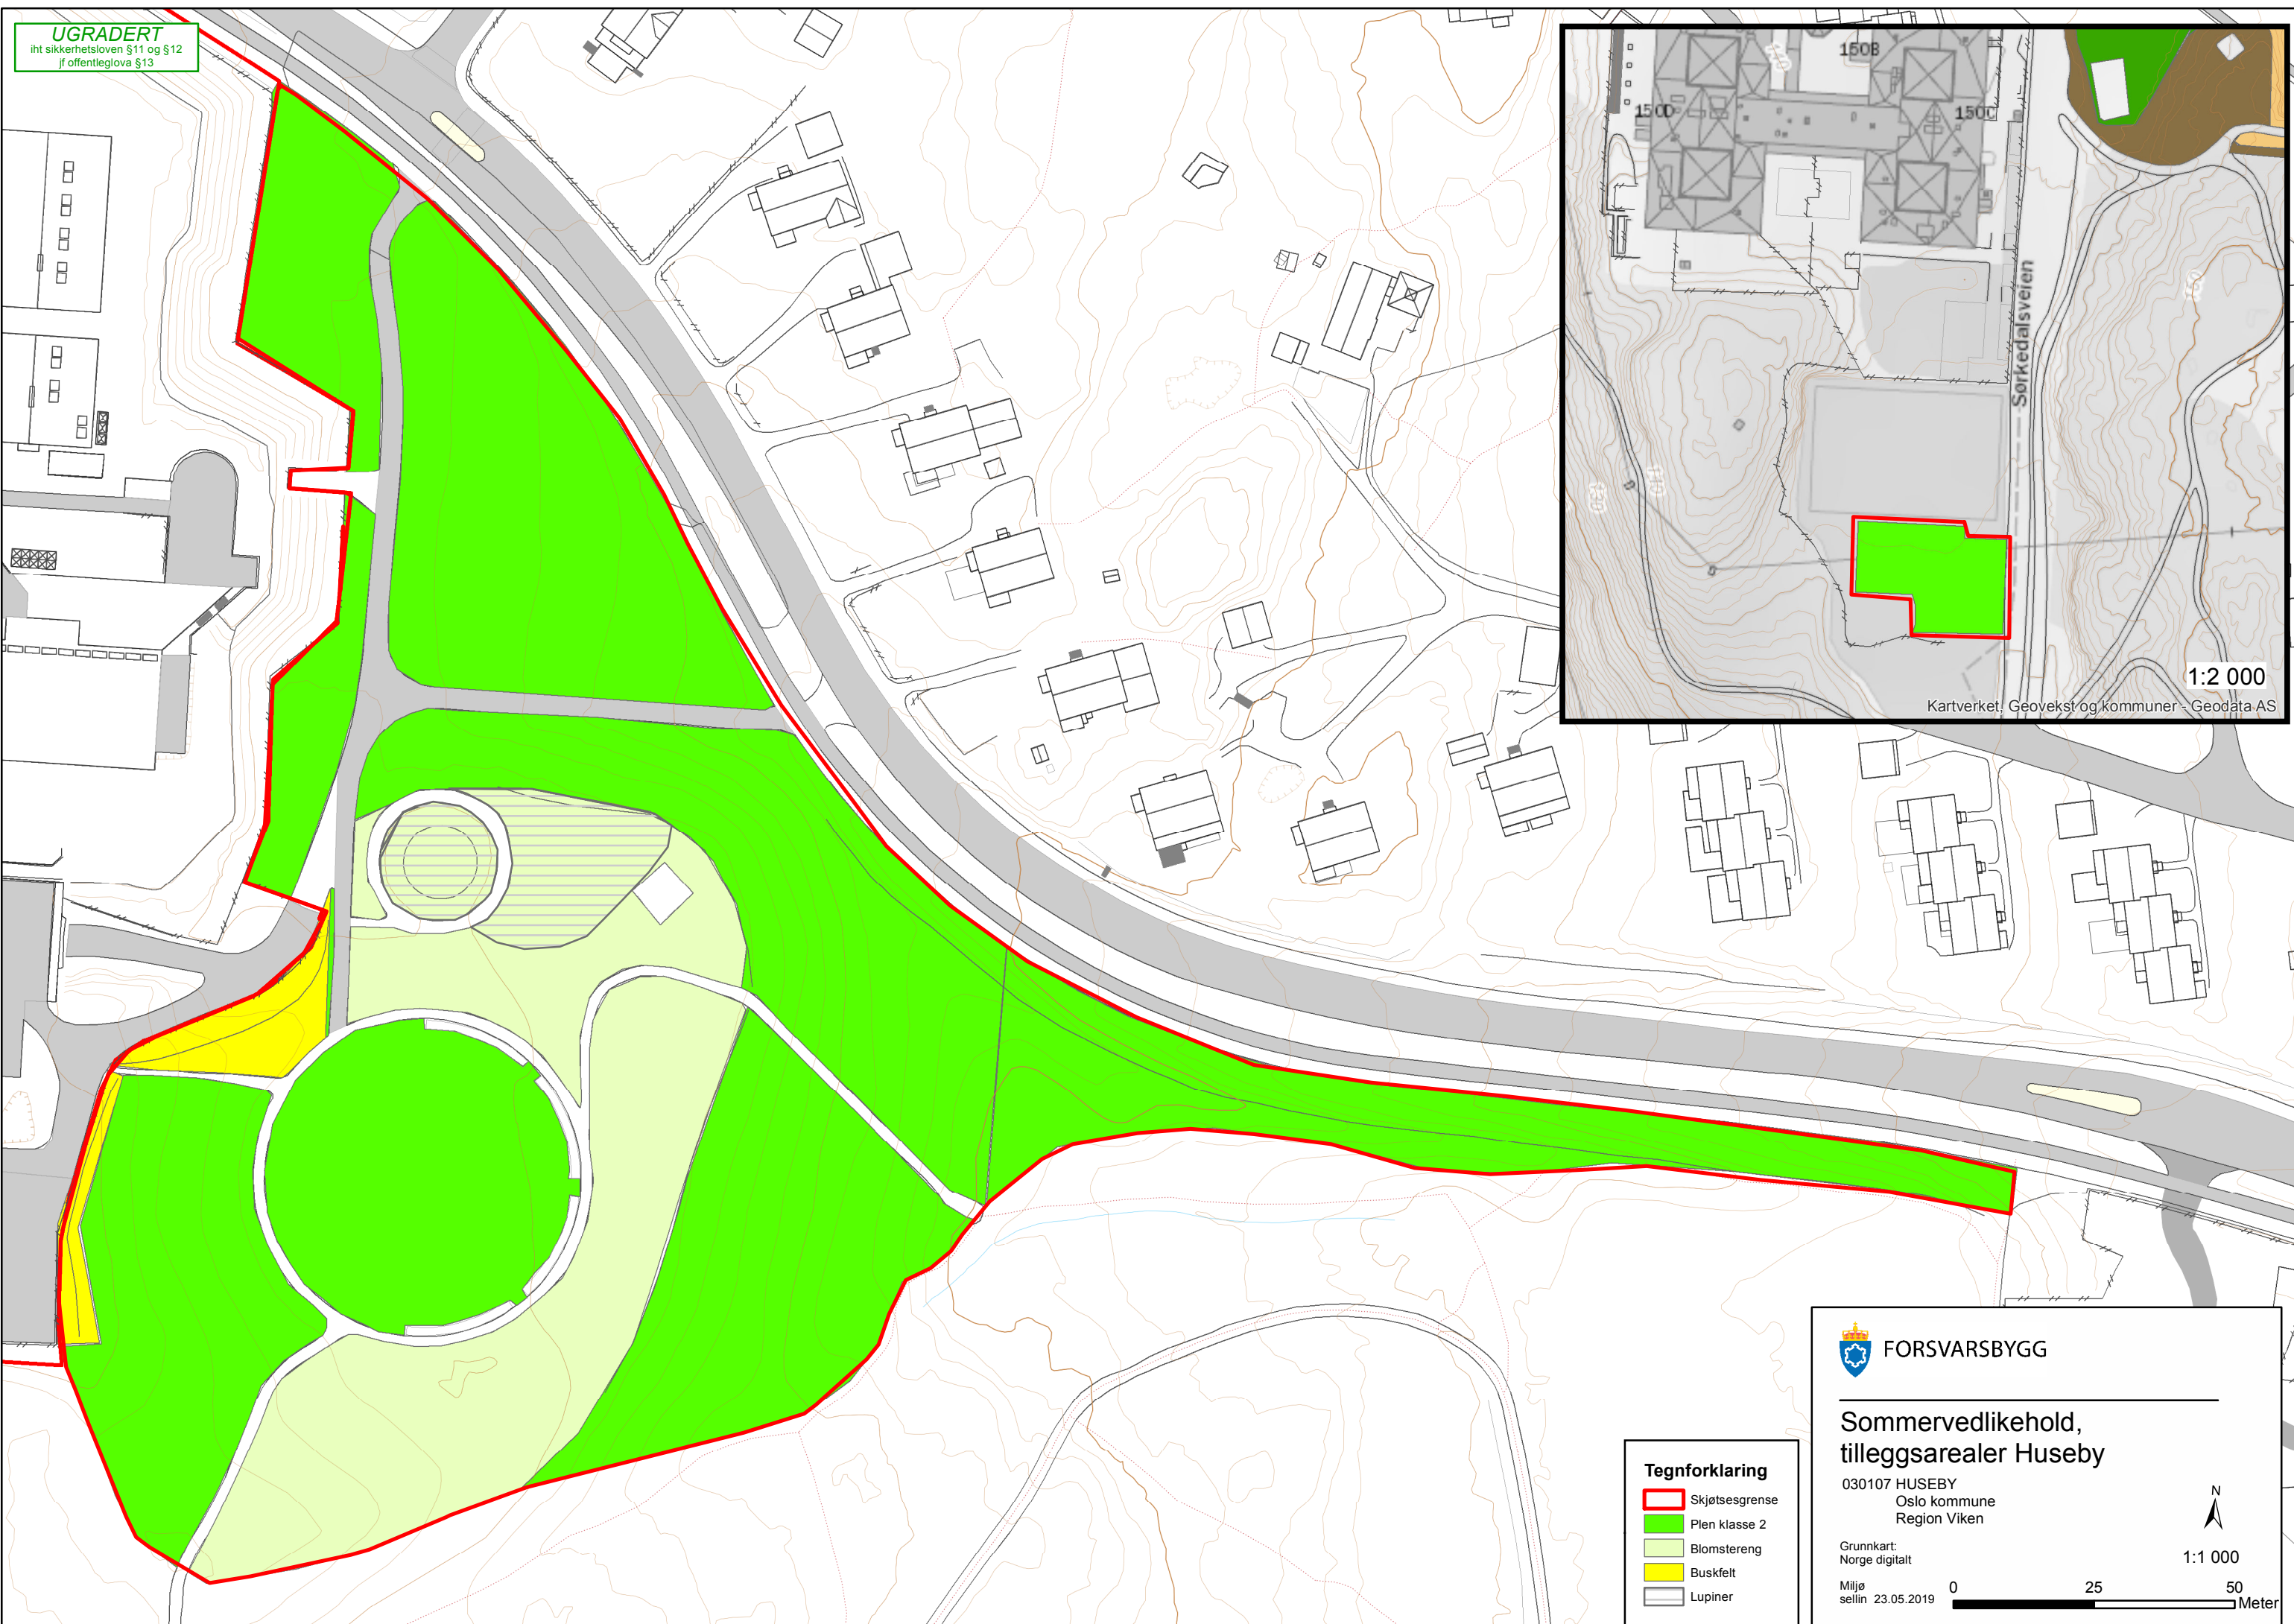

UGRADERT
iht sikkerhetsloven §11 og §12
jf offentliglova §13

Tegnforklaring

	Skjøtsesgrense
	Plen klasse 2
	Blomstereng
	Buskfelt
	Lupiner

 **FORSVARSBYGG**

Sommervedlikehold, tilleggsarealer Huseby

030107 HUSEBY
Oslo kommune
Region Viken

Grunnkart:
Norge digitalt

Miljø
sellin 23.05.2019

0 25 50
Meter

1:1 000

N