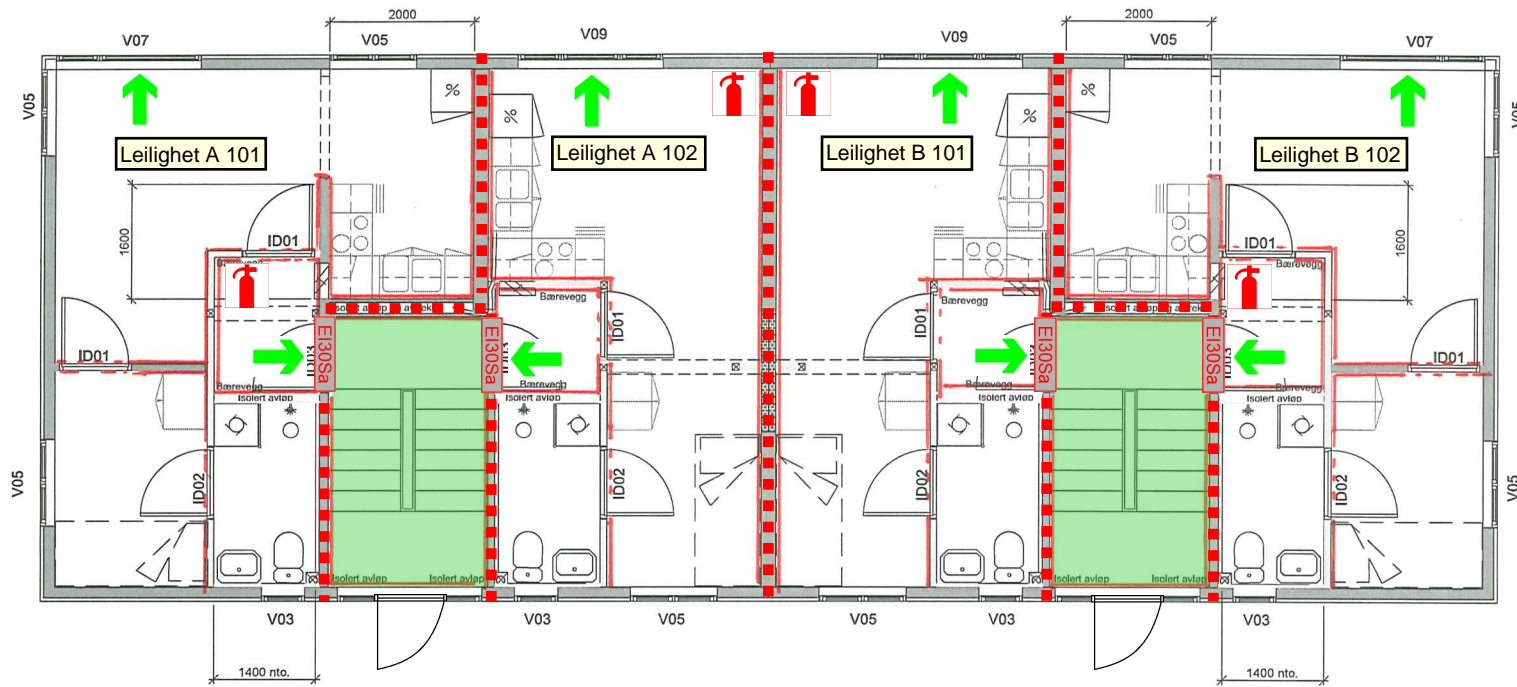

Johan P. Clausens gate 23

Plan 01

Tegnforklaring

- Branncelle EI 30
- EI30Sa Brannklassifisert dør
- Rømningsvei
- Utgang
- 🔥 Håndslokker

Firesafe AS

Jonas S. Berg

Dato: 18.06.19