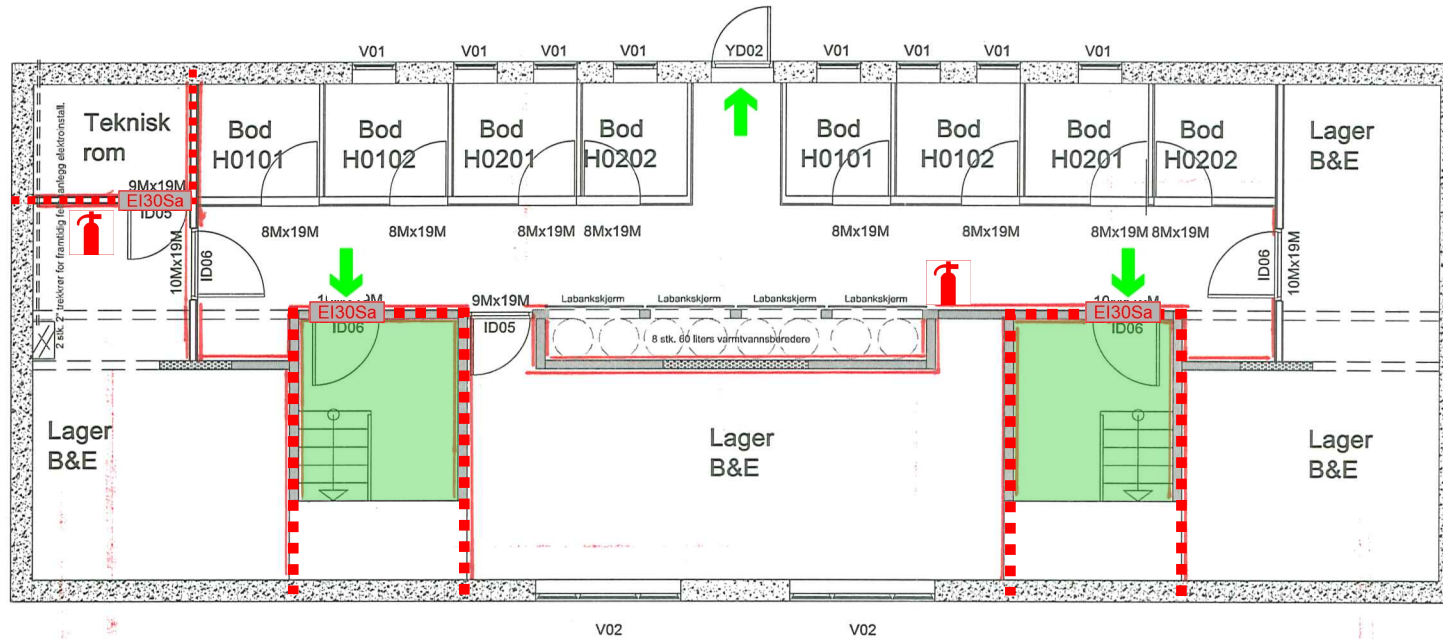

Johan P. Clausens gate 23

Plan 00

Tegnforklaring

- Branncelle EI 30
- EI30Sa Brannklassifisert dør
- Rømningsvei
- ➔ Utgang
- Håndslukker

Firesafe AS

Jonas S. Berg

Dato: 18.06.19