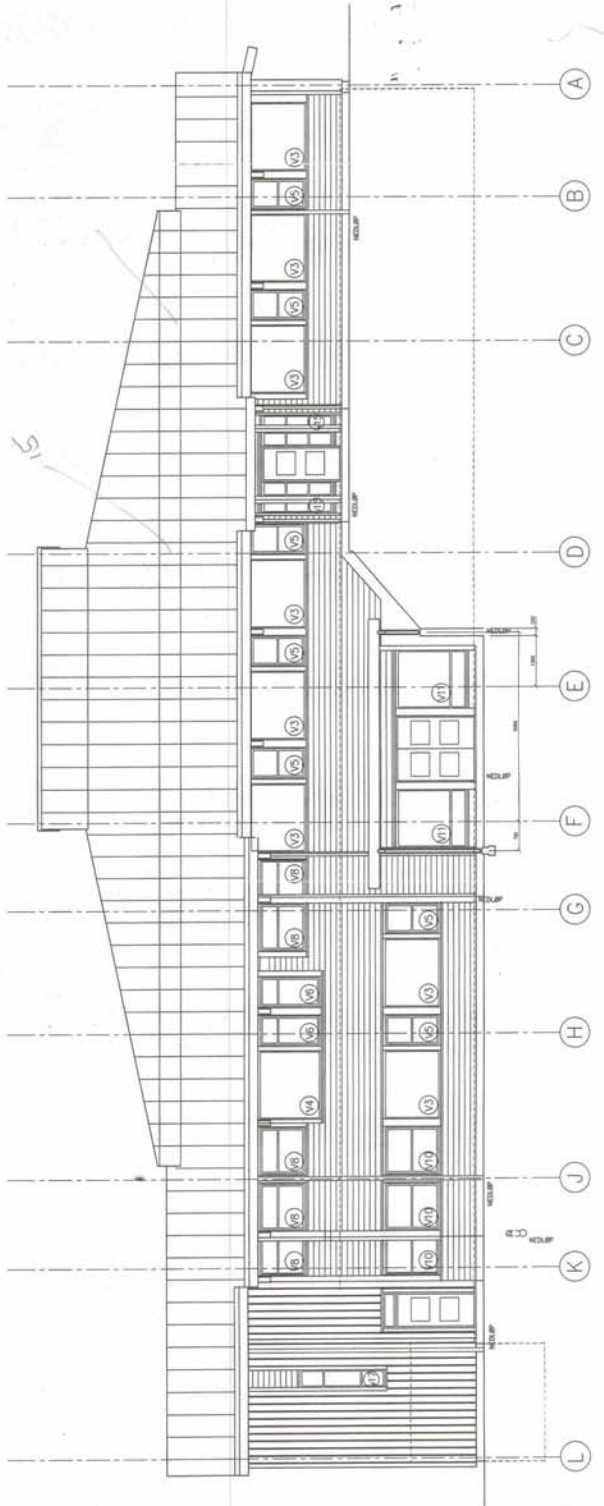

**FASADE MOT NORD**

**FASADE MOT VEST**

*Blasnik & Søn, Arkitekt A/S*  
 Boks 280 - 5801 Farsø - Tlf. (057) 22101

*BL. 12.*

NEDFOTOGRAFERT TIL 1:100

ANBUDSTEGNING	DEL 1
KRINGSØTTA SKOLE	11.10.93
FASADER 1	R/C/R
BERGEN KOMMUNE	486 A-27
TENKES UTDRING	
PROSJEKTANT	