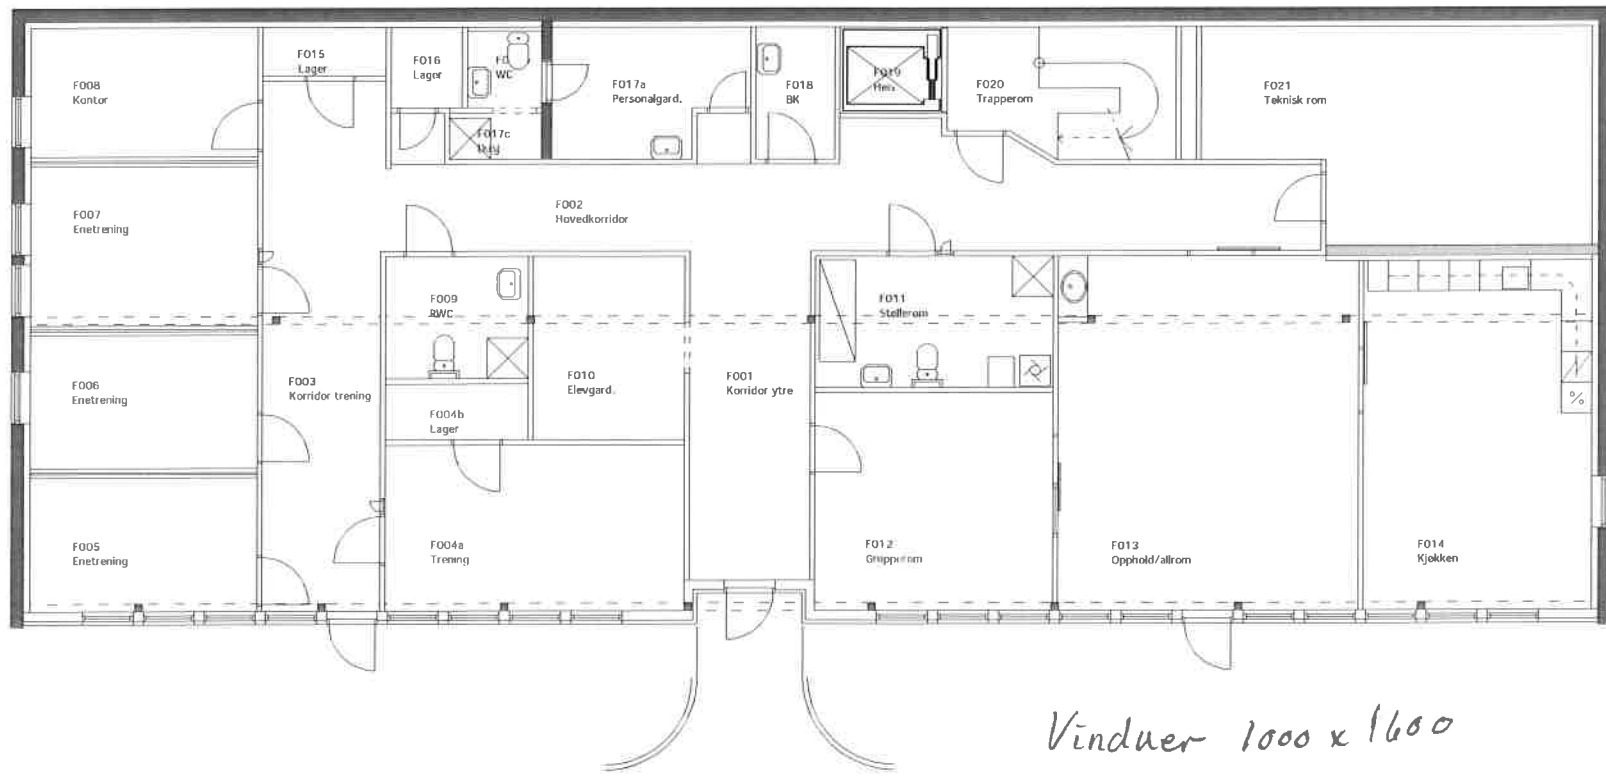

1000 x 900

1000 x 900
1000 x 900

1000 x 1300

1000 x 1400

Vinduer 1000 x 1600

Sak: BRØNNØYSUND VIDEREGÅENDE SKOLE BYGG F	Dato: 01.03.02	Målestokk: 1:100
Tegning: PLAN U. ETASJE	Inst.-bygg.nr.: 2706	Redigert av: KC
 NORDLAND FYLKESKOMMUNE, EIENDOMSSEKSJONEN FYLKESHUSET, PRINSENS GATE 100, 8048 BODØ		Dokument: P1.0-Bygg F tirsdag 2. desember 2003 09:04:36 Side 5 31010