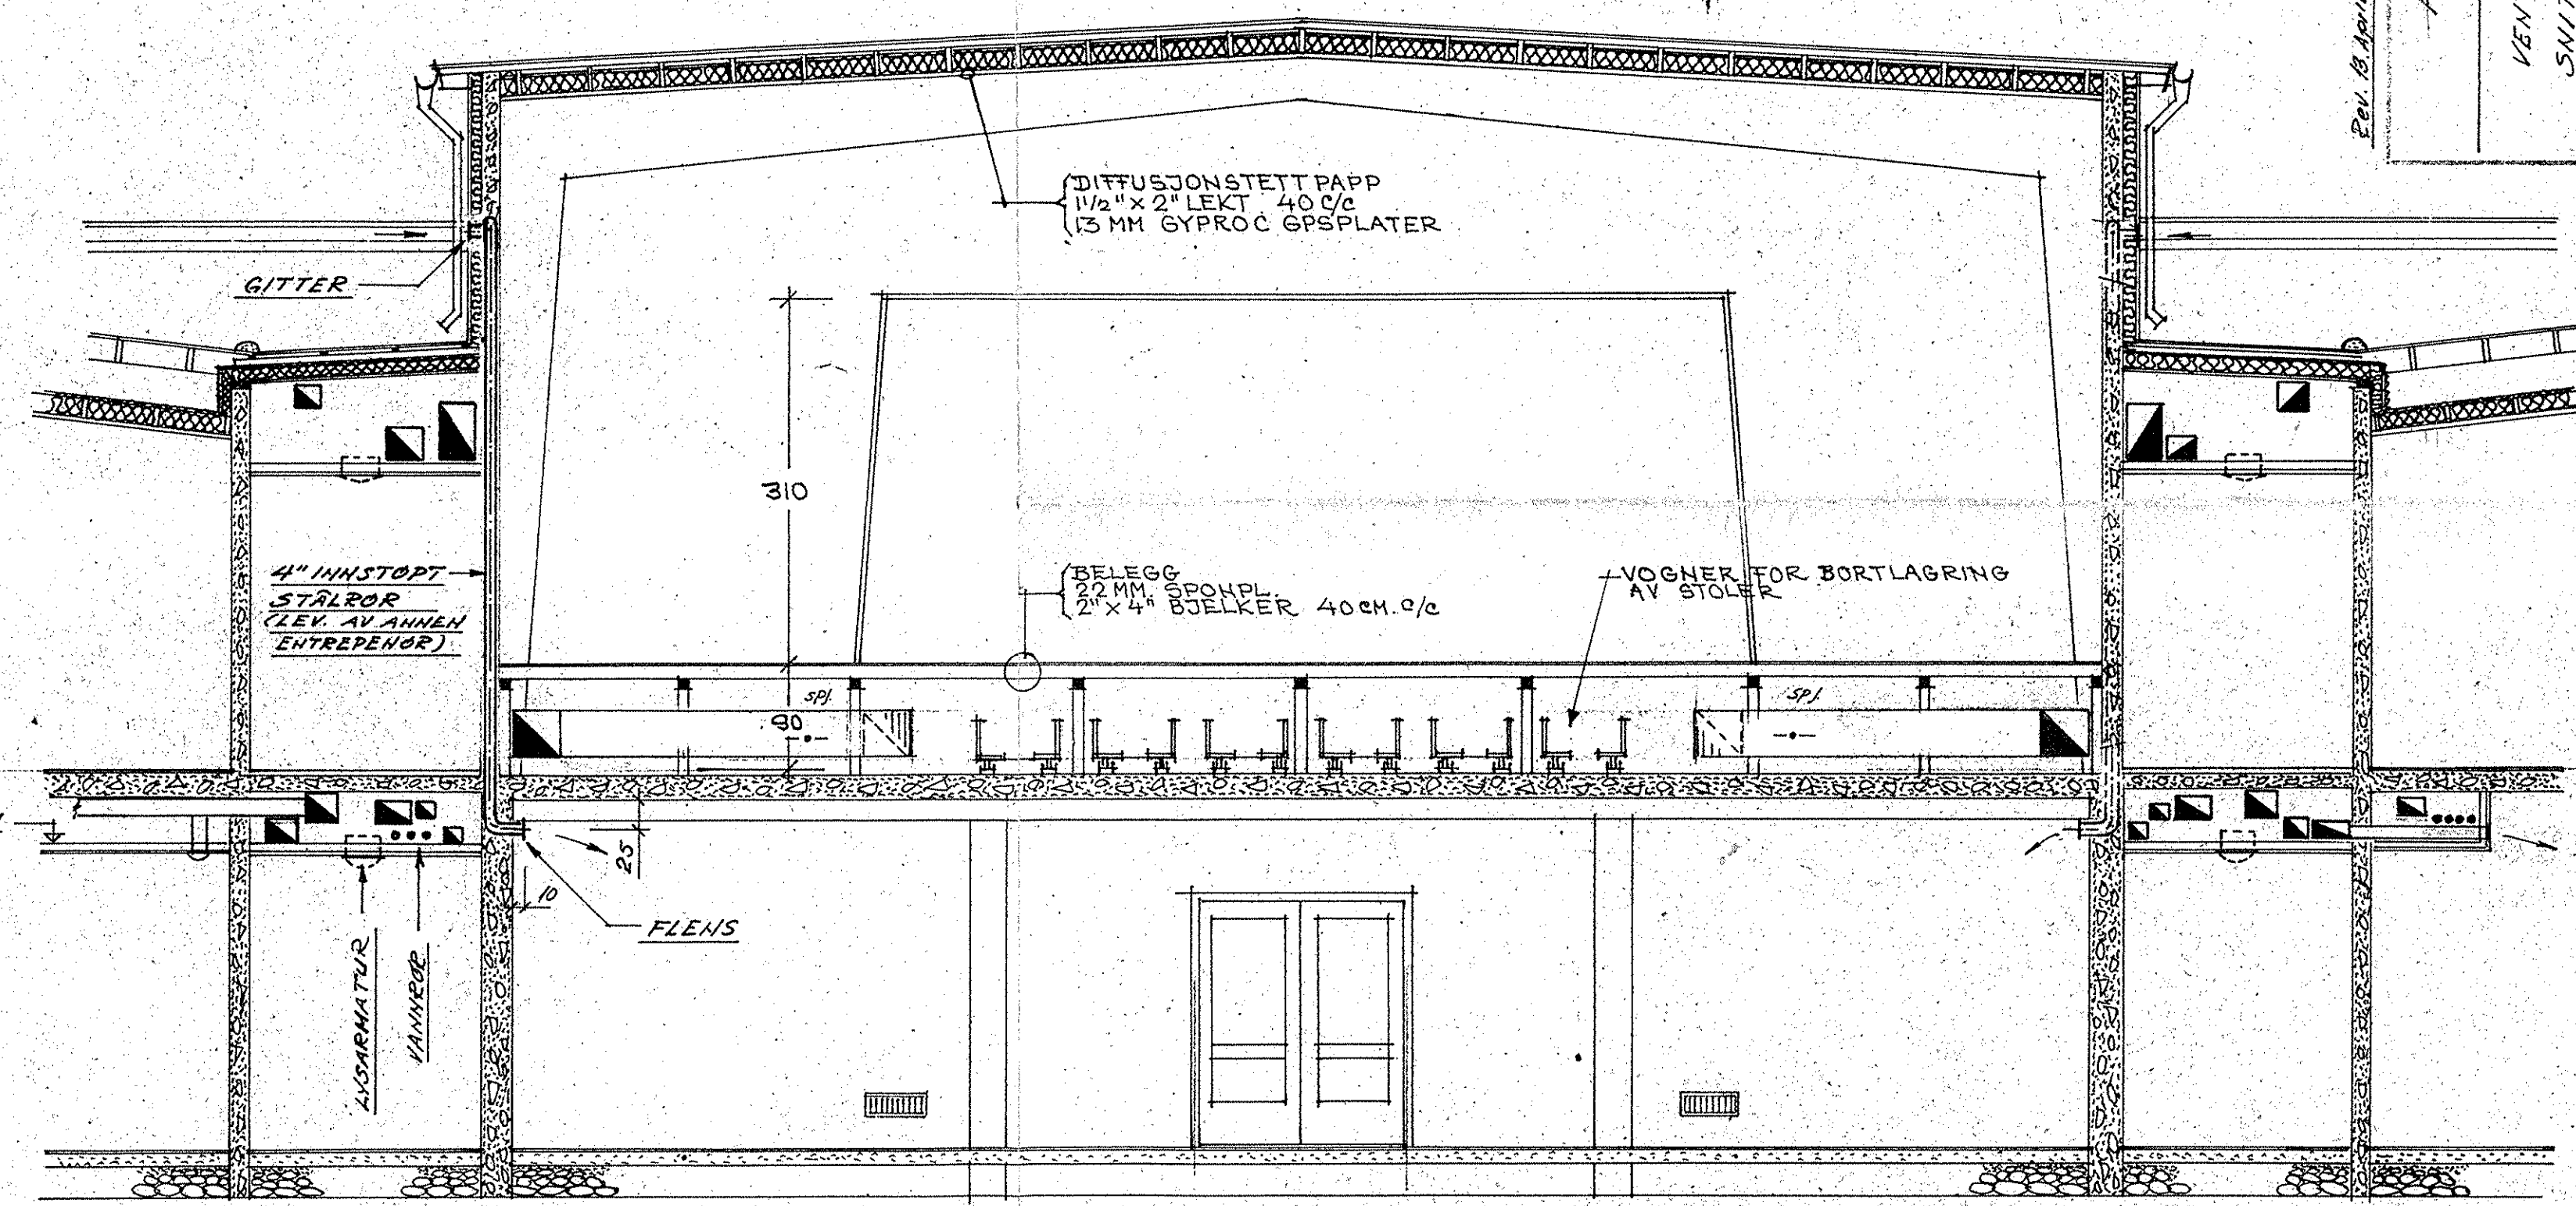

OPPRISS AV SCENEVEGG SETT FRA AULA

STOLVOGHER

LØSE NIVÅTRAPPER

VENTIL UNDER TRAPPEN.

NEDFORING I ROM 031

TVERRSHITT GJENNOM SCENE

TEGNET	16.3.66	ARK. MÅL	1/50
BYGGESAK	18.001/66	BLAD	V/7
FAUSKE GYMNAS		VENTILASJONSANLEGG	
SNITT GJENNOM SCENE		W.S. 5990	
EINAR KARSTAD		ING. HÅVARD	
VARME		HARSTAD	