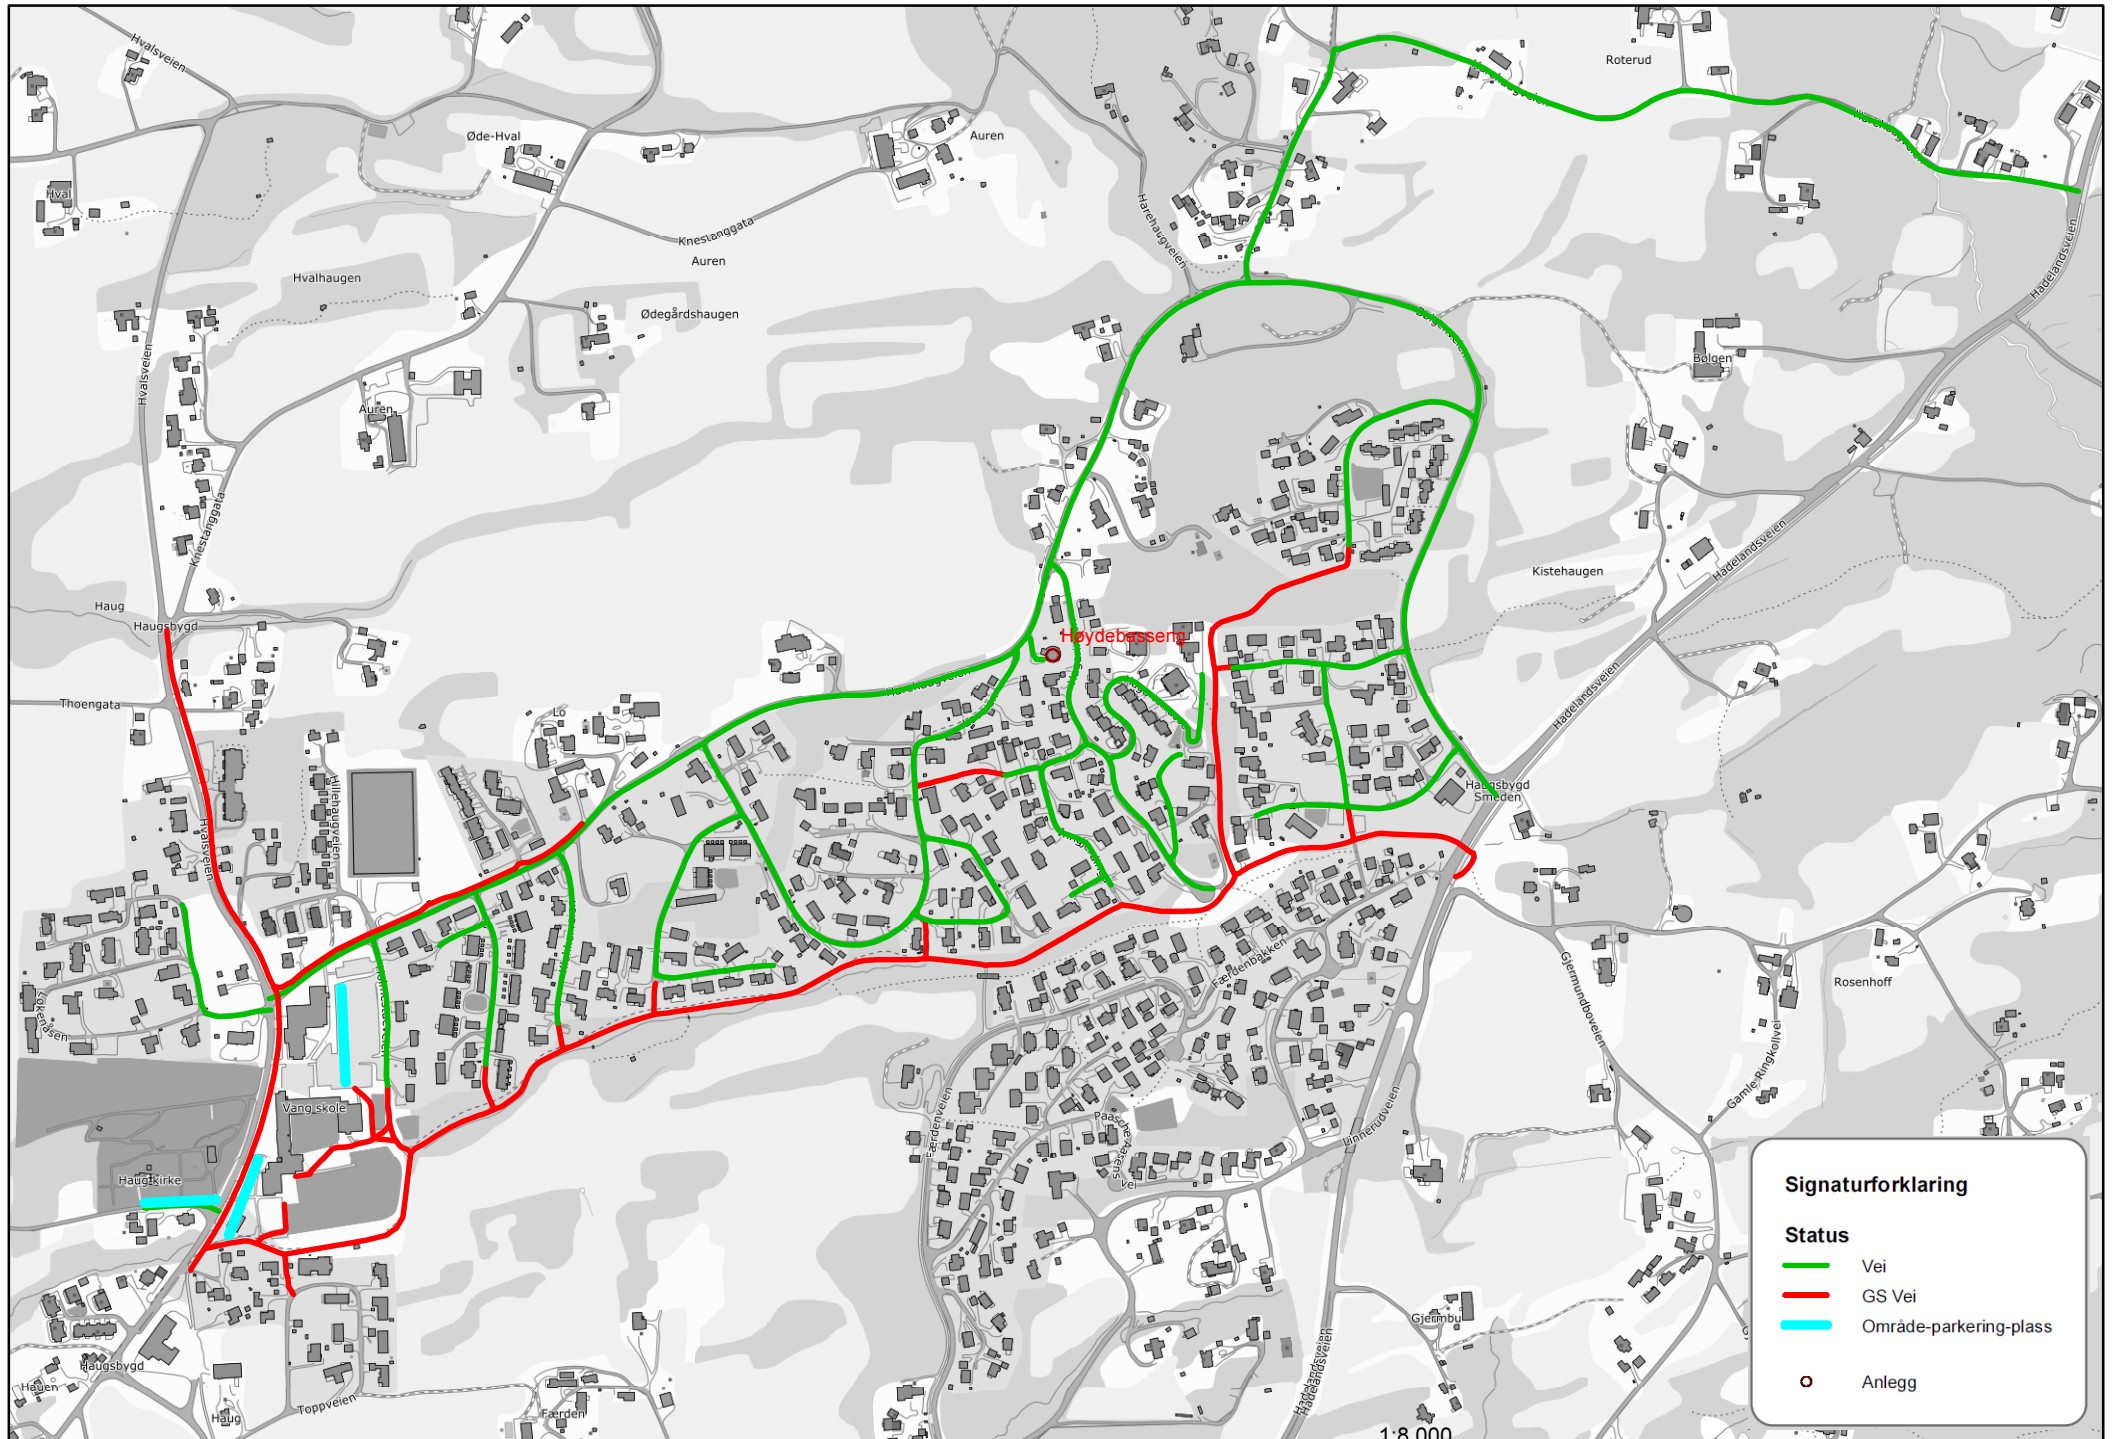

RODE 27 HAUGSBYGD

1:8,000