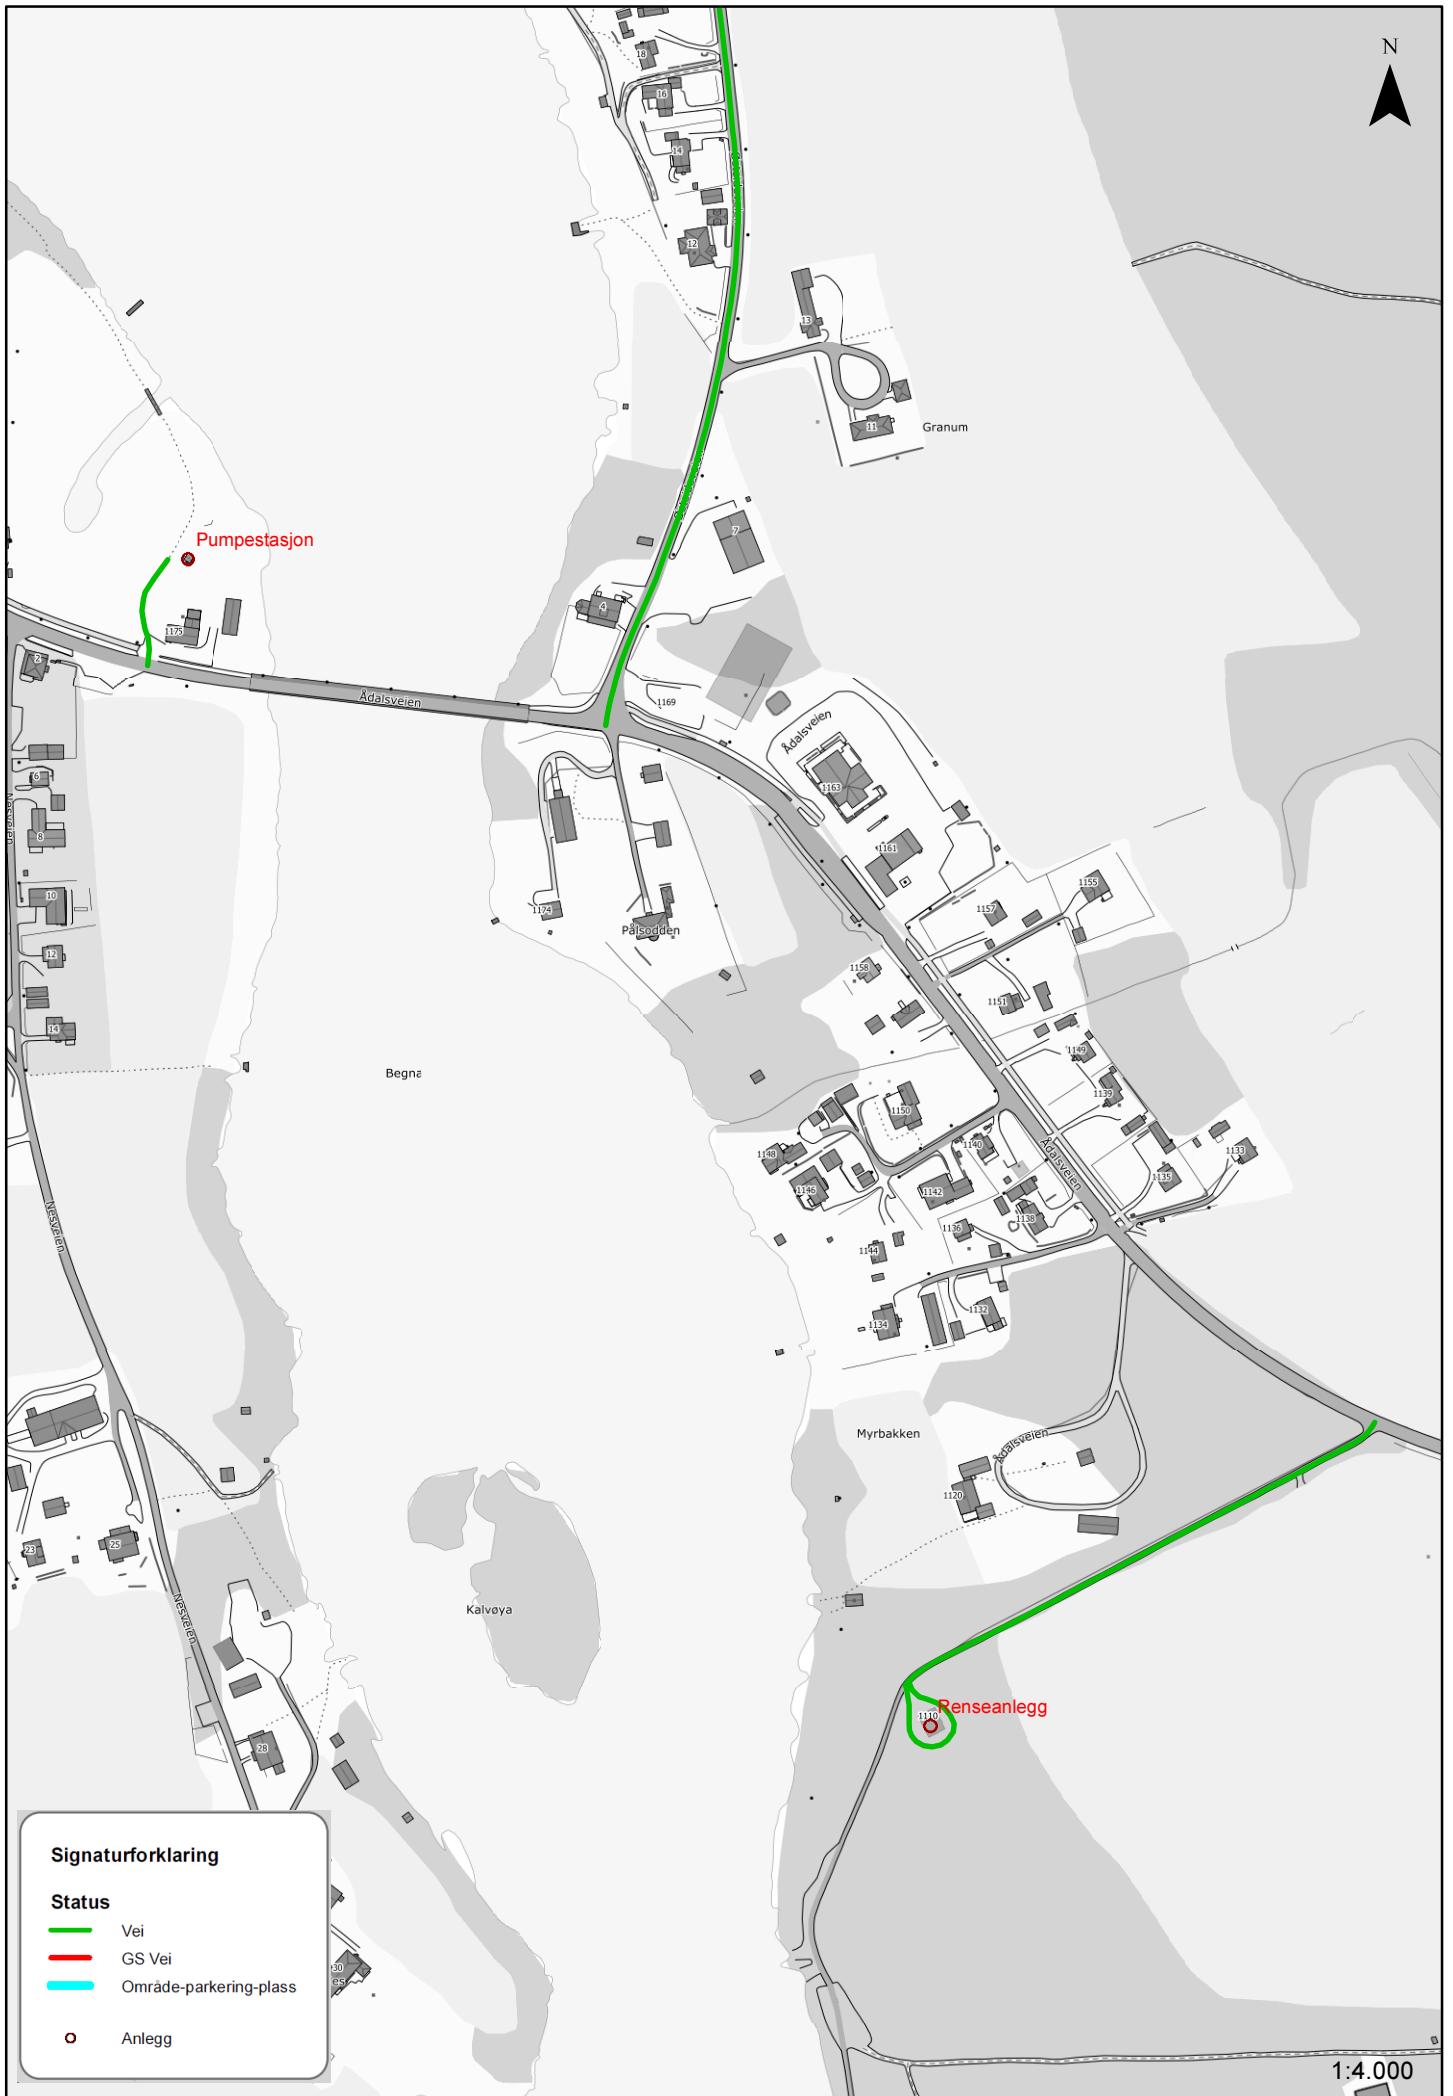

RODE ZONES

RODE ZONES

RODE ZONES

Signaturforklaring

Status

- Veier
- GS Veier
- Område-parkering-plass
- Anlegg

1:4.000