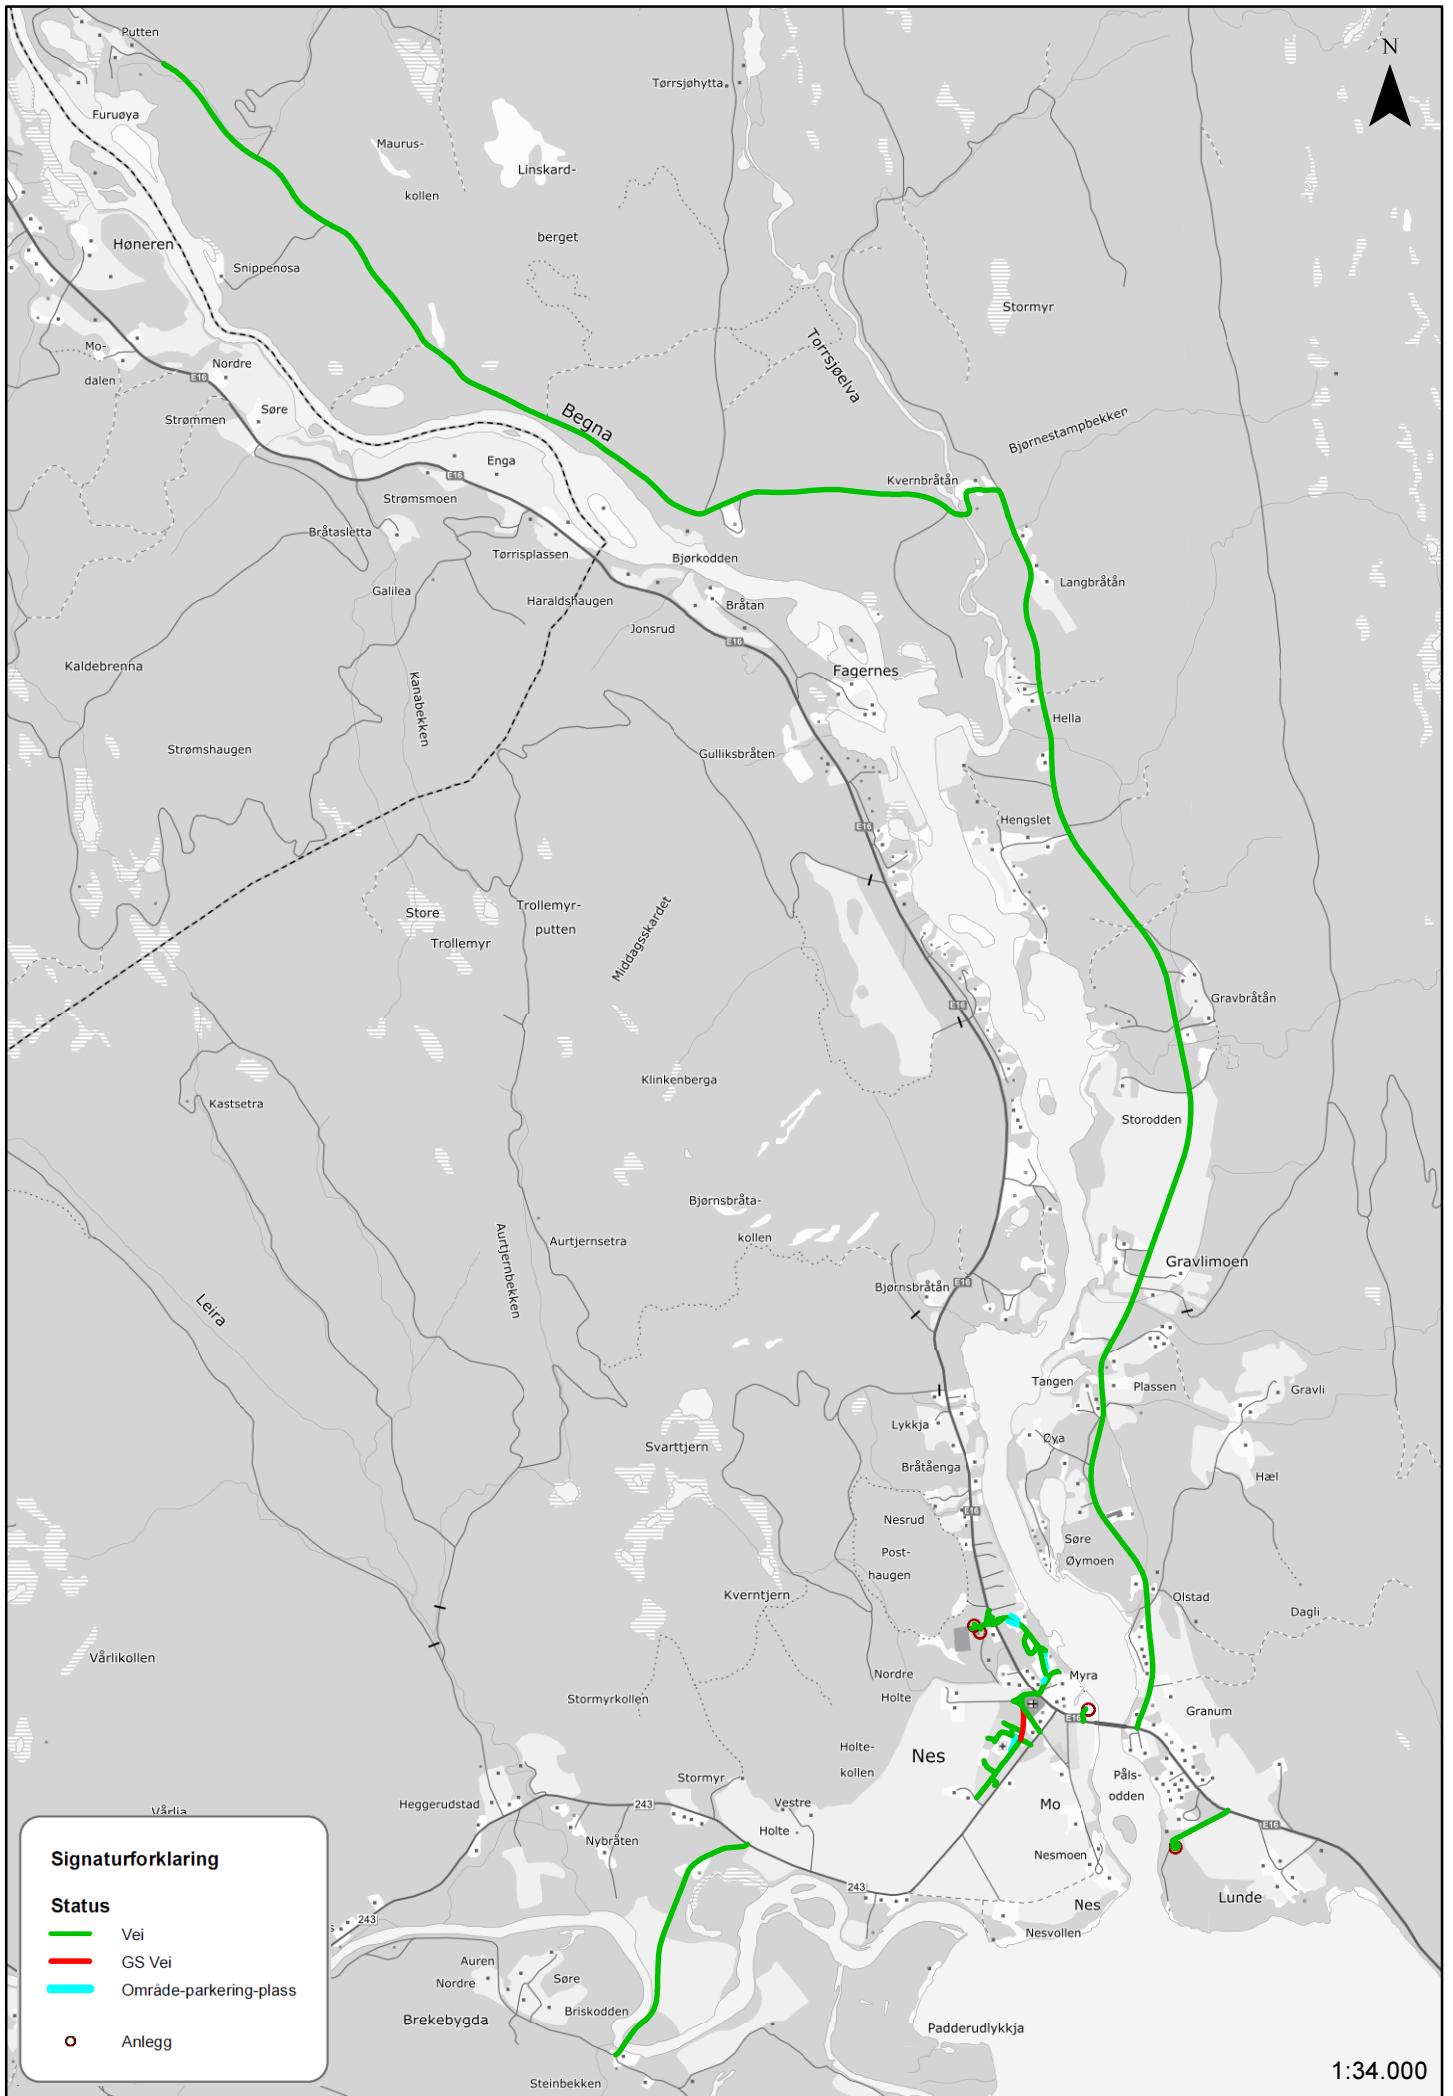

RODE ZONES

RODE ZONES

RODE ZONES

Signaturforklaring

Status

- Veier
- GS Veier
- Område-parkering-plass
- Anlegg

1:4.000