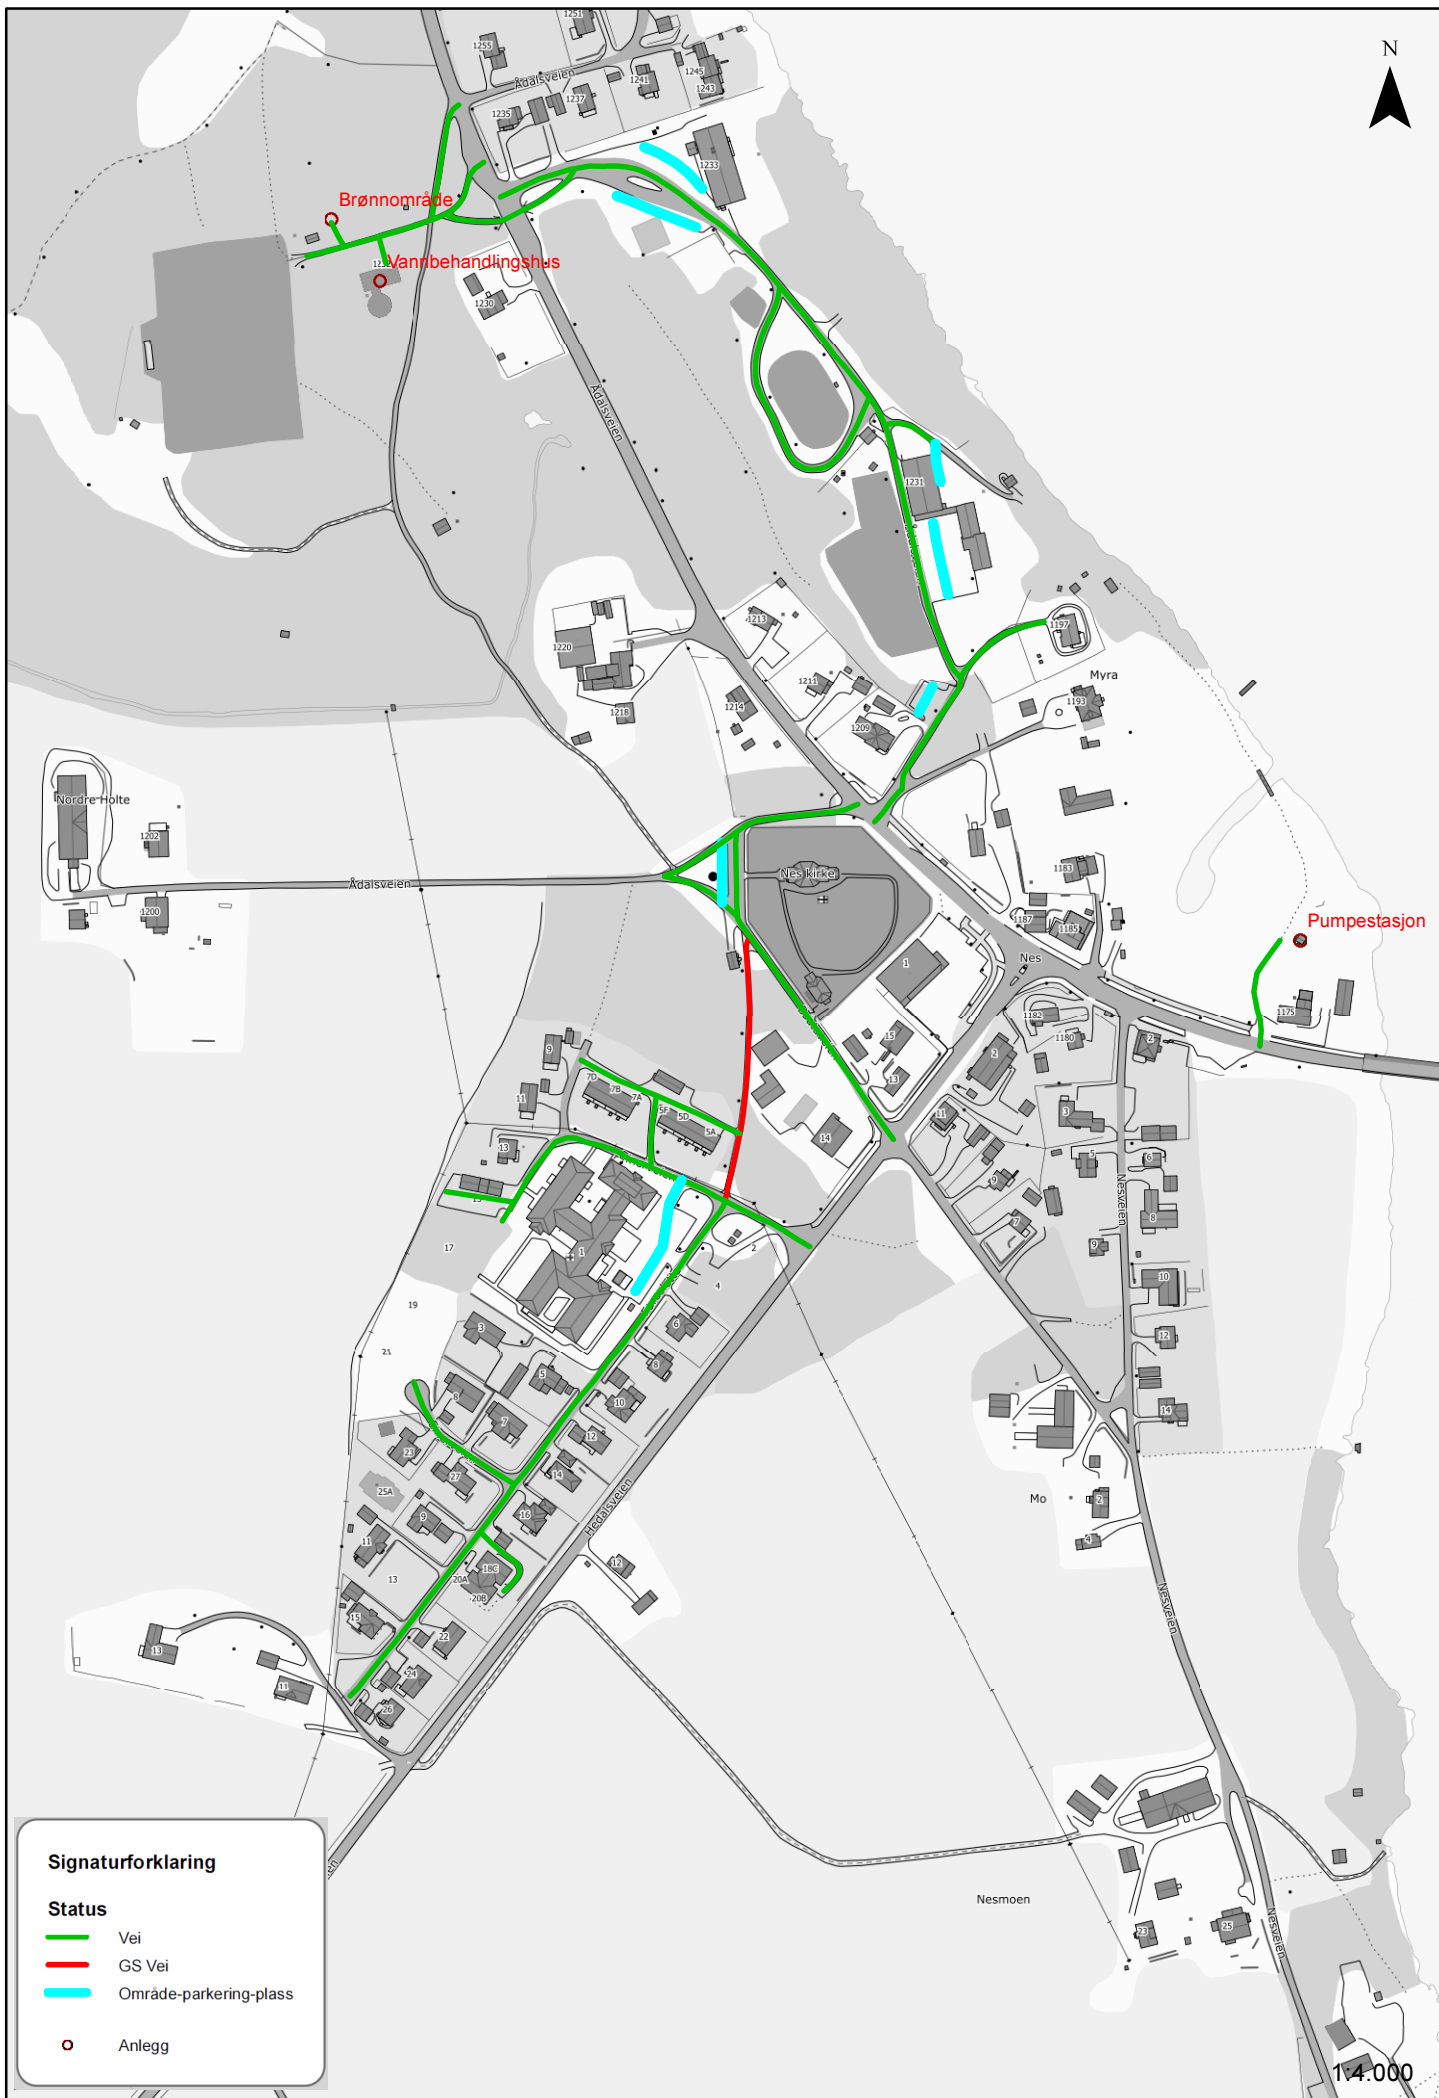

RODE ZONES

RODE ZONES

RODE ZONES

Signaturforklaring

Status

- Veier
- GS Veier
- Område-parkering-plass
- Anlegg

1:4.000