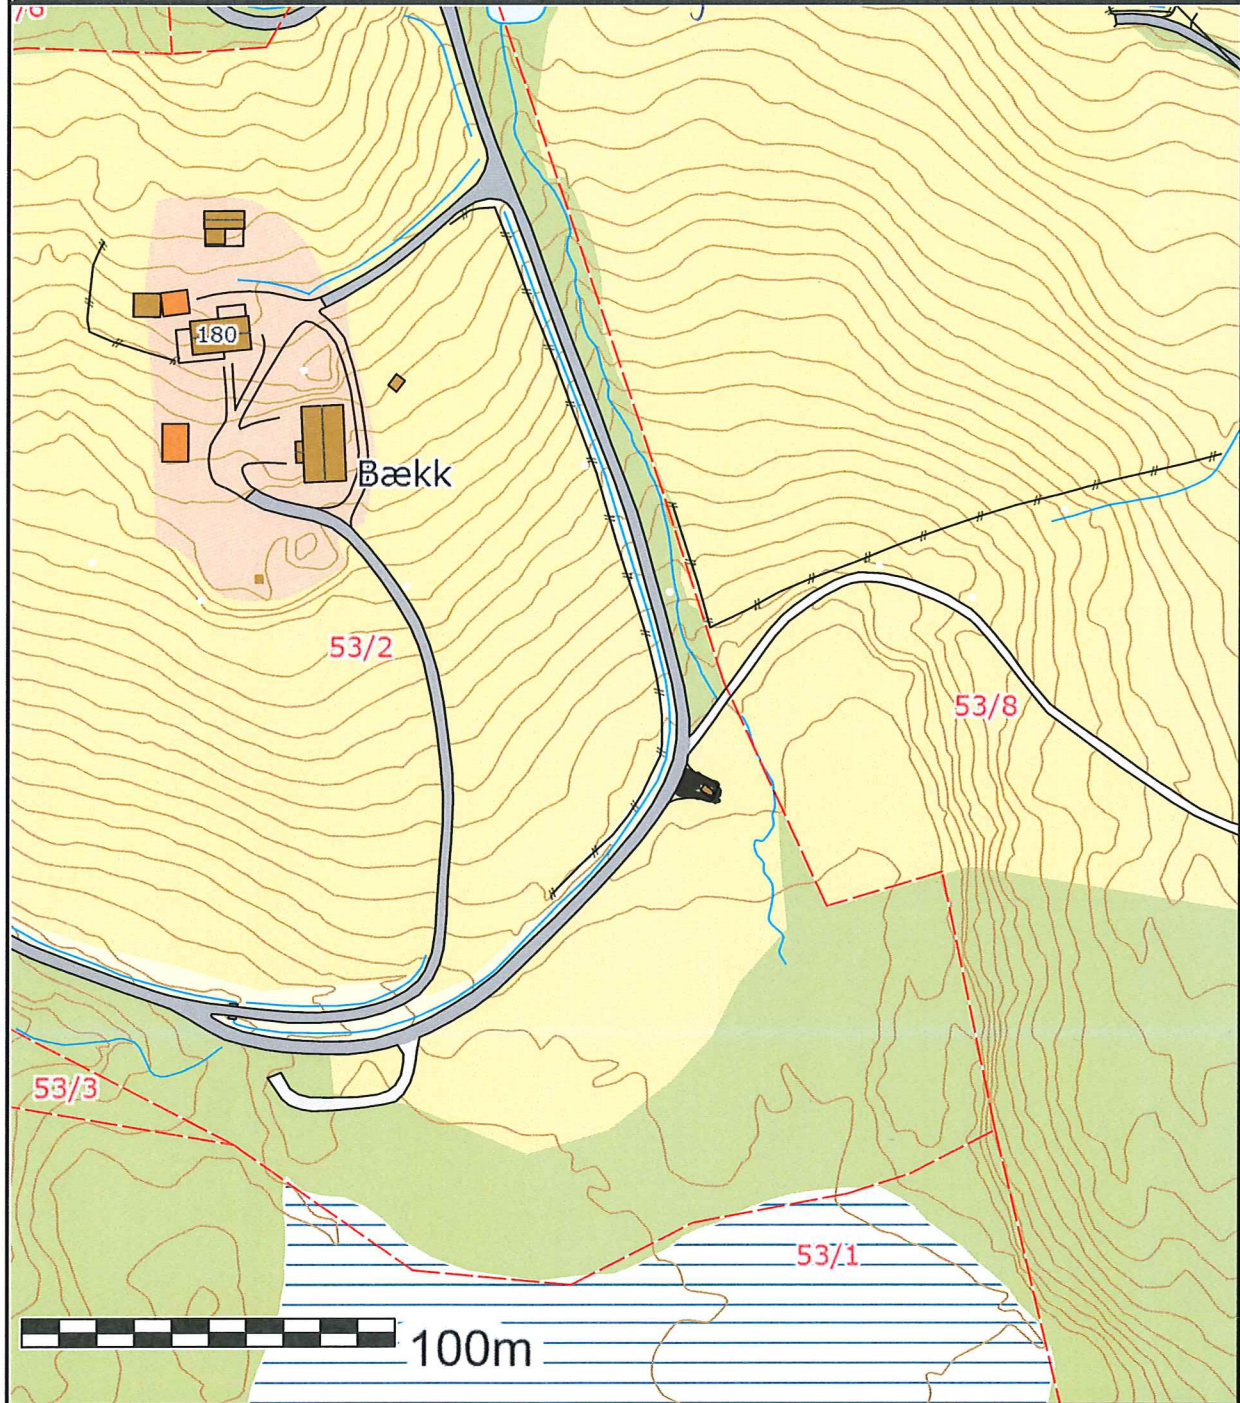

	SITUASJONSKART					
	Eiendom:	Gnr: 0	Bnr: 0	Fnr: 0		Snr: 0
		Adresse:				
Hj.haver/Fester:						
SØNDRE LAND KOMMUNE	Dato: 11/6-2019 Sign: <i>Container Bekkvegen</i>				Målestokk 1:2000	

Det tas forbehold om at det kan forekomme feil på kartet, bla. gjelder dette eiendomsgrenser, ledninger/kabler, kummer m.m. som i forbindelse med prosjektering/anleggsarbeid må undersøkes nærmere.