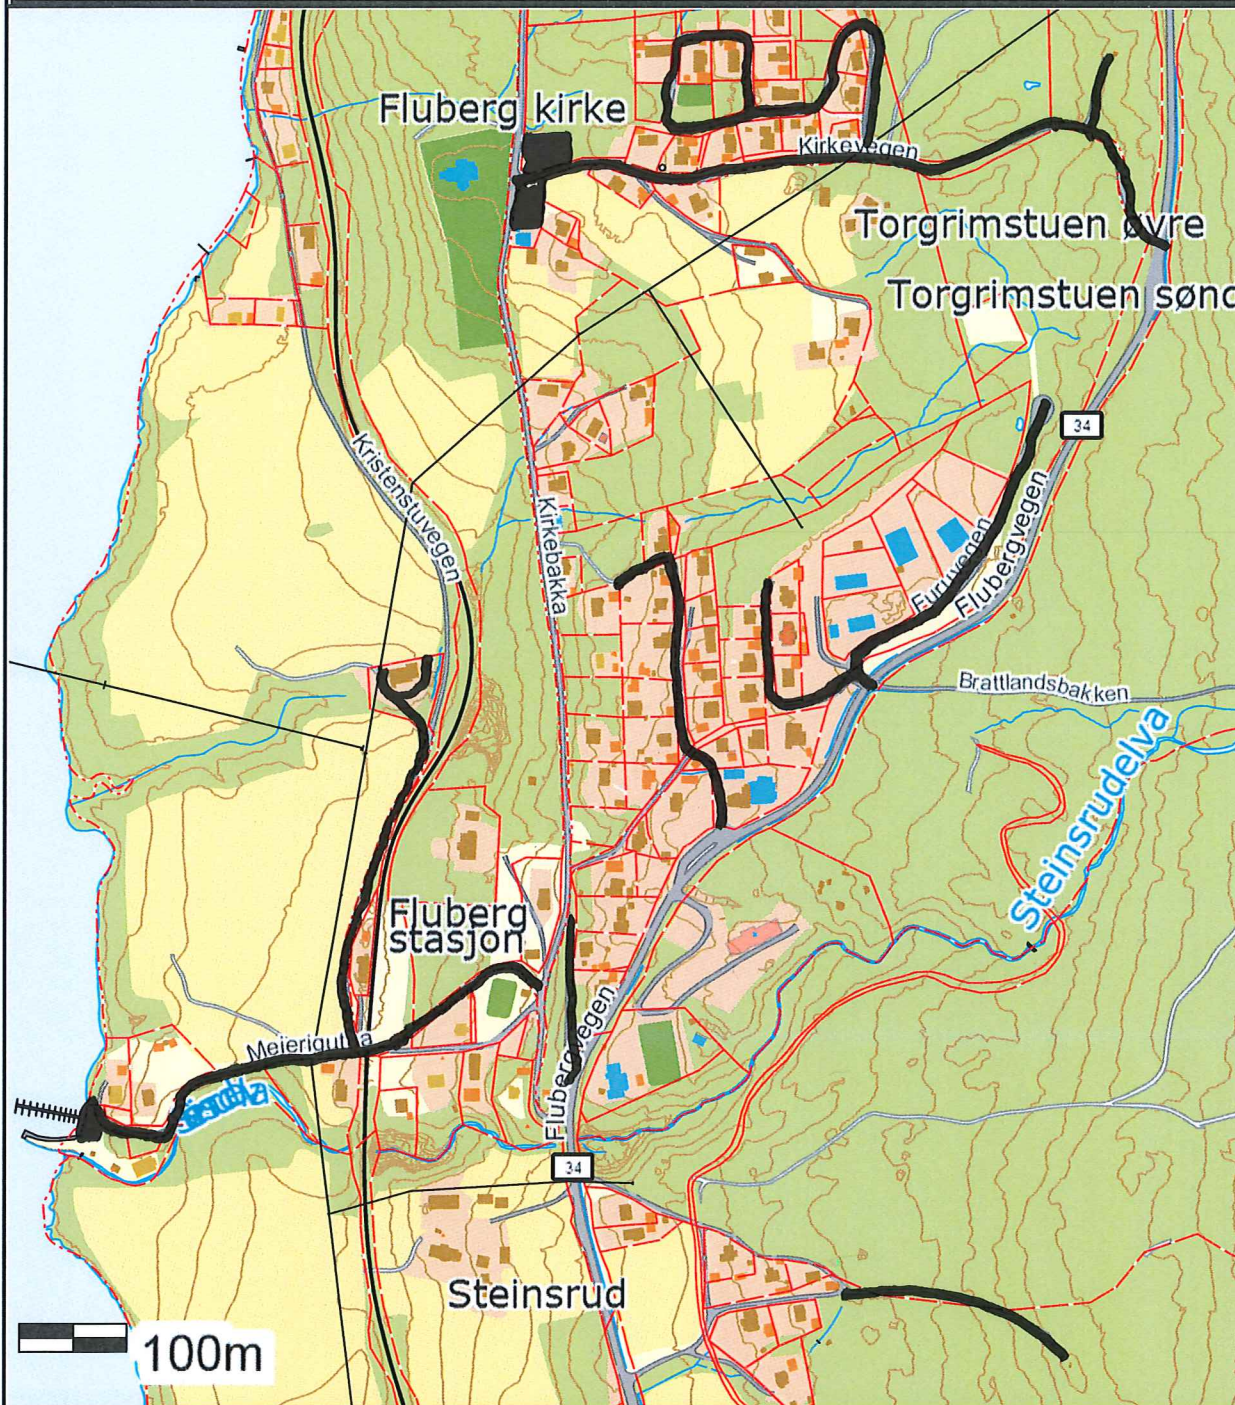

	SITUASJONSKART					
	Eiendom:	Gnr: 0	Bnr: 0	Fnr: 0		Snr: 0
		Adresse:				
Hj.haver/Fester:						
SØNDRE LAND KOMMUNE	Dato: 6/6-2019 Sign:				Målestokk 1:7000	

Det tas forbehold om at det kan forekomme feil på kartet, bla. gjelder dette eiendomsgrenser, ledninger/kabler, kummer m.m. som i forbindelse med prosjektering/anleggsarbeid må undersøkes nærmere.

	SITUASJONSKART					
	Eiendom:	Gnr: 0	Bnr: 0	Fnr: 0		Snr: 0
		Adresse: <i>Kirkebakka</i>				
Hj.haver/Fester:						
SØNDRE LAND KOMMUNE	Dato: 6/6-2019 Sign:				Målestokk 1:19000	

Det tas forbehold om at det kan forekomme feil på kartet, bla. gjelder dette eiendomsgrenser, ledninger/kabler, kummer m.m. som i forbindelse med prosjektering/anleggsarbeid må undersøkes nærmere.