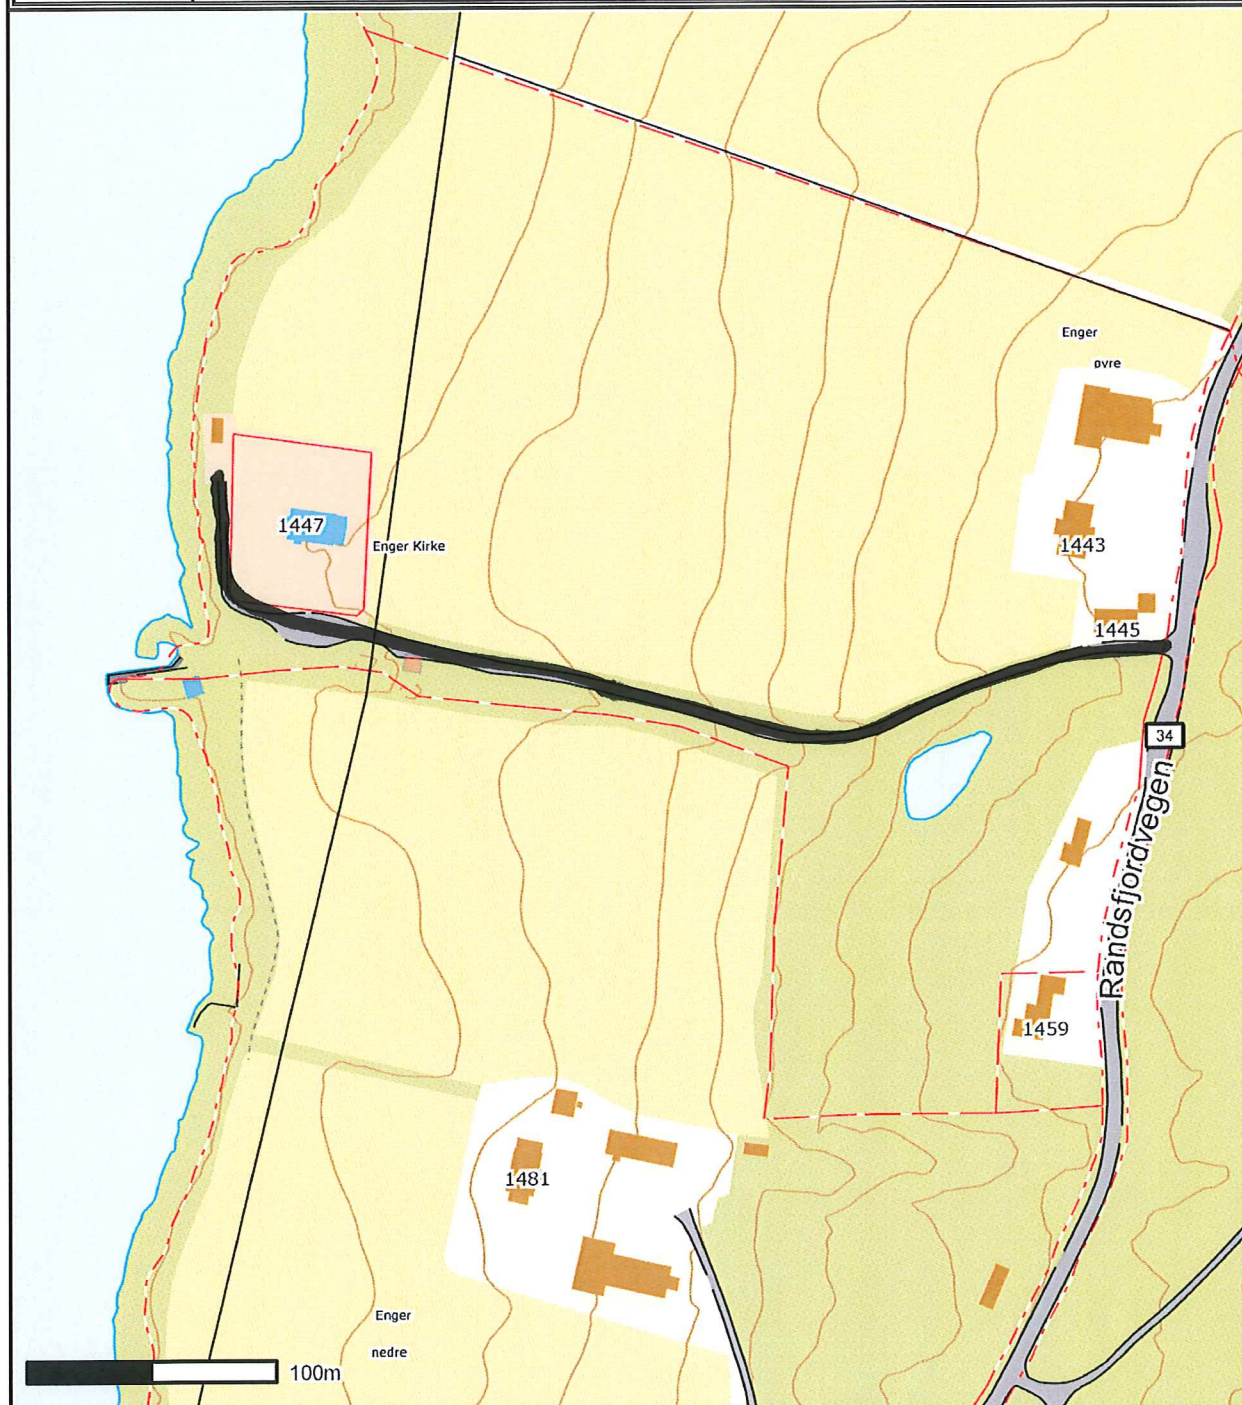

Grimebakken, Grimesvingen, Vei fra Kari/Kristina
ned til renseanlegg

	SITUASJONSKART					
	Eiendom:	Gnr: 0	Bnr: 0	Fnr: 0		Snr: 0
		Adresse:				
Hj.haver/Fester:						
SØNDRE LAND KOMMUNE	Dato: 8/7-2013 Sign:				Målestokk 1:3000	

Det tas forbehold om at det kan forekomme feil på kartet, bla. gjelder dette eiendomsgrenser, ledninger/kabler, kummer m.m. som i forbindelse med prosjektering/anleggsarbeid må undersøkes nærmere.

	SITUASJONSKART					
	Eiendom:	Gnr: 0	Bnr: 0	Fnr: 0		Snr: 0
		Adresse:				
Hj.haver/Fester:						
SØNDRE LAND KOMMUNE	Dato: 8/7-2013 Sign:				Målestokk 1:2000	

Det tas forbehold om at det kan forekomme feil på kartet, bla. gjelder dette eiendomsgrenser, ledninger/kabler, kummer m.m. som i forbindelse med prosjektering/anleggsarbeid må undersøkes nærmere.