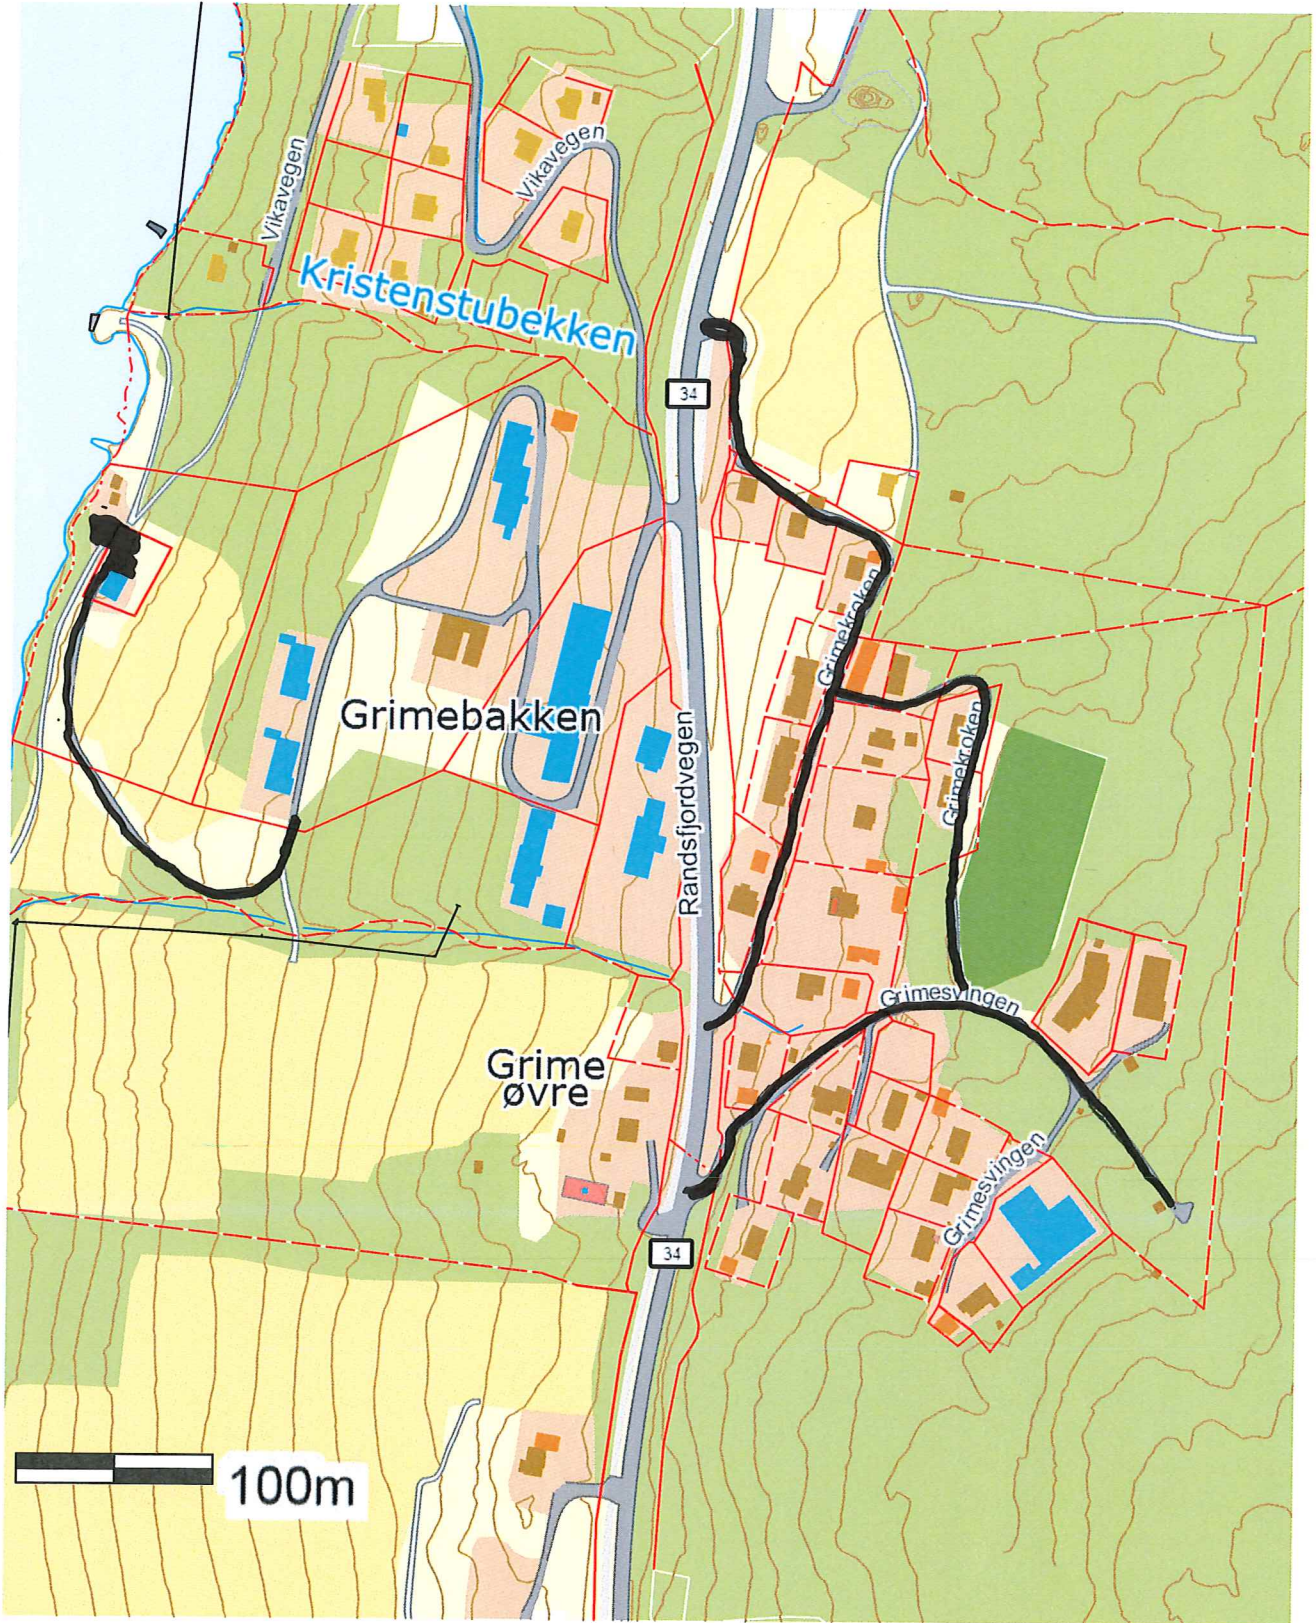

Grimebakken, Grimesvingen, Vei fra Kari/Kristina
ned til renseanlegg

	SITUASJONSKART					
	Eiendom:	Gnr: 0	Bnr: 0	Fnr: 0		Snr: 0
		Adresse:				
Hj.haver/Fester:						
SØNDRE LAND KOMMUNE	Dato: 8/7-2013 Sign:				Målestokk 1:3000	

Det tas forbehold om at det kan forekomme feil på kartet, bla. gjelder dette eiendomsgrenser, ledninger/kabler, kummer m.m. som i forbindelse med prosjektering/anleggsarbeid må undersøkes nærmere.

	SITUASJONSKART					
	Eiendom:	Gnr: 0	Bnr: 0	Fnr: 0		Snr: 0
		Adresse:				
Hj.haver/Fester:						
SØNDRE LAND KOMMUNE	Dato: 8/7-2013 Sign:				Målestokk 1:2000	

Det tas forbehold om at det kan forekomme feil på kartet, bla. gjelder dette eiendomsgrenser, ledninger/kabler, kummer m.m. som i forbindelse med prosjektering/anleggsarbeid må undersøkes nærmere.