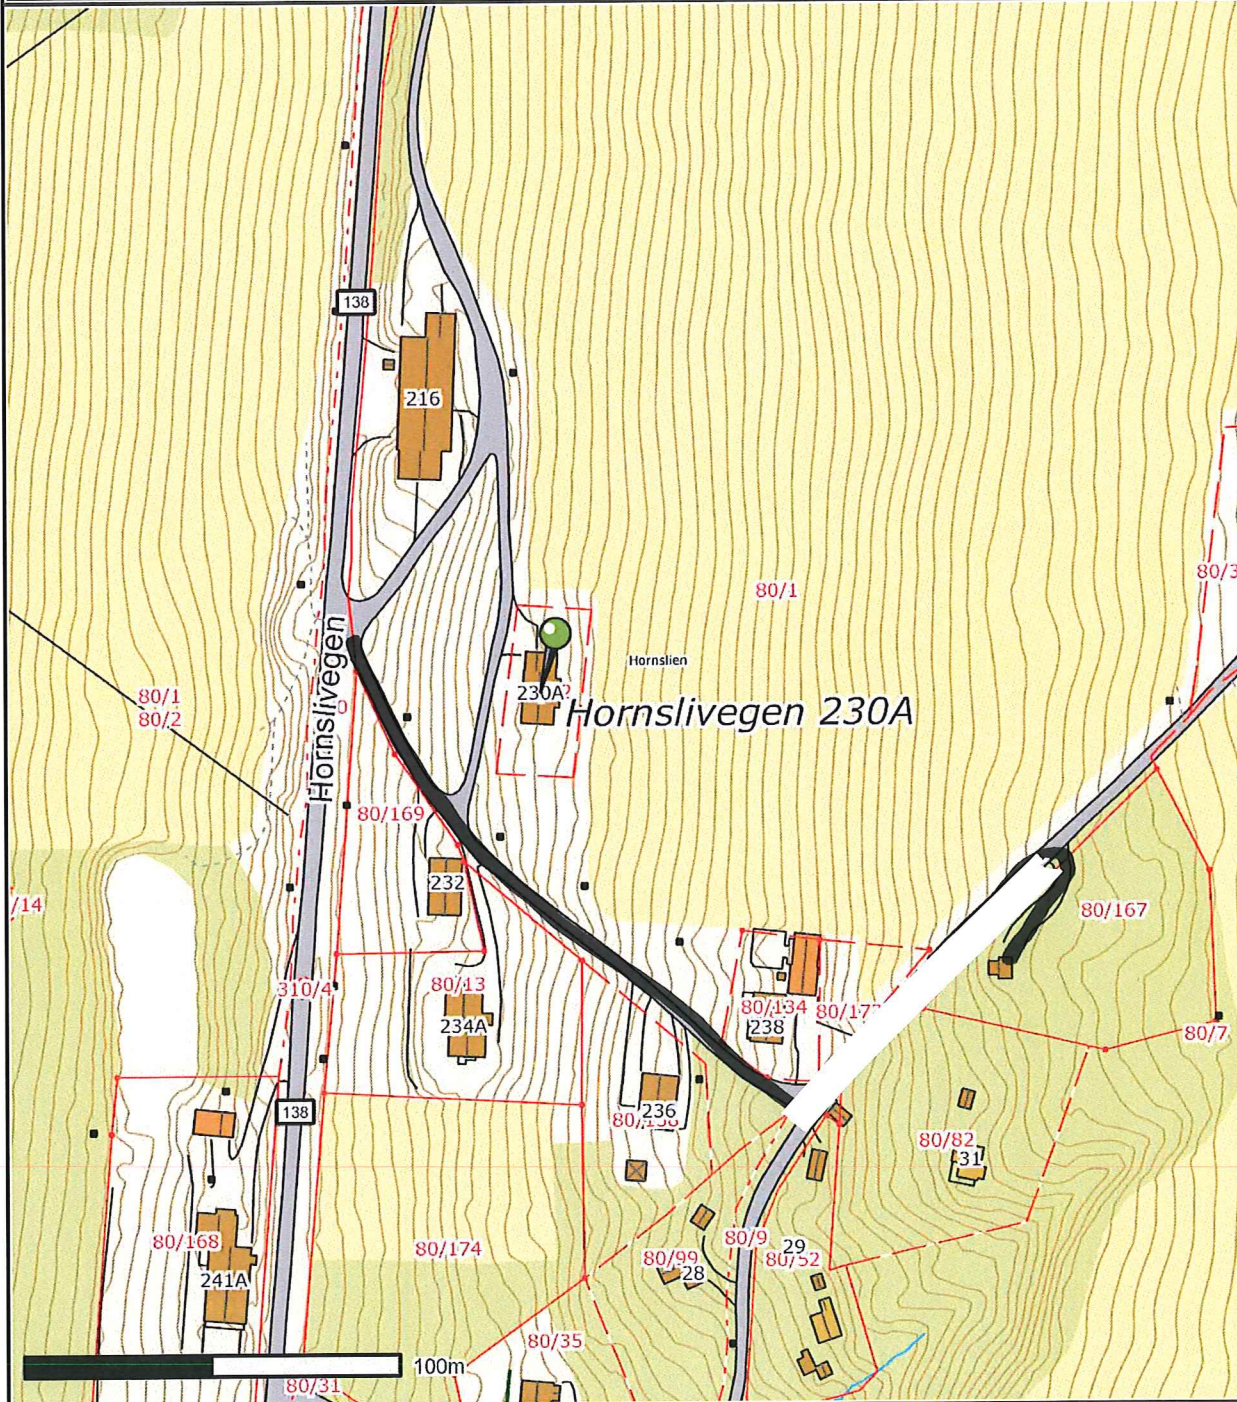

Grimebakken, Grimesvingen, Vei fra Kari/Kristina
ned til renseanlegg

	SITUASJONSKART					
	Eiendom:	Gnr: 0	Bnr: 0	Fnr: 0		Snr: 0
		Adresse:				
Hj.haver/Fester:						
SØNDRE LAND KOMMUNE	Dato: 8/7-2013 Sign:				Målestokk 1:3000	

Det tas forbehold om at det kan forekomme feil på kartet, bla. gjelder dette eiendomsgrenser, ledninger/kabler, kummer m.m. som i forbindelse med prosjektering/anleggsarbeid må undersøkes nærmere.

	SITUASJONSKART					
	Eiendom:	Gnr: 0	Bnr: 0	Fnr: 0		Snr: 0
		Adresse:				
Hj.haver/Fester:						
SØNDRE LAND KOMMUNE	Dato: 8/7-2013 Sign:				Målestokk 1:2000	

Det tas forbehold om at det kan forekomme feil på kartet, bla. gjelder dette eiendomsgrenser, ledninger/kabler, kummer m.m. som i forbindelse med prosjektering/anleggsarbeid må undersøkes nærmere.