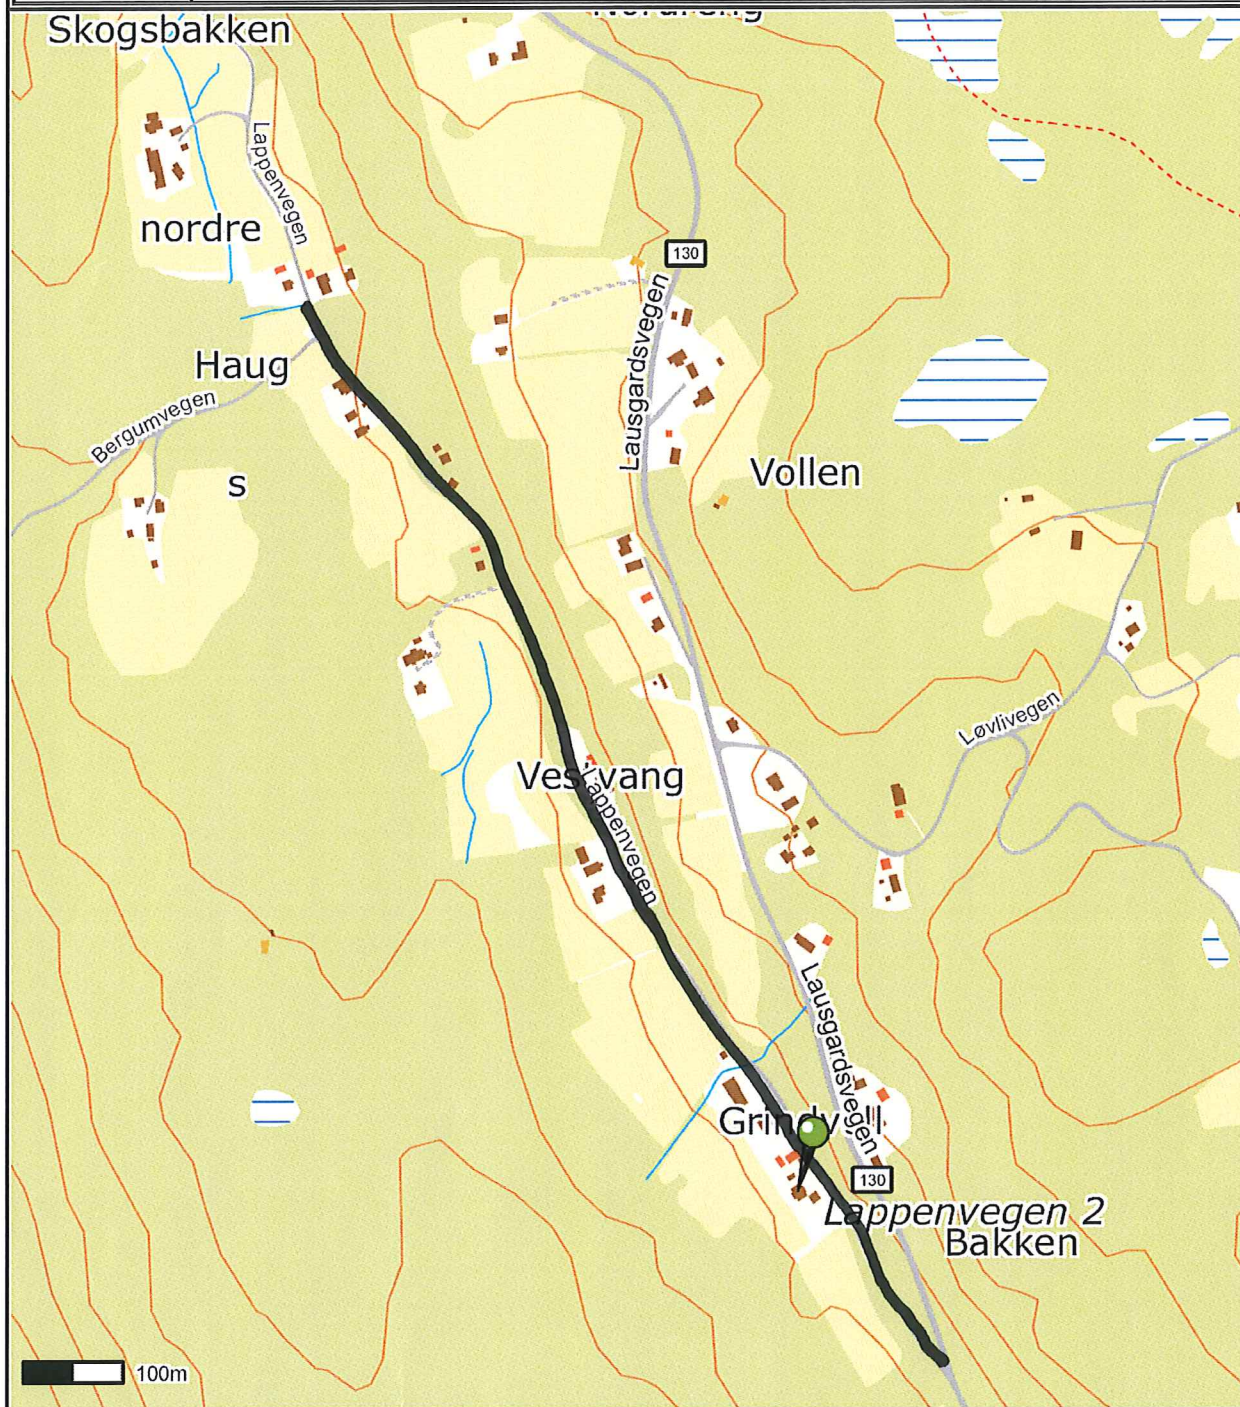

Heggvegen, Sørløysvegen

	SITUASJONSKART					
	Eiendom:	Gnr: 0	Bnr: 0	Fnr: 0		Snr: 0
		Adresse:				
Hj.haver/Fester:						
SØNDRE LAND KOMMUNE	Dato: 6/6-2019 Sign:				Målestokk 1:7000	

Det tas forbehold om at det kan forekomme feil på kartet, bla. gjelder dette eiendomsgrenser, ledninger/kabler, kummer m.m. som i forbindelse med prosjektering/anleggsarbeid må undersøkes nærmere.

	SITUASJONSKART					
	Eiendom:	Gnr: 0	Bnr: 0	Fnr: 0		Snr: 0
	Adresse: <i>Klinkenbergveien, Robergsveien,</i>					
Hj.haver/Fester:		<i>Robergsenga, Klinkenbergveien</i>				
SØNDRE LAND KOMMUNE	Dato: 6/6-2019 Sign:				Målestokk 1:7500	

Det tas forbehold om at det kan forekomme feil på kartet, bla. gjelder dette eiendomsgrenser, ledninger/kabler, kummer m.m. som i forbindelse med prosjektering/anleggsarbeid må undersøkes nærmere.

	SITUASJONSKART					
	Eiendom:	Gnr: 0	Bnr: 0	Fnr: 0		Snr: 0
		Adresse:				
Hj.haver/Fester:						
SØNDRE LAND KOMMUNE	Dato: 8/7-2013	Sign: <i>LAPPENVEGEN</i>			Målestokk 1:7500	