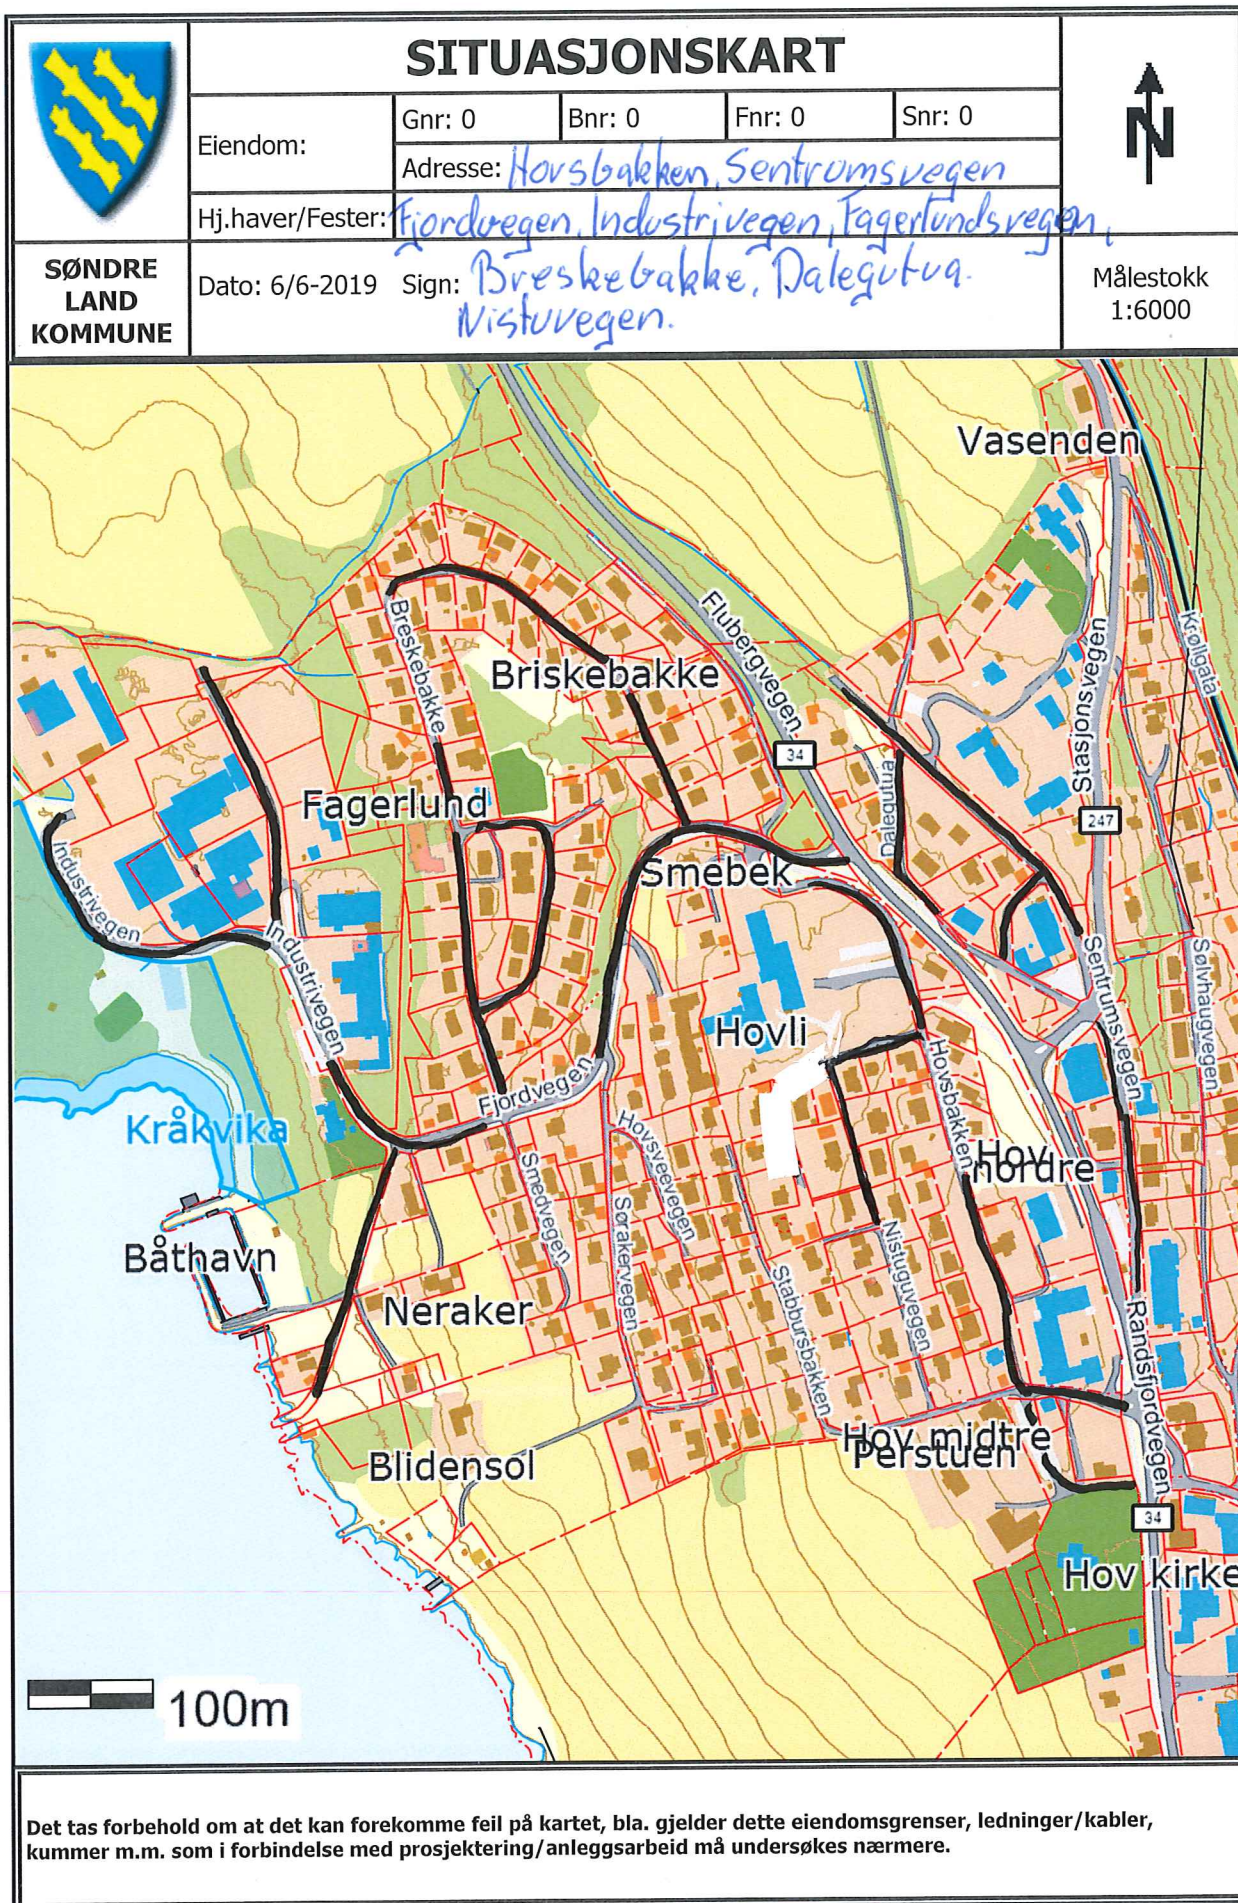

Heggvegen, Sørløysvegen

	SITUASJONSKART					
	Eiendom:	Gnr: 0	Bnr: 0	Fnr: 0		Snr: 0
		Adresse:				
Hj.haver/Fester:						
SØNDRE LAND KOMMUNE	Dato: 6/6-2019 Sign:				Målestokk 1:7000	

Det tas forbehold om at det kan forekomme feil på kartet, bla. gjelder dette eiendomsgrenser, ledninger/kabler, kummer m.m. som i forbindelse med prosjektering/anleggsarbeid må undersøkes nærmere.

	SITUASJONSKART					
	Eiendom:	Gnr: 0	Bnr: 0	Fnr: 0		Snr: 0
	Adresse: <i>Klinkenbergveien, Robergsveien,</i>					
Hj.haver/Fester:		<i>Robergsenga, Klinkenbergveien</i>				
SØNDRE LAND KOMMUNE	Dato: 6/6-2019 Sign:				Målestokk 1:7500	

Det tas forbehold om at det kan forekomme feil på kartet, bla. gjelder dette eiendomsgrenser, ledninger/kabler, kummer m.m. som i forbindelse med prosjektering/anleggsarbeid må undersøkes nærmere.

	SITUASJONSKART					
	Eiendom:	Gnr: 0	Bnr: 0	Fnr: 0		Snr: 0
		Adresse:				
Hj.haver/Fester:						
SØNDRE LAND KOMMUNE	Dato: 8/7-2013	Sign: <i>LAPPENVEGEN</i>			Målestokk 1:7500	