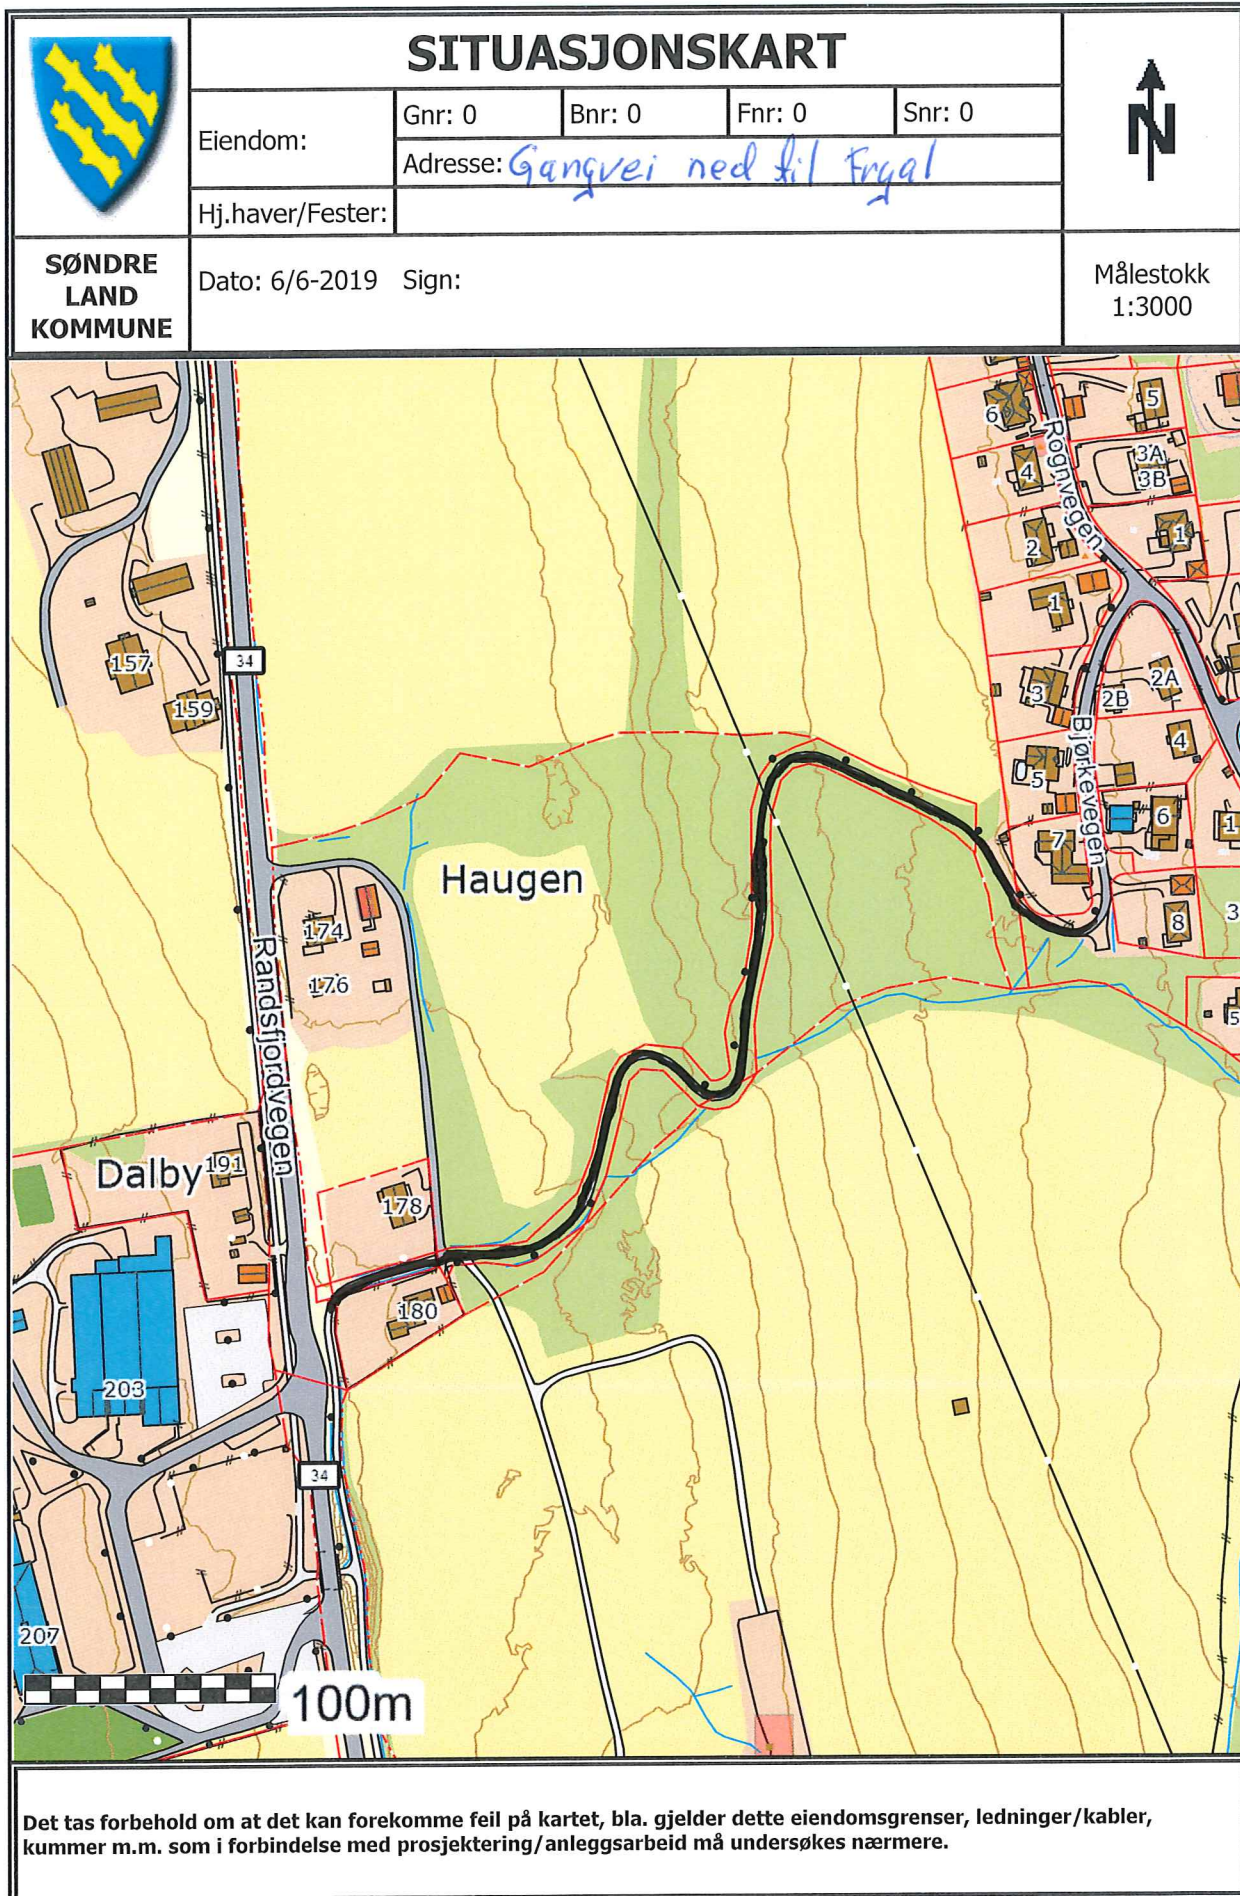

Heggvegen, Sørløysvegen

	SITUASJONSKART					
	Eiendom:	Gnr: 0	Bnr: 0	Fnr: 0		Snr: 0
		Adresse:				
Hj.haver/Fester:						
SØNDRE LAND KOMMUNE	Dato: 6/6-2019 Sign:				Målestokk 1:7000	

Det tas forbehold om at det kan forekomme feil på kartet, bla. gjelder dette eiendomsgrenser, ledninger/kabler, kummer m.m. som i forbindelse med prosjektering/anleggsarbeid må undersøkes nærmere.

	SITUASJONSKART					
	Eiendom:	Gnr: 0	Bnr: 0	Fnr: 0		Snr: 0
	Adresse: <i>Klinkenbergveien, Robergsveien,</i>					
Hj.haver/Fester:		<i>Robergsenga, Klinkenbergveien</i>				
SØNDRE LAND KOMMUNE	Dato: 6/6-2019 Sign:				Målestokk 1:7500	

Det tas forbehold om at det kan forekomme feil på kartet, bla. gjelder dette eiendomsgrenser, ledninger/kabler, kummer m.m. som i forbindelse med prosjektering/anleggsarbeid må undersøkes nærmere.

	SITUASJONSKART					
	Eiendom:	Gnr: 0	Bnr: 0	Fnr: 0		Snr: 0
		Adresse:				
Hj.haver/Fester:						
SØNDRE LAND KOMMUNE	Dato: 8/7-2013	Sign: <i>LAPPENVEGEN</i>			Målestokk 1:7500	