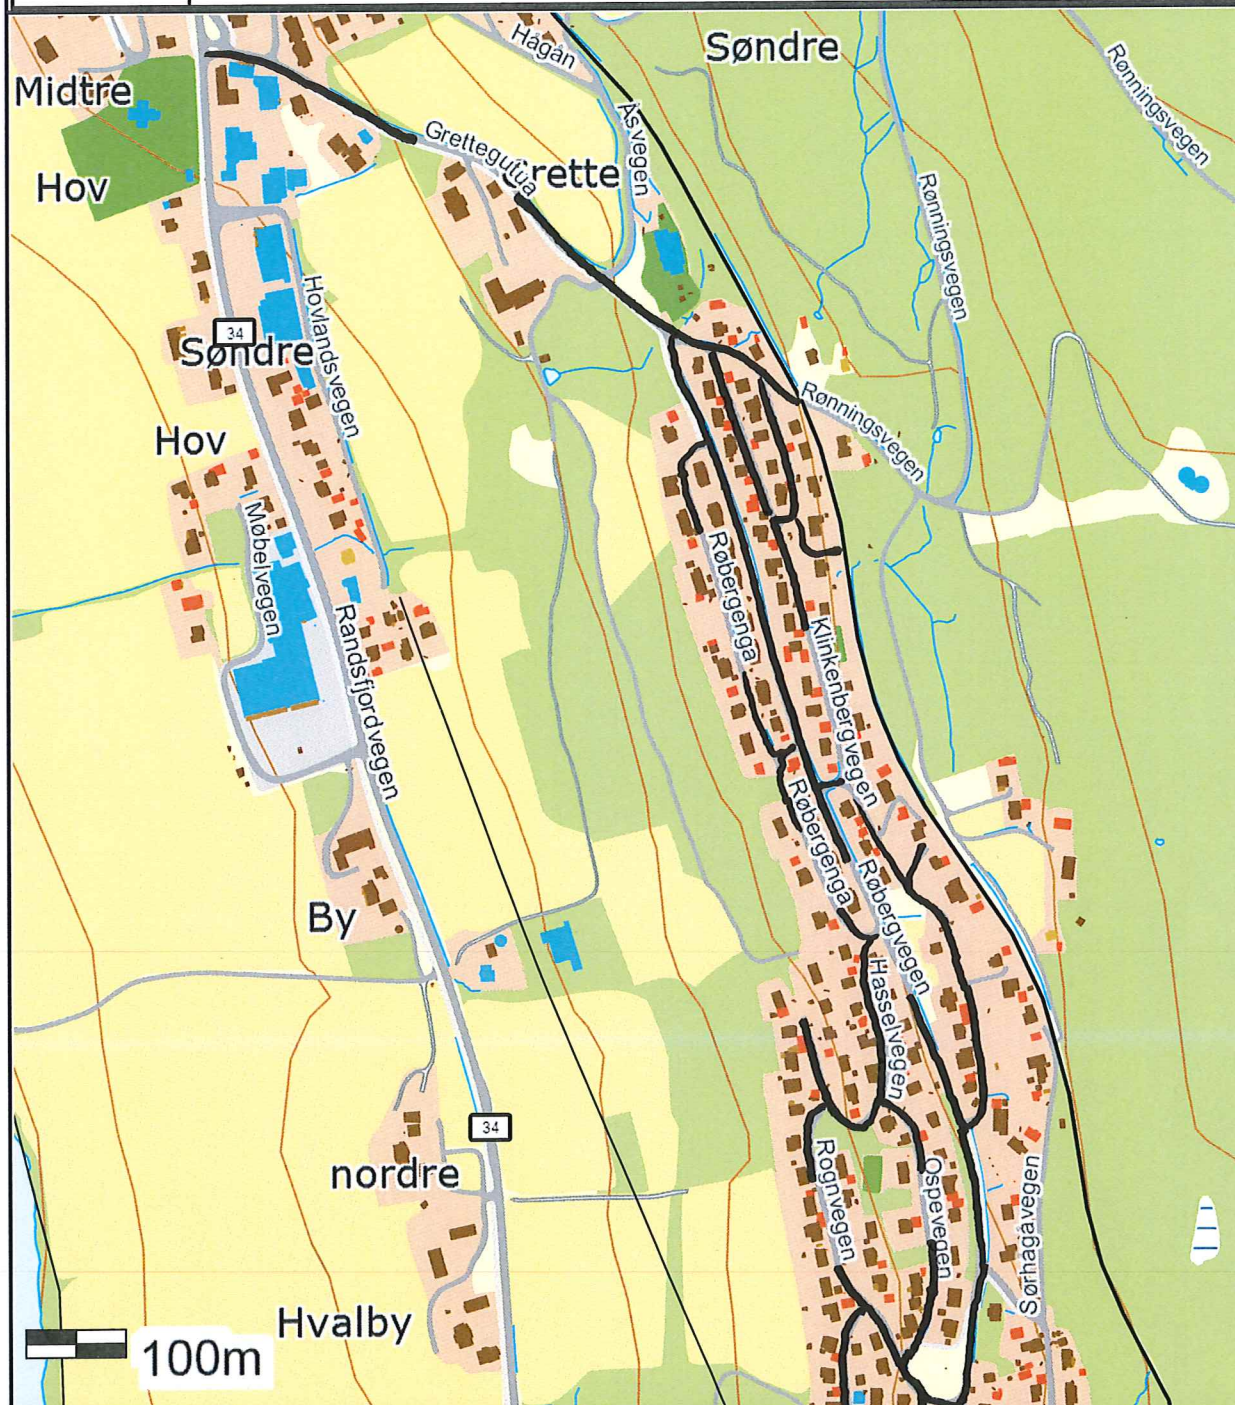

Heggvegen, Sørløysvegen

	SITUASJONSKART					
	Eiendom:	Gnr: 0	Bnr: 0	Fnr: 0		Snr: 0
		Adresse:				
Hj.haver/Fester:						
SØNDRE LAND KOMMUNE	Dato: 6/6-2019 Sign:				Målestokk 1:7000	

Det tas forbehold om at det kan forekomme feil på kartet, bla. gjelder dette eiendomsgrenser, ledninger/kabler, kummer m.m. som i forbindelse med prosjektering/anleggsarbeid må undersøkes nærmere.

	SITUASJONSKART					
	Eiendom:	Gnr: 0	Bnr: 0	Fnr: 0		Snr: 0
	Adresse: <i>Klinkenbergveien, Robergsveien,</i>					
Hj.haver/Fester:		<i>Robergsenga, Klinkenbergveien</i>				
SØNDRE LAND KOMMUNE	Dato: 6/6-2019 Sign:				Målestokk 1:7500	

Det tas forbehold om at det kan forekomme feil på kartet, bla. gjelder dette eiendomsgrenser, ledninger/kabler, kummer m.m. som i forbindelse med prosjektering/anleggsarbeid må undersøkes nærmere.

	SITUASJONSKART					
	Eiendom:	Gnr: 0	Bnr: 0	Fnr: 0		Snr: 0
		Adresse:				
Hj.haver/Fester:						
SØNDRE LAND KOMMUNE	Dato: 8/7-2013	Sign: <i>LAPPENVEGEN</i>			Målestokk 1:7500	