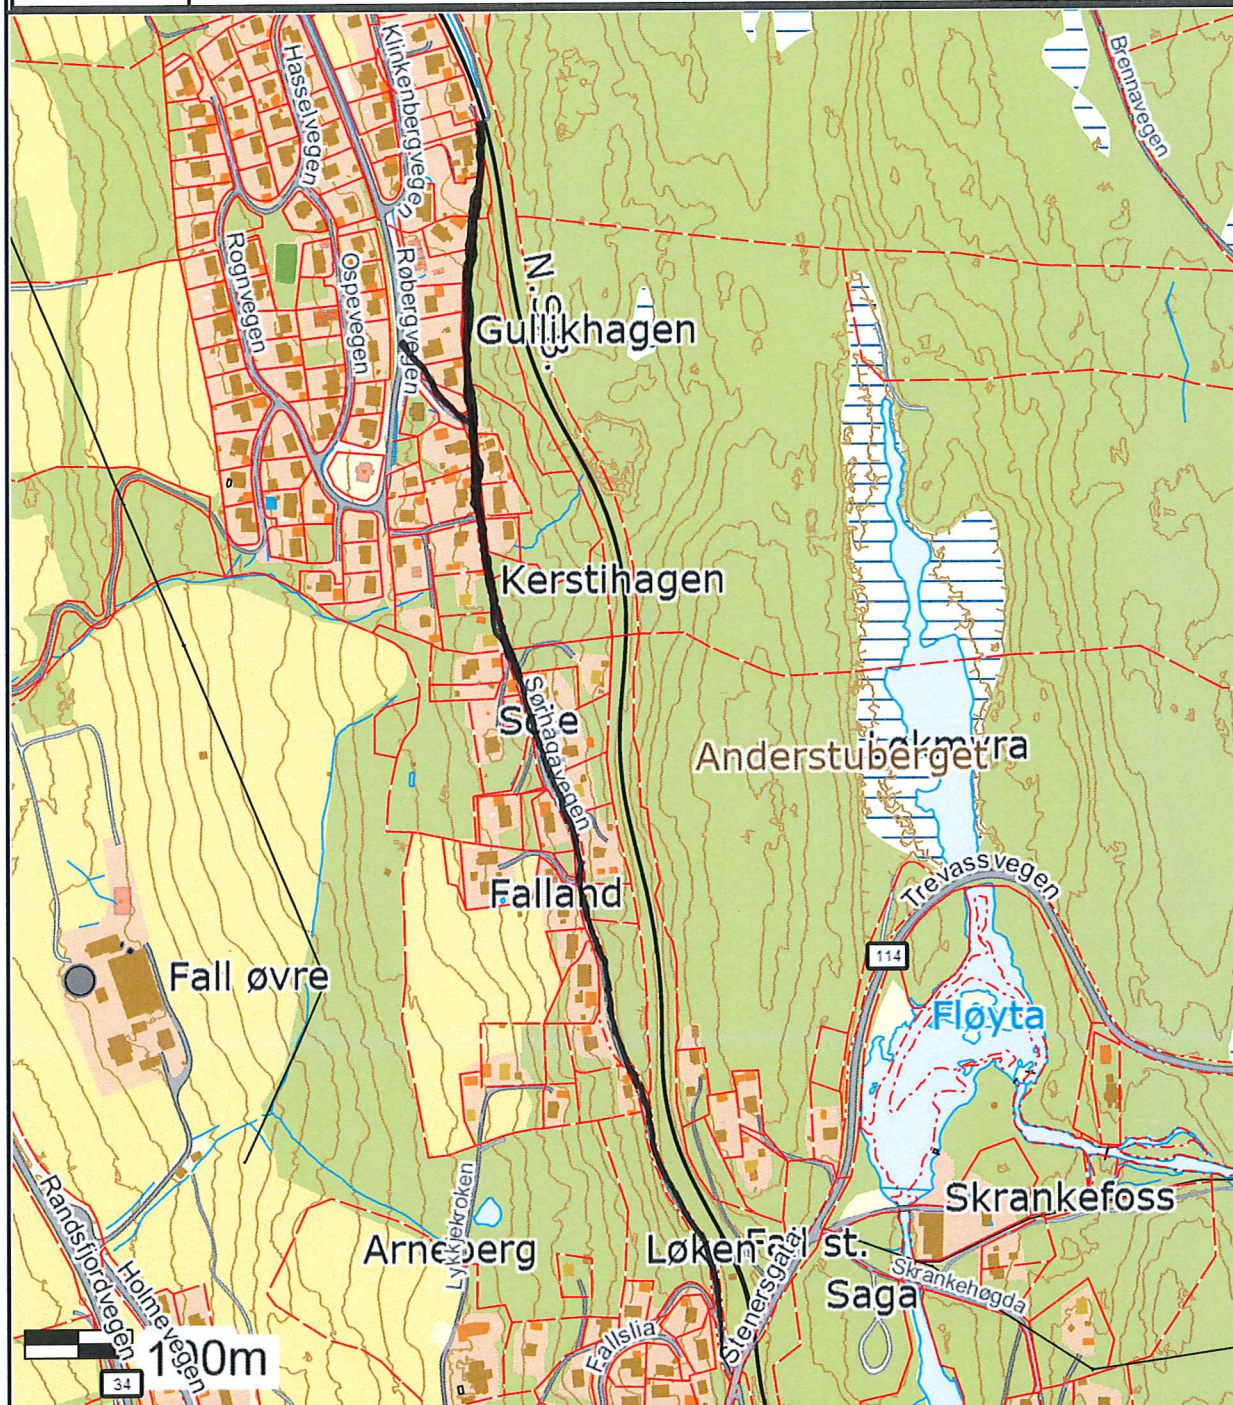

Heggvegen, Sørløysvegen

	SITUASJONSKART					
	Eiendom:	Gnr: 0	Bnr: 0	Fnr: 0		Snr: 0
		Adresse:				
Hj.haver/Fester:						
SØNDRE LAND KOMMUNE	Dato: 6/6-2019 Sign:				Målestokk 1:7000	

Det tas forbehold om at det kan forekomme feil på kartet, bla. gjelder dette eiendomsgrenser, ledninger/kabler, kummer m.m. som i forbindelse med prosjektering/anleggsarbeid må undersøkes nærmere.

	SITUASJONSKART					
	Eiendom:	Gnr: 0	Bnr: 0	Fnr: 0		Snr: 0
	Adresse: <i>Klinkenbergveien, Robergsveien,</i>					
Hj.haver/Fester:		<i>Robergsenga, Klinkenbergveien</i>				
SØNDRE LAND KOMMUNE	Dato: 6/6-2019 Sign:				Målestokk 1:7500	

Det tas forbehold om at det kan forekomme feil på kartet, bla. gjelder dette eiendomsgrenser, ledninger/kabler, kummer m.m. som i forbindelse med prosjektering/anleggsarbeid må undersøkes nærmere.

	SITUASJONSKART					
	Eiendom:	Gnr: 0	Bnr: 0	Fnr: 0		Snr: 0
		Adresse:				
Hj.haver/Fester:						
SØNDRE LAND KOMMUNE	Dato: 8/7-2013	Sign: <i>LAPPENVEGEN</i>			Målestokk 1:7500	